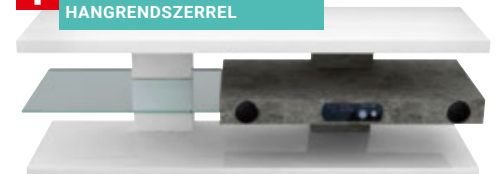

59.990^{Ft}

-25%

MÉDIAÁLLVÁNY

+ FÉNY ÉS HANGRENDSZERREL

MÉDIAÁLLVÁNY, magassfényű fehér MDF kivitelben, üveggel, LED világítással és hangrendszerrel, max. terhelhetőség: kb. 25kg, Szé/Ma/Mé: kb. 140/45/39cm **59.990,-** (06320020/01)