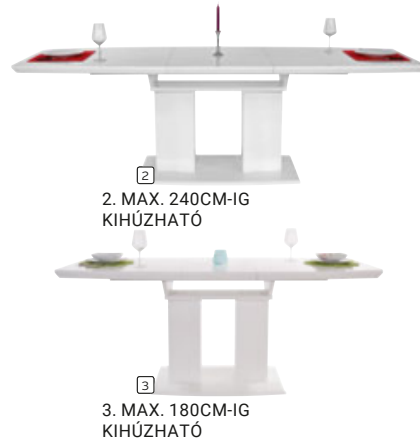

vonzó árak!

SZÉLES VÁLASZTÉK!
MINDIG KEDVEZŐ ÁRAK!
MEGÚJULÓ AJÁNLATOK!

eredeti ár 69.990,- Ft**
54.990 Ft
-21%
ÉTKEZŐASZTAL

SZÁNKÓTALPAS SZÉK
eredeti ár 16.990,- Ft**

11.990 Ft
-29%

ÉTKEZŐASZTAL, magassfényű lakkozott MDF, fehér üveglappal, szürke éllel, nemesacél vázzal, Szé/Ma/Mé: kb. 160/76/90cm **69.990,-** Szé/Ma/Mé: kb. 120/76/80cm **54.990,-**
SZÁNKÓTALPAS SZÉK, bőrhatású szürke, fekete vagy iszabarna vagy szürkésbarna szövet huzattal, fehér kontrasztvarrással, krómszínű fém vázzal, Szé/Ma/Mé: kb. 42,5/92,5/58cm **11.990,-** (22390022/01-02;00550016/01-04)

eredeti ár 24.990,- Ft**
17.990 Ft
-28%
SZÁNKÓTALPAS SZÉK

eredeti ár 69.900,- Ft**
49.990 Ft -TÓL
-28%
1. FIX ÉTKEZŐASZTAL

+ MAGASFÉNYŰ LAKKOZOTT KIVITEL!
+ KIHÚZHATÓ ÉS FIX VÁLTOZAT IS!

1 **FIX ÉTKEZŐASZTAL**, (160cm széles) magassfényű fehér MDF lappal és lábazattal, Szé/Ma/Mé: kb. 160/76/90cm **49.990,-**
2 **KIHÚZHATÓ ÉTKEZŐASZTAL**, kb. 180cm ről 240cm-re kihúzható, Szé/Ma/Mé: kb. 180-240/76/90cm **99.990,-**
3 **KIHÚZHATÓ ÉTKEZŐASZTAL**, kb. 140cm ről 180 cm-re kihúzható, kivitelben is, Szé/Ma/Mé: kb. 140-180/76/90cm **89.990,-**
4 **SZÁNKÓTALPAS SZÉK**, szürke bőr hatású huzattal, krómozott fém vázzal, táskarugós kárpitozással, Szé/Ma/Mé: kb. 45/101/62,5cm **17.990,-** (22390204/01-03;25400188/01)