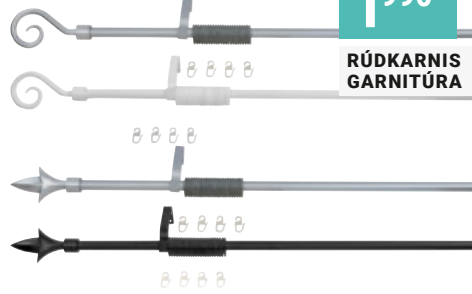

eredeti ár 2.490,- Ft**

1490 Ft

-40%

HUZATFOGÓ

+ TÖBBFÉLE MINTA

HUZATFOGÓ „AMELIE”,
100% poliészter, kb. 11/90cm
1.490,- (79920415)

vonzó árak!

embra