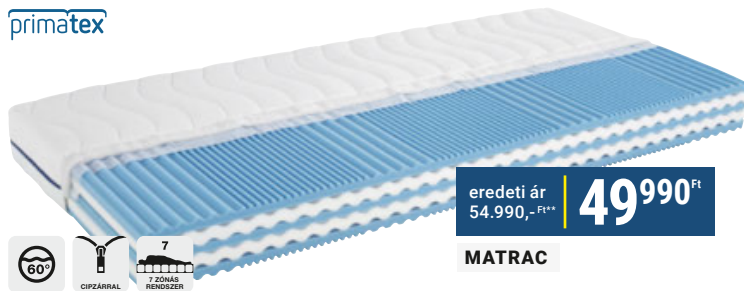

49⁹⁹⁰Ft

TOLÓAJTÓS SZEKRÉNY

TOLÓAJTÓS SZEKRÉNY, Beton/fehér dekor, 2 tolóajtó, 2 akasztórúd, 2 tároló, Szé/Ma/Mé: kb. 125/196/62cm **49.990,-** (25220062/03)

BONELLRUGÓS HEVERŐ, fejkég nélkül, antracit szürke/ezüst szürke szövettel, ágyneműtartóval, fekvőfelülete: kb. 90/200cm, Szé/Ma/Mé: kb. 90/48/200cm **59.990,-**
KÁRPITOZOTT FEJKÉG, Szé/Ma/Mé: kb. 80/68/2cm **6.990,-** (12040020/01-02)

FEJKÉG
eredeti ár 7.990,- Ft**
6⁹⁹⁰Ft -12%

eredeti ár 52.990,- Ft**

45⁹⁹⁰Ft

-13%

TOLÓAJTÓS SZEKRÉNY

+ KB. 125CM

+ CSAK A KÉSZLET EREJÉIG!

TOLÓAJTÓS SZEKRÉNY, San Remo tölgy dekor korpusszal, fehér dekor/San Remo tölgy dekor fronttal, 2 tolóajtóval, 6 belső polccal, Szé/Ma/Mé: kb. 125/195/38cm **45.990,-** (25220085/01)

FUTON ÁGYKERET, Sägerau tölgy/magasfényű fehér dekor kombinációban, fejrészsel, ágyráccsal és matraccal, fekvőfelület: kb. 140/200cm **59.990,-** (04660040/02)

FUTONÁGY
eredeti ár 79.990,- Ft**

59⁹⁹⁰Ft

-25%

+ ÁGYRÁCCSAL ÉS MATRACCAL

HEVERŐ

eredeti ár 41.990,- Ft**

39⁹⁰⁰Ft

KÁRPITOZOTT HEVERŐ, szivacs, fejkég nélkül, micro-retro szövettel, ágyneműtartóval, fekvőfelülete: kb. 80/190cm, Szé/Ma/Mé: kb. 80/43/190cm **39.900,-**
KÁRPITOZOTT FEJKÉG, Szé/Ma/Mé: kb. 80/68/2cm **4.990,-** (12040019/01-02)

primatex

eredeti ár 54.990,- Ft**

49⁹⁹⁰Ft

MATRAC

MATRAC, 7 zónás komforthab maggal, hullámvágással, levehető és max. 60°C-on mosható huzattal, 2-es keménységi fokkal, összmagasság: kb. 18cm, kb. 90/200cm **49.990,-** (26380116/01)