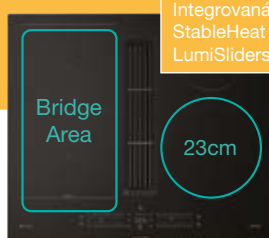

SteamAssist Pro
Integrovaná Wi-Fi

BSA6138B
Multifunkčná rúra s parným asistentom Pro

Integrovaná Wi-Fi
StableHeat
LumiSliders

Bridge Area
23cm

GEH6432BSCWF
Indukčná varná platňa so zabudovaným odsávačom

SmartUltra Dry
SmartDosing
IonTech