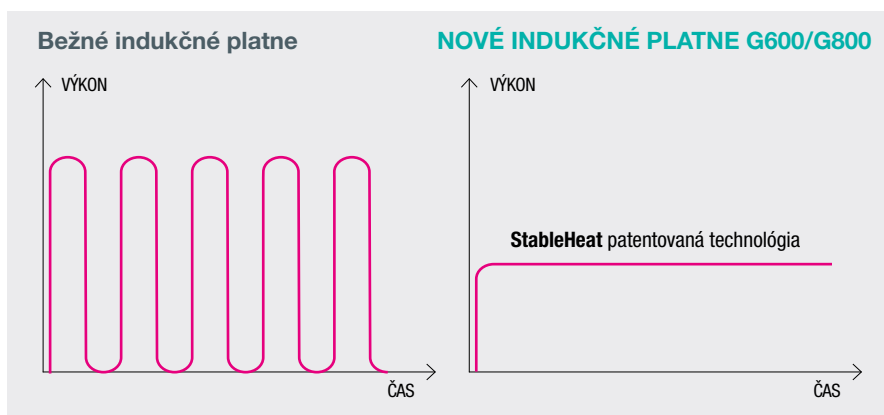

StableHeat

Inovatívna, patentovaná technológia využíva kombináciu nového softvérového a hardvérového riešenia na dosiahnutie rovnomerného ohrevu bez akýchkoľvek výkyvov teploty alebo výkonu.

gorenje Indukčná vstavaná platňa

GI6432BSCWF

Dotykové ovládanie, 4x SliderTouch • 4 varné zóny (2x osemuholníkové indukčné) 2x 21x19,5 cm, 2,3/3 kW, 1x **BigZone** Ø 23 cm, 2,3/3 kW, 1x Ø 14,5 cm, 1,2/1,8 kW • Brúsené hrany • **StableHeat** stabilný prívod tepla, eliminujúci teplotný výkyv • Integrovaná **Wi-Fi**, ovládanie cez aplikáciu ConnectLife • 1x **BridgeArea** prepojí dve ľavé zóny nad sebou do jednej • **Automatické programy** – Ohrev, Rozpúšťanie a Dusenie • **InstaDetect** super rýchla detekcia riadu na zóne • **PowerShift** presun hrnca medzi zónami zo zachovaním nastavenia • **StopGo** dočasné zastavenie varenia • **PowerBoost** extra výkon na všetkých zónach naraz • **Recall** obnoví nastavenie pri nechcenom vypnutí dosky • **Timer** (časovač zóny s auto vypnutím, minútka) • Personalizácia nastavenia – detekcia riadu, detská poisťka, dĺžka zvukových signálov • Detský zámok ovládania • Prikon 7,36 kW • **PowerManagement** obmedzovač výkonu 230V (32A/16A)/400V • Rozmery (vxšxh) 5,4 x 59,5 x 52 cm

Kód: 745003 EAN: 3838782900211

MOŽNOSŤ ZABUDOVAŤ DO ROVINY

230/400 V

489 €