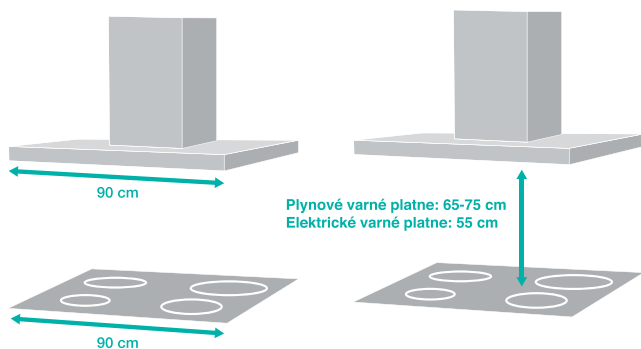

POMOCNÁ RUKA ZHORA

Odsávač pár je nenahraditeľným prvkom každej kuchyne, ako pre estetiku, tak použiteľnosť. Pri výbere kvalitného odsávača pár sú kľúčovými informáciami výkon odsávania, ktorý vám povie, koľko vzduchu zariadenie odsaje za hodinu a hlučnosť. Na základe intenzity používania by mal byť odsávač schopný počas jednej hodiny vymeniť vzduch v miestnosti 5 až 10x.

gorenje Priestorový odsávač pár
IHT943E6XGB

Dotykové ovládanie • 4 stupne výkonu • Maximálny výkon pri odťahu 400 m³/h, s **PowerBoost** funkciou 675 m³/h • Maximálny výkon pri recirkulácii 305 m³/h • Funkcia časovač • Perimetrické odsávanie • Odťah alebo recirkulácia • Pre recirkuláciu dokúpte 3x UF, 315275 • Priemer odťahu 150 mm • Osvetlenie LED pás, celkový výkon 16 W • Umývateľný hliníkový filter • Spätná klapka 150 mm • Max. úroveň hluku 60 dB(A) re 1 pW • Ročná spotreba energie 68,8 kWh • Elektrické pripojenie 230 V • Príkon 0,28 kW • Energetická trieda B • Rozmery (vxšxh) 51,5 x 90 x 50 cm • Min./Max. výška komína 77,5/97,5 cm

Kód: 739053 EAN: 3838782534782

569 €