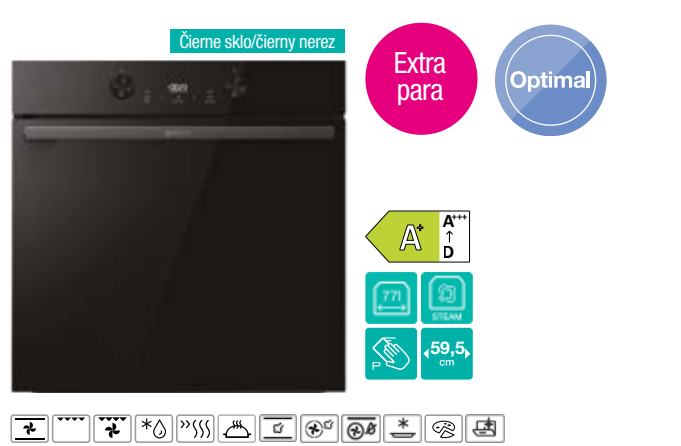

gorenje Vstavaná multifunkčná pyrolitická rúra

499 €

BPS6737E04DBG

HomeMADE® rúra s objemom 77 l • IconLed dotykové programovacie hodiny • Zasúvacie gombíky pre nastavenie ohrevu a teploty • 12 spôsobov ohrevu • Teplotný rozsah 50–300 °C • PerfectGrill dvojité grilovacie teleso • **SoftOpen a GentleClose záves dverí** • ExtraSteam pečenie v pare • **AirFry** program pre zdravé fritovanie • **FrozenBake** program pre hotové a mrazené jedlá • **GentleBake** program pre pomalé pečenie • Program **Pizza 300 °C** • **Automatické gratinovanie** • Rýchly predohrev rúry • Funkcia časovač s auto vypnutím (dĺžka varenia, odložený štart), minútka • Ultra chladné dvierka rúry 4 sklá a 1 reflexná vrstva • **Pyrolitické samočistenie rúry** • Energetická trieda A+ • Príkon 3,5 kW • Rozmery (vxšxh) 59,5 × 59,5 × 56,4 cm

DODÁVANÉ PRÍSLUŠENSTVO: 1 hlboký smaltovaný plech, 2 plytké smaltované plechy, rošt rúry, drôtené vodidlá plechov

Kód: 743231 EAN: 3838782755217

Automatické programy pečenia

AutoBake

Pečenie nikdy nebolo jednoduchšie. Vyberte si z 22 obľúbených receptov, zadajte hmotnosť a stlačte štart – o všetko ostatné sa postará rúra. Vďaka programom testovaným odborníkmi Gorenje dosiahnete vždy skvelé výsledky, a to aj bez predhrievania.