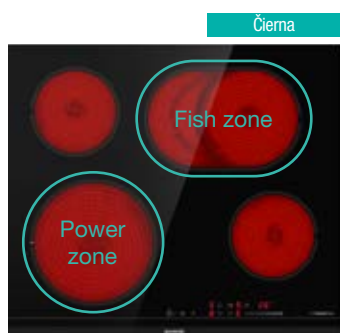

VARTE S RADOŠŤOU

Nová generácia sklokeramických varných platní **ponúka množstvo funkcií pre rýchle, praktické a úsporné varenie**. Varné platne sú dokonale ploché a odolné voči nárazom a oderu. Vďaka svojej lepšej tepelnej vodivosti sú ekonomickejšie v porovnaní s klasickými elektrickými varnými platňami. Dotykové ovládanie platne zaručuje jednoduchú údržbu, takže ich hravo udržíte v bezchybnej čistote.

gorenje Sklokeramická vstavaná platňa
ECS648BCSC

249 €

Dotykové ovládanie **SliderTouch** • 4 HiLight varné zóny – 1x Ø 21 cm, 2,1/3 kW, 2x Ø 14,5 cm, 1,2 kW, 1x 17x26,5 cm, 1,5/2,4 kW • Skosená predná fazeta • **PowerZone** (predná ľavá zóna) zvýši výkon zóny až o 25 % • **StopGo** dočasné zastavenie varenia • **StayWarm** ohrieva/udržiava pokrm teplý pri konštantnej teplote 70 °C • **FishZone** zväčší zónu na oválnu • **Časovač** (max. 99 min.) s auto vypnutím • Detský zámok ovládania • Ukazovateľ zvyškového tepla • Príkon 6,9 kW • Elektrické pripojenie 400 V • Rozmery (vxšxh) 5,4 x 60 x 52 cm

Kód: 730277 EAN: 3838782098680