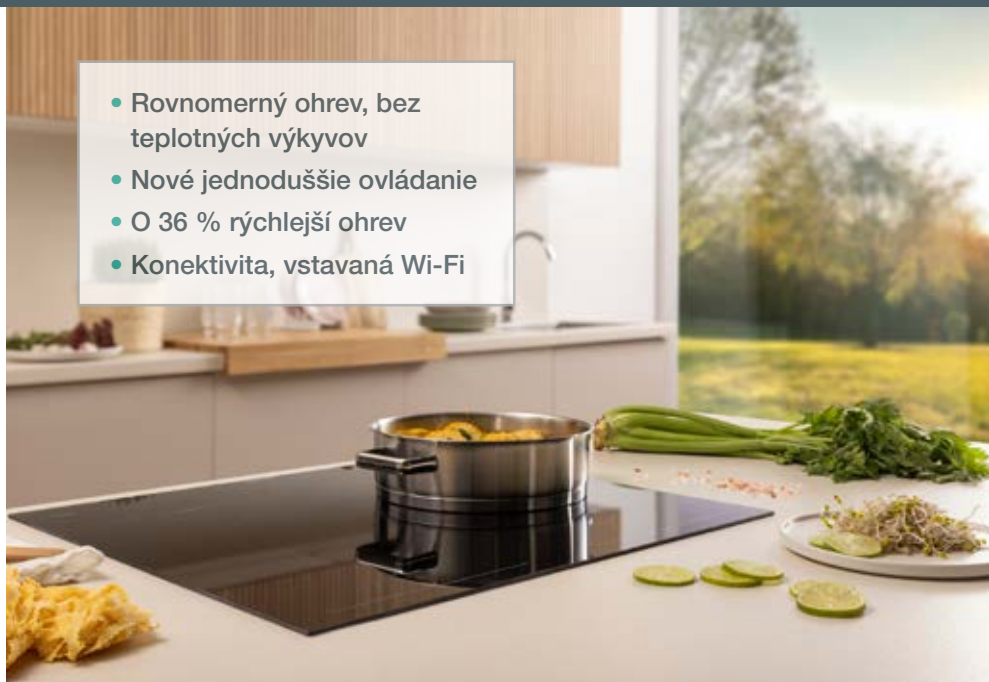

1 199 €

Inovatívne technológie pre jednoduchšie a efektívnejšie varenie

Príprava jedla pre našich blízkych je výnimočný okamih plný starostlivosti a pozornosti. Keďže náš každodenný život je plný povinností a často nám chýba čas, **hľadáme spôsoby, ako si jednotlivé činnosti zjednodušiť a zefektívniť.** Práve **inovatívne technológie** sa v tomto smere stávajú našimi neoceniteľnými pomocníkmi.