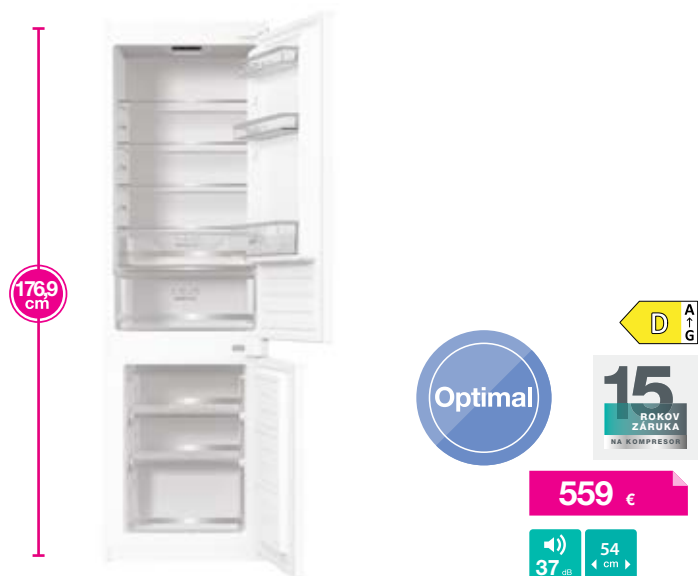

gorenje Vstavaná kombinovaná chladnička s mrazničkou RKI517D61

Invertorový kompresor so zárukou 15 rokov • FrostLess technológia pre menšie tvorbu námrazy v mrazničke

- Pánt dverí – štandardné pojazdy
- Zvukový alarm otvorených dverí • Využitelný objem 195/75 l • Mraziaca kapacita 3,5 kg/24 hod.
- Skladovacia doba pri výpadku el. energie 10 h
- LED displej – regulácia teploty v chladničke • LED osvetlenie chladnička
- Zeleninová zásuvka • Nízokoteplotná zásuvka **FreshZone** • Držiak na fľaše
- Ročná spotreba el. energie: 177 kWh • Energetická trieda D • Rozmery (vxšxh) 176,9 × 54 × 55 cm

Kód: 745273 EAN: 3838782921773