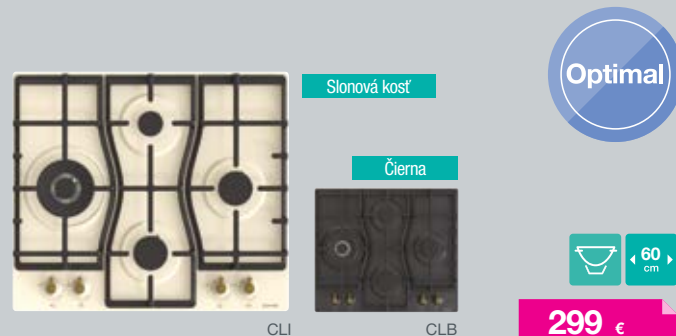

gorenje Plynová vstavaná platňa - smaltovaná

GW6D42CLI // GW6D42CLB

Ergonomické ovládacie gombíky • 4 plynové horáky - 2x Ø 7,35 cm, 1,8 kW, 1x Ø 5,37 cm, 1,05 kW, 1x Ø 12,3 cm, 3,5 kW • **Dvojité WOK horák** • **Integrované elektrické zapalovanie horákov** • **Poistky plameňa horákov** • **Liatinové mriežky** • Pribalené trysky na PB • Elektrické pripojenie 230 V • Rozmery (vxšxh) 13 × 60 × 52 cm

GW6D42CLB kód: 737665 EAN: 3838782467202

GW6D42CLI kód: 737667 EAN: 3838782467219