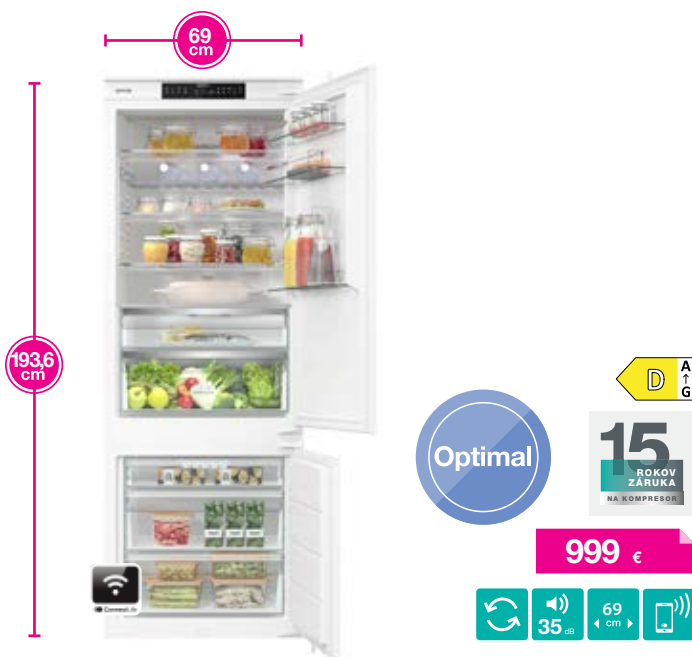

Čerstvé, zdravé a chutné potraviny máte vždy na dosah ruky.

Bez námrazová
technológia

NOFROST
DualAdvance

Dlhotrjavúca
čerstvosť vďaka ionizácii

**NEUSTÁLE ČERSTVÉ
AJ PRI ČASTOM
OTVÁRANÍ DVERÍ**

gorenje Vstavaná kombinovaná chladnička s mrazničkou NRKI619D61WFE