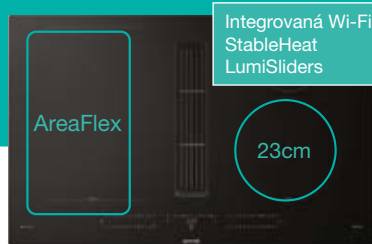

BCM4058B
Kombinovaná kompaktná mikrovlnná rúra

Plná para
Integrovaná Wi-Fi
TFT barevný displej

BFS6148B
Multifunkčná rúra s parným generátorom

Integrovaná Wi-Fi
StableHeat
LumiSliders

AreaFlex
23cm

GEH8433BSCWF
Indukčná varná platňa so zabudovaným odsávačom