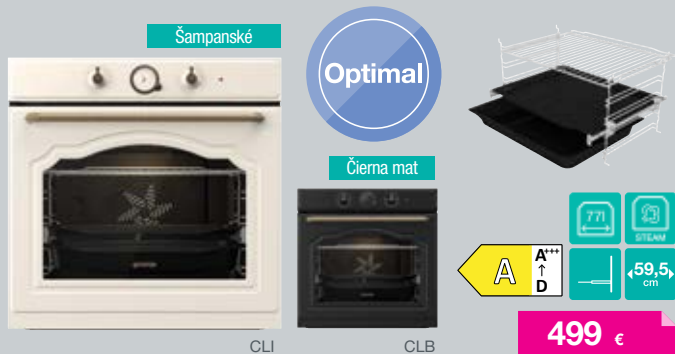

VARENIE S VÁŠŇOU

Kuchyňa je posvätné miesto lásky a vášne k životu. Je to miesto, kde vytvárame chutné a originálne chute našich životov. Dobrá kuchyňa je recept na sladký a vášnivý život. To stelesňuje kolekcia kuchynských spotrebičov Gorenje Classico, dostupná vo farbe slonovej kosti alebo matnej čiernej.

Pod'te znovu prežiť kulinárske príbehy minulosti.

gorenje Vstavaná multifunkčná rúra

BOS67372CLI // BOS67372CLB

HomeMADE® rúra s objemom 77 l • Elektronické programovacie hodiny s analógovým displejom • Ergonomické gombíky pre nastavenie ohrevu a teploty • 12 spôsobov ohrevu • Teplotný rozsah 50–300 °C • PerfectGrill dvojité grilovacie teleso • **SoftOpen a GentleClose záves dverí** • ExtraSteam pečenie v pare • **AirFry** program pre zdravé fritovanie • **FrozenBake** program pre hotové a mrazené jedlá • **GentleBake** program pre pomalé pečenie • Program **Pizza 300 °C** • **Automatické gratinovanie** • Rýchly predohrev rúry • Funkcia časovač s auto vypnutím (dĺžka varenia, odložený štart), minútka • Dvierka rúry 2 sklá a 1 reflexná vrstva • AquaClean čistenie rúry vodou • **CataClean katalytický kryt ventilátora** • Energetická trieda A • Príkon 3,5 kW • Rozmery (vxšxh) 59,5 × 59,5 × 56,4 cm

DODÁVANÉ PRÍSLUŠENSTVO: 1 hlboký smaltovaný plech, 1 plytký smaltovaný plech, rošt rúry, teleskopický výsuv s klik systémom (1 úroveň)

BOS67372CLI kód: 740236 EAN: 3838782613746

BOS67372CLB kód: 740237 EAN: 3838782613753