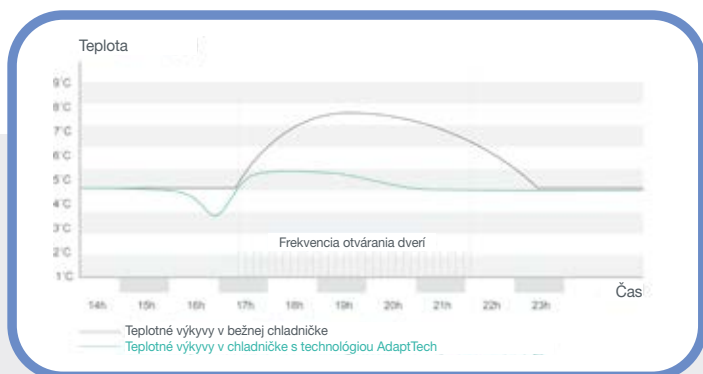

gorenje Vstavaná kombinovaná chladnička s mrazničkou NRKI519D61WF

Invertorový kompresor s ventilom so zárukou 15 rokov • Integrovaná **Wi-Fi** • Beznámrazová technológia **NoFrost DualAdvance** • **ConvertActive** zmena mrazničky na chladničku • Cirkulácia vzduchu **Multiflow 360°** • **AdaptTech** systém pre udržanie stabilnej teploty • **SuperCool** rýchle chladenie • **FastFreeze** rýchle mrazenie • Úsporný režim **EcoMode** • Pánt dverí – štandardné pojazdy • Zvukový alarm otvorených dverí • Využitelný objem 208/76 l • Mraziaci kapacita 6 kg/24 hod. • Skladovacia doba pri výpadku el. energie 12 h • LED displej – regulácia teploty v chladničke a mrazničke • LED osvetlenie chladničky • Zeleninová zásuvka **CrispZone** s reguláciou vlhkosti **HumidityControl** • Nízko teplotná zásuvka **FreshZone** • Držiak na fľaše • Ročná spotreba el. energie: 185 kWh • Energetická trieda D • Rozmery (vxšxh) 193,2 × 54 × 54,5 cm

Kód: 20015440 EAN 3838782948794