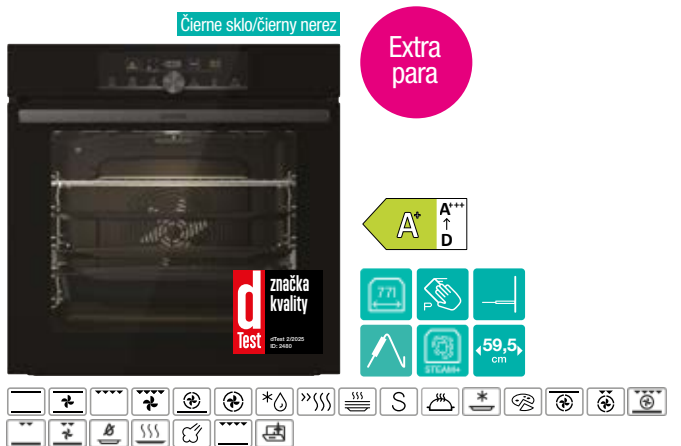

VSTAVANÉ PYROLITICKÉ RÚRY

gorenje Vstavaná multifunkčná pyrolitická rúra

569 €

BPS6747A06BG

HomeMADE® rúra s objemom 77 l • IconLed+ dotykové programovacie hodiny so zobrazením teploty a spôsobu ohrevu • 22 spôsobov ohrevu • Teplotný rozsah 30–300 °C • PerfectGrill dvojité grilovacie teleso • **SoftOpen a GentleClose záves dverí** • **ExtraSteam pečenie v pare** • **StepBake krokové pečenie** • **22 automatických programov pečenia** • režimy pečenia **AirFry** zdravé fritovanie, **FrozenBake** pre hotové a mrazené jedlá, **GentleBake** pre pomalé pečenie, program **Pizza 300 °C** • **Automatické gratinovanie** • Rýchly predohrev rúry • Funkcia časovač s auto vypnutím (dĺžka varenia, odložený štart), minútka • Ultra chladné Dvierka rúry 4 sklá a 1 reflexná vrstva • Dvojité osvetlenie rúry • **Pyrolitické samočistenie rúry** • Energetická trieda A+ • Príkon 3,5 kW • Rozmery (vxšxh) 59,5 × 59,5 × 56,4 cm

DODÁVANÉ PRÍSLUŠENSTVO: 1 hlboký, 2 plytké smaltované plechy, rošt rúry, teleskopický výsuv s klik systémom (1 úroveň), termosonda

Kód: 738008 EAN 3838782477942