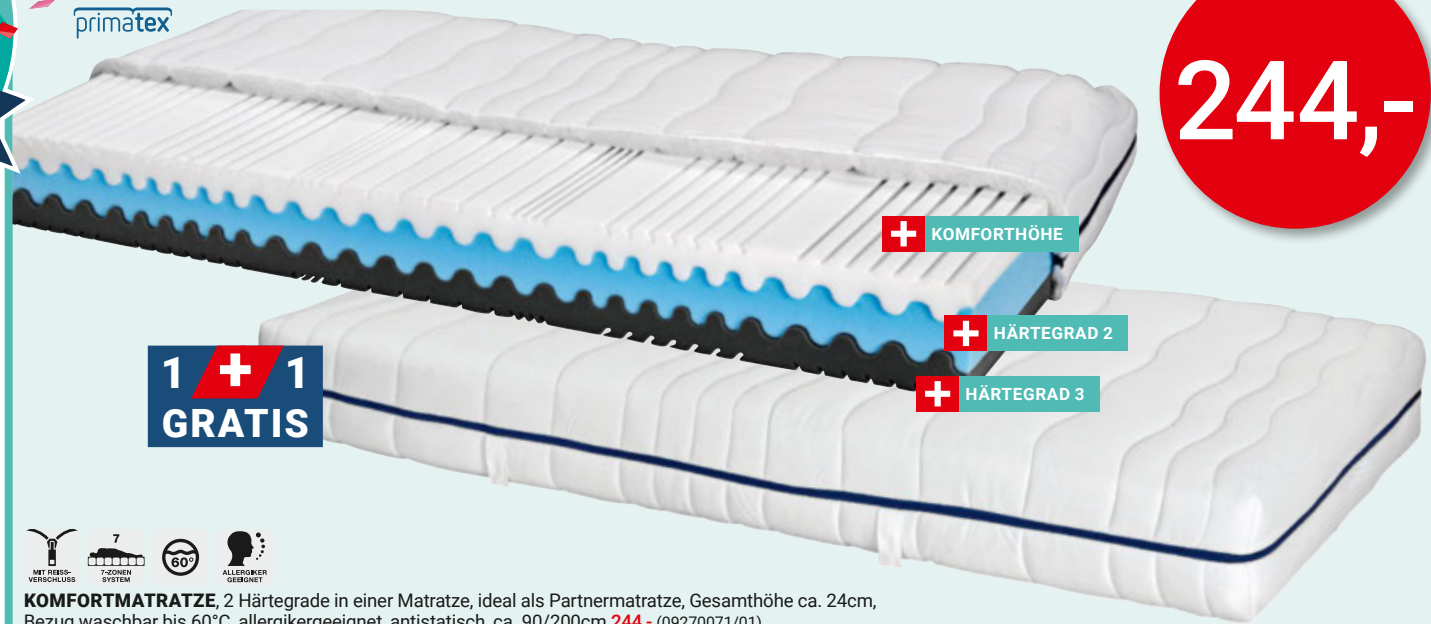

BOXSPRING-BETT
statt 1.519,-*
999,-
-34%

geräumiger Bettzeugraum

SCHWEBETÜRENSCHRANK, Wotan Eiche Dekor, 2 Schwebetüren, mit Spiegel, B/H/T: ca. 181/210/62cm **349,-**, große Farb- und Größenauswahl (03800295/07)
BOXSPRINGBETT, Stoffbezug Anthrazitfarbig, inklusive Taschenfederkernmatratze und Bettzeugraum, Liegefläche ca. 180/200cm **999,-** (26480076/04)

Aus unserer TV-Werbung.

primatex

244,-

1 + 1
GRATIS

+ KOMFORTHÖHE

+ HÄRTEGRAD 2

+ HÄRTEGRAD 3

KOMFORTMATRATZE, 2 Härtegrade in einer Matratze, ideal als Partnermatratze, Gesamthöhe ca. 24cm, Bezug waschbar bis 60°C, allergikergerecht, antistatisch, ca. 90/200cm **244,-** (09270071/01)

SCHWEBE-TÜREN-SCHRANK
statt 429,-*
277,-
-35%

statt 1.027,-* **699,-**
-31%

BOXSPRINGBETT,
CA. 160/200CM

inkl. Bettzeugschublade

SCHWEBETÜRENSCHRANK, alpinweiß/Absetzungen betonfarbig, Aufleistungen in Chrom glänzend, B/H/T: ca. 180/198/64cm **277,-** (17870142/06)
BOXSPRINGBETT, Stoffbezug, inklusive Taschenfederkernmatratze, 5 Liegezone, 2 geräumige Bettzeugladen, Liegefläche ca. 160/200cm **699,-** ca. 180/200cm **799,-** (04600001/02,01)