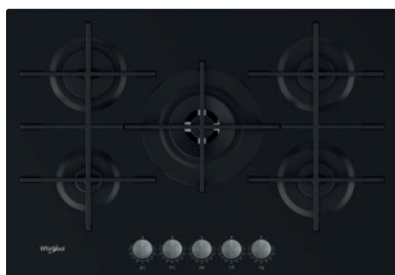

73 cm

GOWL 728 NB

Plynová varná doska s povrchom z tvrdého skla

- 5 plynových horákov, výkonný dvojkorunkový horák
- **Multilevel Flame** – krokové nastavenie 9 úrovní plameňa pre rôzne spôsoby varenia
- Integrované elektrické zapalovanie
- Bezpečnostné ventily horákov
- 2 liatinové mriežky + 1 liatinové hniezdo, predĺžené ramená mriežok
- Vyhotovenie: čierna
- Maximálny výkon horákov: 11,3 kW
- Rozmery (v × š × h): 51 × 730 × 510 mm
- Príslušenstvo: trysky na propán - bután

9 990 Kč
349 €