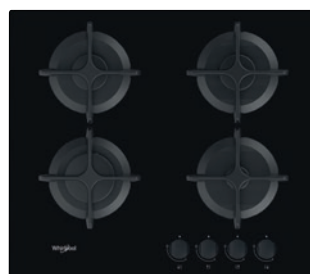

7 990 Kč
299 €

7 990 Kč
299 €

59 cm

GOWL 628 NB EE

Plynová varná doska s povrchom z tvrdého skla

- 4 plynové horáky, **výkonný dvojkorunkový horák**
- **Multilevel Flame** – krokové nastavenie 9 úrovní plameňa pre rôzne spôsoby varenia
- Integrované elektrické zapalovanie
- Bezpečnostné ventily horákov
- **2 liatinové mriežky, predĺžené ramená mriežok**
- Vyhotovenie: čierna
- Maximálny výkon horákov: 7,8 kW
- Príslušenstvo: trysky na propán - bután
- Rozmery (v × š × h): 49 × 590 × 510 mm
- Výrez (š × h): 560 × 480 mm