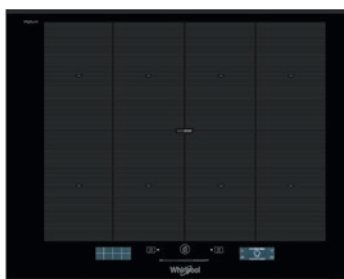

14 990 Kč
569 €

77 cm

WF S0377 NE/IXL

Indukčná sklokeramická varná doska

- 6 indukčných zón*
- Dotykové ovládanie – 4 nezávislé stupnice pre nastavenie výkonu
- **Automatické funkcie 6. ZMYSEL:** Udržiavanie v teple, Rozpúšťanie, Zahusťovanie / Pomalé varenie, Uvedenie do varu, **ChefControl**
- **FlexiSide** – zvislé spojenie 2 varných zón do jednej
- 18 stupňov výkonu + Power Booster – maximálne rýchly ohrev na každej zóne
- Časovač každej zóny
- Vyhotovenie: bez rámu, je možné zabudovať do roviny s pracovnou doskou, povrch **iXelium**
- **Power Management** / Voliteľný príkon: 2,5; 4,0; 6,0 a 7,2 kW
- Odporúčané pripojenie k el. sieti: 230 V 1N ~ alebo 400V 3N ~ podľa zvoleného príkonu
- Rozmery (v x š x h): 54 x 770 x 510 mm
- Výrez (š x h): 750 x 480 mm

13 990 Kč
529 €

65 cm

SMP 658 C/BT/IXL

Indukčná varná doska s povrchom z tvrdeného skla

- 8 indukčných zón*
- Dotykové ovládanie, čiernobiely textový displej: 1 displej pre výber zóny, 1 displej pre nastavenie funkcií, stupnica pre nastavenie výkonu
- **Automatické funkcie 6. ZMYSEL:** pomalé varenie, rýchle uvedenie do bodu varu, rozpúšťanie čokolády, príprava Moka kávy**, grilovanie, vyprážanie na panvici, **Chef Control**
- **FlexiZone** – zlúčenie 2 zón do zvislého alebo vodorovnej plochy
- **FlexiFull** – zlúčenie všetkých zón do jednej plochy
- 18 stupňov výkonu + Power Booster – maximálne rýchly ohrev na každej zóne
- Samostatný časovač každej zóny
- Vyhotovenie: fazetka – skosená predná a zadná hrana, povrch **iXelium**
- **Power Management** / Voliteľný príkon: 2,5; 4,0; 6,0 a 7,4 kW
- Odporúčané pripojenie k el. sieti: 230 V 1N ~ alebo 400V 3N ~ podľa zvoleného príkonu
- Rozmery (v x š x h): 54 x 650 x 510 mm
- Výrez (š x h): 560 x 480 mm