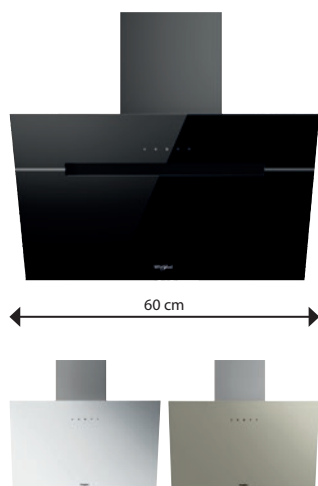

WHVP 62F LT SD/W/SK

Stenový odsávač pár

- Dotykové ovládanie
- **Perimeter** – štrbinové odsávanie zvyšuje účinnosť odsávania o 10%
- 1 motor, 3 stupne rýchlosti odsávania + booster
- Osvetlenie: 2 LED žiarovky (2x 3W)
- Kapacita odsávania int/max/min: 650/495/275 m³/h
- Hladina hluku int/max/min: 71/65/52 dB
- Príkon motora: 230 W
- Vyhotovenie: sklo champagne + strieborná kominová nadstavba (SD), biele sklo + strieborná kominová nadstavba (W), čierne sklo + čierna kominová nadstavba (SK)
- Minimálna vzdialenosť od elektrickej varnej dosky: 450 mm
- Minimálna vzdialenosť od plynovej varnej dosky: 650 mm
- Priemer príruby odsávacej rúry: 150 mm
- Príslušenstvo: hliníkový tukový filter (1 ks), **uhlíkový filter pre recirkuláciu** CHF 57 (2 ks)
- Rozmery (v×š×h): 325 (+ komin 370-700)×598×192 mm

8 490 Kč / 8 490 Kč / 7 490 Kč /
299€ / 299€ / 269€