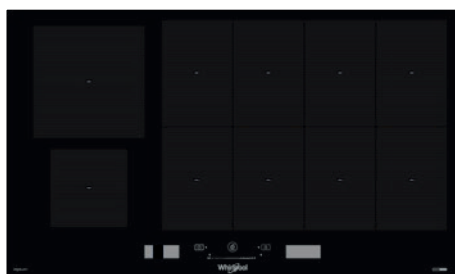

86 cm

SMP 9010 C/NE/IXL

Indukčná varná doska s povrchom z tvrdého skla

- 10 indukčných zón*
- Dotykové ovládanie, čiernobiely **textový displej:** 1 displej pre výber zóny, 1 displej pre nastavenie funkcií, stupnica pre nastavenie výkonu
- **Automatické funkcie 6.ZMYSEL:** Rozpúšťanie, Zahusťovanie / Pomalé varenie, Uvedenie do varu, Vyprážanie, Grilovanie, Moka**, Chef Control
- **FlexiZone** – zlúčenie viacerých zón do zvislej alebo vodorovnej plochy
- **FlexiFull** – zlúčenie všetkých zón do jednej plochy
- 18 stupňov výkonu + PowerBooster – maximálne rýchly ohrev na každej zóne
- Samostatný časovač každej zóny
- Vyhotovenie: bez rámu, je možné zabudovať do roviny s pracovnou doskou, povrch **iXelium**
- **Power Management /** Vol. príkon: 4,0; 6,0; 7,4 a 11,0 kW
- Odporúčané pripojenie k el. sieti: 230 V 1N ~ alebo 400 V 3N ~ podľa zvoleného príkonu
- Rozmery (v × š × h): 51 × 860 × 510 mm
- Výrez (š × h): 490 × 840 mm

31 990 Kč

1 199 €