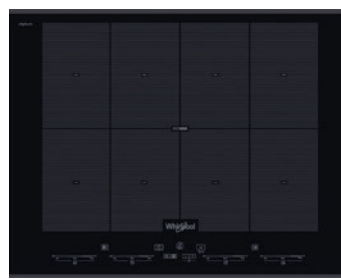

13 990 Kč
529 €

65 cm

SMP 658 C/BT/IXL

Indukčná varná doska s povrchom z tvrdeného skla

- 8 indukčných zón*
- Dotykové ovládanie, čiernobiely textový displej: 1 displej pre výber zóny, 1 displej pre nastavenie funkcií, stupnica pre nastavenie výkonu
- **Automatické funkcie 6. ZMYSEL:** pomalé varenie, rýchle uvedenie do bodu varu, rozpúšťanie čokolády, príprava Moka kávy**, grilovanie, vyprážanie na panvici, **Chef Control**
- **FlexiZone** – zlúčenie 2 zón do zvislého alebo vodorovnej plochy
- **FlexiFull** – zlúčenie všetkých zón do jednej plochy
- 18 stupňov výkonu + Power Booster – maximálne rýchly ohrev na každej zóne
- Samostatný časovač každej zóny
- Vyhotovenie: fazetka – skosená predná a zadná hrana, povrch **iXelium**
- **Power Management** / Voliteľný príkon: 2,5; 4,0; 6,0 a 7,4 kW
- Odporúčané pripojenie k el. sieti: 230 V 1N ~ alebo 400V 3N ~ podľa zvoleného príkonu
- Rozmery (v x š x h): 54 x 650 x 510 mm
- Výrez (š x h): 560 x 480 mm

20 990 Kč
789 €

65 cm

SMO 658 C/BT/IXL

Indukčná sklokeramická varná doska

- 8 indukčných zón*
- Dotykové ovládanie – 4 nezávislé stupnice pre nastavenie výkonu
- **Automatické funkcie 6. ZMYSEL:** udržiavanie v teple, pomalé varenie, rýchle uvedenie do bodu varu, rozpúšťanie čokolády, príprava Moka kávy**, grilovanie
- **FlexiZone** – vodorovné zlúčenie 2 zón
- **FlexiFull** – zlúčenie všetkých zón do jednej plochy
- 18 stupňov výkonu + Power Booster – maximálne rýchly ohrev na každej zóne
- Samostatný časovač každej zóny
- Vyhotovenie: fazetka – skosená predná a zadná hrana, povrch **iXelium**
- **Power Management** / Voliteľný príkon: 2,5; 4,0; 6,0 a 7,4 kW
- Odporúčané pripojenie k el. sieti: 230 V 1N ~ alebo 400V 3N ~ podľa zvoleného príkonu
- Rozmery (v x š x h): 54 x 650 x 510 mm
- Výrez (š x h): 560 x 480 mm