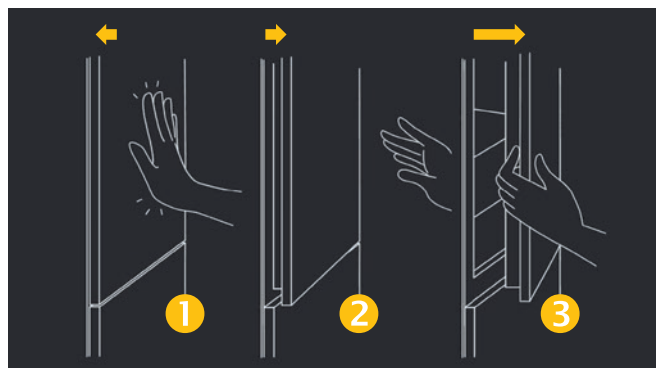

25 990 Kč
1 079 €

Push to open

Unikátny patentovaný systém pre automatické otváranie dverí jemným zatlačením na dvere chladničky / mrazničky bez rukovätí.

Otvárajte dvere chladničky v jednoduchých 3 krokoch: