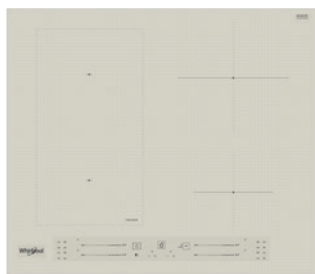

59 cm

WL S2760 BF/S

Indukčná sklokeramická varná doska

- 4 indukčné zóny*
- Dotykové ovládanie – 4 nezávislé stupnice pre nastavenie výkonu
- **Automatické funkcie 6.ZMYSEL:** Udržiavanie v teple, Rozpúšťanie, Zahusťovanie / Pomalé varenie, Uvedenie do varu
- **FlexiCook** – zvislé spojenie 2 varných zón do jednej
- 18 stupňov výkonu + Power Booster – maximálne rýchly ohrev na každej zóne
- Časovač každej zóny
- Vyhotovenie: skosená predná hrana, farba champagne
- **Power Management** / Voliteľný príkon: 2,5; 4,0; 6,0 a 7,2 kW
- Odporúčané pripojenie k el. sieti: 230 V 1N ~ alebo 400V 3N ~ podľa zvoleného príkonu
- Rozmery (v x š x h): 54 x 590 x 510 mm
- Výrez (š x h): 560 x 480 mm

12 490 Kč
489€