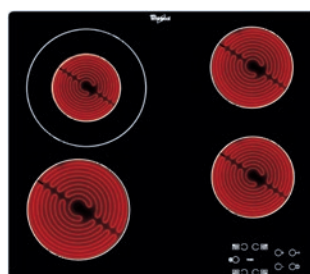

59 cm

AKT 8130 LX/NE

Sálavá sklokeramická varná doska

- 4 rýchlovarné zóny, **1 dvojitá**
- Dotykové ovládanie
- 9 stupňov výkonu, časovač
- Vyhotovenie: postranné nerezové lišty (LX), bez rámu (NE)
- Maximálny príkon: 6,2 kW
- Odporúčané pripojenie k el. sieti: 400V 3N ~
- Rozmery (v x š x h): 46 x 590 x 510 mm
- Výrez (š x h): 560 x 490 mm

6 990 Kč
259 €

5 990 Kč
239 €

Senzorová technológia **6. ZMYSEL:**

SmartSense: automatické metódy varenia

Povrch iXelium: úprava povrchu nanotechnológiou

AssistedDisplay – ovládanie dosky na 2 displejoch

Direct access slider – ovládanie na stupniciach výkonu

Direct access buttons – ovládanie tlačidlami - / +

FlexiFull, FlexiMax – neobmedzená plocha varenia na celom povrchu dosky zlúčením všetkých varných zón

FlexiSide: neobmedzená plocha varenia buď na celom povrchu dosky zlúčením všetkých varných zón alebo zlúčením dvoch vodorovných alebo zvislých plôch do jednej

ChefControl: Automatické rozdelenie Flexi zóny na 3 alebo 4 časti s rôznymi stupňami výkonu pre plynulé varenie

Duálna zóna: voľba nastavenia kruhovej dvojitej alebo oválnej varnej zóny pri použití hrncov a panvíc veľkých alebo oválnych rozmerov

Power Management: funkcia, ktorá umožňuje zvoliť maximálny celkový príkon dosky s ohľadom na použitý istič a tak pripojiť dosku aj na napätie 230V alebo 400V

Povrch iXelium: úprava nerezového povrchu

CleanProtect: exkluzívna nano povrchová úprava, ktorá umožní bez námahy vyčistiť varnú dosku iba vodou, pričom ju ochráni pred odolnými škvrnami, kruhovými stopami od hrncov a udržiava ju ako novú dlhý čas

Multilevel flame: krokové nastavenie 9 úrovní plameňa

Dvojkorunkový / trojkorunkový horák

Liatinové mriežky: pre jednoduchú manipuláciu hrncov po povrchu