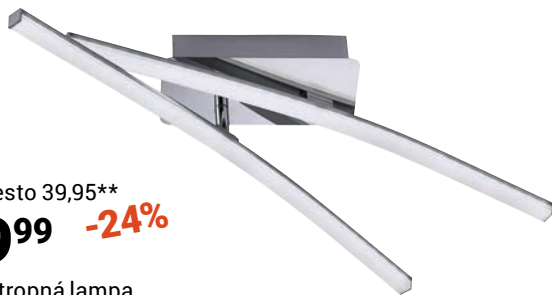

MÖBELIX

To najlepšie iba výhodnejšie.

Vaša vernosť
Vaša výhoda

Exkluzívna ponuka Karty výhod

ZÁHRADNÁ STOLIČKA
„RÜDIGER“, poťah textil,
skladacia, 43/84/55 cm 12,99
(01870002/01,14-15)

E 1 4 9 A

namiesto 17,99**

namiesto 39,95**

29⁹⁹ -24%

LED stropná lampa

LED STROPNÁ LAMPA „SIMON“, vr. 2x5W LED-SMD, 500 lm, 3000 K,
otočné ramena 29,99 En. trieda A+ (69300206/01)

**Pôvodná cena sa vzťahuje na našu doterajšiu predajnú cenu. Uvedené ceny sú predajné ceny bez dekorácie, do vypredania zásob. Odber v prípade nábytku max. 1 kus, v prípade doplnkového tovaru max. 4 kusy na osobu. Chyby sadzby a tlačové chyby vyhradené. Platnosť od 01.04. do 30.06.2019. EMSK14-9-a.