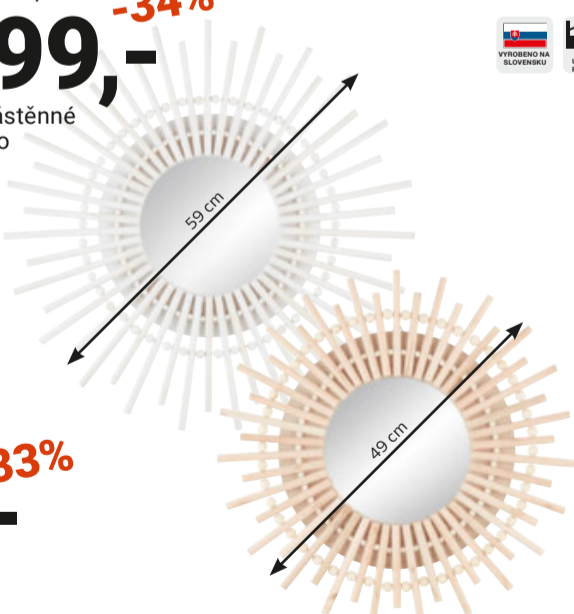

35,- -49%

15 | Hrněk na kávu „LOVE“

místo 2.499,-**

1.599,- -36%

17 | Židle

místo 31.999,-*

16.999,- -46%

18 | Čalouněná postel „AMELIA“ 160 nebo 180/200cm

X DOSTUPNÁ NA VYBRANÝCH POBOČKÁCH NEBO ONLINE

místo 149,-**

99,- -33%

16 | Jídelní talíř „FLOWERS“

místo 612,-*

OD **399,-** -34%

19 | Nástěnné zrcadlo

místo 999,-*

499,- -50%

21 | Deka „FAY“, různé barvy

místo 1.449,-*

649,- -55%

22 | Všívaný koberec „SEVILLIA“ 80/150 cm

X I V ROZMĚRU 120/170 A 160/230 CM

12 KOBEREK S VYSOKÝM VLASEM „HELSINKI 1“, 100% polyester, protiskluzová rubová strana, možnost praní do 40°C, cca 80/150cm 799,- cca 120/170cm 1.599,- (59280004/01-02;0005/01-02)