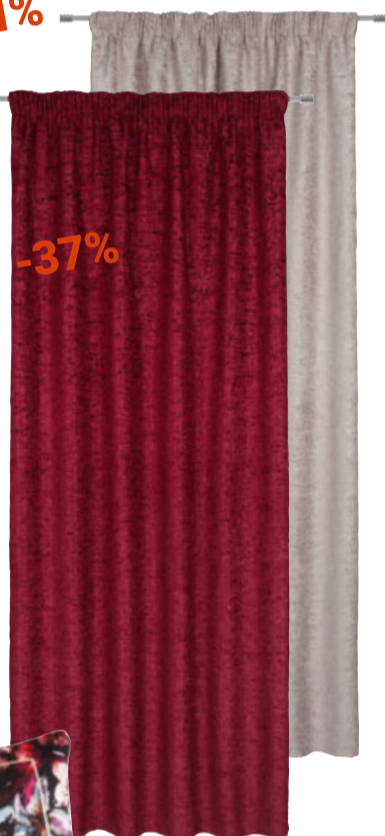

místo 2.299,-*
499,- -78%
2 | Závěsné svítidlo „JIMMY“

místo 799,-*
389,- -51%
4 | Nástěnné svítidlo „NEVIO“

místo 799,-*
499,- -37%
5 | Závěs „COLIN“