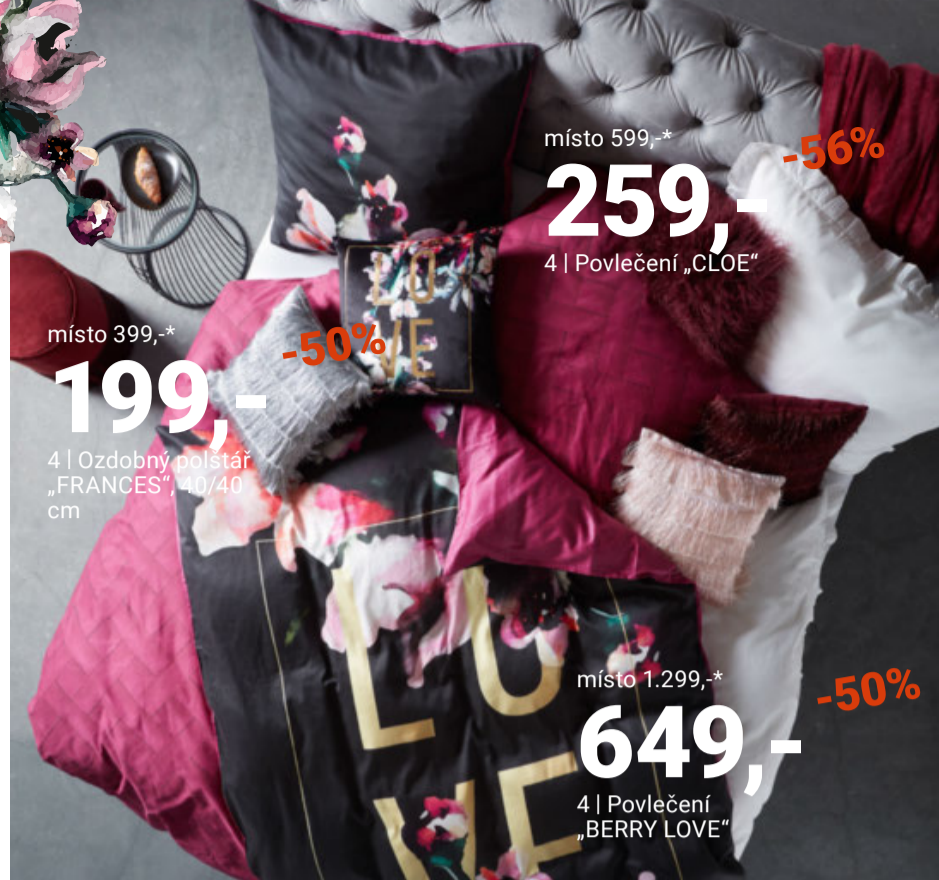

BERRY DREAMS