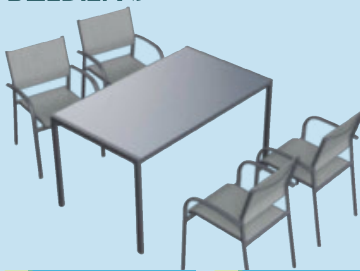

BELDANO

GARTENTISCH
UVP: 279,-*

BELDANO

SET PREIS

149,-

188,-

GARTENTISCH „MARBELLA“, Grau, Schwarz, Metall, DxH: ca. 113x74 cm, auch in Schwarz erhältlich **149,-** GARTENSESSEL „VANESSA“, Grau, Metall, Textil, BxHxT: ca. 44x46x51 cm **39,-** (23280051/01-02:24590027/01)

5- TEILIGES SET STAPELBAR

GARTENTISCHSET „PARIS“, Anthrazit, Metall, Glas, 5- teilig, bestehend aus 4 Stühle zu je BxHxT: ca. 57x85x57 cm und Tisch BxHxT: ca. 140x75x83 cm, Tisch auch in Beige erhältlich und Stühle auch in Schwarz und Beige erhältlich, auch einzeln erhältlich: Gartentisch **88,-** Gartensessel **25,-** (03480211/01-05)