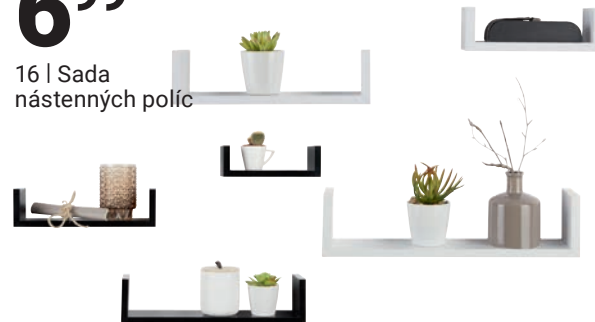

namiesto 15,99*

6⁹⁹

-56%

16 | Sada nástenných políc

namiesto 44,90*

19⁹⁰

17 | Regál na topánky

namiesto 67,-*
39⁹⁰