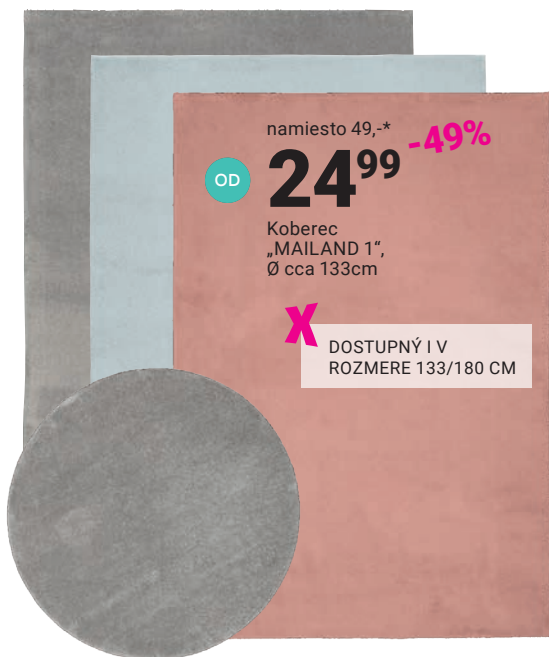

LED stropná lampa „ANDREAS“ Ø: 58cm

X STMIEVATEĽNÁ | 3600LM | 3000-6000K

LED STROPNÁ LAMPA „ANDREAS“, vrát. 1x48W LED, 3600Lm,3000-6000 K, kov, tienidlo-akryl, diaľk. ovládanie, stmievateľná 49,99 En. trieda A+ (82270651)

namiesto 49,-* **-49%**
OD 24⁹⁹

Koberec „MAILAND 1“, Ø cca 133cm

X DOSTUPNÝ I V ROZMERE 133/180 CM

KOBEREC „MAILAND 1“, rôzne farby 100% polypropylén, Ø cca 133cm 24,99 KOBEREC „MAILAND 2“, rôzne farby, 100% polypropylén, Š/D: cca 133/180 cm 39,99 (85980085/01-03;0086/01-03)