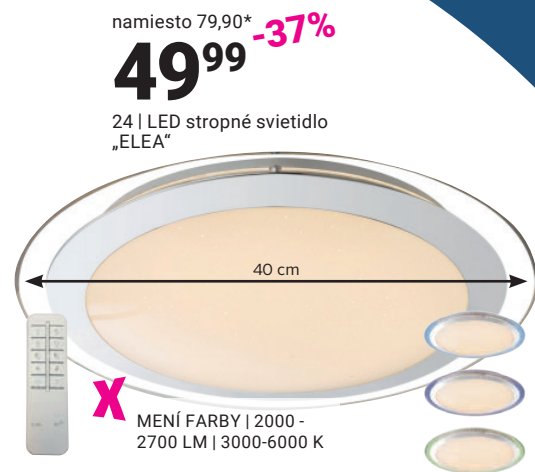

namiesto 19,99* **-50%**
9⁹⁹

21 | Závies s krúžkami „VELOURS“

X NEPRIEHLADNÉ

namiesto 129,-* **-53%**
59⁹⁹

23 | Stojacia lampa „SCARLETT“

namiesto 49,95* **-67%**
15⁹⁹

22 | Lampa na písací stôl „NIHAT“

X MENÍ FARBY | STMIEVATEĽNÁ