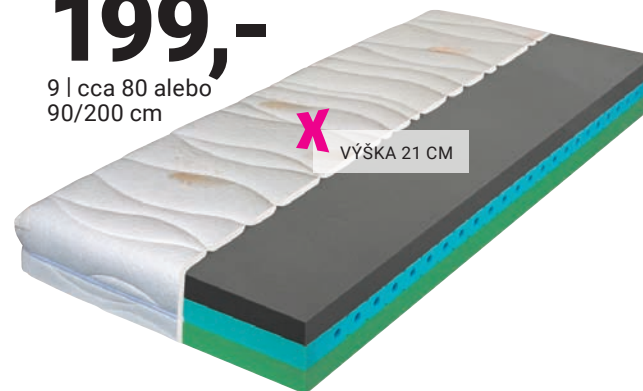

namiesto 329,-* **-54%**
149,-

8 | cca 80,90/200 cm

X VÝŠKA 19 CM

namiesto 379,-* **-47%**
199,-

9 | cca 80 alebo
90/200 cm

X VÝŠKA 21 CM

namiesto 149,-* **-26%**
109,-

10 | Poschodová posteľ 2
x cca 90/200 cm