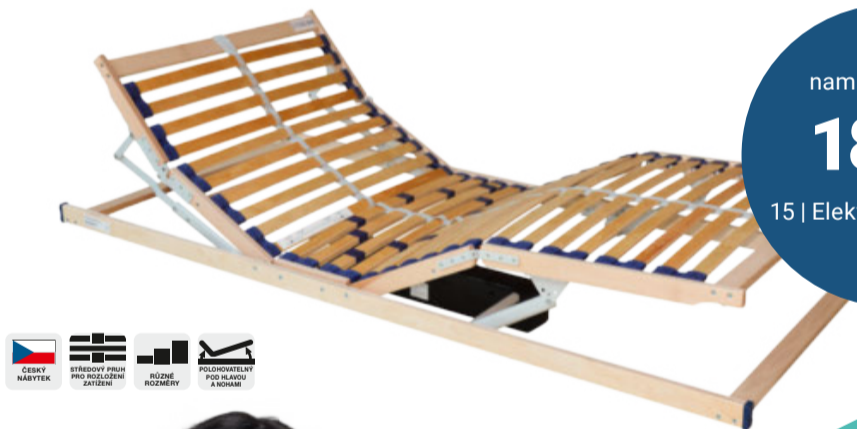

namiesto 99,-\* **-44%**  
**54<sup>90</sup>**

12 | cca 80 alebo 90/200 cm

namiesto 119,-\* **-49%**  
**59<sup>90</sup>**

13 | cca 80 alebo 90/200cm

**X** NOSNOSŤ DO 150 KG

namiesto 136,-\* **-41%**  
**79<sup>90</sup>**

14 | cca 80 alebo 90/200 cm

namiesto 359,-\* **-47%**  
**189,-**

15 | Elektrický lamelový rošt