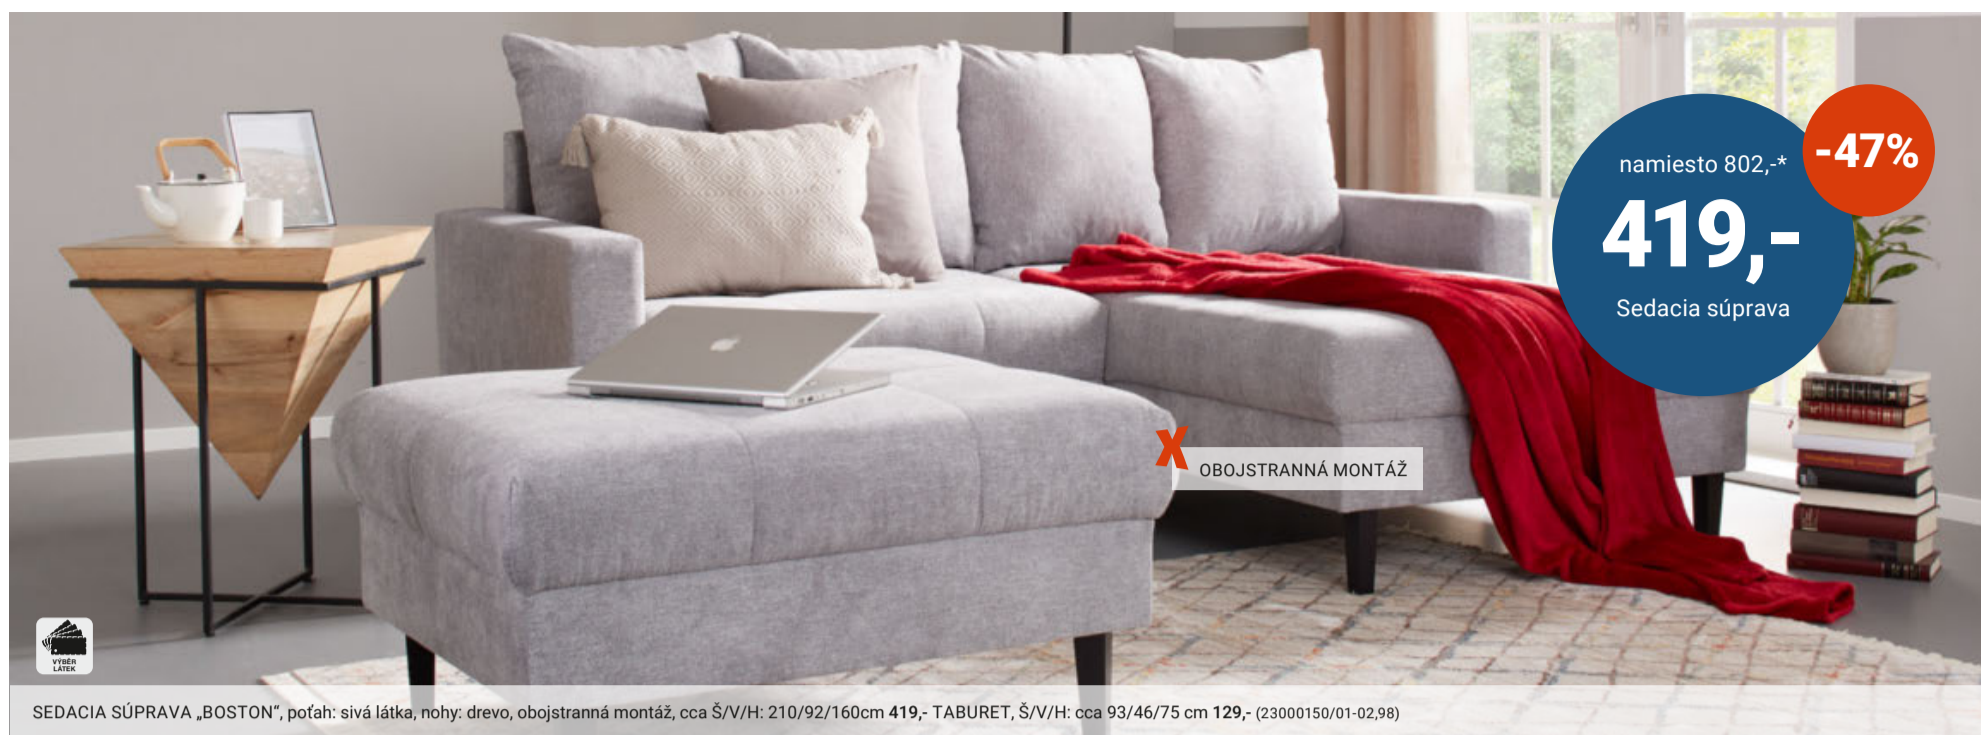

namiesto 802,-* **-47%**
419,-
Sedacia súprava

X OBOJSTRANNÁ MONTÁŽ