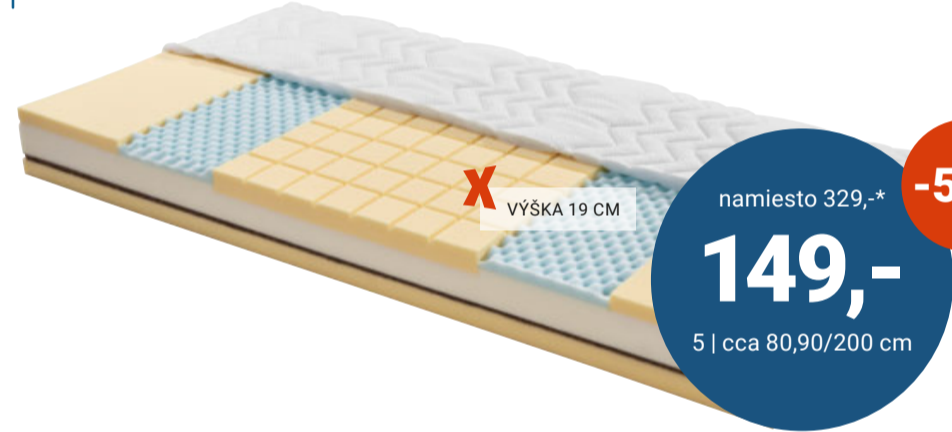

MÖBELIX

- 1 PARTNERSKÝ MATRAC „BAMBOO“, jadro odolná RE pena, 7-zónová profilácia, obojstranná, tvrdosť H3/H4, poťah Bamboo, nosnosť do 130 kg, poťah priateľný do 60°C, rozmer 80 alebo 90/200 cm, výška 18 cm 135,- (04780022/01-02)
- 2 MATRAC, obojstranný, tvrdosť H2(stredná)/H3(tvrdá), PUR pena, 7 anatomických zón, poťah priateľný do 60°C, cca 90/200 cm 139,- cca 80/200 cm 139,- cca 140/200 cm 199,- (07590049/01-02,04,98)
- 3 MATRAC „VITA FIT“, studená pena, poťah Aloe Vera, tvrdosť H2/H3, nosnosť do 130 kg, cca 80 alebo 90/200 cm 179,- (08000022/01,03,98)
- 4 MATRAC „SPRING NIGHTFLY“, penové pružiny, tvrdosť H3 (tvrdý), poťah priateľný do 60°C, rozmer cca 90/200 cm 199,- (08000010/01,98)

primatex

namiesto 185,-\* **-46%**  
**99,-**  
1 | cca 80,90/200 cm

VÝŠKA 16 CM

primatex

namiesto 217,-\* **-40%**  
**129,-**  
3 | cca 80,90/200 cm

VÝŠKA 18 CM

primatex

namiesto 329,-\* **-54%**  
**149,-**  
5 | cca 80,90/200 cm

VÝŠKA 19 CM

primatex

namiesto 379,-\* **-47%**  
**199,-**  
7 | cca 80 alebo 90/200 cm

VÝŠKA 21 CM

- KOMFORTNÝ MATRAC „VIVA YOUNG“, PUR pena + tvrdená kokosová doska, 7 anatom. zón, tvrdosť H3 (tvrdý), poťah pratelný do 60°C, rozmer: 80, 90/200 cm **99,-**, 120, 140/200 cm **165,-**. (07590015/01-04,98)
- MATRAC „PRIMAVERA“, zo zapuzdrených pružín, poťah s aloe vera, pratelný, cca 80,90/200 cm **99,90** cca 140/200 cm **159,-** cca 120/200 cm **129,-**. (09270049/01-04,98)
- MATRAC „VIVA KOMBI HARD“, PUR pena so špeciálnym tvarovaním, spojenie bez lepidla, poťah SLEEP CULTURE, pratelný do 60°C, rozmer: 80 (tvrdý)/H4 (extra tvrdý), rozmer: cca 80 alebo 90/200 cm **129,-** cca 140/200 cm **229,-** cca 120/200 cm **219,-** cca 180/200 cm **249,-** cca 160/200 cm **229,-**. (07590041/01-06,98)
- MATRAC „VISCO ROYAL“, visco pamäťová pena, tvrdosť H3 (tvrdý), poťah pratelný do 60°C, cca 80 alebo 90/200 cm **149,-** cca 140/200 cm **219,-** cca 180/200 cm **299,-** cca 160/200 cm **259,-**. (09270107/01-05,98)