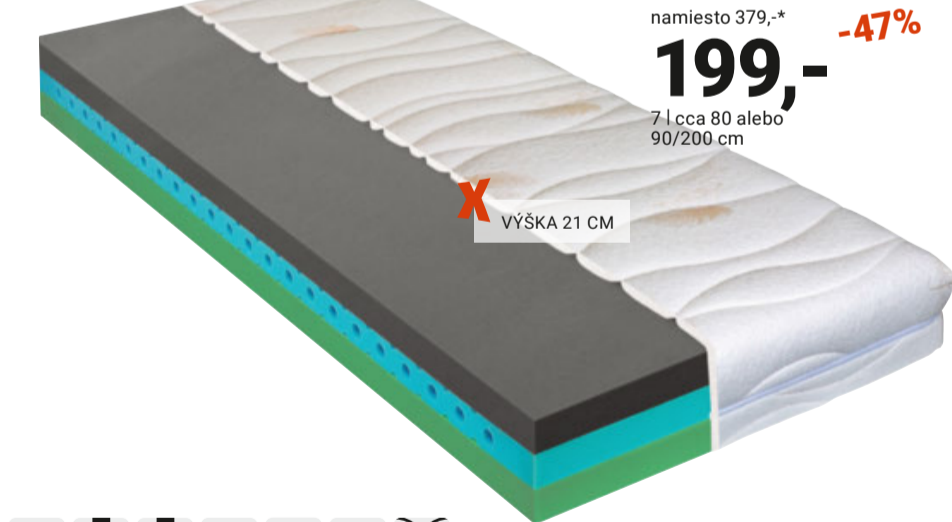

MÖBELIX

- 1 PARTNERSKÝ MATRAC „BAMBOO“, jadro odolná RE pena, 7-zónová profilácia, obojstranná, tvrdosť H3/H4, poťah Bamboo, nosnosť do 130 kg, poťah priateľný do 60°C, rozmer 80 alebo 90/200 cm, výška 18 cm 135,- (04780022/01-02)
- 2 MATRAC, obojstranný, tvrdosť H2(stredná)/H3(tvrdá), PUR pena, 7 anatomických zón, poťah priateľný do 60°C, cca 90/200 cm 139,- cca 80/200 cm 139,- cca 140/200 cm 199,- (07590049/01-02,04,98)
- 3 MATRAC „VITA FIT“, studená pena, poťah Aloe Vera, tvrdosť H2/H3, nosnosť do 130 kg, cca 80 alebo 90/200 cm 179,- (08000022/01,03,98)
- 4 MATRAC „SPRING NIGHTFLY“, penové pružiny, tvrdosť H3 (tvrdý), poťah priateľný do 60°C, rozmer cca 90/200 cm 199,- (08000010/01,98)

primatex

namiesto 185,-\* **-46%**  
**99,-**  
1 | cca 80,90/200 cm

VÝŠKA 16 CM

primatex

namiesto 217,-\* **-40%**  
**129,-**  
3 | cca 80,90/200 cm

VÝŠKA 18 CM

primatex

namiesto 329,-\* **-54%**  
**149,-**  
5 | cca 80,90/200 cm

VÝŠKA 19 CM

primatex

namiesto 379,-\* **-47%**  
**199,-**  
7 | cca 80 alebo 90/200 cm

VÝŠKA 21 CM

- KOMFORTNÝ MATRAC „VIVA YOUNG“, PUR pena + tvrdená kokosová doska, 7 anatom. zón, tvrdosť H3 (tvrdý), poťah pratelný do 60°C, rozmer: 80, 90/200 cm **99,-**, 120, 140/200 cm **165,-**. (07590015/01-04,98)
- MATRAC „PRIMAVERA“, zo zapuzdrených pružín, poťah s aloe vera, pratelný, cca 80,90/200 cm **99,90** cca 140/200 cm **159,-** cca 120/200 cm **129,-**. (09270049/01-04,98)
- MATRAC „VIVA KOMBI HARD“, PUR pena so špeciálnym tvarovaním, spojenie bez lepidla, poťah SLEEP CULTURE, pratelný do 60°C, rozmer: 80 (tvrdý)/H4 (extra tvrdý), rozmer: cca 80 alebo 90/200 cm **129,-** cca 140/200 cm **229,-** cca 120/200 cm **219,-** cca 180/200 cm **249,-** cca 160/200 cm **229,-**. (07590041/01-06,98)
- MATRAC „VISCO ROYAL“, visco pamäťová pena, tvrdosť H3 (tvrdý), poťah pratelný do 60°C, cca 80 alebo 90/200 cm **149,-** cca 140/200 cm **219,-** cca 180/200 cm **299,-** cca 160/200 cm **259,-**. (09270107/01-05,98)