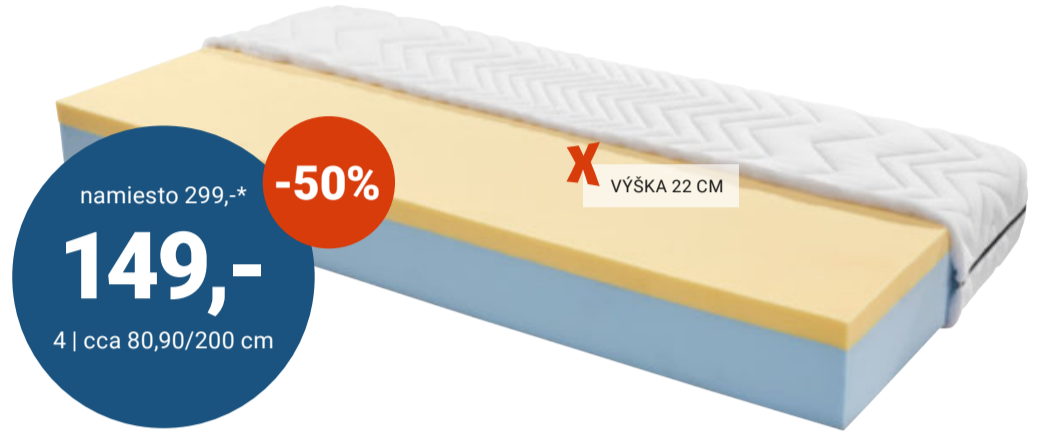

primatex

namiesto 189,-\* **-47%**  
**99<sup>90</sup>**  
2 | cca 80,90/200 cm

VÝŠKA 19 CM

primatex

namiesto 299,-\* **-50%**  
**149,-**  
4 | cca 80,90/200 cm

VÝŠKA 22 CM

primatex

namiesto 249,-\* **-40%**  
**149,-**  
6 | cca 90/200 cm

VÝŠKA 29 CM

primatex

**239,-**  
8 | cca 80,90/200 cm

**1+1**  
zdarma

- ROŠT „SPARK“, polohovateľný, 28 lamiel, s nastaviteľnou tvrdosťou v stred. časti, max. nosnosť 100 kg, rozmer: cca 90/200 cm **99,-**. (09760003/01)
- LAMELOVÝ ROŠT „PRIMATEX 245“, 28 lamel, polohovateľný v oblasti hlavy, nosnosť 120 kg, výška, cca 5 cm, cca 80 alebo 90/200 cm **54,90** (05590011/01,03,98)
- LAMELOVÝ ROŠT „PRIMATEX 310“, 28 lamiel, zpevnené lamely, nosnosť cca 130kg, výška, cca 7 cm, cca 80 alebo 90/200 cm **54,90** cca 140/200 cm **89,-** (05590012/01-03,98)
- LAMELOVÝ ROŠT, spevnené lamely a rám roštu, cca 80 alebo 90/200 cm, 28 lamiel, nosnosť do 150 kg **59,90** (08000015/01,03,98)
- LAMELOVÝ ROŠT „PRIMATEX EXTRA“, 28 lamiel, s plynovými piestami, cca 80 alebo 90/200 cm, nosnosť 120 kg **79,90** (08000013/01,03,98)
- ELEKTRICKÝ LAMELOVÝ ROŠT „PRIMATEX 800“, 28 lamiel, motorové polohovanie, nosnosť, 120 kg, cca 90/200 cm **189,-**. (05590014/01,98)