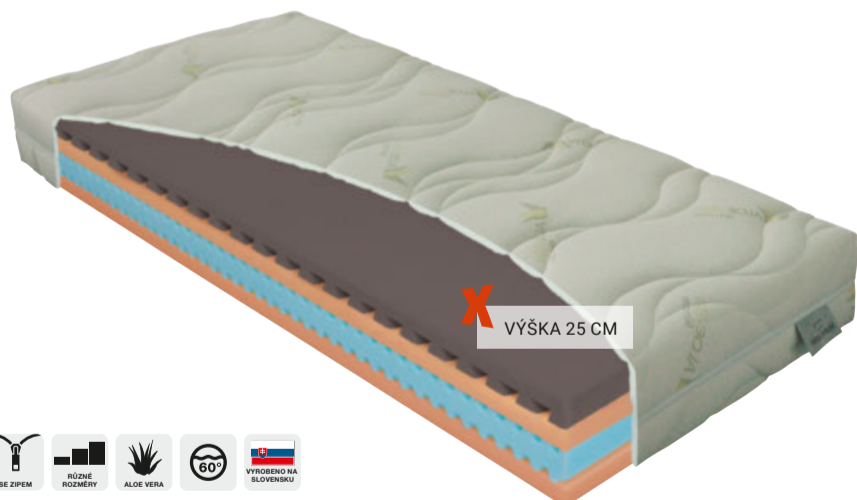

VÝŠKA 25 CM

namiesto 346,-*

179,-

3 | cca 80, 90/200 cm

-48%

Duch domu
= Mia!

primatex
DELUXE