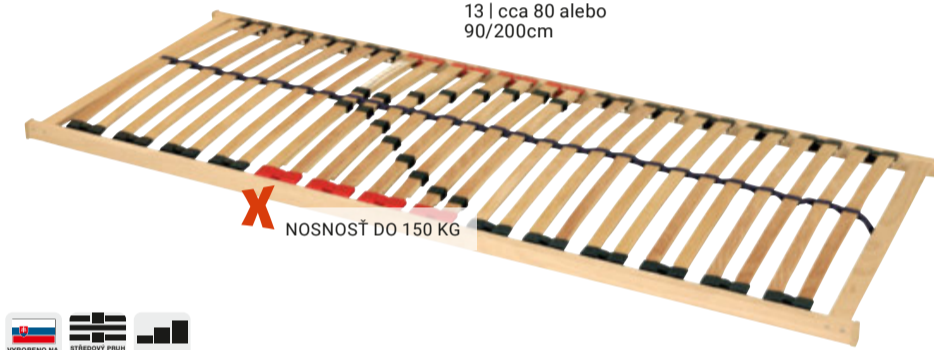

namiesto 99,-\* **-44%**  
**54<sup>90</sup>**

12 | cca 80 alebo 90/200 cm

namiesto 119,-\* **-49%**  
**59<sup>90</sup>**

13 | cca 80 alebo 90/200cm

**X** NOSNOSŤ DO 150 KG

namiesto 136,-\* **-41%**  
**79<sup>90</sup>**

14 | cca 80 alebo 90/200 cm

namiesto 359,-\* **-47%**  
**189,-**

15 | Elektrický lamelový rošt