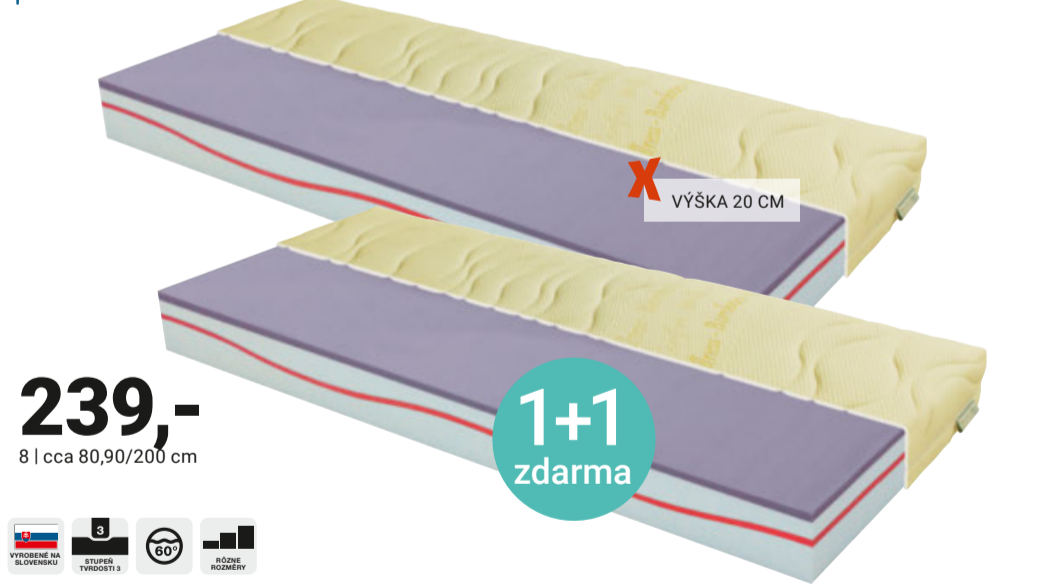

- MATRAC „FEMINA KOKOS“, visco sendvičové jadro, zpevnené kokosovou vrstvou, 5 anatom. zón, tvrdosť: H4 extra tvrdý, poťah prešíty strieborným vláknom, cca 80 alebo 90/200 cm **149,-**. (09270115/01-02,98)
- OBOJSTRANNÝ MATRAC „EKKLUSIV“, 7 anatom. zón, jadro zo zapuzdrených pružín, tvrdosť H2 (stredný)/H3 (tvrdý) alebo H3(tvrdý)/H4(extra tvrdý), poťah pratelný do 60°C, cca 90/200 cm **149,-**. (09270080/01,03,98)
- PARTNERSKÝ MATRAC „ALOE DUO COMFORT“, 2 strany tuhosti H2/H3, Aloe Vera pena, jadro z levandulovej peny, poťah prešíty strieborným vláknom, do 60°C, cca 80 alebo 90/200 cm, výška 21 cm, nosnosť 130 kg **199,-**. (08000025/01,03,98)
- SENDVIČOVÝ MATRAC „GELPUR“, s vrstvou gélovej a antibakteriálnej peny, tvrdosť H3 (tvrdý), poťah s bambusom, pratelný do 60 °C, cca 80 alebo 90/200 cm, nosnosť do 125 kg **239,-**. (08000011/01,03,98)
- LAMELOVÝ ROŠT „220“, 28 lamel, stredový pás, nastavenie tvrdosti v stredovej časti, max. nosnosť 100 kg, cca 90/200 cm **35,-**. (09760001/01)

VÝŠKA 29 CM

primatex

**239,-**  
8 | cca 80,90/200 cm

**1+1**  
zdarma

- ROŠT „SPARK“, polohovateľný, 28 lamiel, s nastaviteľnou tvrdosťou v stred. časti, max. nosnosť 100 kg, rozmer: cca 90/200 cm **99,-**. (09760003/01)
- LAMELOVÝ ROŠT „PRIMATEX 245“, 28 lamel, polohovateľný v oblasti hlavy, nosnosť 120 kg, výška, cca 5 cm, cca 80 alebo 90/200 cm **54,90** (05590011/01,03,98)
- LAMELOVÝ ROŠT „PRIMATEX 310“, 28 lamiel, zpevnené lamely, nosnosť cca 130kg, výška, cca 7 cm, cca 80 alebo 90/200 cm **54,90** cca 140/200 cm **89,-** (05590012/01-03,98)
- LAMELOVÝ ROŠT, spevnené lamely a rám roštu, cca 80 alebo 90/200 cm, 28 lamiel, nosnosť do 150 kg **59,90** (08000015/01,03,98)
- LAMELOVÝ ROŠT „PRIMATEX EXTRA“, 28 lamiel, s plynovými piestami, cca 80 alebo 90/200 cm, nosnosť 120 kg **79,90** (08000013/01,03,98)
- ELEKTRICKÝ LAMELOVÝ ROŠT „PRIMATEX 800“, 28 lamiel, motorové polohovanie, nosnosť, 120 kg, cca 90/200 cm **189,-**. (05590014/01,98)