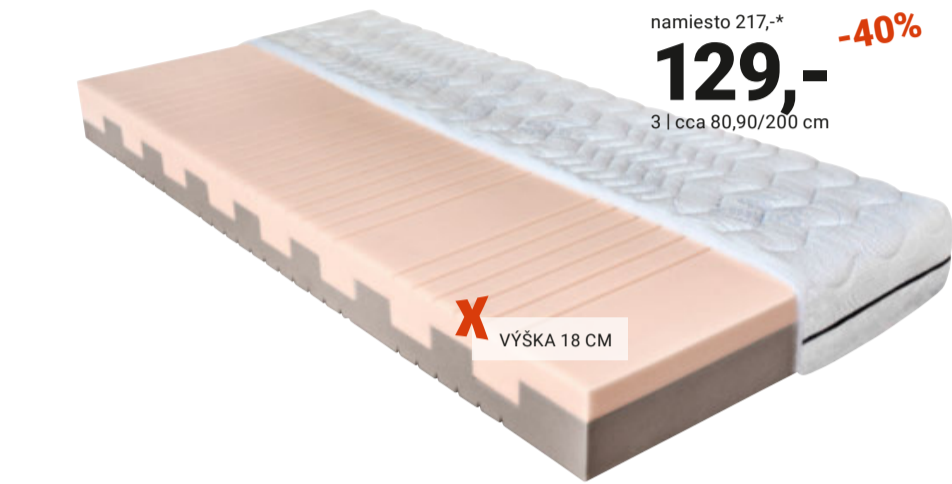

MÖBELIX

- 1 PARTNERSKÝ MATRAC „BAMBOO“, jadro odolná RE pena, 7-zónová profilácia, obojstranná, tvrdosť H3/H4, poťah Bamboo, nosnosť do 130 kg, poťah priateľný do 60°C, rozmer 80 alebo 90/200 cm, výška 18 cm 135,- (04780022/01-02)
- 2 MATRAC, obojstranný, tvrdosť H2(stredná)/H3(tvrdá), PUR pena, 7 anatomických zón, poťah priateľný do 60°C, cca 90/200 cm 139,- cca 80/200 cm 139,- cca 140/200 cm 199,- (07590049/01-02,04,98)
- 3 MATRAC „VITA FIT“, studená pena, poťah Aloe Vera, tvrdosť H2/H3, nosnosť do 130 kg, cca 80 alebo 90/200 cm 179,- (08000022/01,03,98)
- 4 MATRAC „SPRING NIGHTFLY“, penové pružiny, tvrdosť H3 (tvrdý), poťah priateľný do 60°C, rozmer cca 90/200 cm 199,- (08000010/01,98)

primatex

namiesto 185,-\* **-46%**  
**99,-**  
1 | cca 80,90/200 cm

VÝŠKA 16 CM

primatex

namiesto 217,-\* **-40%**  
**129,-**  
3 | cca 80,90/200 cm

VÝŠKA 18 CM

primatex

namiesto 329,-\* **-54%**  
**149,-**  
5 | cca 80,90/200 cm

VÝŠKA 19 CM

primatex

namiesto 379,-\* **-47%**  
**199,-**  
7 | cca 80 alebo 90/200 cm

VÝŠKA 21 CM

- KOMFORTNÝ MATRAC „VIVA YOUNG“, PUR pena + tvrdená kokosová doska, 7 anatom. zón, tvrdosť H3 (tvrdý), poťah pratelný do 60°C, rozmer: 80, 90/200 cm **99,-**, 120, 140/200 cm **165,-**. (07590015/01-04,98)
- MATRAC „PRIMAVERA“, zo zapuzdrených pružín, poťah s aloe vera, pratelný, cca 80,90/200 cm **99,90** cca 140/200 cm **159,-** cca 120/200 cm **129,-**. (09270049/01-04,98)
- MATRAC „VIVA KOMBI HARD“, PUR pena so špeciálnym tvarovaním, spojenie bez lepidla, poťah SLEEP CULTURE, pratelný do 60°C, rozmer: 80 (tvrdý)/H4 (extra tvrdý), rozmer: cca 80 alebo 90/200 cm **129,-** cca 140/200 cm **229,-** cca 120/200 cm **219,-** cca 180/200 cm **249,-** cca 160/200 cm **229,-**. (07590041/01-06,98)
- MATRAC „VISCO ROYAL“, visco pamäťová pena, tvrdosť H3 (tvrdý), poťah pratelný do 60°C, cca 80 alebo 90/200 cm **149,-** cca 140/200 cm **219,-** cca 180/200 cm **299,-** cca 160/200 cm **259,-**. (09270107/01-05,98)