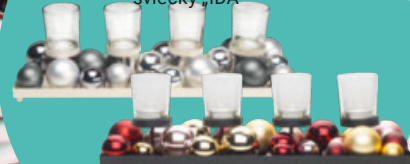

Guľa na vianočný
stromček
„MARIA“, 21 ks

GUĽA NA VIANOČNÝ STROMČEK
„MARIA“, 6 rôznych farieb, plast, sada 21
ks, Ø: 6 cm 2,59 (81780347)

namiesto 12,99**

4,99 -61%

Stojan na čajové
sviečky „IDA“

STOJAN NA ČAJOVÉ SVIEČKY „IDA“,
kov/sklo, Š/V/H: cca 40/14/5,5 cm
4,99 (81780190/13-14)