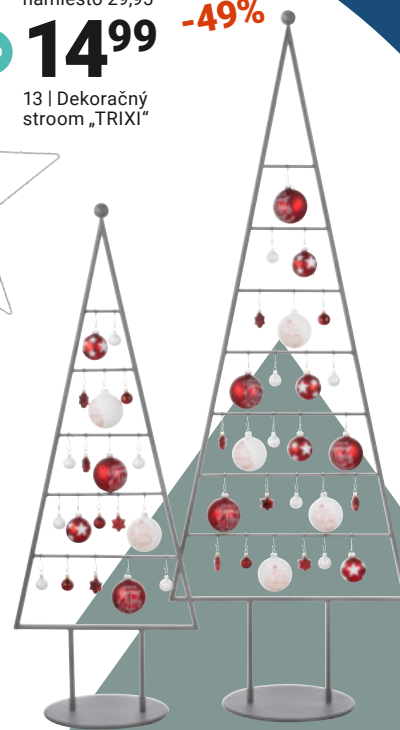

4⁹⁹ -50%

11 | LED dekoračná lampa „STAR“

namiesto 29,95*

14⁹⁹ -49%

13 | Dekoračný strom „TRIXI“

namiesto 2,99**

1⁴⁹ -50%

10 | Dekoračné jablko „PROVENCE“