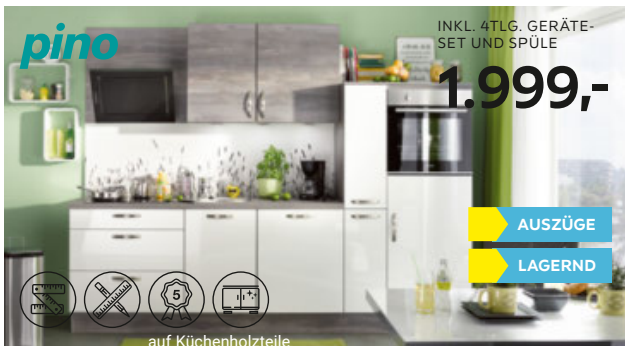

Vertico

OHNE GERÄTE,
OHNE SPÜLE

1.699,-

auf Küchenholzteile

INKL. BELEUCHTUNG

INKL. NISCHENVERKLEIDUNG

KÜCHENBLOCK, ca. 295cm, ohne Geräte, ohne Spüle 1.699,- (04531532/01-02)

pino