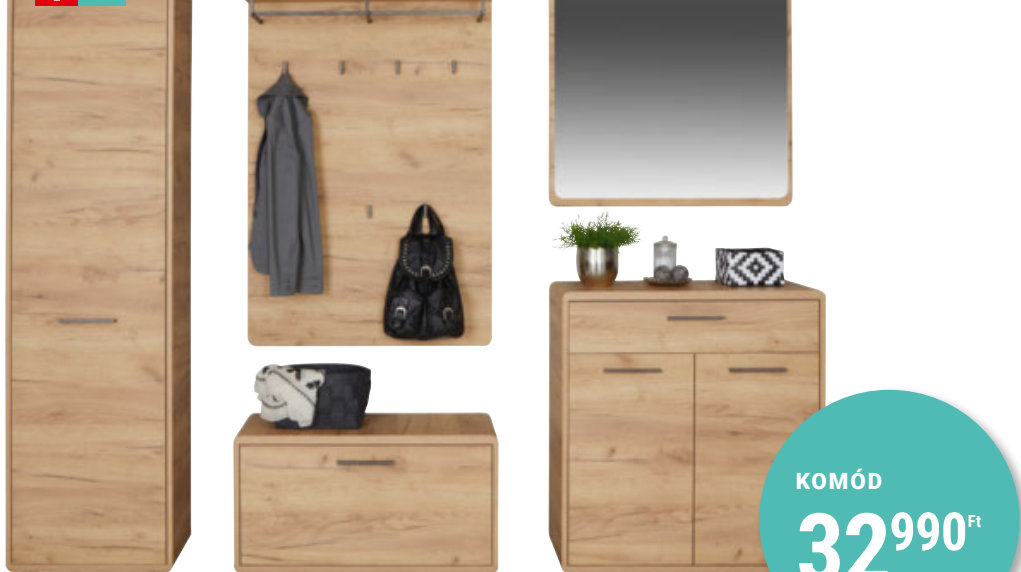

KOMÓD, kraft tölgy dekor, 2 ajtó, 1 fiók, Szé/Ma/Mé: kb. 84/90/32cm **32.990,-** **TÜKÖR**, Kraft tölgy dekor, Szé/Ma/Mé: kb. 84/83/2cm **19.990,-** **ELŐSZOBA PAD**, Kraft tölgy dekor, 1 ajtó, Szé/Ma/Mé: kb. 84/46/32cm **19.990,-** **ELŐSZOBA PANEL**, Kraft tölgy dekor, 1 kalaptartó, 7 akasztó, 1 ruhaakasztó, Szé/Ma/Mé: kb. 84/46/32cm **25.990,-** **ELŐSZOBA SZEKRÉNY**, Kraft tölgy dekor, 1 ajtó, 6 belső polc, Szé/Ma/Mé: kb. 54/198/32cm **38.990,-** **ELŐSZOBA PANEL**, Kraft tölgy dekor, 1 kalaptartó, 5 akasztó, 1 tároló, Szé/Ma/Mé: kb. 50/196/27cm **19.990,-** (18030539/01-06)

KOMÓD

32.990 Ft

4.990 Ft

FALIPOLC SZETT