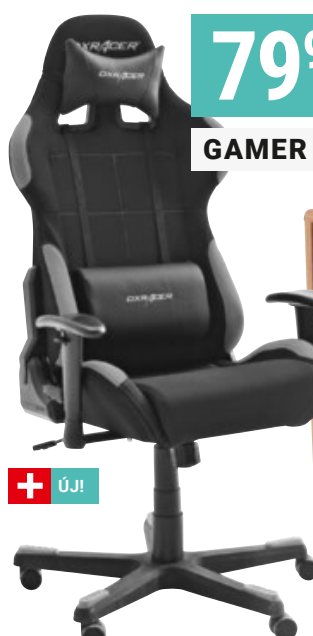

GAMER SZÉK, fekete/szürke színű, állítható magasság, állítható kar és háttámla, hát-és nyak párnával, kb. 74/123-132/52cm **79.990,-** (05750130/01)

49.990 Ft

ÍRÓASZTAL