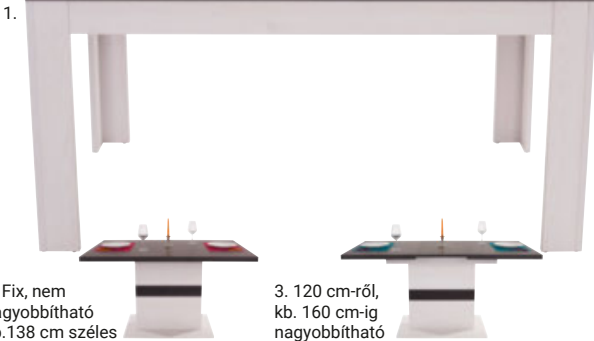

eredeti ár 39.990,- Ft**

29.990 Ft
-25%

1| FIX ÉTKEZŐASZTAL (140CM SZÉLES)

2.160cm ről 200cm-re kihúzható
1. FIX ÉTKEZŐASZTAL, kb.140 cm széles, sötét Craft tölgy dekor, karcálló melamin bevonattal, fehér magASFényű lábazati dekor rátét, Szé./Ma./Mé.: kb. 140/77/90cm **29.990,-**
2.KIHÚZHATÓ ASZTAL, 160cm ről-200cm-re „szinkronkihúzó mechanika./Ma./Mé.: kb. 76/80cm **45.990,-**
3.KIHÚZHATÓ ASZTAL, 120cm ről-160cm-re „szinkronkihúzó mechanika./Ma./Mé.: kb. 76/80cm **39.990,-**
SZÉK, sötétbarna bőrhatású szövet huzat, tömör tölgyfa lábak, Szé./Ma./Mé.: kb. 48/105,5/61cm **14.990,-** (18030501/04-06;10130045/04)

SZÉK
eredeti ár 17.990,- Ft**

14.990 Ft
-16%

eredeti ár 49.990,- Ft**

39.990 Ft
-20%

ÉTKEZŐASZTALOK EGY SZÍNVARIACIÓRA

+ KÉSZLET EREJÉIG!

2. Fix, nem nagyobbítható kb.138 cm széles

3. 120 cm-ről, kb. 160 cm-ig nagyobbítható

1. KIHÚZHATÓ ÉTKEZŐASZTAL, hagyományos négy lábú kivitel, szibériai vörösfenyő és Cadbury dekor rátéttel, szinkron nagyobbító mechanikával, 160 cm-ről, 200cm-re nagyobbítható, Szé./Ma./Mé.: kb. 160-200/77/90cm **39.990,-**
2. FIX ÉTKEZŐASZTAL, vastag oszlop lábazattal, cadbury színű dekorbetéttel, Szé./Ma./Mé.: kb. 138/76/90cm **29.990,-**
3. KIHÚZHATÓ ÉTKEZŐASZTAL, vastag oszlop lábazattal, cadbury színű dekorbetéttel, 120 cm-ről, 160 cm-ig nagyobbítható, Szé./Ma./Mé.: kb. 120-160/76/80CM **39.990,-** (18030426/54,56-57)