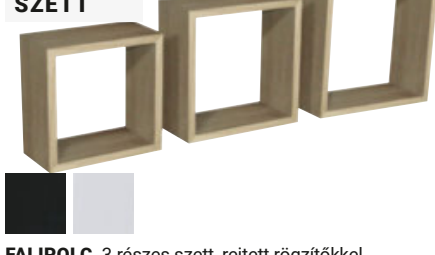

KOMÓD, kraft tölgy dekor, 2 ajtó, 1 fiók, Szé/Ma/Mé: kb. 84/90/32cm **32.990,-** **TÜKÖR**, Kraft tölgy dekor, Szé/Ma/Mé: kb. 84/83/2cm **19.990,-** **ELŐSZOBA PAD**, Kraft tölgy dekor, 1 ajtó, Szé/Ma/Mé: kb. 84/46/32cm **19.990,-** **ELŐSZOBA PANEL**, Kraft tölgy dekor, 1 kalaptartó, 7 akasztó, 1 ruhaakasztó, Szé/Ma/Mé: kb. 84/46/32cm **25.990,-** **ELŐSZOBA SZEKRÉNY**, Kraft tölgy dekor, 1 ajtó, 6 belső polc, Szé/Ma/Mé: kb. 54/198/32cm **38.990,-** **ELŐSZOBA PANEL**, Kraft tölgy dekor, 1 kalaptartó, 5 akasztó, 1 tároló, Szé/Ma/Mé: kb. 50/196/27cm **19.990,-** (18030539/01-06)

KOMÓD

32.990 Ft

4.990 Ft

FALIPOLC SZETT