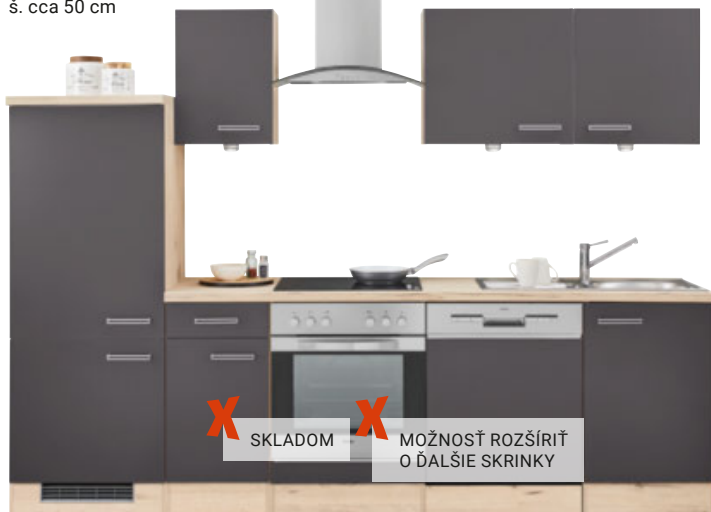

X
SKLADOM

X
MOŽNOSŤ ROZŠÍRIŤ
O ĎALŠIE SKRINKY

namiesto 489,-*
-32%
329,-
3 | Kuchynská linka
šírka cca 200 cm