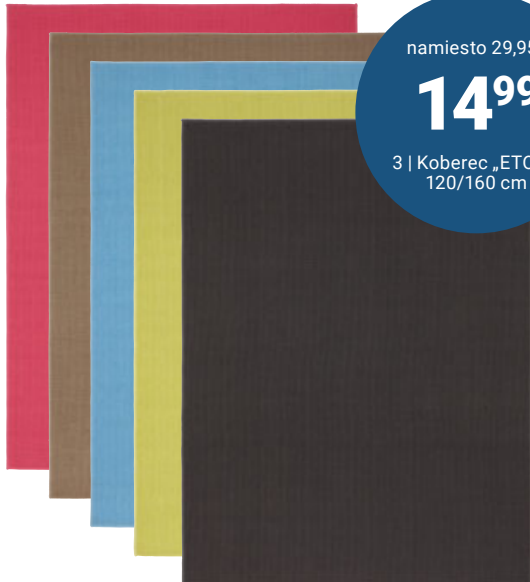

1. 1 ROHOŽKA „SOVY“ ALEBO „CATS“, 70% kokos, 30% PVC, 40/60 cm **3,99** (44370010/01;0070/01)
2. 2 DETSKÝ KOBEREK „PEZI“, rôzne farby, 100% polyester, protišmykový, 58/58 cm **4,99** (32340119/01)
3. 3 KOBEREK „ETON“, rôzne farby, 100% polypropylén, 120/160cm **14,99** (53740803/01-06)
4. 4 HLADKO TKANÝ KOBEREK „KANADA“, sivá farba, 100% polypropylén, vhodný pro vonkajšie použitie, odpudzuje nečistoty a vodu, cca 80/200 cm **19,99** cca 120/170 cm **29,99** cca 160/230 cm **59,99** (31200182/01;0183/01;0184/01)
5. 5 TKANÝ KOBEREK „ROM“, abstraktný motív, 100% polypropylén, 80/150cm **19,99** 120/170cm **39,99** 1600/230cm **79,99** (39580065/01-02;0066/01-02;0067/01-02)
6. 6 TKANÝ KOBEREK „BILL“, abstraktný motív, 100% polypropylén, 80/150cm **24,99** 120/170 cm **49,99** 160/230 cm **69,99** (77590281/01-02;0282/01-02;0283/01-02)
7. 7 KOBEREK „BONO“, 100% polypropylén, výška vlasu 30mm, 60/100 cm **7,99** 100/150 cm **19,99** Ø: cca 80 cm **9,99** (55730103/01-06;0104/01-06;0108/01-06)
8. 8 HOVÁDZIA KOŽA „HEINO“, rôzne farby, cca 2-3 m² **89,-** (33180008/01)

namiesto 29,95* **-49%**

14⁹⁹

3 | Koberec „ETON“,
120/160 cm