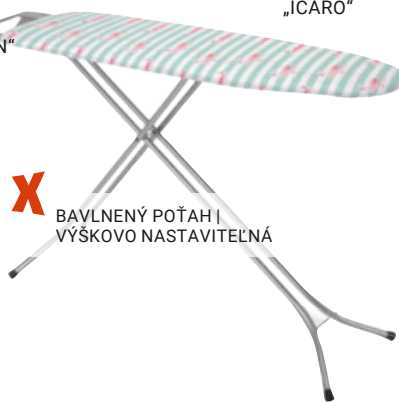

namiesto 6,99** -28%

4⁹⁹

7 | Nášlapný kôš „PATRICIA“

namiesto 29,95* -59%

11⁹⁹

8 | Žehliaca doska „COLIEN“

X BAVLNENÝ POŤAH | VÝŠKOVO NASTAVITEĽNÁ

namiesto 29,99*

18⁹⁹

9 | Sušiak na bielizeň „ICARO“

1 BOX S KRYTOM „HARRIS“, transparentný, plast, s krytom, stohovateľný, 59,5/39,5/31 cm **5,99** (45730050)

2 SKLENENÉ DÓZY NA POTRAVINY „ESPEN“, sklo, veko z borovicového dreva, Ø/V: cca 4,5/6,1 cm **0,89** Ø/V: cca 4,5/8,4 cm **1,09** Ø/V: cca 6,7/9,2 cm **1,49** (46281146/01-03)