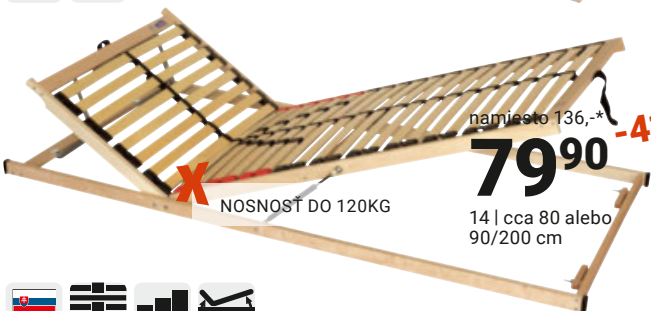

159,-

11 | cca 80,90/200 cm

-56%

X

VÝŠKA 20 CM

primatex

**CENOVÝ
TRHÁK**

35,-

12 | cca 90/200 cm

namiesto 136,-*

79⁹⁰

14 | cca 80 alebo 90/200 cm

NOSNOSŤ DO 120KG

namiesto 99,-*

54⁹⁰

13 | cca 80 alebo 90/200 cm