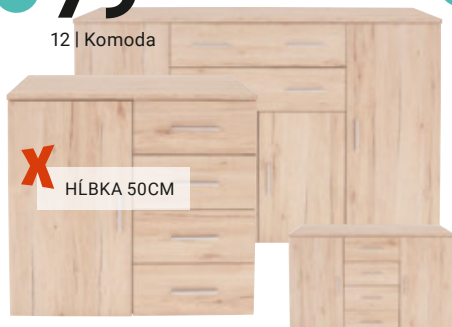

OD namiesto 166,50* **-52%**
79,90
 12 | Komoda

X HĽBKA 50CM

OD namiesto 186,-* **-46%**
99,-
 13 | Komoda

X VYSOKÝ LESK

OD namiesto 120,-* **-58%**
49,90
 14 | Komoda

- 8 KOMODA „SIDEBOARD „BIANCO“, dekor: biela, 4 zásuvky, 2 dvierka, Š/V/H: 150/95/43 cm 129,- 2 zásuvky, 2 dvierka, Š/V/H: cca 75/95/43 cm 74,90 4 zásuvky, Š/V/H: cca 75/95/43 cm 74,90 (08870242/01-03)
- 9 KOMODA „KONRAD“, korpus: biela, lakovaná, nohy: borovica a kov, Š/V/H:cca 80/71/40 cm 59,- Š/V/H:cca 40/61/40 cm 39,- (79680035/02-03)