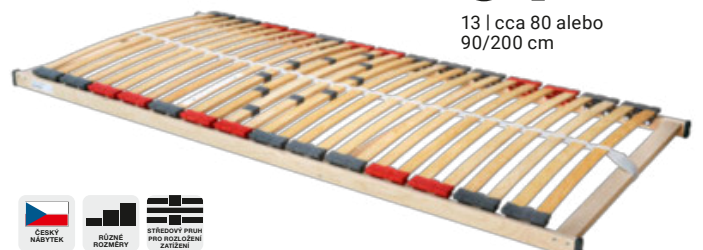

12 | cca 90/200 cm

namiesto 136,-*

79⁹⁰

14 | cca 80 alebo 90/200 cm

NOSNOSŤ DO 120KG

namiesto 99,-*

54⁹⁰

13 | cca 80 alebo 90/200 cm

-44%

namiesto 359,-*

189,-

15 | Elektrický lamelový rošt

-47%

8 MATRAC „VISCO ROYAL“, visco pametová pena, tvrdosť H3 (tvrdý), poťah prateľný do 60°C, cca 80 alebo 90/200 cm 149,- cca 140/200 cm 219,- cca 180/200 cm 299,- cca 160/200 cm 259,- (09270107/01-05,98)