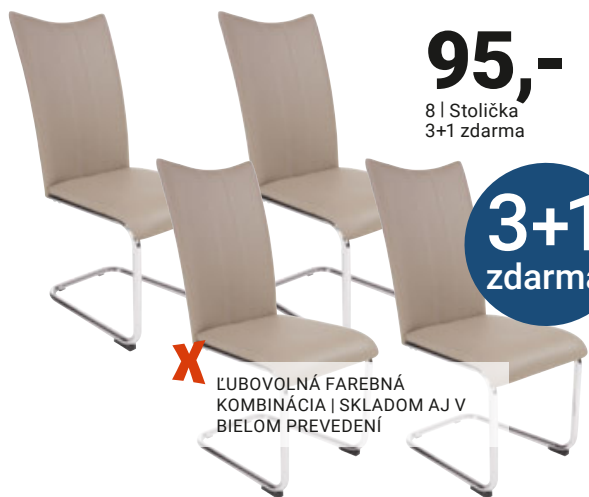

6 STOLIČKA „BETTINA“, poťah: tkanina, nohy masívny olejovaný dub, max. nosnosť 120 kg, výška sedu: 52 cm, Š/V/H: cca 60/90/67 cm 119,- (15140008/01-02)

7 PROGRAM DO JEDÁLNE A OBÝVAČKY „CLIF“, dekor Old Wood Vintage/ betón, VYSOKÁ KOMODA, Š/V/H: cca 151/128/42 cm 249,- KOMODA, Š/V/H: cca 156/86/42 cm 179,- VITRÍNA, Š/V/H: cca 92/205/42 cm 259,- VÝSUVNÝ STÔL, so synchronným výsuvom, Š/V/H: cca 160-200/77/90 cm 149,- VITRÍNA, Š/V/H: cca 62/205/42 cm 199,- TV-DIEL, Š/V/H: cca 142/64/52 cm 189,- NÁSTENNÁ POLICA, Š/V/H: cca 160/26/22 cm 29,90 KOMODA, Š/V/H: cca 107/128/42 cm 189,- KONFERENČNÝ STOLÍK, Š/V/H: cca 110/46/65 cm 149,- (06870382/01-04;0385/01-05)

8 STOLIČKA „IRIS“, skladom v dvoch farebných prevedeniach, text. koža, kovové nohy, max. nosnosť 120 kg, Š/V/H: 44/97/55 cm 95,- Pri kúpe 3ks+1 zdarma je cena 1ks 23,75,-. (13710004/01-02)

9 STOLIČKA „FRANKA“, čierna tkanina/PU, kovový podstavec farby ALU, max. nosnosť 120 kg, Š/V/H: cca 42/92/53 cm 29,95 (07580081/03)

10 JEDÁLENSKÁ ZOSTAVA „REGINA“, 5-dielna, stôl Š/V/H: cca 120/75/80 cm, 4 stoličky Š/V/H: cca 42/98/44 cm 139,- (16060022/01)

11 JEDÁLENSKÝ STÔL „ROCKFORD“, olejovaný masívny dub, čierny kovový podstavec, Š/V/H: cca 200/77/100cm 399,- STOLIČKA „SILVANA“, textilná koža, nohy lakovaný dub, Š/V/H: cca 53/84/59 cm 89,- (17000095/01;15140007/01)

namiesto 349,-*
179,-
 -48%
 7 | Komoda

namiesto 479,-*
249,-
 -48%
 7 | Vysoká komoda

namiesto 319,-*
149,-
 -53%
 7 | Výsuvný stôl cca
 160-200/77/90cm

X SKLADOM AJ PROGRAM
 DO OBÝVACEJ IZBY

95,-
 8 | Stolička
 3+1 zdarma