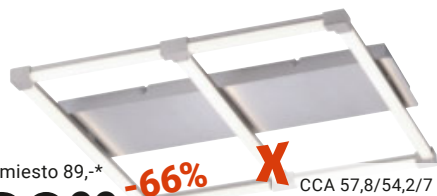

namiesto 89,-*
29⁹⁹ **-66%** **X** CCA 57,8/54,2/7 CM
6 | LED stropná
lampa „ANNE“