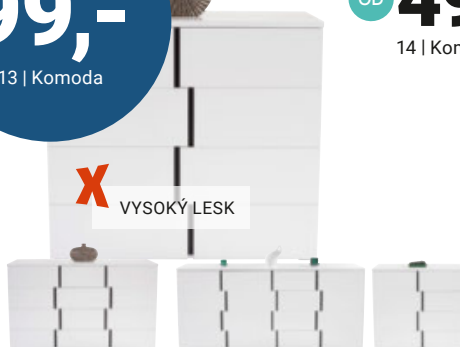

X VYSOKÝ LESK

OD namiesto 120,-* **-58%**
49,90
14 | Komoda