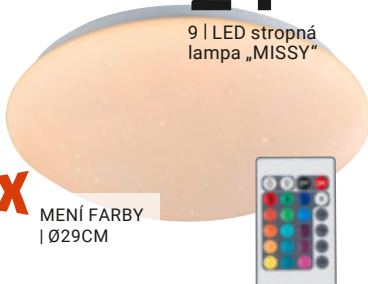

59,-

7 | LED stropná lampa „ROSS“

X EFEKT HVIEZDNEJ OBLOHY | 3000-4500-6000K | Ø70CM

namiesto 49,99* **-50%**

24,99

9 | LED stropná lampa „MISSY“

X MENÍ FARBY | Ø29CM

namiesto 109,-* **-27%**