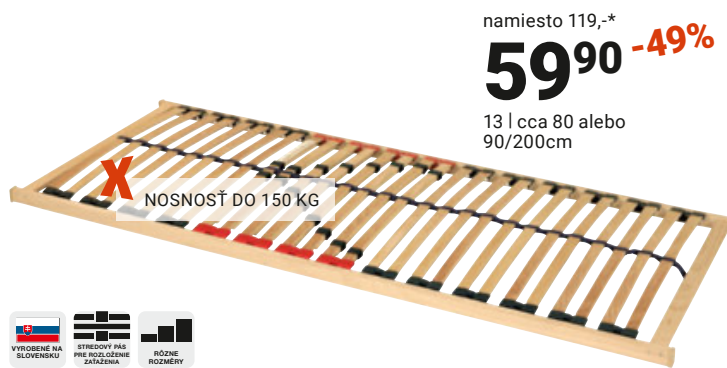

VÝŠKA 21 CM

primatex

namiesto 309,-*
149,- -51%

12 | cca 80,90/200 cm

VÝŠKA 19 CM

namiesto 119,-*
59,90 -49%

13 | cca 80 alebo 90/200cm

NOSNOSŤ DO 150 KG