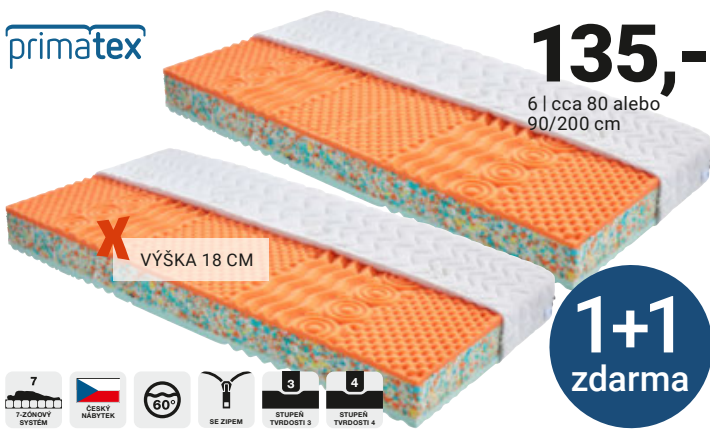

primatex

135,-

6 | cca 80 alebo 90/200 cm

VÝŠKA 18 CM

1+1
zdarma

primatex