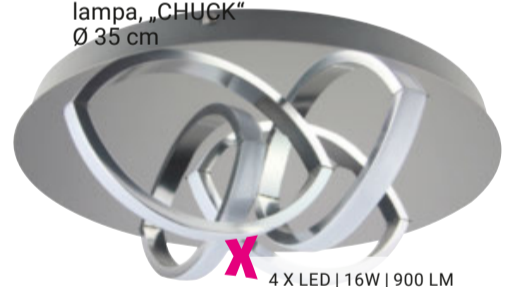

X 4 X LED | 16W | 900 LM

namiesto 19,99* **-50%**
9⁹⁹
OD
25 | LED svetlo „STAR“