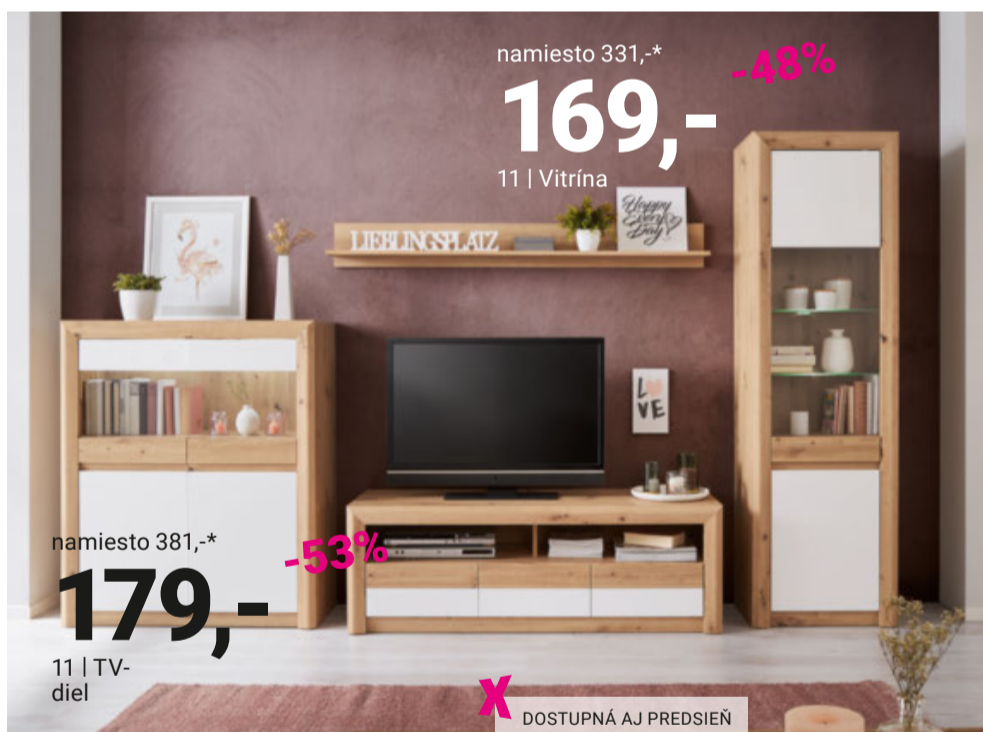

namiesto 331,-* **-48%**
169,-
11 | Vitrína

namiesto 381,-* **-53%**
179,-
11 | TV-
diel

X DOSTUPNÁ AJ PREDSEŇ