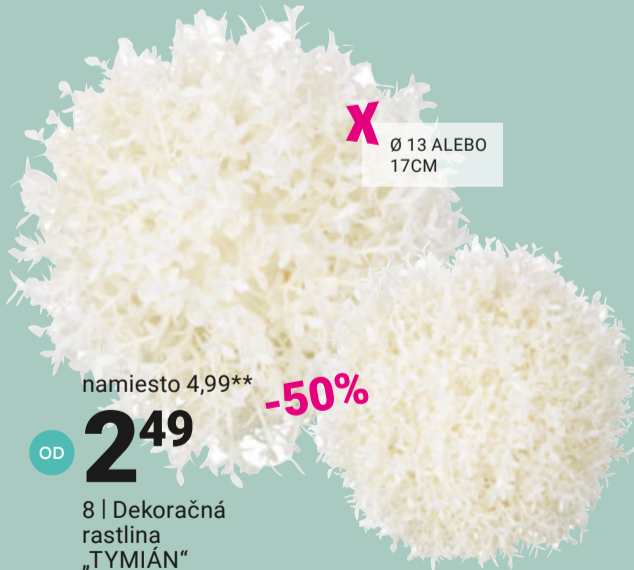

namiesto 4,99** **-50%**
OD **2⁴⁹**

8 | Dekoračná rastlina „TYMIÁN“

1. 1 DEKORAČNÝ VANKÚŠ „FLOWERFIELD“, 100% bavlna, na zip, Š/D: cca 40/60 cm 6,99 DEKORAČNÝ VANKÚŠ „POPPYSEED“, 100% bavlna, Š/D: cca 45/45 cm 5,99 SEDACÍ VANKÚŠ „POPPYSEED“, 100% bavlna, Š/D: cca 40/40 cm 5,99 SEDÁK NA STOLIČKU „POPPYSEED“, 100% bavlna, Š/D/V: cca 40/40/8 cm 6,99 SEDACÍ VANKÚŠ „ANITA“, 60% bavlna, 60% PES, 10% len, Š/D/V: cca 40/40/4 cm 5,99 DEKORAČNÝ VANKÚŠ „ZIPPMEX“, rôzne farby, 100% bavlna, 50/50 cm 3,99 (86320166/01-03;0171;0172/01-02;0173/01-02;05820054/01-10;0021/01-07;13,16,08-12,14-15,17-40)
2. 2 ZÁVESNÁ LAMPA „ACHILLES“, vr. 24 W SMD-LED, chrom/akryl, Ø: cca 45 cm 69,99 Energetická trieda A (82270702)
3. 3 ZÁVESNÁ LAMPA „SOPHIA“, bez 1x E27/60W, sietový výplet, Ø: cca 30cm 19,99 Ø: cca 50cm 49,99 Vhodné pre žiarovky En. triedy A++ -E (82270226/01-02)
4. 4 DARČEKOVÁ KRABIČKA „POPPYSEED“, Š/V/H: cca 12/7/12cm 0,69 Š/V/H: cca 14/8,5/14cm 0,99 Š/V/H: cca 16/10/16cm 1,09 BOX SKRYTOM „FLOWER FIELD“, papier drevo, Ø/V: cca 15/13,5 cm 0,99 Ø/V: cca 18,5/14,5 cm 1,39 ŠPERKOVNICA „FLOWER FIELD“, papier sklo, Š/V/H: cca 23/15/14 cm 3,99 (57580009/01-03;0010/01-02;0011)
5. 5 VÁZA „KVET ČEREŠNE“, orgovánová farba, porcelán, D/Š/V: cca 8,3/8,3/12 cm 2,99 ľlová farba, porcelán, D/Š/V: cca 9,6/9,6/15,6 cm 3,99 DEKORAČNÝ TANIER „KVET“, ľlová farba, porcelán, D/Š/V: cca 13/12/2,5 cm 1,99 (42972301/01-02;2302/02)
6. 6 ZÁVES S PÚTKAMI „MARLENE“, 100% polyester, Š/D: 140/245 cm 12,99 (76960186/01-02)
7. 7 OBAL NA KVETINÁČ „SELINA“, fialová/biela, kov, Ø/V: cca 14,5/17cm 3,49 Ø/V: cca 15,5/21,5cm 4,99 (85270210/01-02)
8. 8 DEKORAČNÁ RASTLINA „TYMIÁN“, biela, plast, Ø: cca 13 cm 2,49 Ø: cca 17 cm 4,99 (42972340/01-02)
9. 9 OVČIE RÚNO „JENNY“, 100% ovčia kožušina, cca 60/90-105cm, rôzne farby 29,99 (78210051/01-04)

Bratislava, Trenčín, Nitra, Banská Bystrica, Košice, Prešov

Všetky ponuky sú platné od 09.03.2020 do 31.03.2020, do vypredania zásob. Chyby sadzby a tlačové chyby sú vyhradené. Všetky ceny sú predajné ceny, vrát. DPH. Omyly, medzipredaj a modelové zmeny sú vyhradené. Špeciálne akcie ako 1+1 zdarma nemusia vzťahovať na E-shop. Tovar bez dekoračných predmetov. Odber iba v množstvách typických pre domácnosť. Tiráž: Vydáva a rozširuje: Möbelix SK, s.r.o., Rožňavská 32, 821 04 Bratislava info@mobelix.sk

Online Shop: mobelix.sk

klikni & vyzdvihni zdarma

klikni & rezervuj zdarma

Sledujte nás na:

MÖBELIX