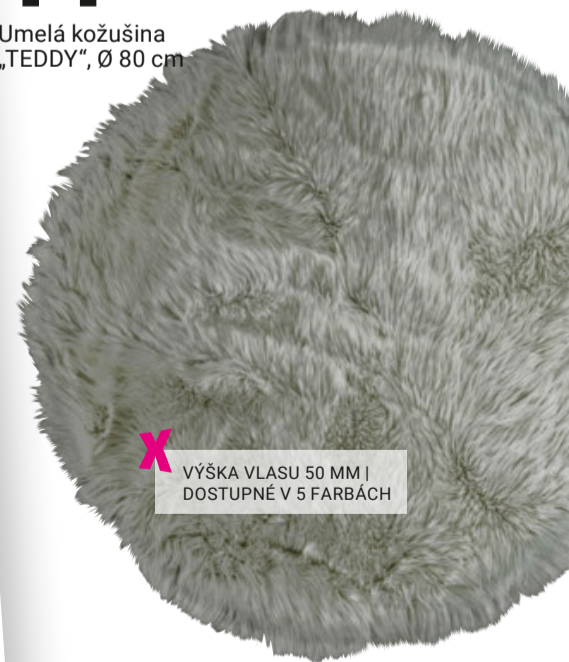

### Moderné inšpirácie

Ponuka platná od 09.03.2020 do 31.03.2020

namiesto 39,95\*

**-37%**

**24,99**

Deka „EMILY“

DEKA „EMILY“, 100%  
polyakryl, 1100g, Š/D:  
110/160cm 24,99  
(76960242/01-06)

namiesto 19,99\*

namiesto 29,95\*

**-49%**

**14,99**

Umelá kožušina  
„TEDDY“, Ø 80 cm

X VÝŠKA VLASU 50 MM |  
DOSTUPNÉ V 5 FARBÁCH

UMELÁ KOŽUŠINA „TEDDY“, rôzne farby 100%  
polyakryl, protišmyková, v. vlasu: 50mm Ø: cca 80 cm  
14,99 (78210082/02,04-07)