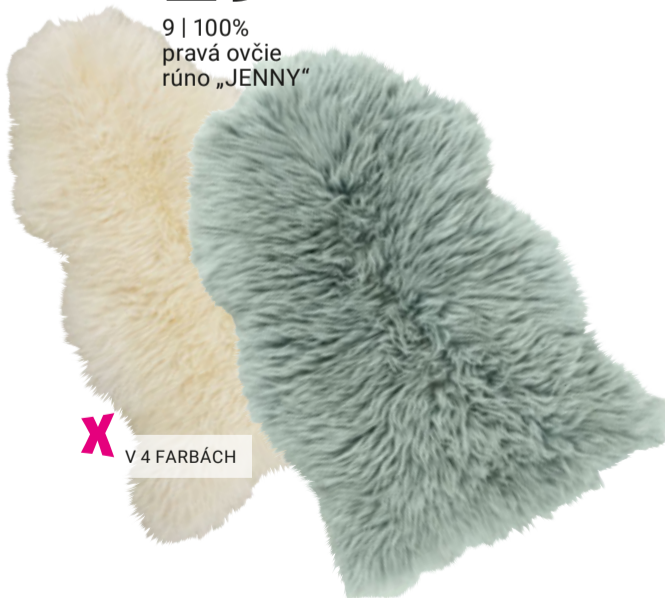

X V 4 FARBÁCH