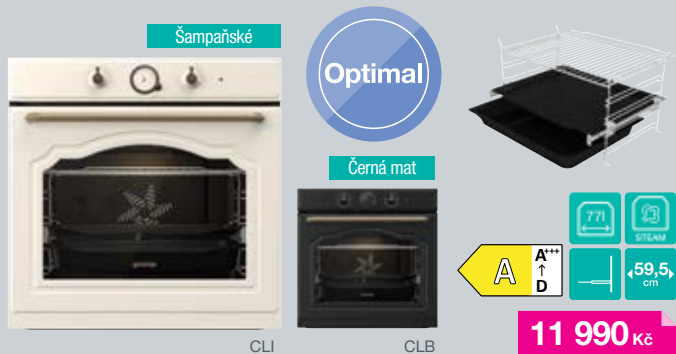

Pojďte znovu prožít kulinářské příběhy minulosti.

**gorenje** Vestavná multifunkční trouba  
**BOS67372CLI // BOS67372CLB**  
**Gorenje Classico**  
kolekce

**HomeMADE®** trouba s objemem 77 l • Elektronické programovací hodiny s analogovým displejem • Ergonomické knoflíky pro nastavení ohřevu a teploty • 12 způsobů ohřevu • Teplotní rozsah 50–300 °C • PerfectGrill dvojitě grilovací těleso • **SoftOpen a GentleClose závěs dveří** • ExtraSteam pečení v páře • **AirFry** program pro zdravé fritování • **FrozenBake** program pro hotová a mražená jídla • **GentleBake** program pro pomalé pečení • Program **Pizza 300 °C** • **Automatické gratinování** • Rychlý předehřev trouby • Funkce časovač s auto vypnutím (délka vaření, odložený start), minutka • Dvířka trouby 2 skla a 1 reflexní vrstva • AquaClean čištění trouby vodou • Energetická třída A • Příkon 3,5 kW • Rozměry (vxšxh) 59,5 × 59,5 × 56,4 cm