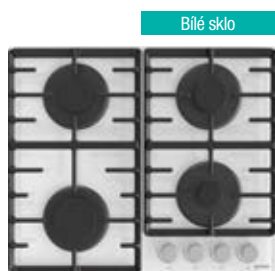

ROZPALTE SVOU KREATIVITU

Vysoký výkon
Okamžitá regulace
Bezpečný provoz

V profesionální kuchyni je výkonný plynový hořák nezbytností, protože **regulace intenzity plamene je velmi jednoduchá a okamžitá**. Asijské jídla i zelenina vyžadují prudké orestovanou což umožňuje **speciální 3,5 kW WOK hořák**, který velmi rychle dosáhne požadovaného vysokého výkonu. Stabilitu hrnců zajišťují **masivní litinové mřížky** a o bezpečnost se starají **pojistky plamene**, integrované v každém hořáku.

Bílé sklo

5 990 Kč

60 cm

gorenje Plynová vestavná deska – tvrzené sklo GT642AXW

Ergonomické ovládací knoflíky • 4 plynové hořáky – 2x Ø 7,35 cm, 1,8 kW, 1x Ø 5,37 cm, 1,05 kW, Ø 9,85 cm, 3 kW • **Integrované elektrické zapalování hořáků** • **Pojistky plamene hořáků** • **Litínové nosné mřížky** • Příbalené trysky na PB • Elektrické připojení 230 V • Rozměry (vxšxh) 13,6 x 60 x 52 cm

Kód: 737671 EAN: 3838782467257