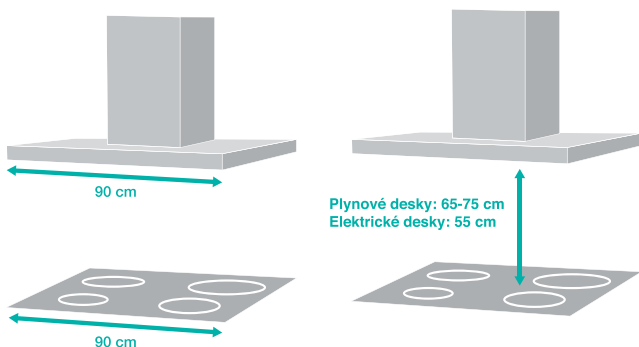

POMOČNÁ RUKA SHORA

Odsavač par je nepostradatelným prvkom každej kuchyne, jak pro estetiku, tak použitelnost. Při výběru kvalitního odsavače par jsou klíčovými informacemi výkon odsávání, který vám řekne, kolik vzduchu zařízení odsaje za hodinu a hlučnost. Na základě intenzity používání by měl být odsavač schopen během jedné hodiny vyměnit vzduch v místnosti 5 až 10x.

gorenje Ostrůvkový odsavač par
IHT943E6XGB

Dotykové ovládání • 4 stupně výkonu • Maximální výkon při odtahu 400 m³/h, s **PowerBoost** funkcí 675 m³/h • Maximální výkon při recirkulaci 305 m³/h • Funkce časovač • Perimetrické odsávání • Odtah nebo recirkulace • Pro recirkulaci dokupte 3x UF, kód 315275 • Průměr odtahu 150 mm • Osvětlení LED pás, celkový výkon 16 W • Omývatelný hliníkový filtr • Zpětná klapka 150 mm • Max. úroveň hluku 60 dB(A) re 1 pW • Roční spotřeba energie 68,8 kWh • Elektrické připojení 230 V • Příkon 0,28 kW • Energetická třída B • Rozměry (vxšxh) 51,5 × 90 × 50 cm • Min./Max. výška komína 77,5/97,5 cm

Kód: 739053 EAN: 3838782534782

13 990 Kč