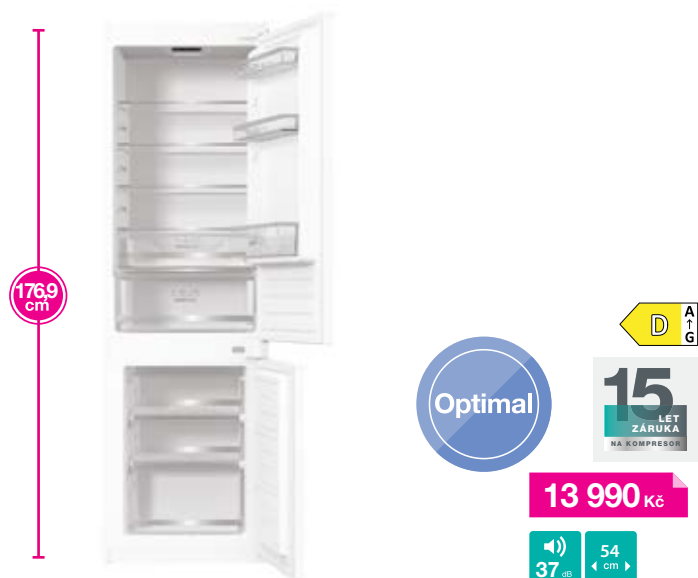

gorenje Vestavná kombinovaná chladnička s mrazničkou RKI517D61

Invertorový kompresor se zárukou 15 let • FrostLess technologie pro menší tvorbu námrazy v mrazničce • Pant dveří – standardní pojezdy • Zvukový alarm otevřených dveří • Využitelný objem 195/75 l • Mrazičí kapacita 3,5 kg/24 hod. • Skladovací doba při výpadku el. energie 10 h • LED displej – regulace teploty v chladničce • LED osvětlení chladnička • Zeleninová zásuvka • Nízkoteplotní zásuvka **FreshZone** • Držák na láhve • Roční spotřeba el. energie: 177 kWh • Energetická třída D • Rozměry (vxšxh) 176,9 x 54 x 55 cm

Kód: 745273 EAN: 3838782921773

ConvertActive

Velká párty může začít

S funkcí ConvertActive stačí jednoduše stisknout tlačítko a mrazičí část se promění na chladicí prostor nebo velkou ZeroZone, čímž získáte více místa pro uskladnění občerstvení nebo nápojů.