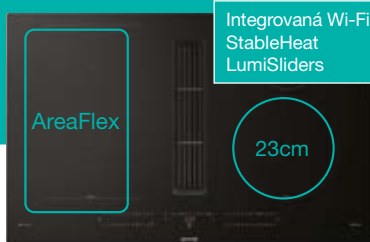

**BCM4058B**  
Kombinovaná kompaktní mikrovlnná trouba

**CM4G8BG** Vestavný kávovar

**WD1410BG**  
Vestavná ohřevná zásuvka

**BFS6148B**  
Multifunkční trouba s parním generátorem

**GEH8433BSCWF**  
Indukční deska se zabudovaným odsavačem