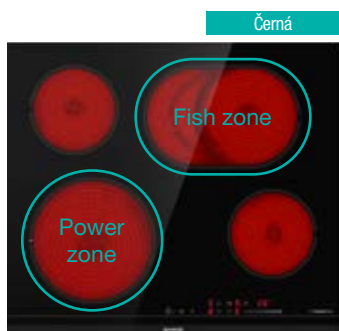

VAŘTE S RADOSTÍ

Nová generace sklokeramických varných desek **nabízí řadu funkcí** pro rychlé, praktické a úsporné vaření. Varné desky jsou dokonale ploché a odolné vůči nárazům a oděru. Díky lepší tepelné vodivosti jsou ekonomičtější než klasické elektrické varné desky. Dotykové ovládání desky zaručuje snadnou údržbu, takže je hravě udržíte v bezchybné čistotě.

60 cm 400 V

gorenje Sklokeramická vestavná deska
ECS648BCSC

Dotykové ovládání **SliderTouch** • 4 HiLight varné zóny – 1x Ø 21 cm, 2,1/3 kW, 2x Ø 14,5 cm, 1,2 kW, 1x 17x26,5 cm, 1,5/2,4 kW • Zkosená přední fazeta • **PowerZone** (přední levá zóna) zvýší výkon zóny až o 25% • **StopGo** dočasně zastavení vaření • **StayWarm** ohřívá/udržuje pokrm teplý při konstantní teplotě 70 °C • **FishZone** zvětší zónu na ovální • **Časovač** (max. 99 min.) s auto vypnutím • Dětský zámek ovládání • Ukazatel zbytkového tepla • Příkon 6,9 kW • Elektrické připojení 400 V • Rozměry (vxšxh) 5,4 x 60 x 52 cm

Kód: 730277 EAN: 3838782098680

5 990 Kč