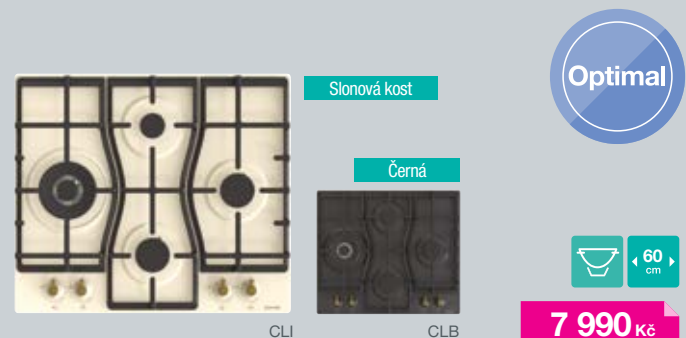

gorenje Plynová vestavná deska – smaltovaná
GW6D42CLI // GW6D42CLB
Gorenje Classico
kolekce

Ergonomické ovládací knoflíky • 4 plynové hořáky – 2x Ø 7,35 cm, 1,8 kW, 1x Ø 5,37 cm, 1,05 kW, 1x Ø 12,3 cm, 3,5 kW • **Dvojitý WOK hořák** • **Integrované elektrické zapalování hořáků** • **Pojistky plamene hořáků** • **Litínové nosné mřížky** • Přibalené trysky na PB • Elektrické připojení 230 V • Rozměry (vxšxh) 13 × 60 × 52 cm

GW6D42CLB kód: 737665 EAN: 3838782467202
GW6D42CLI kód: 737667 EAN: 3838782467219