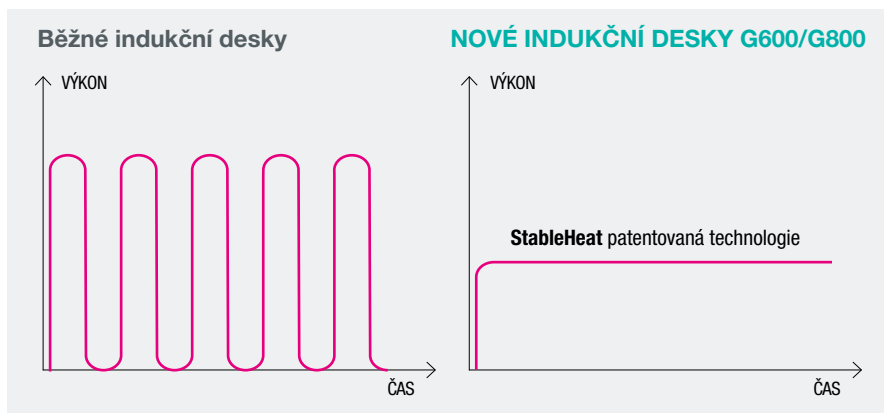

StableHeat

Inovativní, patentovaná technologie využívá kombinaci nového softwarového a hardwarového řešení k dosažení rovnoměrného ohřevu bez jakýchkoli změn teploty nebo výkonu.

gorenje Indukční vestavná deska

GI6432BSCWF

Dotykové ovládání, 4x SliderTouch • 4 varné zóny (2x osmiúhelníkové indukctory) 2x 21x19,5 cm, 2,3/3 kW, 1x **BigZone** Ø 23 cm, 2,3/3 kW, 1x Ø 14,5 cm, 1,2/1,8 kW • Broušené hrany • **StableHeat** stabilní přívod tepla, eliminující teplotní výkyvy • Integrovaná **Wi-Fi**, ovládání přes aplikaci ConnectLife • 1x **FlexArea** propojí dvě levé zóny nad sebou do jedné • **Automatické programy** – Ohřev, Rozpouštění a Dušení • **InstaDetect** super rychlá detekce nádobí na zóně • **PowerShift** přesun nádobí ze zachování nastavení • **StopGo** dočasně zastavení vaření • **PowerBoost** extra výkon na všech zónách najednou • **Recall** obnoví nastavení při nechtěném vypnutí desky • **Timer** (časovač zóny s auto vypnutím, minutka) • Personalizace nastavení – detekce nádobí, dětská pojistka, délka zvukových signálů • Dětský zámek ovládání • Příkon 7,36 kW • **PowerManagement** omezovač výkonu 230V (32A/16A)/400V • Rozměry (vxšxh) 5,4 x 59,5 x 52 cm

Kód: 745003 EAN: 3838782900211

MOŽNOST ZABUDOVÁNÍ DO ROVINY

11 990 Kč