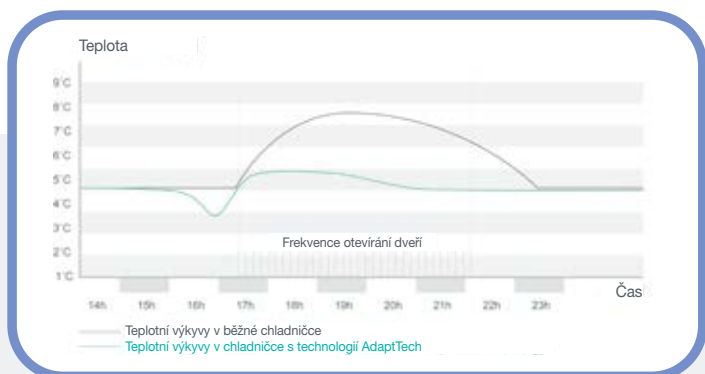

AdaptTech

Chladnička dokáže předvídat návštěvy chladničky, takže sníží teplotu o 1 až 2 °C, aby zůstaly potraviny čerstvé a plné živin.