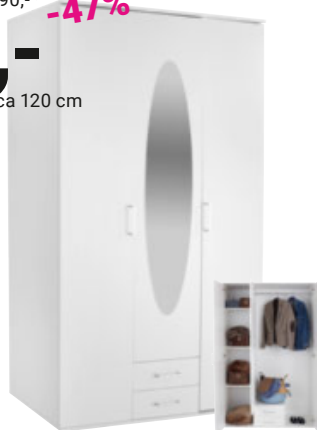

namiesto 190,-* **-47%**
99,-

10 | šírka cca 120 cm