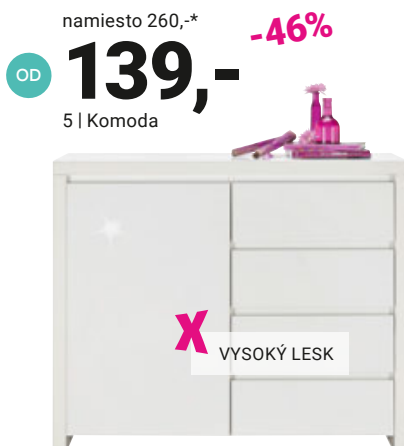

namiesto 260,-*
139,-

5 | Komoda

-46%

VYSOKÝ LESK