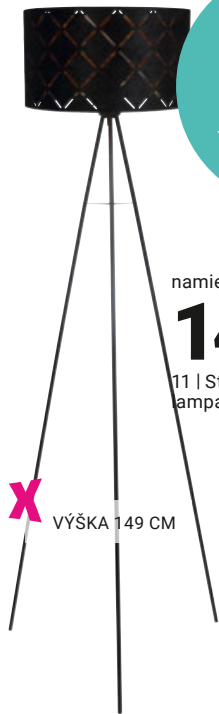

5 | Vstavané
svietidlo
„NOAH“

namiesto 109,-*
39⁹⁹ -63%
7 | LED svietidlo
„CORNELIUS“

namiesto 149,-*
59⁹⁹ -59%
8 | LED-stropná
lampa „SÖREN“

namiesto 59,90*
34⁹⁹ -41%
OD

11 | Stojacia
lampa
„EVELYN“

namiesto 19,99*
14⁹⁹ -25%
11 | Stolná
lampa „EVELYN“

namiesto 12,99*
6⁹⁹ -46%
OD

9 | Bodové
svietidlo
„MARTHA“

5⁹⁹
OD

10 | Bodové svetlo
„TADEUS“

namiesto 39,95*
7⁹⁹ -80%
12 | LED
páska
„XAVER“

namiesto 39,95*
19⁹⁹ -49%
13 | LED lampa
na písací stôl
„SEAN“

namiesto 12,99*
4⁹⁹ -61%
14 | Solárne svietidlo
„DAVIDE“, dĺžka 6,4m