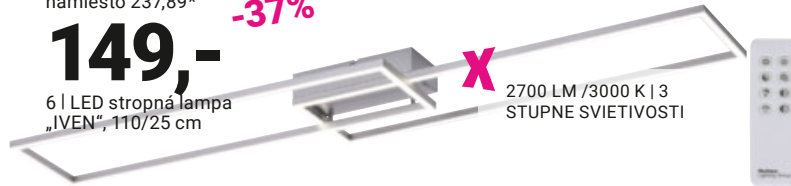

namiesto 24,99*
16⁹⁹ -32%
1 | Závěsná
lampa „KLARA“

namiesto 59,90*
19⁹⁹ -66%
2 | Závěsná
lampa „FANO“

namiesto 89,90*
59⁹⁹ -33%
3 | Závěsná
lampa „GIDI“

namiesto 208,90*
99,- -52%
4 | LED závěsná
lampa „MILAN“

namiesto 49,95*
19⁹⁹ -59%
2 | Závěsná
lampa „JESSE“

namiesto 237,89*
149,- -37%
6 | LED stropná
lampa „IVEN“, 110/25 cm

namiesto 24,99*
9⁹⁹ -60%
OD

5 | Vstavané
svietidlo
„NOAH“

namiesto 109,-*
39⁹⁹ -63%
7 | LED svietidlo
„CORNELIUS“

namiesto 149,-*
59⁹⁹ -59%
8 | LED-stropná
lampa „SÖREN“

namiesto 59,90*
34⁹⁹ -41%
OD

11 | Stojacia
lampa
„EVELYN“

namiesto 19,99*
14⁹⁹ -25%
11 | Stolná
lampa „EVELYN“

namiesto 12,99*
6⁹⁹ -46%
OD

9 | Bodové
svietidlo
„MARTHA“

5⁹⁹
OD

10 | Bodové svetlo
„TADEUS“

namiesto 39,95*
7⁹⁹ -80%
12 | LED
páska
„XAVER“

namiesto 39,95*
19⁹⁹ -49%
13 | LED lampa
na písací stôl
„SEAN“

namiesto 12,99*
4⁹⁹ -61%
14 | Solárne svietidlo
„DAVIDE“, dĺžka 6,4m

namiesto 4,99*
1⁹⁹ -60%
14 | Solárne
svietidlo
„POLLY“

1 ZÁVESNÁ LAMPA „KLARA“, bez 5xE14, 40W, Ø/V: cca 46/87 cm 16,99 Pre žiarovky En. triedy: A++ - E (71600043)

2 ZÁVESNÁ LAMPA „JESSE“, bez 1x42W E27, kov, plast, 30/140 cm 19,99 ZÁVESNÁ LAMPA „FANO“, bez 1x60W E27, kov, 20/20/125 cm 19,99 Vhodné pre žiarovky En. triedy: A++ - E (71600009;83680137)

3 ZÁVESNÁ LAMPA „GIDI“, bez 3xE27, max. 40W, 230V, kov čierne, drevo 59,99 Vhodné pre žiarovky En. triedy A++ - E (81810519/01)

4 LED ZÁVESNÁ LAMPA „MILAN“, vr. 1x25W LED, 3000 lm, vr. 1x15W LED, 1800 lm, 3000 K, kov farby antracit, cca 50/50/120 cm 99,- En. trieda A+ (69300544/01)

5 VSTAVANÉ SVIETIDLO „NOAH“, vr. 1x12W LED, 720 lm, 3000K, hliník, plast, vr. rámu a držiaku, ø: cca 17 cm 9,99 vr. 1x24W LED, 1680 Lm, 3000K, ø: cca 30 cm 19,99 En. trieda: A (45581830/01,03)