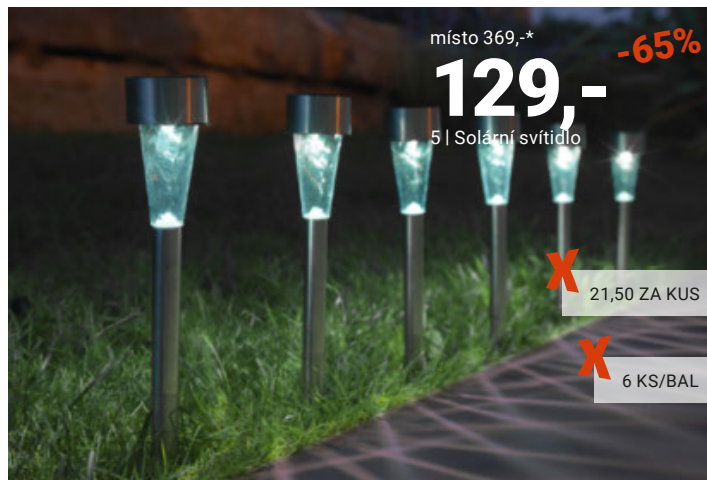

Online Shop: mobelix.cz

klikni & vyzvedni

klikni & rezervuj

MÖBELIX

- SOLÁRNÍ SVÍTIDLO „ALFONS“, vč. 1 x 0,06 W LED a 1 x AAA baterie, plast, sklo 79,- (81810078)
- SOLÁRNÍ SVÍTIDLO „TAO“, vč. 1 x 0,06 W 3,2V, Š/V: cca 6,5/15,7 cm 79,- (81810490)
- SOLÁRNÍ SVÍTIDLO „BOTTLE“, sklo, různé barvy, vč. 10 x 0,06 W LED, 3,2 V Ø: cca 7,8 cm, výška: 30 cm 99,- (81810349)