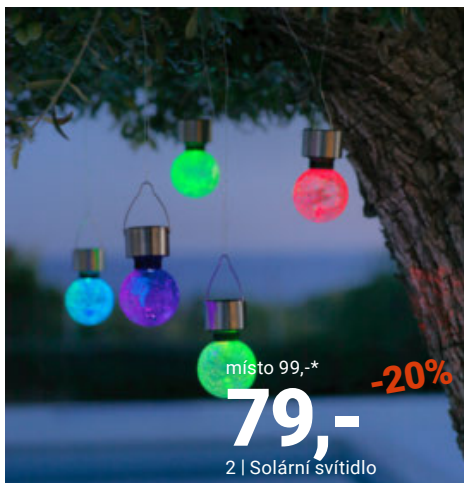

Online Shop: mobelix.cz

klikni & vyzvedni

klikni & rezervuj

MÖBELIX

- SOLÁRNÍ SVÍTIDLO „ALFONS“, vč. 1 x 0,06 W LED a 1 x AAA baterie, plast, sklo 79,- (81810078)
- SOLÁRNÍ SVÍTIDLO „TAO“, vč. 1 x 0,06 W 3,2V, Š/V: cca 6,5/15,7 cm 79,- (81810490)
- SOLÁRNÍ SVÍTIDLO „BOTTLE“, sklo, různé barvy, vč. 10 x 0,06 W LED, 3,2 V Ø: cca 7,8 cm, výška: 30 cm 99,- (81810349)

- SOLÁRNÍ SVÍTIDLO „ADRIAN“, plast, bílá koule, vč. 4 x 0,06W LED bílé, vč. 1 AAA baterií, Ø: cca 20 cm, výška vč. zapichovacího hrotu cca 66 cm 129,- (81810088)
- SOLÁRNÍ SVÍTIDLO „ALOIS“, nerez, plast, vč. 1 x LED 0,06 W, 3,2 V, V: cca 35 cm 129,- (81810112)
- SOLÁRNÍ SVÍTIDLO „ZAMORA“, černý plast, vč. 54 x LED 0,04W 2,2V, se spínačem, blikací efekt 179,- vč. 72 LED 179,- (81810489;85580047)