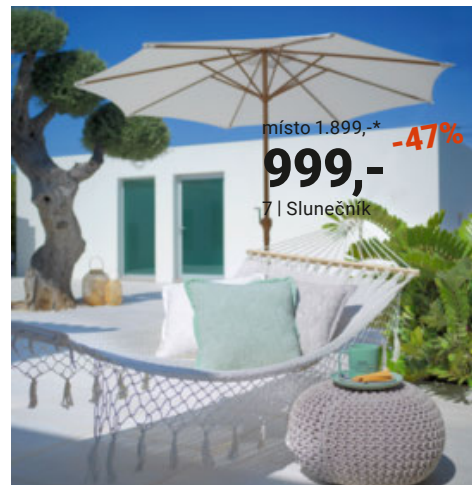

4 | Závěsné křeslo

X

MAX. NOSNOST 100 KG

OD

místo 729,-**

499,-

3 | Plovoucí ostrůvek

místo 1.899,-*

-47%

999,-

7 | Slunečník

místo 259,-**

-61%

99,-

9 | Šijový polštář

místo 399,-*