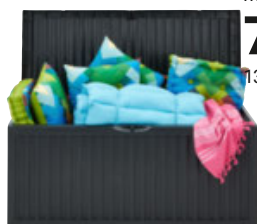

místo 299,-**
129,- -56%
11 | Dekorační polštář

X RŮZNÉ BARVY

místo 399,-**
259,- -35%
11 | Přehoz na postel

místo 499,-**
349,- -30%
12 | Gumové holínky

místo 1.299,-*
749,- -42%
13 | Bedna na polštáře

místo 2.799,-*
1.199,- -57%
10 | Zahradní židle