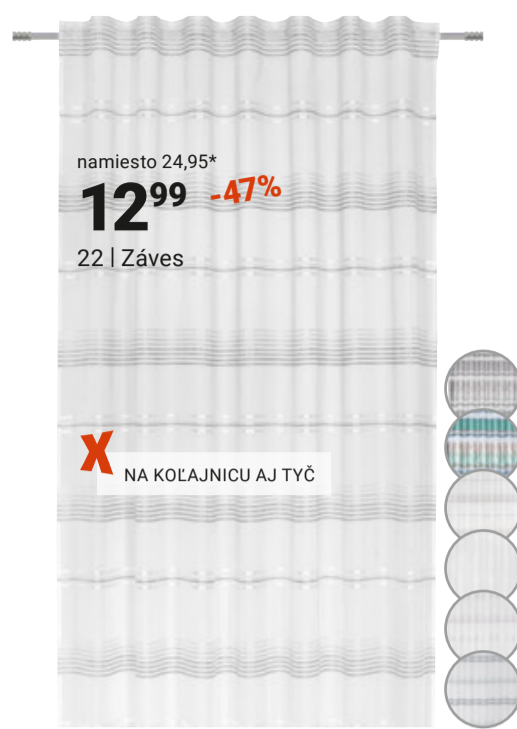

- 19 PIKNIKOVÁ DEKA „NYLON“, 100% polyester, 4 rôzne farby, cca 140/150cm 3,99 (31860006)
- 20 ZÁVES S KRÚŽKAMI „SELMA“, rôzne farby, 100% polyester, Š/D: cca 140/245 cm 3,99 (60320008)
- 21 ZÁVES „CHARLES“, rôzne farby, 100% polyester, skryté pútka, 140/245 cm 7,99 (86810144/01-03)
- 22 ZÁVES „ALEXANDRA“, rôzne farby, 100% polyester, s kombinovanou stuhou, 140/245cm 12,99 (47890095/01-05;0081/01-02)
- 23 DVOJITÁ ROLETA „KLEMM LIGHT“, 100% polyester, biela, šedohnedá, Š/D: cca 60/160 cm 14,99 Š/D: cca 80/160 cm 16,99 Š/D: cca 100/160 cm 24,99 Š/D: cca 120/160 cm 29,99 Š/D: cca 90/210 cm 29,99 (69950112/01-05;0113/01-05)

- 24 NITKOVÝ ZÁVES „PROMOTION“, rôzne farby, 100% polyester, 90/200 cm 1,99 (0024;76960024/01)
- 25 ZATEMŇOVACÍ ZÁVES „RICCARDO“, 1 kus, 100% polyester-tkanina, 140/245 cm 14,99 (31150235/02-16)
- 26 ZÁVES „MAGDA“, polopriehľadný, s kombinovanou stuhou 100% polyester, cca 140/245cm 19,99 (47890091/01-02)
- 27 ROLETA „WOODY“, šnúrkový systém, Š/D: cca 120/180 cm 12,99 cca 100/180 cm 9,99 cca 80/180 cm 7,99 ZÁVES „HANNA“, 2 ks v balení, 100% polyester, cca 140/245 cm 4,99 Cena za 1 ks závesu HANNA = 2,50,- (78930017;0025;0035;81900020/10,01-02,08-09,11-12)
- 28 ROHOŽKA „HOME“, 60% guma 40% polypropylén, protiskluzová, 40/60 cm 3,99 (44370040/01-02)

- 29 ROHOŽKA „CATS AND DOGS“, čierna/hnedá, 50% guma, 50% kokos, 2 rôzne dizajny, Š/D: cca 40/60 cm 2,99 (44370051/01)
- 30 PLÁTANÝ KOBEREK „JULIA“, rôzne farby, 80% bavlna, 20% polyester, 60/90cm 3,99 cca 70/130 cm 6,99 cca 70/230 cm 9,99 (67670038/01-05;0039/01-05;0040/01-05)
- 31 TKANÝ KOBEREK „FLOWER“, rôznofarebný, 100% polypropylén, 80/150 cm 19,99 120/170 cm 34,99 160/230 cm 59,99 (77590054/01-03)
- 32 KOBEREK „COSMO“, rôzne rozmiery, 100% polypropylén, 80/150cm 19,99 cca 120/170cm 29,99 cca 160/230cm 49,99 (77590278/01-02;0279/01-02;0280/01-02;0281/01-02;0282/01-02;0283/01-02)

- 33 BEHÚŇ „NIKI“, 100% polypropylen, 60/180 cm 4,99 BEHÚŇ „SEATTLE“, 100% polypropylen/latex, 70/200 cm 24,95 (40640060/01;0078/01-03)
- 34 KOBEREK S VYSOKÝM VLASOM „DOLCE“, rôzne farby, 100% polypropylén, pranie do 40°, vhodné na podlahové kúrenie, Š/D: cca 120/170 cm 29,99 (31200048)
- 35 KOBEREK S VYSOKÝM VLASOM „LAMBADA“, 30% polyester, 70% polypropylen, Ø 67cm 9,99 80/150 cm 29,99 120/170 cm 49,99 160/230 cm 69,99 (39580011/03-10;0012/03-10;0013/03-10;0014/03-10)
- 36 UMEĽÁ KOŽUŠINA „MARLENE“, rôzne farby, 100% polyester, cca 60/90cm 12,99 (78210102/01-03)