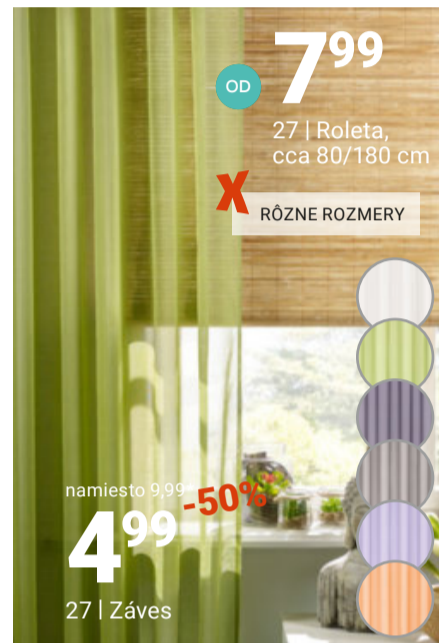

- 19 PIKNIKOVÁ DEKA „NYLON“, 100% polyester, 4 rôzne farby, cca 140/150cm 3,99 (31860006)
- 20 ZÁVES S KRÚŽKAMI „SELMA“, rôzne farby, 100% polyester, Š/D: cca 140/245 cm 3,99 (60320008)
- 21 ZÁVES „CHARLES“, rôzne farby, 100% polyester, skryté pútka, 140/245 cm 7,99 (86810144/01-03)
- 22 ZÁVES „ALEXANDRA“, rôzne farby, 100% polyester, s kombinovanou stuhou, 140/245cm 12,99 (47890095/01-05;0081/01-02)
- 23 DVOJITÁ ROLETA „KLEMM LIGHT“, 100% polyester, biela, šedohnedá, Š/D: cca 60/160 cm 14,99 Š/D: cca 80/160 cm 16,99 Š/D: cca 100/160 cm 24,99 Š/D: cca 120/160 cm 29,99 Š/D: cca 90/210 cm 29,99 (69950112/01-05;0113/01-05)

- 24 NITKOVÝ ZÁVES „PROMOTION“, rôzne farby, 100% polyester, 90/200 cm 1,99 (0024;76960024/01)
- 25 ZATEMŇOVACÍ ZÁVES „RICCARDO“, 1 kus, 100% polyester-tkanina, 140/245 cm 14,99 (31150235/02-16)
- 26 ZÁVES „MAGDA“, polopriehľadný, s kombinovanou stuhou 100% polyester, cca 140/245cm 19,99 (47890091/01-02)
- 27 ROLETA „WOODY“, šnúrkový systém, Š/D: cca 120/180 cm 12,99 cca 100/180 cm 9,99 cca 80/180 cm 7,99 ZÁVES „HANNA“, 2 ks v balení, 100% polyester, cca 140/245 cm 4,99 Cena za 1 ks závesu HANNA = 2,50,- (78930017;0025;0035;81900020/10,01-02,08-09,11-12)
- 28 ROHOŽKA „HOME“, 60% guma 40% polypropylén, protiskluzová, 40/60 cm 3,99 (44370040/01-02)

- 29 ROHOŽKA „CATS AND DOGS“, čierna/hnedá, 50% guma, 50% kokos, 2 rôzne dizajny, Š/D: cca 40/60 cm 2,99 (44370051/01)
- 30 PLÁTANÝ KOBEREK „JULIA“, rôzne farby, 80% bavlna, 20% polyester, 60/90cm 3,99 cca 70/130 cm 6,99 cca 70/230 cm 9,99 (67670038/01-05;0039/01-05;0040/01-05)
- 31 TKANÝ KOBEREK „FLOWER“, rôznofarebný, 100% polypropylén, 80/150 cm 19,99 120/170 cm 34,99 160/230 cm 59,99 (77590054/01-03)
- 32 KOBEREK „COSMO“, rôzne rozmiery, 100% polypropylén, 80/150cm 19,99 cca 120/170cm 29,99 cca 160/230cm 49,99 (77590278/01-02;0279/01-02;0280/01-02;0281/01-02;0282/01-02;0283/01-02)

- 33 BEHÚŇ „NIKI“, 100% polypropylen, 60/180 cm 4,99 BEHÚŇ „SEATTLE“, 100% polypropylen/latex, 70/200 cm 24,95 (40640060/01;0078/01-03)
- 34 KOBEREK S VYSOKÝM VLASOM „DOLCE“, rôzne farby, 100% polypropylén, pranie do 40°, vhodné na podlahové kúrenie, Š/D: cca 120/170 cm 29,99 (31200048)
- 35 KOBEREK S VYSOKÝM VLASOM „LAMBADA“, 30% polyester, 70% polypropylen, Ø 67cm 9,99 80/150 cm 29,99 120/170 cm 49,99 160/230 cm 69,99 (39580011/03-10;0012/03-10;0013/03-10;0014/03-10)
- 36 UMEĽÁ KOŽUŠINA „MARLENE“, rôzne farby, 100% polyester, cca 60/90cm 12,99 (78210102/01-03)