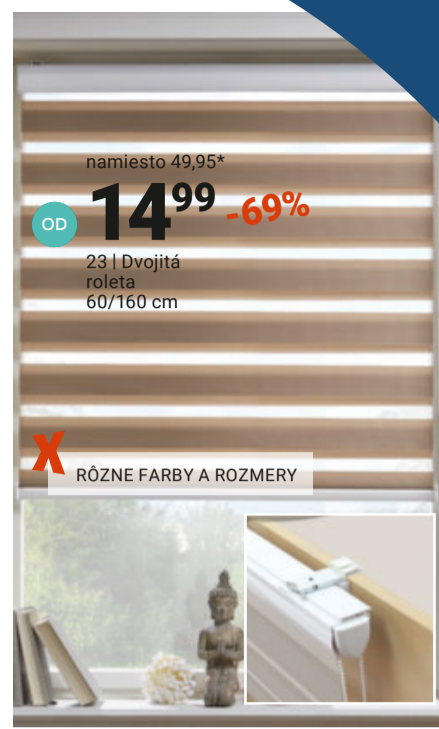

- 19 PIKNIKOVÁ DEKA „NYLON“, 100% polyester, 4 rôzne farby, cca 140/150cm 3,99 (31860006)
- 20 ZÁVES S KRÚŽKAMI „SELMA“, rôzne farby, 100% polyester, Š/D: cca 140/245 cm 3,99 (60320008)
- 21 ZÁVES „CHARLES“, rôzne farby, 100% polyester, skryté pútka, 140/245 cm 7,99 (86810144/01-03)
- 22 ZÁVES „ALEXANDRA“, rôzne farby, 100% polyester, s kombinovanou stuhou, 140/245cm 12,99 (47890095/01-05;0081/01-02)
- 23 DVOJITÁ ROLETA „KLEMM LIGHT“, 100% polyester, biela, šedohnedá, Š/D: cca 60/160 cm 14,99 Š/D: cca 80/160 cm 16,99 Š/D: cca 100/160 cm 24,99 Š/D: cca 120/160 cm 29,99 Š/D: cca 90/210 cm 29,99 (69950112/01-05;0113/01-05)

- 24 NITKOVÝ ZÁVES „PROMOTION“, rôzne farby, 100% polyester, 90/200 cm 1,99 (0024;76960024/01)
- 25 ZATEMŇOVACÍ ZÁVES „RICCARDO“, 1 kus, 100% polyester-tkanina, 140/245 cm 14,99 (31150235/02-16)
- 26 ZÁVES „MAGDA“, polopriehľadný, s kombinovanou stuhou 100% polyester, cca 140/245cm 19,99 (47890091/01-02)
- 27 ROLETA „WOODY“, šnúrkový systém, Š/D: cca 120/180 cm 12,99 cca 100/180 cm 9,99 cca 80/180 cm 7,99 ZÁVES „HANNA“, 2 ks v balení, 100% polyester, cca 140/245 cm 4,99 Cena za 1 ks závesu HANNA = 2,50,- (78930017;0025;0035;81900020/10,01-02,08-09,11-12)
- 28 ROHOŽKA „HOME“, 60% guma 40% polypropylén, protiskluzová, 40/60 cm 3,99 (44370040/01-02)

- 29 ROHOŽKA „CATS AND DOGS“, čierna/hnedá, 50% guma, 50% kokos, 2 rôzne dizajny, Š/D: cca 40/60 cm 2,99 (44370051/01)
- 30 PLÁTANÝ KOBEREK „JULIA“, rôzne farby, 80% bavlna, 20% polyester, 60/90cm 3,99 cca 70/130 cm 6,99 cca 70/230 cm 9,99 (67670038/01-05;0039/01-05;0040/01-05)
- 31 TKANÝ KOBEREK „FLOWER“, rôznofarebný, 100% polypropylén, 80/150 cm 19,99 120/170 cm 34,99 160/230 cm 59,99 (77590054/01-03)
- 32 KOBEREK „COSMO“, rôzne rozmiery, 100% polypropylén, 80/150cm 19,99 cca 120/170cm 29,99 cca 160/230cm 49,99 (77590278/01-02;0279/01-02;0280/01-02;0281/01-02;0282/01-02;0283/01-02)

- 33 BEHÚŇ „NIKI“, 100% polypropylen, 60/180 cm 4,99 BEHÚŇ „SEATTLE“, 100% polypropylen/latex, 70/200 cm 24,95 (40640060/01;0078/01-03)
- 34 KOBEREK S VYSOKÝM VLASOM „DOLCE“, rôzne farby, 100% polypropylén, pranie do 40°, vhodné na podlahové kúrenie, Š/D: cca 120/170 cm 29,99 (31200048)
- 35 KOBEREK S VYSOKÝM VLASOM „LAMBADA“, 30% polyester, 70% polypropylen, Ø 67cm 9,99 80/150 cm 29,99 120/170 cm 49,99 160/230 cm 69,99 (39580011/03-10;0012/03-10;0013/03-10;0014/03-10)
- 36 UMEĽÁ KOŽUŠINA „MARLENE“, rôzne farby, 100% polyester, cca 60/90cm 12,99 (78210102/01-03)