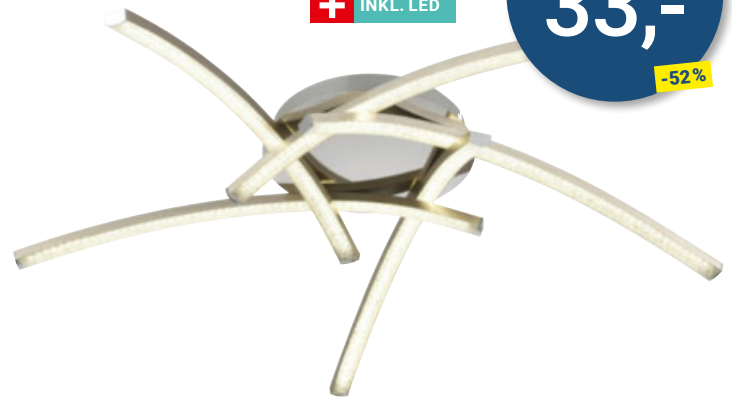

WEBTEPPICH „STEPHANIE/SOPHIA“, 100% Polypropylen, in verschiedenen Farben erhältlich, Florhöhe: ca. 6mm, ca. 80/150cm **13,-**, ca. 120/170cm **17,-**, ca. 160/220cm **25,-**
(59640003/01-03;0004/01-03)

-52%

+ INKL. LED

DECKENLEUCHTE „NALA“, Metall/Acryl, inkl. eingebaute LEDs, 20W, 2000Lm, 3000K, L: ca. 70cm **19,99** (82270732/01)

LED-DECKENLEUCHTE „LOTTE“, Metall silberfarben, inkl. eingebaute LEDs, 24W, 2100Lm, 4000K, Ø: ca. 67cm **33,-** (82270780)