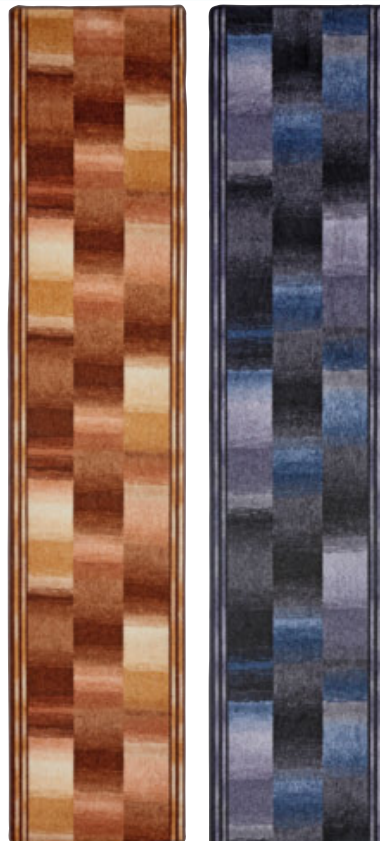

2 | ARTHUR
statt 59,95*
39,95
-33%

3 |
statt 79,99*
39,95
-50%

4 | BRIDGET
statt 29,95*
19,99
-33%

1) HÄNGELEUCHTE „LUNA“, 3flg., Metall, schwarz, Ø/H: ca. 19/120cm **19,99** 2) HÄNGELEUCHTE „ARTHUR“, 3flg., Metall, schwarz/bronzefarben, B/H: ca. 55/120cm **39,95**
3) HÄNGELEUCHTE, 3flg., Metall, schwarz, Ø/H: ca. 29/120cm **39,95** 4) HÄNGELEUCHTE „BRIDGET“ 1flg., Metall/Rauchglas smoky, Ø/H: ca. 21/180cm **19,99**
(47070069;0070;45580702;63600001)

ombra

statt 19,99*
9,99
-50%

KÜCHENLÄUFER „AYNA“, 100% Polyester, rutschhemmend, in verschiedenen Dessins erhältlich, ca. 50/150 cm **9,99** (81040021/01-03)

ombra

statt 39,95*
17,99
-54%

LÄUFER „IKAT“, 100% Polyamid, in verschiedenen Farben erhältlich, ca. 67/300cm **17,99** (40640029/01-02)