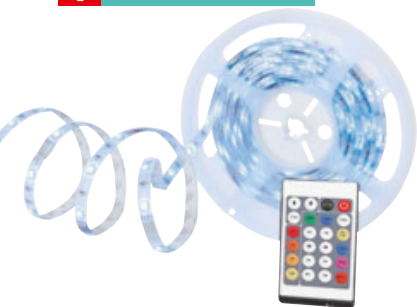

LICHTERKETTE „GABRIEL“, Kunststoff, bunt, inkl. 13 LEDs, für Batteriebetrieb, Länge: ca. 110cm **3,-** (81810378)

- + INKL. LED

3,-

Luca
BESSONI

statt 39,95* **15,99** **-59%**

- + INKL. LEDS
- + MIT FARBWECHSEL
- + INKL. FERNBEDIENUNG