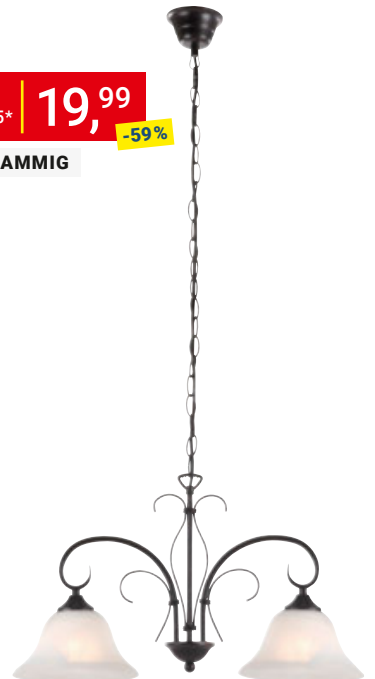

statt 12,99*

5,99

-53%

TISCHLEUCHE „LILY“, 1flg., Keramik mit Textilschirm, in verschiedenen Farben erhältlich, Ø/H: ca. 15/22cm, **5,99** (81810429/01-02)

JAMES WOOD

TISCHLEUCHE
statt 29,95*

15,99

-46%

statt 79,90* **39,95**

-50%

5-FLAMMIG

statt 49,95* **19,99**

-59%

2-FLAMMIG

statt 59,90* **29,95**

-50%

3-FLAMMIG

HÄNGELEUCHE „OLGA“, Metall, rostfarbig antik, 2flg., ca. 54/110cm **19,99** 3flg., Ø/H: ca. 55/115cm **29,95** 5flg., Ø/H: ca. 55/115cm **39,95**
TISCHLEUCHE „OLGA“, 1flg. H: ca. 52cm **15,99** (81810220/01-04)

CA. 120/170CM
statt 89,90*
59,90
-33%

SHAGGY „LYDIA/MARKLE“, 100% Polyester, Florhöhe ca. 4cm, in verschiedenen Farben erhältlich, ca. 80/150cm **29,95** ca. 120/170cm **59,90** ca. 160/230cm **99,90**
(85980055/01-03;0059/01-03)