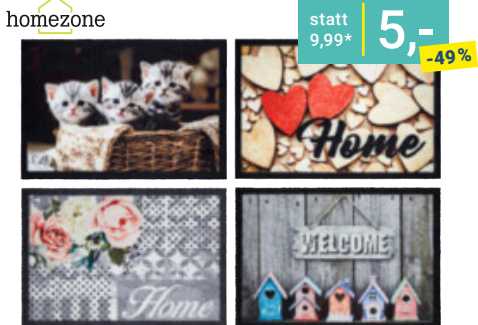

statt 9,99* **5,-** -49%

FUSSMATTE „MELI“, ca. 40/60cm, in verschiedenen Designs erhältlich **5,-** (64710001/01-04)

JAMES WOOD