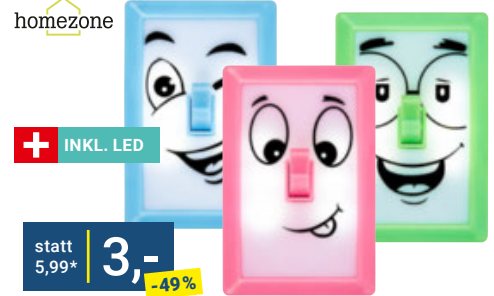

+ INKL. LED

statt 5,99* **3,-** -49%

LED-DEKOLEUCHE „NOEL“, Kunststoff, in verschiedenen Farben erhältlich, mit Schalter, inkl. LEDs, für Batteriebetrieb, ca. 7/11cm **3,-** (89240018)

homezone