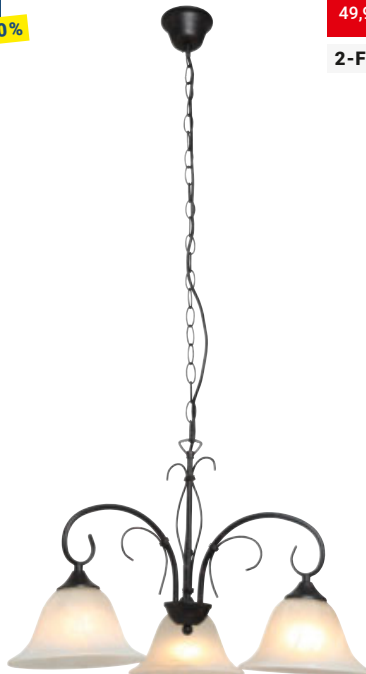

statt 12,99*

5,99

-53%

TISCHLEUCHE „LILY“, 1flg., Keramik mit Textilschirm, in verschiedenen Farben erhältlich, Ø/H: ca. 15/22cm, **5,99** (81810429/01-02)

JAMES WOOD

TISCHLEUCHE
statt 29,95*

15,99

-46%

statt 79,90* **39,95**

-50%

5-FLAMMIG

statt 49,95* **19,99**

-59%

2-FLAMMIG

statt 59,90* **29,95**

-50%

3-FLAMMIG

HÄNGELEUCHE „OLGA“, Metall, rostfarbig antik, 2flg., ca. 54/110cm **19,99** 3flg., Ø/H: ca. 55/115cm **29,95** 5flg., Ø/H: ca. 55/115cm **39,95**
TISCHLEUCHE „OLGA“, 1flg. H: ca. 52cm **15,99** (81810220/01-04)

CA. 120/170CM
statt 89,90*
59,90
-33%

SHAGGY „LYDIA/MARKLE“, 100% Polyester, Florhöhe ca. 4cm, in verschiedenen Farben erhältlich, ca. 80/150cm **29,95** ca. 120/170cm **59,90** ca. 160/230cm **99,90**
(85980055/01-03;0059/01-03)