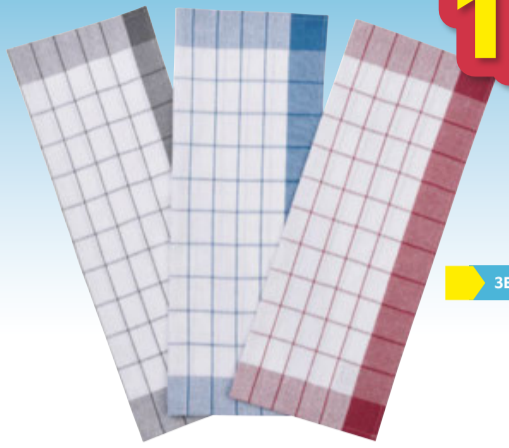

ondega

UVP: 3,99*

1,-

3ER PACK

GESCHIRRTUCH „KITTY“, 100 % Baumwolle, ca. 45x60 cm 1,- (35840005)