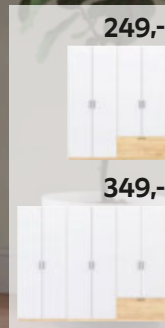

BOXSPRINGBETT, Stoffbezug grau, inkl. Bettzeugraum, Taschenfederkernmatratze, Topper, Liegefläche ca. 180x200cm 599,- ca. 160x200cm 555,- (001Q007/01-02)

299,-

249,-

349,-

KLEIDERSCHRANK, Artisan Eiche Dekor/weiß, 5-türig, 1 Lade, B/H/T: ca. 225/210/54cm 299,- 4-türig, Breite ca. 179cm 249,- 6-türig, Breite ca. 269cm 349,- auch mit Spiegel und passendes Einlegebodenset erhältlich (26470116/01-03)