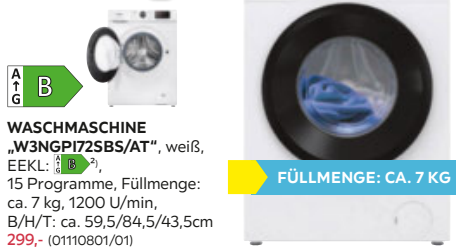

UVP: 22,99*

10,-

ondegga

LÄUFER „AMY“, 100% Polyamid, in verschiedenen Dessins erhältlich, ca. 50/150cm **10,-** (64710054/01-03)

UVP: 549,-*

299,-

gorenje

WASCHMASCHINE „W3NGP172SBS/AT“, weiß, EEKL: **B**, 15 Programme, Füllmenge: ca. 7 kg, 1200 U/min, B/H/T: ca. 59,5/84,5/43,5cm **299,-** (01110801/01)