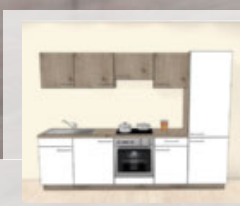

LAGERND⁴⁾

express

statt 2.499,-*

1.699,-

-32%

INKL. 4TLG. GERÄTESET
UND SPÜLE

5 JAHRE
AUF KÜCHEN-
HOLZLEISTE

KÜCHENBLOCK, ca. 380cm, inkl. Geräte von Ignis: Einbaubackofen AKS 1400 iX A², Ceranfeld AKL 359NE03, Kühlschrank EKS131-4RVA A⁺, Dunstabzug ZDH1-90D² 1.699,- Zahlreiche Farbvarianten auf Bestellung möglich. (18710201/01)

Ausgenommen alle Werbe- und Aktionsartikel aus diesem und den beiliegenden Prospekten

PREIS LAUT PREISBEISPIEL, OHNE GERÄTE, OHNE SPÜLE
 statt 1.999,-*
999,-
 -50%

1.000e Jubiläumsangebote

Ob Sie alleine sind oder zu zweit, gemeinsam kochen möchten oder nur einfach einen Snack zubereiten, diese Küche macht alles mit. Ganz nach Ihren Wünschen und Vorstellungen. Wir passen die Küche an Ihre Gegebenheiten an stellen Sie, gemeinsam mit Ihnen, ganz individuell zusammen. Preis laut Preisbeispiel 999,- (08470104/01)

Vertico

statt 3.289,-* **1.999,-** -39%
OHNE GERÄTE, OHNE SPÜLE

LACKFRONT

XL KORPUSHÖHE MEHR STAU-RAUM

ECKKÜCHENBLOCK, ca. 300/192cm, ohne Geräte und Spüle 1.999,-. Aufpreis für Nischenverkleidung und Beleuchtung. (04530880/01-02)

Qcina by artego

INKL. 3TLG. GERÄTESET
 statt 2.635,-*
1.899,- -27%

ECKKÜCHENBLOCK, ca. 280/176cm, inkl. 3tlg. Geräteset von Vestel: Glaskeramikkochfeld VEK23016, Einbaugerät VEH11026, Kühlschrank VEKF2015 1.899,-. Aufpreis für Geschirrspüler 399,- ohne Einbaumikrowelle, Dunstabzug und Spüle (08470122/03,01-02)