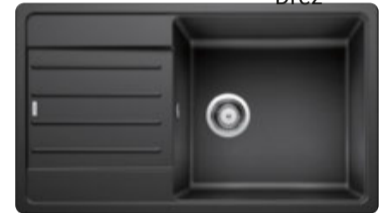

DREZ „LEGRA XL 6 S“, farba antracit, materiál Silgranit, hĺbka vaničky: 19 cm, rozmer drezu: 86/50 cm 230,- (17630889/01)

namiesto 125,-* **-16%**
105,-
Dřez

DREZ „CLASSIC 1B1D“, nerez, obojstranný, extra hlboká vanička, odtokový ventil so sítikom, Š/V/H: cca 86/50/19 cm 105,- (07380006/01)