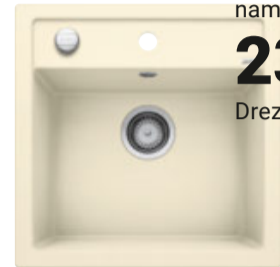

BLANCO

namiesto 358,-* **-35%**
230,-
Drez

DREZ „BLANCO DALAGO 5“, farba Jasmin, materiál Silgranit, hĺbka vaničky: 19 cm, rozmer drezu: 51,5/51 cm 230,- (17630142/02)

BLANCO

namiesto 296,-* **-22%**
230,-
Dřez