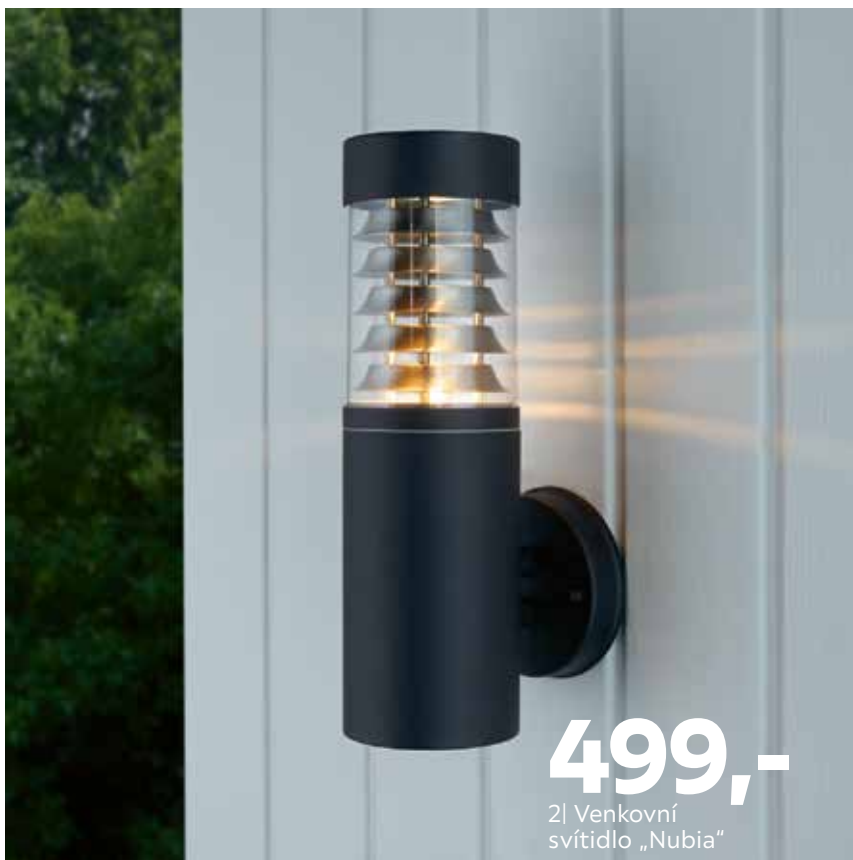

1 | Stojan na svíčku „Lox“ v: 75 cm

**1.499,-**

1 | Stojan na svíčku „Lox“ v: 100 cm

**Exkluzivně  
pouze v  
Online-  
shopu  
Möbelix**

**499,-**

2 | Venkovní svítidlo „Nubia“

- 1 STOJAN NA SVÍČKU „LOX“, tmavě šedá, kov/sklo, výška 75 cm 999,- výška 100 cm 1.499,- (48854362/01,02)
- 2 VENKOVNÍ SVÍTIDLO „NUBIA“, kov/plast, bez žárovky, Ø/V: cca 10,1/33,5 cm 369,- (49950003/01)
- 3 SOLÁRNÍ SVÍTIDLO „BEN“, bílý plast, vč. 2 x LED SMD, 0,12W, Ø/V: cca 30/30 cm 999,- (41790008)
- 4 VENKOVNÍ SVÍTIDLO „ENZO“, kov, plast, bez žárovky, 1xE27 60 W, Ø/V: cca 24/30 cm 499,- (49950007/01)
- 5 VENKOVNÍ SVÍTIDLO „SALVADOR“, kov, sklo, bez žárovky, 1xE27 60 W, Ø/V: cca 20/34,2 cm 549,- (49950002/01)