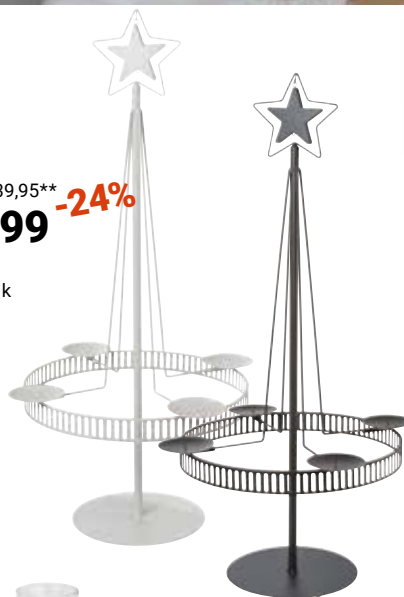

16 | Dekoračný tanier

namiesto 9,99*
5⁹⁹ -40%

11 | LED dekoračná lampa

namiesto 24,95*
14⁹⁹ -39%

11 | Postelná bielizeň, 100% flanel

namiesto 9,99*
4⁹⁹ -50%

11 | Dekoračný vankúš, cca 30/50 cm

namiesto 22,99*
16⁹⁹ -26%

11 | Závies s krúžkami

namiesto 39,95*
19⁹⁹ -49%

11 | Deko, cca 130/170 cm

namiesto 39,95**
29⁹⁹ -24%

13 | Svetník

namiesto 6,99*
3⁹⁹ -42%

14 | Sada utierok na riad, cca 50/70 cm

namiesto 7,99**
3⁹⁹ -50%