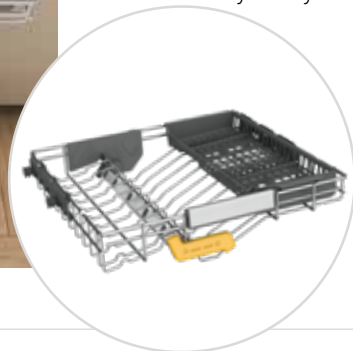

SpaceClean

Špeciálna zásuvka SpaceClean ponúka komfortný priestor na umývanie nielen príborov, ale aj hrnčiek alebo pohárov. Je vybavená vlastnými integrovanými tryskami pre dokonalé výsledky umývania.

Flexibilná príborová zásuvka

Flexibilná zásuvka sa prispôbí priestoru v umývačke vďaka šikovnému mechanizmu, a zmenší sa tak o tretinu. Tým uvoľní miesto pre väčší riad v strednom koši.