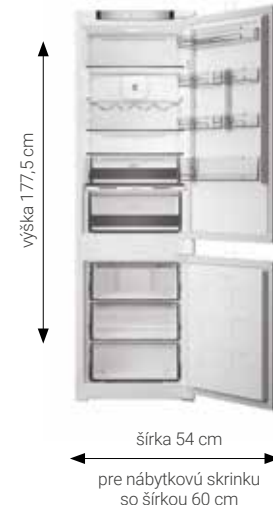

WHK2 5292 B4E

Vstavaná chladnička Dual Cooling, šírka 54 cm

6. ZMYSEL pre inteligentné riadenie teploty
- FreshLock minimalizujú teplotné výkyvy a udržiavajú ideálnu vlhkosť
- Zásuvka ProFresh na ovocie a zeleninu
- Beznámrazová technológia Dual Cooling
- AdaptiveCool prispôsobuje fungovanie chladničky podľa spôsobu používania vďaka AI
- Mobilná aplikácia HomeWhiz
- Inteligentný systém údržby SmartFix

Digitálny displej a dotykové ovládanie

LED osvetlenie chladničky

Polička na fľaše

Objem chladničky/mrazničky: 192/76 l

Spotreba energie: 233 kWh/rok

Hlučnosť: 37 dB | Klimatická trieda: SN-T

Posuvné koľajničky pre nábytkové dverka

Rozmery (V x Š x H): 1775 x 540 x 550 mm

719 €