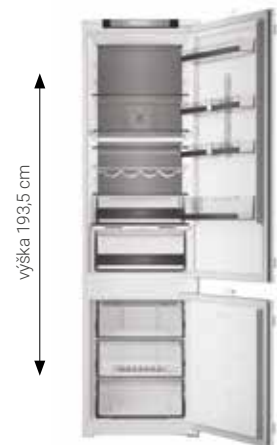

výška 193,5 cm

šírka 54 cm

pre nábytkovú skrinku
so šírkou 60 cm

WHK2 5323 B5E2

Vstavaná chladnička Dual Cooling, šírka 54 cm

6. ZMYSEL pre inteligentné riadenie teploty
- **FreshLock** minimalizujú teplotné výkyvy a udržiavajú ideálnu vlhkosť
- Zásuvka **Dairy** na mäso a sýry
- Zásuvka **ProFresh** na ovocie a zeleninu
- Beznámrazová technológia **Dual Cooling**
- **AdaptiveCool** prispôsobuje fungovanie chladničky podľa spôsobu používania vďaka AI
- Mobilná aplikácia **HomeWhiz**
- Inteligentný systém údržby **SmartFix**

Digitálny displej a dotykové ovládanie
Kovová zadná stena a LED osvetlenie chladničky
Polička na fľaše
Objem chladničky/mrazničky: 224/76 l
Spotreba energie: 185 kWh/rok
Hlučnosť: 37 dB | Klimatická trieda: SN-T
Posuvné koľajničky pre nábytkové dverka
Rozmery (V x Š x H): 1935 x 540 x 550 mm

899 €