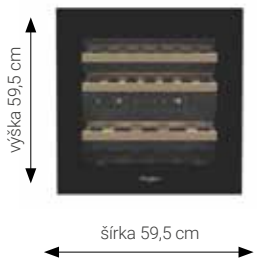

Rozmery (V x Š x H): 820 x 595 x 564 mm

1 239 €