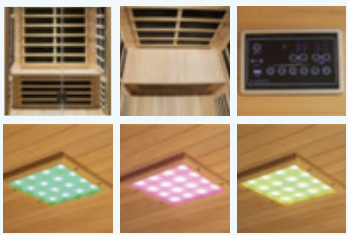

INFRAROTKABINE

1.390,-

FÜR 2 PERSONEN

LIEFERUNG FREI BORDSTEINKANTE

INFRAROTKABINE „HEMLOCK II MBX“; natur, Tanne massiv, 1800 W. für 2 Personen, inkl. LED Beleuchtung, B/H/T: ca. 120/190/105 cm, ohne Montage **1.390,-** (80210707/01)

SHARP

A
↑
G A

EINBAUHERDSET „SHARP K-62D191M0-EU“, Herd: EEKL: A, 2600W, Kochfeld: Touchfeld, B/H/T: ca. 58/59/55,5cm, B/T: ca. 56/49cm **379,-** (45470523/01)

KÜCHENSTARTERSET

19-TEILG.
299,-

WMF

WMF KÜCHEN-STARTERSET PREMIUM, 19-teilig, Edelstahl 18/10, Kunststoff, Edelstahlfarben/Grau, Deckel: Glas **299,-** (37312455/51)