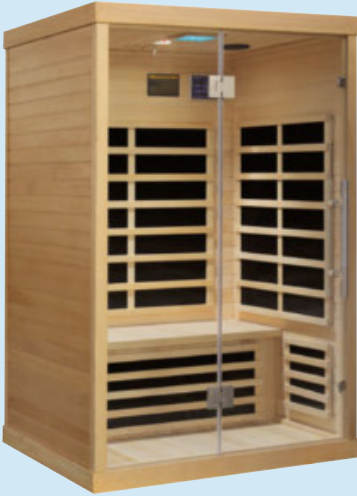

INFRAROTKABINE

1.390,-

FÜR 2 PERSONEN

LIEFERUNG FREI BORDSTEINKANTE

INFRAROTKABINE „HEMLOCK II MBX“; natur, Tanne massiv, 1800 W. für 2 Personen, inkl. LED Beleuchtung, B/H/T: ca. 120/190/105 cm, ohne Montage **1.390,-** (80210707/01)

SIDE-BY-SIDE

1.111,-

gorenje

A
↑
G E

SIDE-BY-SIDE „NRS9182VB“, schwarz/ E-Klasse: E²¹, Kühlvolumen: ca. 371 Liter, Gefriervolumen: ca. 191 Liter, B/H/T: ca. 91/179,3/68,7cm **1.111,-** (01110185/02)

LED DEKOSÄULE

33,-

LED DEKOSÄULE, Betonoptik Mandaladesign oder Rostoptik Bauernrosendesign, in- und outdoor geeignet, Metall, inkl. LED, Batteriebetrieb, L/B/H: ca. 23/23/87cm **33,-** (52470020/01;0096/03)

HERDSET

379,-