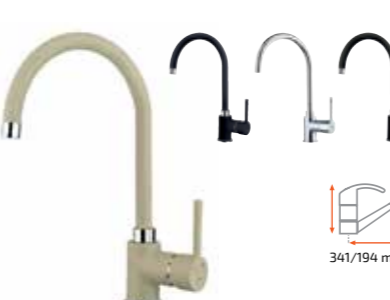

SP 995 CR CN, MB, TB 119 € 169 €

Drezová stojanková batéria - Prevencia: lesklý chróm alebo granitový nástrék - Vysoké rameno otočné o 360° - Perlátor s úpravou proti usadzovaniu vodného kameňa - Flexibilné kovové pripojovacie hadičky so závitom 3/8" - Pre montáž do otvoru s priemerom 35 mm