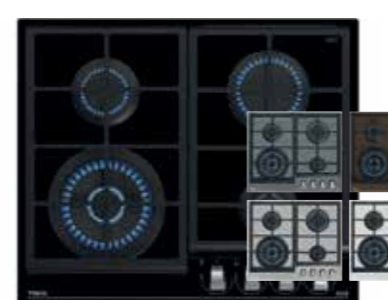

GZC 64320 XBC 409 €

Kód produktov: BK 112570169, ST 112570172, SM 112570171, LB 112570170, WH 112570168