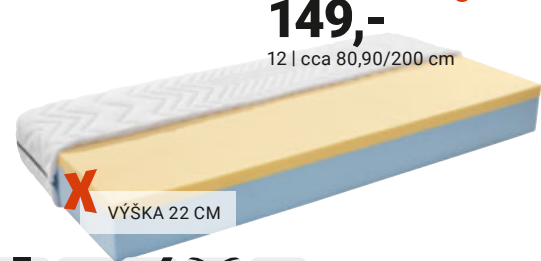

CENOVÝ TRHÁK
299,-

8 | Kompletná spálňa

X V CENE:
SKRÍŇA ŠÍRKA CCA 225 CM,
POSTEĽ CCA 180/200 CM,
2 NOČNÉ STOLÍKY

X VRÁTANE MATRACOV A
ÚLOŽNÉHO PRIESTORU
I SKLADOM AJ V
ROZMERE 180/200 CM

namiesto 1.139,-* **-47%**
599,-
9 | Posteľ Boxspring,
cca 160/200 cm

namiesto 329,-* **-54%**
149,-
10 | cca 80,90/200
cm

X VÝŠKA 19 CM

339,-
11 | Posteľ, 90-
180/200 cm

objednávajte
online ¹⁾
dodanie
zdarma

namiesto 299,-* **-50%**
149,-
12 | cca 80,90/200 cm

X VÝŠKA 22 CM