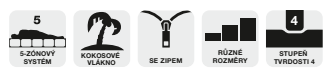

339,-
11 | Posteľ, 90-
180/200 cm

objednávajte
online ¹⁾
dodanie
zdarma