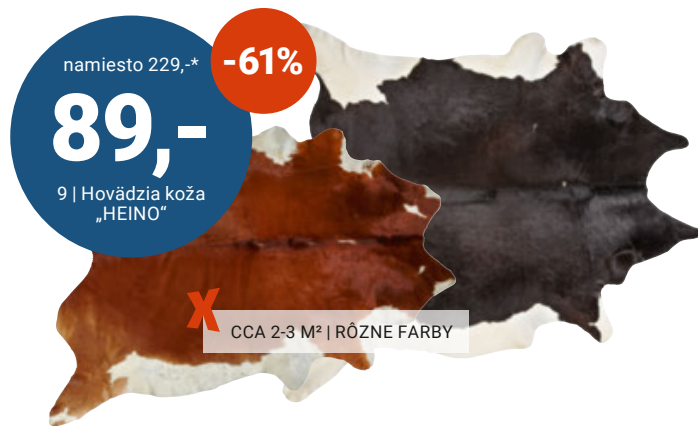

AJ V ROZMERE
100/150CM A Ø 80CM
| VÝŠKA VLASU 30MM

namiesto 229,-*

89,-

-61%

9 | Hovädzia koža
„HEINO“

X

CCA 2-3 M² | RÔZNE FARBY

1 LÁTKOVÝ KOBEREK „CORNER“, rôzne farby, 88% bavlna, 12% polyester, 50/80 cm 1,49 (79760007/01)