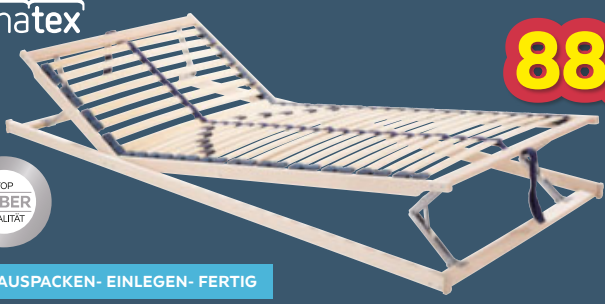

**PREISHAMMER**

**44,-**

**primatex**

BEQUEM PER POST NACH HAUSE SENDEN LASSEN

**LATTENROST**, 28 Federholzleisten, Mittelgurt mit Härtegradverstellung im Lendenwirbelbereich, Liegefläche ca. 70x200 cm, 80x200 cm oder 90x200 cm **44,-**, zerlegt für einfachen Heimtransport ca. 120x200 cm oder 140x200 cm (09760001/01,03,05,02,04)

**primatex**

**88,-**

TOP SILBER QUALITÄT

AUSPACKEN- EINLEGEN- FERTIG

**LATTENROST**, 28 Federholzleisten, lastverteilender Mittelgurt mit Härtegradverstellung im Lendenwirbelbereich, Kopf- und Fußteil verstellbar, ca. 70x200 cm, 80x200 cm oder 90x200 cm **88,-**, fertig zusammengebauter Rahmen ca. 120x200 cm **149,-**, ca. 140x200 cm **179,-** (11400020/01,03,05,04,02)