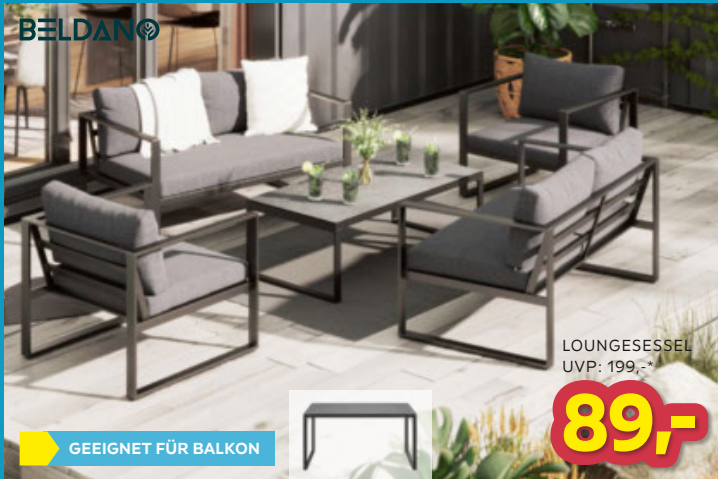

MÖBELIX *Kost' fast nix* WOCHEN %

Kost' fast nix!

BELDANO
LOUNGESESSEL
UVP: 199,-*
89,-
GEEIGNET FÜR BALKON

LOUNGE GARNITUR „BREST“, Metall, Textil, Polyester, Stahl, Glas, Grau/Anthrazit, Bezug abnehmbar, wetterbeständig **LOUNGESESSEL**, BxHxT: ca. 72x63x76 cm **89,-** **LOUNGESOFA**, BxHxT: ca. 134x63x76 cm **199,-** BxHxT: ca. 198x63x76 cm **249,-** **LOUNGETISCH**, BxHxT: ca. 120x39x60 cm **69,-** BxHxT: ca. 140x68x80 cm **149,-** (13080086/01-05)