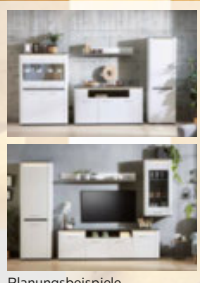

Planungsbeispiele