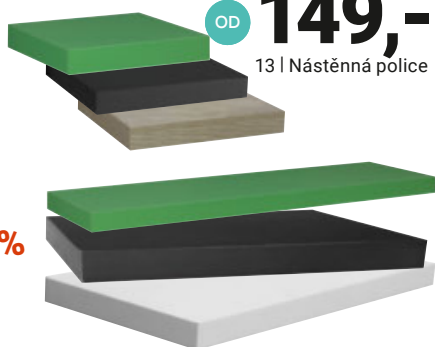

místo 272,-*
OD 149,- -45%
13 | Nástěnná police

místo 831,-*
OD 399,- -51%
12 | Nástěnný regál