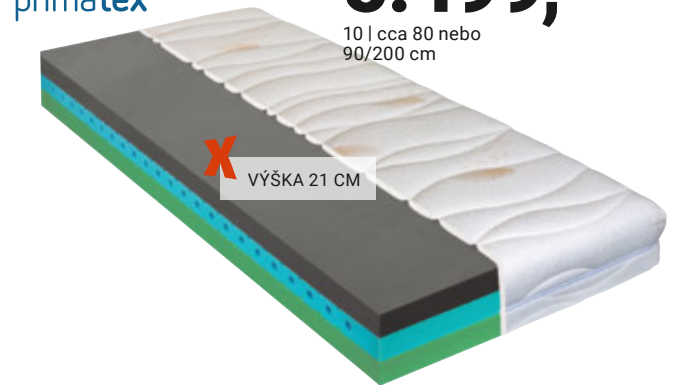

1.499,-

9 | cca 80 nebo 90/200 cm

NOSNOST DO 150 KG

primatex

místo 9.899,-*

5.499,-

10 | cca 80 nebo 90/200 cm

-44%