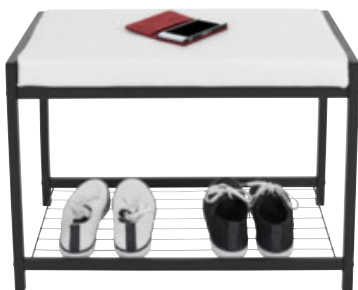

-52%

11 | Regál na boty

X NOVINKA | ÚLOŽNÝ PROSTOR

místo 1.585,-*

555,-

-64%

12 | Lavice

OTEVÍRACÍ NABÍDKA