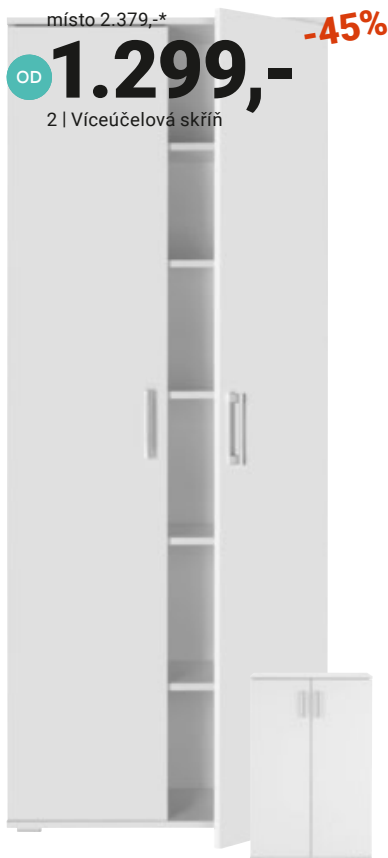

1+1 zdarma

Online Shop: mobelix.cz

klikni & vyzvedni zdarma

klikni & rezervuj zdarma

MÖBELIX

Nový
MÖBELIX
Jihlava

místo 1.404,-*
OD **777,-** -44%
1 | Kovový regál

místo 3.383,-*
-49%
1.699,-
1 | Regál 6 přihrádek