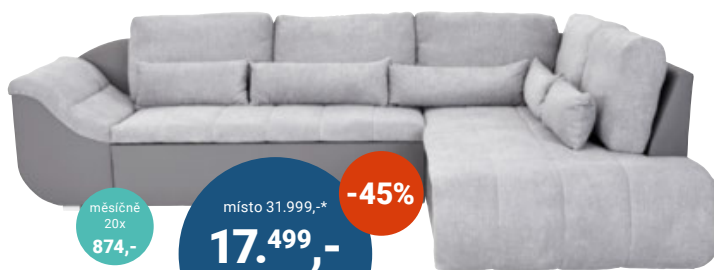

1 | Sedací souprava

měsíčně
20x
1.111,-

X
OBOUSTRANNÁ MONTÁŽ

měsíčně
20x
649,-

místo 26.982,-*

12.999,-

-51%

2 | Sedací souprava