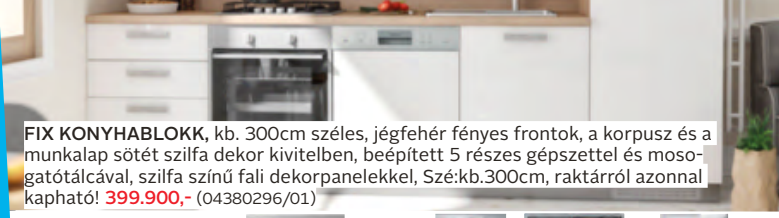

AZONOS ÁRON RENDELHETŐ
- 42 féle fogantyúval
- 8 frontszínen
- 17 korpuszszínen
- 46 féle munkalappal

A BLOKK TARTALMAZZA:
- Beépített elektromos sütő
- Üvegerámia főzőlap
- Kürtös páraelszívó
- Hűtő-mélyhűtő kombináció
- 12 terítékes mosogatógép
- "Soft close" ajtó és fiók mechanika

SAROKKONYHA BLOKK, kb. 175/305cm ,selyemszürke/San Remo tölgyfa dekor frontokkal, korpusz: selyemszürke dekor, munkalap, lábázat: San Remo tölgy dekor, 5 részes beépített gépsztettel, egyedileg tervezhető, rendelhető, a mérték az Ön konyhája, ingyenes számítógépes látványtervezés áruházainkban **599.900,-** Raktárról, azonnal is kapható! (04530593/01-03;1029/17)

4 db-os beépített, inox gépsztettel
eredeti ár 1.159.900,- Ft**
999.900,- Ft!

+ Azonos áron
12 Frontszín
17 Korpuszszín
46 féle munkalap

+ Az árt tartalmazza
Elektromos sütő
Üvegerámia főzőlap
Design elszívó
Beépített hűtőgép A++
Fékezési fiókok, ajtók

HAVI TÖRLESZTŐRÉSLET
22.137 Ft

Futamidő: 36 hó Kamat: 8,80%
Önrész: 299.970 Ft THM: 8,80%

SAROKKONYHA, kb. 185/280 cm, San Remo tölgy dekor és magasfényű fekete frontokkal, San Remo tölgy dekor korpuszsal, beépített 4 db-os gépsztettel, számtalan színekombinációban, egyedileg rendelhető, ingyenes látványtervezés áruházainkban **999.900,-** (04530605/03)

Fix konyhablokk 5 db-os gépsztettel
399.900,- Ft!

FIX KONYHABLOKK, kb. 300cm széles, jégfehér fényes frontok, a korpusz és a munkalap sötét szilfa dekor kivitelben, beépített 5 részes gépsztettel és mosogatótálcával, szilfa színű fal dekorpanellekkel, Szé:kb.300cm, raktárról azonnal kapható! **399.900,-** (04380296/01)

EZ MIND BENNE VAN!

HAVI TÖRLESZTŐRÉSLET
6.323 Ft

Futamidő: 36 hó Kamat: 8,80%
Önrész: 119.970 Ft THM: 8,80%