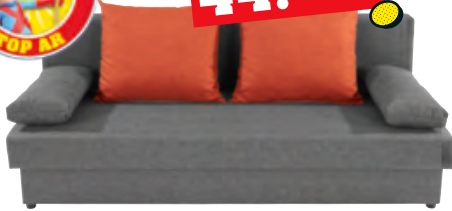

fekvőfelülete:
kb. 201/140cm

ágyneműtartó

Kanapéagy

44.444,- Ft!

ágyneműtartó ágyfunkcióval

KANAPÉÁGY, szürke szövet huzattal, narancs színű párnákkal, ágyfunkcióval és ágyneműtartóval, fekvőfelület: kb. 135/190cm, Szé/Ma/Mé: kb. 82/75/190cm **44.444,-** (12860009/01)