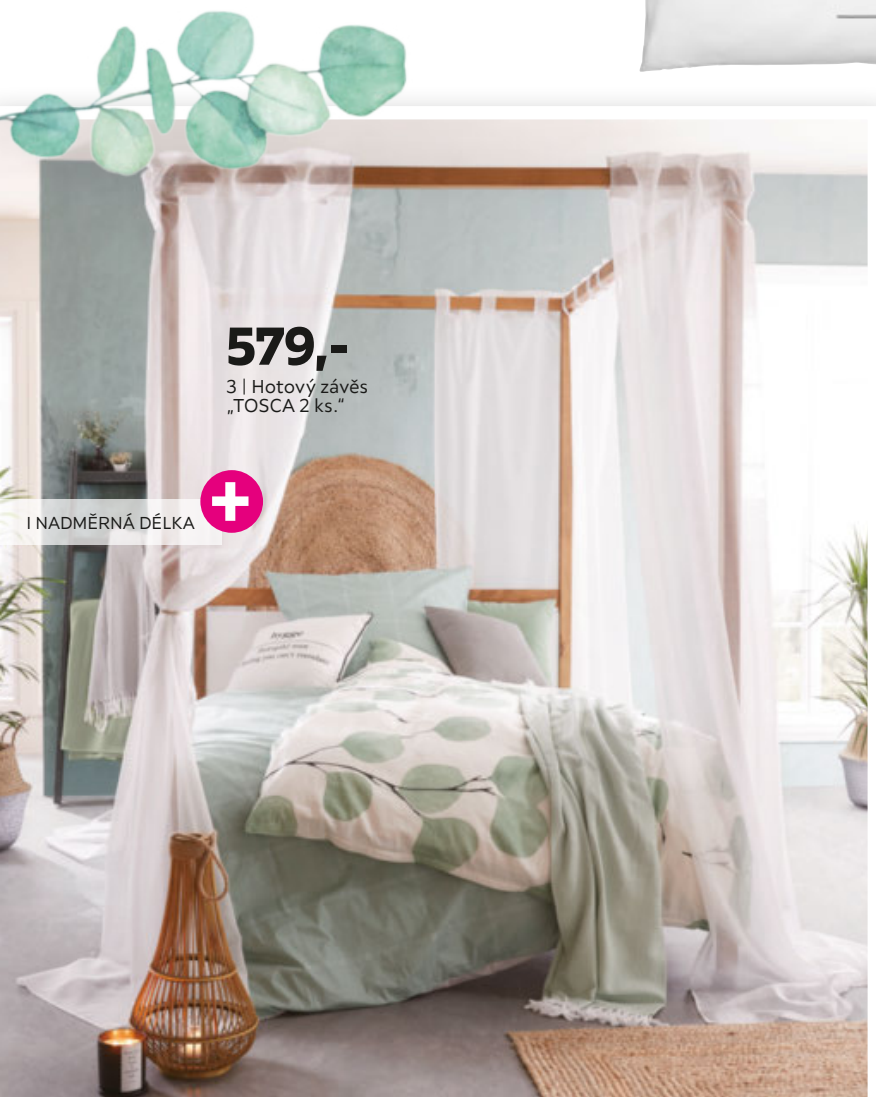

Hygge

1. 1 ŽERZEJOVÉ POVLEČENÍ „HYGGE“, na zip, 100% bavlna-žerzej, cca 80/80cm a 135/200cm, bílé nebo béžové provedení 829,- (45500058/01-02)
2. 2 KVĚTINÁČ „BILA“, černý kov, Ø/V: cca 18/45cm 380,- Ø/V: cca 23/65cm 500,- (48854806/01-02)
   UMĚLÁ ROSTLINA „AGAVE“, v betonovém květináči, výška: cca 30cm 369,- výška: cca 38cm 399,- (42970048/01-02)
3. 3 POVLEČENÍ „JACK WENDE“, na zip, 100% jemná bavlna, Renforcé, cca 80/80 a 135/200cm, barva zelená nebo antracit 499,- (53970053/01-02)
   SATĚNOVÉ POVLEČENÍ „LISA“, na zip, jemná hustě tkaná bavlna, cca 80/80cm a 135/200cm, zelená nebo písková barva 829,- (56820004/01-02)
   ZÁVĚS „TOSCA 2 KS.“, poloprůhledný, 100% polyester, vč. univerzální stuhy, cca 140/245cm, různé barvy 579,- (69950293/01-03.05)
   KOBEREČ „HANOI“, 100% juta, přírodní barva, Ø cca 110cm 579,- Š/D: cca 150/200cm 1.999,- (86440096/01-02)
4. 4 SVÍČKA VE SKLE „HYGGE“, s víkem, Ø: cca 10cm, výška: cca 10cm, doba hoření: cca 40h, černá barva 229,- (40460008/01-04)

829,-

1 | Povlečení „HYGGE“

OD 369,-

2 | Umělá rostlina „AGAVE“

380,-

2 | Květináč „BILA“ výška: 45cm

579,-

3 | Hotový závěs „TOSCA 2 ks.“

I NADMĚRNÁ DÉLKA

Hygge- a feeling you can't translate. Nyní i v ložnicích vládne hygg! Měk-ké přírodní barvy a skvělé doplňky vnesou do bytu ten správný pocit.

RŮZNÉ VŮNĚ | DOBA HOŘENÍ: CCA 40H

229,-

4 | Svíčka ve skle „HYGGE“