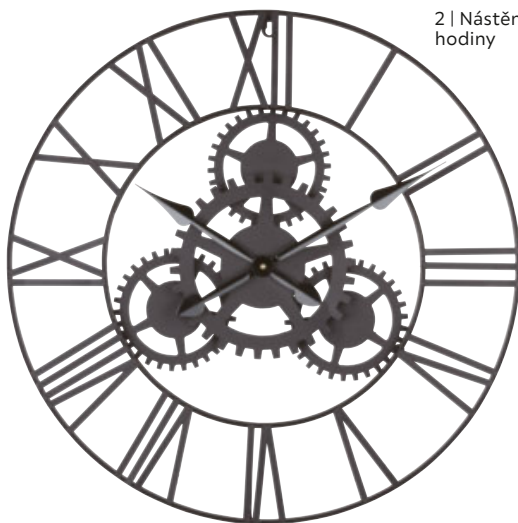

1 ZÁVĚSNÉ SVÍTIDLO „RICCO“, na 1 žárovku, kov, černý, Ø/V: cca 25/193cm, vhodné pro žárovky en. třídy A++ - E¹ 1.299,- (62120024)

2 NÁSTĚNNÉ HODINY „GEARS“, analogové, na baterie, Ø: cca 70cm 799,- (81030061/01)