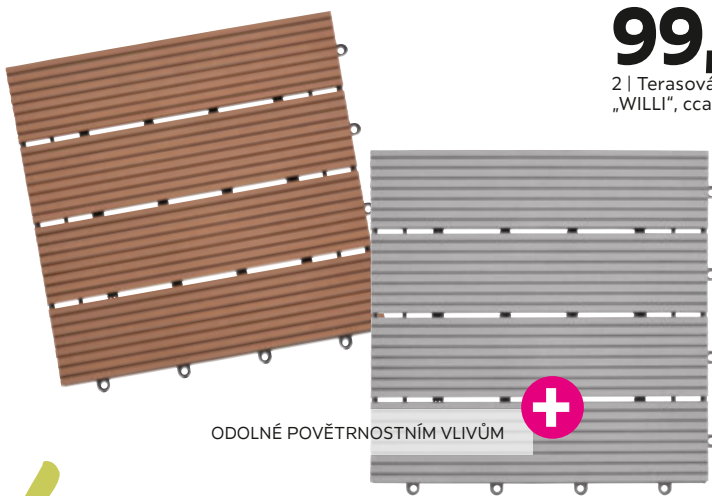

VČ. LED | BATERIÍ

99,-

2 | Terasová dlažba „WILLI“, cca 30/2,2/30cm