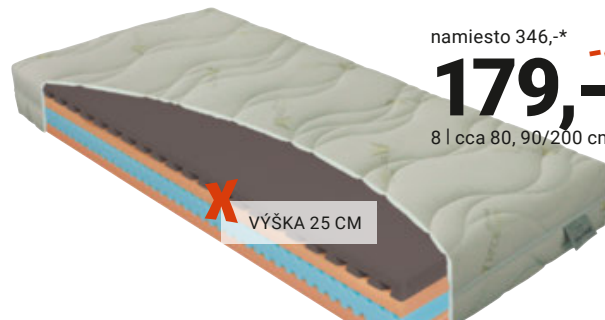

primatex

namiesto 185,-* **-46%**
99,-
2 | cca 80, 90/200 cm

primatex

namiesto 279,-* **-50%**
139,-
4 | cca 80, 90/200 cm

namiesto 286,-* **-47%**
149,-
6 | cca 80,90/200 cm

namiesto 346,-* **-48%**
179,-
8 | cca 80, 90/200 cm

- 6 MATRAC „ORTHOPEdic STRETCH“, komfortná pena, tvrdosť H2 alebo H3, antidekubitný prierez, rozmer 90/200 cm, antialergický poťah prateľný do 60°C, rozmer 80 alebo 90/200 cm, výška 20 cm 149,- (08000023/01,03,11,13,98)
- 7 ROŠT „SPARK“, polohovateľný, 28 lamel, s nastaviteľnou tvrdosťou v stred. časti, rozmer: cca 90/200 cm 99,- (09760003/01)
- 8 MATRAC „VITA FIT“, studená pena, poťah Aloe Vera, tvrdosť H2/H3, nosnosť do 130 kg, cca 80 alebo 90/200 cm 179,- (08000022/01,03,98)
- 9 POSTEĽ S ROZKLADOM „HELSINKI“, vrát. 2 roštov, s výsuvom, rozložiteľná na 3 lôžka, cca 90/200 cm, Š/V/H: cca 97/65/209 cm 199,- (05280034/01)
- 10 SKRIŇA S POSUVNÝMI DVERAMI „DEVON“, vr. 6 polic, 2 šatníkových tyčí a zásuvkového dielu, Š/V/H: cca 215/210/60 cm 249,- (25220269/10)
- 11 SKRIŇA S POSUVNÝMI DVERAMI „JOKER“, 10 polic, 2 šat. tyče, Š/V/H : cca 315/225/61 cm 469,- Š/V/H : cca 270/225/61 cm 399,- (25220143/01-04)
- 12 ČALÚNENÁ POSTEĽ „ANDREA“, poťah: biela text. koža, vrát pruž.matraca a úlož. priestoru, cca 170/200cm, Š/V/H: cca 170/101/200 cm 299,- (01380001/01)
- 13 ČALÚNENÁ POSTEĽ „KLARA“, látkový poťah, vrát. roštu s plynovými piestami, bez matraca, s úlož. priestorom otv. spredu, cca 180/200 cm, Š/V/H: cca 191/117/213 cm alebo 160/200 cm, Š/V/H: cca 171/116/213 cm 479,- (26480095/01-02,98)