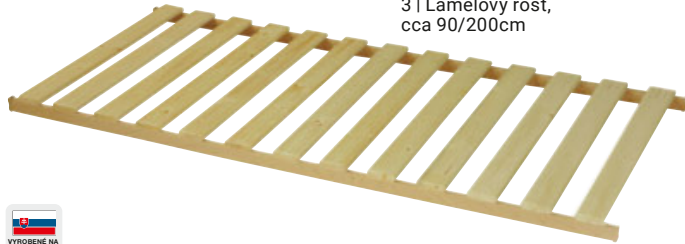

189,-

Obývacia stena

OBÝVACIA STENA „JAO“, dekor: pinióva borovica/betón, Š/V/H:298-318/196/41cm 189,- (06870302/01)

Uvedené ceny sú predajné ceny bez dekorácie do vypredania zásob. *Pôvodná cena sa vzťahuje na výrobcom nezáväzne odporúčanú cenu. **Pôvodná cena sa vzťahuje na našu doterajšiu predajnú cenu. Väčšiu ponuku nájdete na www.mobelix.sk

primatex

CENOVÝ TRHÁK
35,-
1 | cca 90/200 cm

namiesto 68,-* **-41%**
39⁹⁵
3 | Lamelový rošt,
cca 90/200cm

namiesto 136,-* **-41%**
79⁹⁰
5 | cca 90/200 cm

namiesto 179,-* **99,-**
7 | Rošt
cca 90/200 cm

- 1 LAMELOVÝ ROŠT „220“, 28 lamel, stredový pás, nastavenie tvrdosti v stredovej časti, cca 90/200 cm 35,- (09760001/01)
- 2 KOMFORTNÝ MATRAC „VIVA YOUNG“, PUR pena + tvrdená kokosová doska, 7 anatomických zón, poťah prateľný do 60°C, cca 90/200 cm 99,- 120, 140/200 cm 165,- (07590015/01-04,98)
- 3 ROŠT, pre pružinové matrace, 14 lišt, nosnosť do 120 kg, cca 90/200 cm, Š/V/H: cca 90/6,5/200 cm 39,95 (08000012/01)
- 4 MATRAC, obojstranný, tvrdosť H2(stredná)/H3(tvrdá), PUR pena, 7 anatomických zón, poťah prateľný do 60°C, cca 90/200 cm 139,- cca 80/200 cm 139,- cca 140/200 cm 199,- (075900049/01-02,04,98)
- 5 LAMELOVÝ ROŠT, 28 lamel, s plynovými piestami, cca 90/200 cm, nosnosť 120 kg 79,90 (08000013/01)