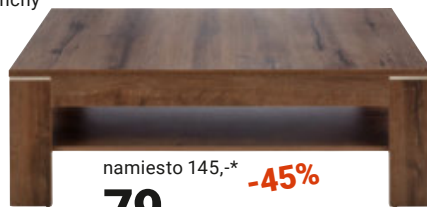

X RÔZNE FARBY DOSTUPNÉ NA OBJEDNÁVKU

namiesto 91,-* **-45%**

49⁹⁰

11 | Konferenčný stolík

X RÔZNE DEKORY

namiesto 145,-* **-45%**

79,-

12 | Konferenčný stolík