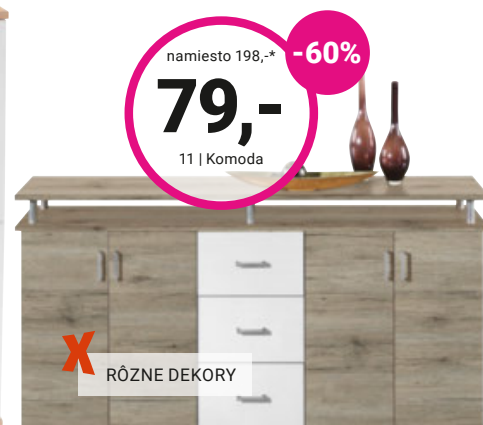

namiesto 198,-* **-60%**
79,-
11 | Komoda

X RÖZNE DEKORY