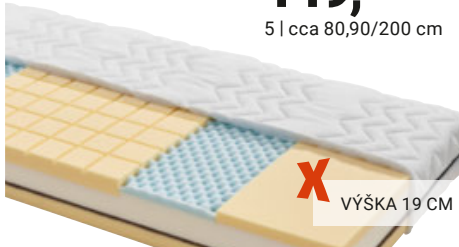

primatex

namiesto 217,-* **-35%**
139,-
4 | cca 80,90/200 cm

X VÝŠKA 18 CM

RÖZNE ROZMERY
60°
5-ZÖNOVÝ SYSTEM
3 STUPEN TVRDOŚTI 3
4 STUPEN TVRDOŚTI 4
OTÖÖTEĽNÝ MATRAC
ČESKÝ NÄBYTOK

primatex

namiesto 329,-* **-54%**
149,-
5 | cca 80,90/200 cm

X VÝŠKA 19 CM

4 STUPEN TVRDOŚTI 4
5-ZÖNOVÝ SYSTEM
KOKOSÖVE VLÄKNO
60°
80 ZIPSOM
RÖZNE ROZMERY

namiesto 101,-* **-40%**
59⁹⁰
6 | Vrchný matrac,
cca 90/200 cm

namiesto 64,-* **-48%**
33,-
7 | Skladací
matrac, Š/V/H:
cca 80x9x190 cm