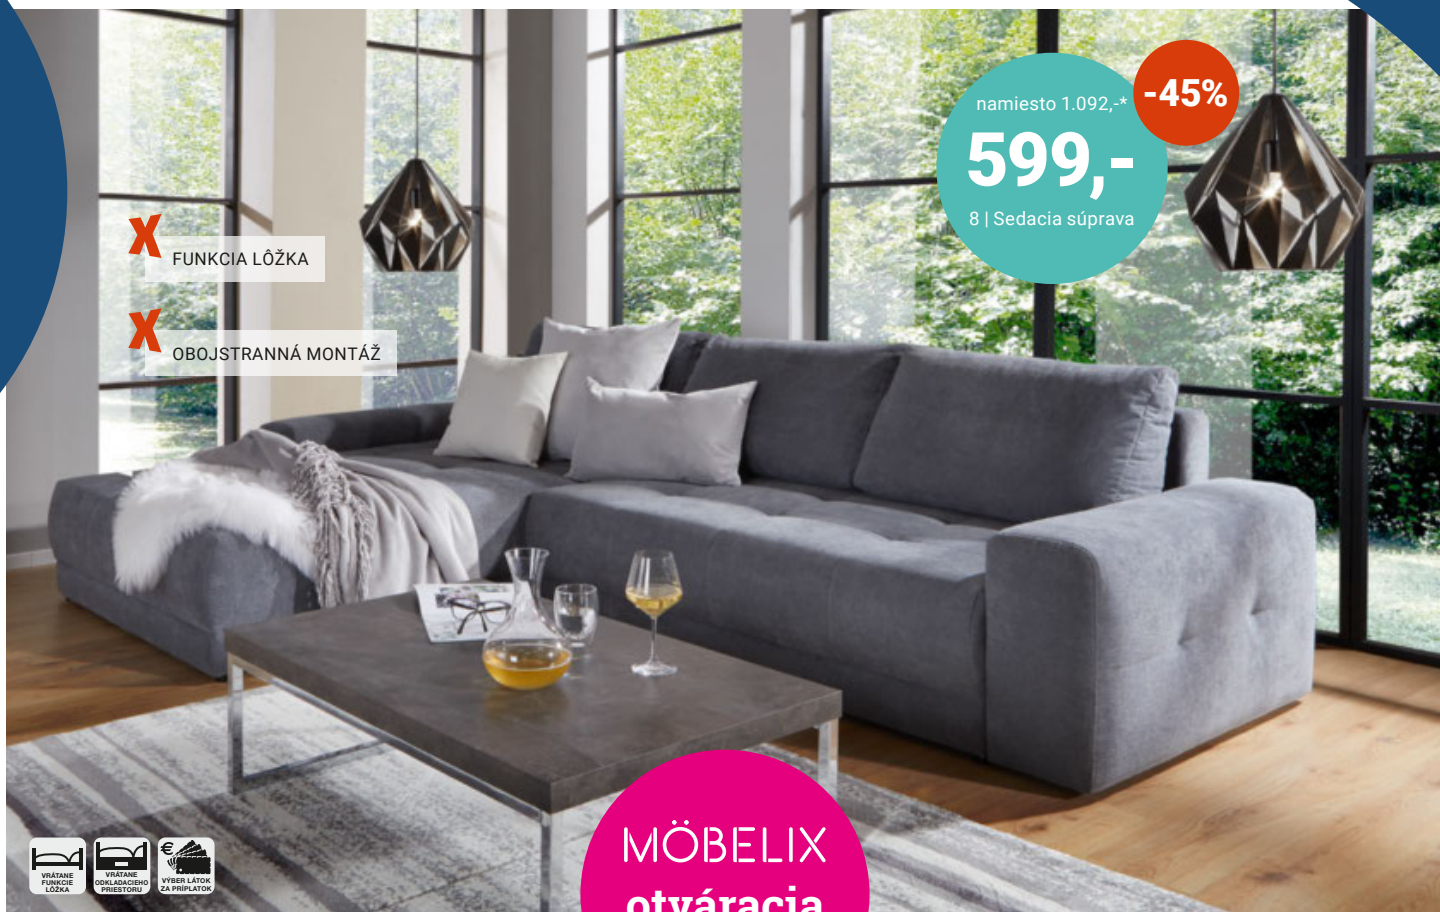

OD **55,-**

7 | Komoda

otváracia ponuka
nábytok
zľavy až
-58%

- 1 DVOJMIESTNA POHOVKA „LUXEMBURG“, tkanina, Š/V/H: 145/87/84 cm 249,- (22380163/01,98)
- 2 KONFERENČNÝ STOLÍK „PAOLO“, Š/V/H: cca 90/41/55 cm, rôzne dekor 22,- (15550005/03,06,08-09)
- 3 KONFERENČNÝ STOLÍK „SILVIA“, rôzne farby, Š/V/H: cca 100/45/60 cm 38,- (11250003/01-03)
- 4 TV STOLÍK „TICO“, dekor: dub sonoma/biela, Š/V/H: cca 150/45/40 cm 55,- (18030302/04-05)
- 5 TV STOLÍK „TURIN 1“, dekor dub Wotan/biela, 3 zásuvky, 2 otv. priehrad., max. nosnosť 15kg, Š/V/H: cca 120/55/40 cm 88,- (26980131/01)
- 6 KOMODA „ALVA 2“, Š/V/H: 89/91/38 cm 69,90 Š/V/H: 132/91/38 cm 88,- (15120003/02-03)
- 7 KOMODA „SANNE“, vzhľad starého dreva, Š/V/H: 77/77,5/29,6 cm 55,- Š/V/H: 114/77,5/29,6 cm 88,- (06870347/01-02)
- 8 SEDACIA SÚPRAVA „ADRIA“, funkcia lôžka, úložný priestor, rozmery: 213/308 cm 599,- (22570007/01,98)
- 9 SEDACIA SÚPRAVA „HARBOUR“, plocha lôžka: 130/200cm, úložný priestor, 2x taburet, Š/V/H: cca 260/88/150 cm 399,- (11360006/01,98)
- 10 SEDACIA SÚPRAVA „BERGEN“, plocha lôžka: 123/200cm, úložný priestor, Š/V/H: 231/87/86 cm 499,- (08120025/01,98)
- 11 SEDACIA SÚPRAVA „PORTLAND“, plocha lôžka: 124/185 cm, úl. priestor, Š/V/H: cca 245/110/196 cm 555,- TABURET, Š/V/H: cca 68/43/47 cm 79,- (08120008/01-03,98)
- 12 SEDACIA SÚPRAVA „SEASIDE“, tkanina/koženka, úl. priestor, plocha lôžka cca 255/122 cm, opierka hlavy, U-rozmery: 165/334/218cm 1.111,- TABURET, Š/V/H: cca 97/47/67 cm 159,- (05520129/01-03,98)