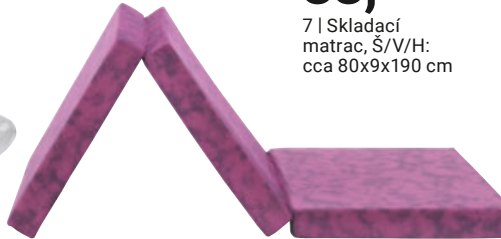

namiesto 64,-* **-48%**
33,-
7 | Skladací
matrac, Š/V/H:
cca 80x9x190 cm