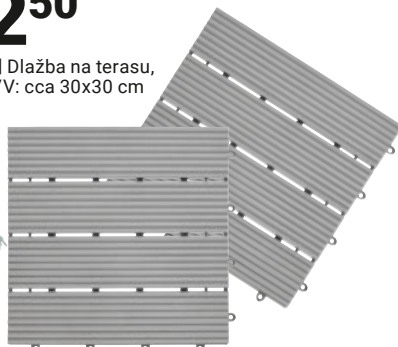

2.50

7 | Dlažba na terasu,
Š/V: cca 30x30 cm