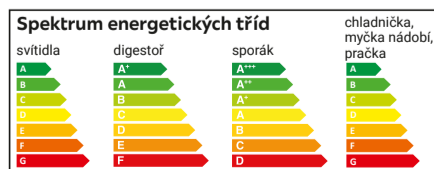

NOVÁ PRODEJNA!!!

Čestlice - Říčany u Prahy, K Chotobuzi

Tel. všechny pobočky: Call centrum 519 789 811

Všechny nabídky jsou platné od 25. 11. 2024 do 11. 12. 2024, do vyprodání zásob. 1) Prodej matrací z kamionu bude zahájen 04.12. a potrvá do vyprodání zásob. Kamion bude přistaven u nové prodejny Möbelix Čestlice. Uvedené ceny jsou prodejní ceny bez dekorací, do vyprodání zásob. *Původní cena se vztahuje na nezávaznou doporučenou spotřebitelskou cenu. *** Nejnižší cena za posledních 30 dní. Více nabídek najdete na www.mobelix.cz Chyby sazby a tiskové chyby jsou vyhrazeny. Všechny ceny jsou prodejní ceny vč. DPH. Omyly, meziprodej a modelové změny jsou vyhrazeny. Speciální akce jako 1+1 zdarma se nemusí vztahovat na e-shop. Zboží bez dekoracních předmětů. Odběr pouze v množstvích typických pro domácnost. Tiráž: XLCZ Nábýtek s.r.o. Pražská 135, 251 01 Čestlice info@moebelix.cz

MÖBELIX

Sledujte nás na:

Více produktů z reklamy zde

Online Shop: mobelix.cz

klikni & vyzvedni zdarma

klikni & rezervuj zdarma