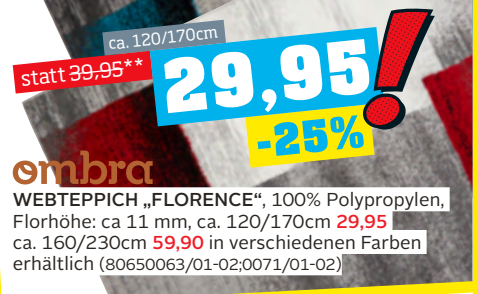

f bis -70%

Das finden Sie beim riesigen Räumungsverkauf:
Jede Menge Polstermöbel, Wohnwände, Schlafzimmer, Jugendzimmer, Einzelmöbel, Küchen, Vorhänge, Teppiche, Leuchten, Heimtextilien, Ausstellungsstücke, Reststücke, Sonderposten und vieles mehr...