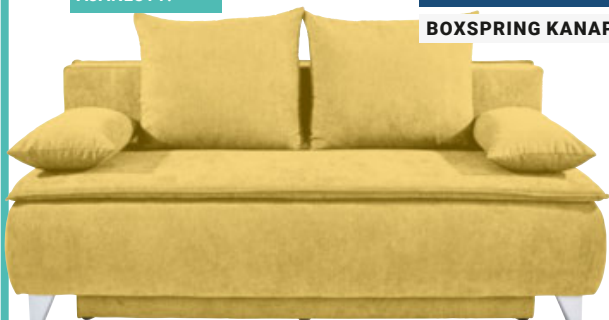

+ MINDENNAPOS
ALVÁSRA IS
AJÁNLOTT!

eredeti ár
179.900,- Ft**

149.900 Ft

-16%

BOXSPRING KANAPÉ

BOXSPRING KANAPÉ „MARLENE”, extra kényelmes, táskarugós kárpitozással, akár mindennapos alvásra is ajánlott, antracitszürke, világosszürke vagy mustársárga huzattal, ágyfunkcióval, ágyneműtartóval, fekvőfelület: kb. 202/160cm, Szé/Ma/Mé: kb. 208/100/106cm, további színekben is rendelhető! **149.900,-** (22570004/01-03,98-99)