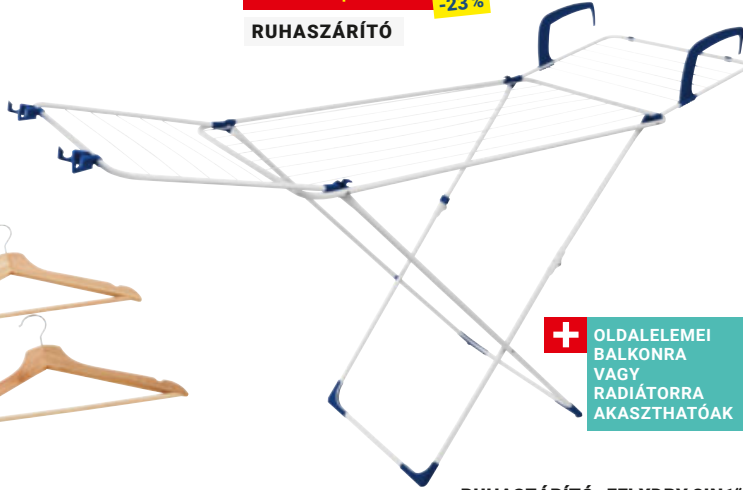

+ OLDALELEMEI BALKONRA VAGY RADIÁTORRA AKASZTHATÓAK

RUHASZÁRÍTÓ „FELXDY 3IN1”, acél, terhelhetőség kb. 15kg, kb. 180/55/92cm, fehér/kék 4.990,- (53800003)

GŐZÁLLOMÁS
eredeti ár 14.990,- Ft

12990 Ft

-13%

bono
ENJOY ELECTRICS