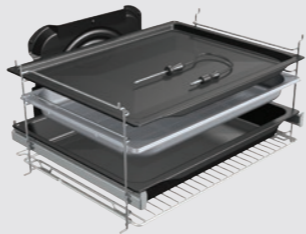

ALTERNATÍVNE SPÔSOBY VARENIA SÚ ZDRAVŠIE

PARNÉ RÚRY

Potreba kvality a rovnováhy v strave sa stala skutočne nenahraditeľnou súčasťou každodenného života.

Jedlo pripravené **v pare je šťavnaté, plné chuti, nádherných farieb, so zachovanými vitamínmi a minerálmi**, a navyše para funguje skvele aj **pri rozmrazovaní, regenerácii alebo ohreve jedla**.

PARNÁ RÚRA, KTORÁ UROBÍ DOJEM

Farebný displej ProCook s množstvom prednastavených programov a funkcií pre prípravu jedla, čistenie a osobných nastavení.

2V1

A+

gorenje Vstavaná kombinovaná parná rúra

1 079 €

BCS798S24X

HomeMADE® rúra s objemom 73 l • **ProCook programovací modul v slovenskom jazyku** • 4 režimy pečenia/nastavenia: automatický, profesionálny, para, vlastný • 22 spôsobov ohrevu • **AUTO programy** • Teplotný rozsah 30 - 230 °C • **Elektronický termostat** • **PerfectGrill** dvojité grilovacie teleso • **GentleClose** tlmené zatváranie dvierok • **STEPBake** viacfázové pečenie • **PureSteam** varenie v čistej pare • Objem nádrčky na vodu 1,3 l • **Multiflow/MultiSteam 360°** rovnomerná cirkulácia vzduchu/pary • Funkcie: **SousVide**, **vstrekovanie pary**, **gratinovanie**, **rýchly predhrev**, **rozmrazovanie**, **ohrievanie jedla/tanierov**, **regenerácia**, **šabat** • Časovač s auto vypnutím (dĺžka varenia, odložený štart), minútka • **Možnosť personalizácie nastavení** (jazyk, čas, zvuk, displej) • **AquaClean** čistenie rúry parou • **Automatické odvápnenie rúry** • Detský zámok ovládania • Ultra chladné dvierka rúra (4 sklá, 1 reflexná vrstva) • Elektrické pripojenie 230 V • Príkon 3,4 kW • Energetická trieda A+ • Rozmery (vxšxh) 59,5 x 59,5 x 54,6 cm

DODÁVANÉ PRÍSLUŠENSTVO: 1 hlboký smaltovaný plech, 1 plytký smaltovaný plech, 1 hlboký perforovaný parný pekáč, rošt rúry, plne výsuvné teleskopické lišty na 1 úrovni, termosonda