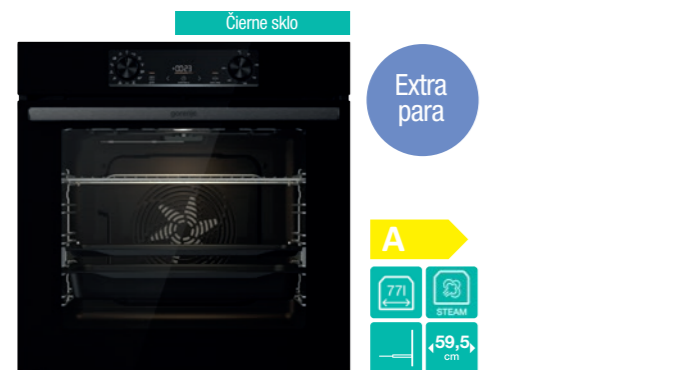

gorenje Vstavaná multifunkčná rúra
BOS6737E13BG // BOS6737E06FBG*

HomeMADE® rúra s objemom 77 l • IconLed dotykové programovacie hodiny • Zasúvacie gombíky pre nastavenie ohrevu a teploty • 12 spôsobov ohrevu • Teplotný rozsah 50–300 °C • PerfectGrill dvojité grilovacie teleso • **SoftOpen a GentleClose záves dverí** • ExtraSteam pečenie v pare • **AirFry** program pre zdravé fritovanie • **FrozenBake** program pre hotové a mrazené jedlá • **GentleBake** program pre pomalé pečenie • Program **Pizza 300 °C** • **Automatické gratinovanie** • Rýchly predohrev rúry • Funkcia časovač s auto vypnutím (dĺžka varenia, odložený štart), minútka • Dvierka rúry 2 sklá a 1 reflexná vrstva • AquaClean čistenie rúry vodou • Energetická trieda A • Príkon 3,5 kW • Rozmery (vxšxh) 59,5 × 59,5 × 56,4 cm

DODÁVANÉ PRÍSLUŠENSTVO: 1 hlboký smaltovaný plech, 1 plytký smaltovaný plech, rošt rúry, teleskopický výsuv (2 úrovne) (BOS6737E13BG klik systém) termosonda (len model BOS6737E13BG)

BOS6737E13BG Kód: 738415 EAN: 3838782503467
BOS6737E06FBG Kód: 739547 EAN: 3838782555893