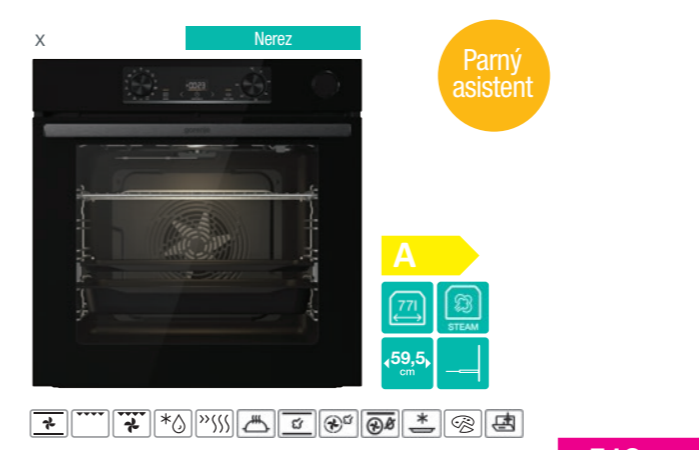

gorenje Vstavaná multifunkčná rúra
BSA6737E15BG

HomeMADE® rúra s objemom 77 l • IconLed dotykové programovacie hodiny • Zasiľacie gombíky pre nastavenie ohrevu a teploty • 12 spôsobov ohrevu • Teplotný rozsah 50–300 °C • PerfectGrill dvojité grilovacie teleso • **SoftOpen a GentleClose záves dverí** • **SteamAssist parný asistent** • Objem nádržky na vodu 0,13 l • **AirFry** program pre zdravé fritovanie • **FrozenBake** program pre hotové a mrazené jedlá • **GentleBake** program pre pomalé pečenie • Program **Pizza 300 °C** • **Automatické gratinovanie** • Rýchly predohrev rúry • Funkcia časovač s auto vypnutím (dĺžka varenia, odložený štart), minútka • Dvierka rúry 2 sklá a 1 reflexná vrstva • AquaClean čistenie rúry parou • **CataClean katalytický kryt ventilátora** • Energetická trieda A • Prikon 3,5 kW • Rozmery (vxšxh) 59,5 × 59,5 × 56,4 cm

DODÁVANÉ PRÍSLUŠENSTVO: 1 hlboký smaltovaný plech, 1 smaltovaný **perforovaný** plech, rošt rúry, teleskopický výsuv s klik systémom (1 úroveň)

Kód: 738586 EAN: 3838782512599