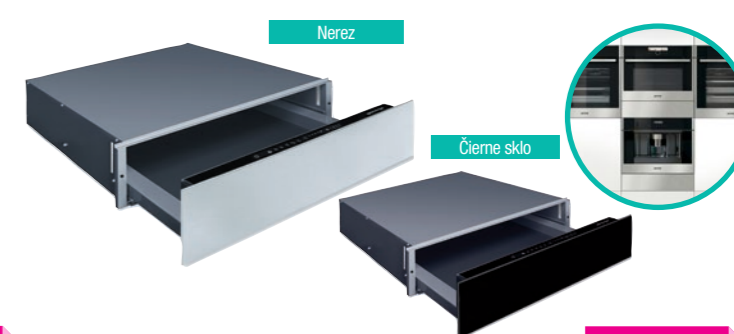

gorenje Ohrevná zásuvka
WD1410X // WD1410BG

Dotykové ovládanie • Využitelný objem 19,8 l • Kapacita 6 súprav riadu alebo 20 tanierov s priemerom 28 cm alebo 80 šálok na espresso alebo 40 šálok na čaj • **6 automatických režimov ohrevu - nahrievanie tanierov, šálok, udržovanie teplého jedla, príprava jogurtov, rozmrazovanie** • Nastaviteľná teplota ohrevu 40–80 °C (v krokoch po 10 °C) • Nastaviteľný čas ohrevu 1–4 hod. (v krokoch po 1 hod.) • Automatické vypnutie • Ohrievanie horúcim vzduchom s ventilátorom • Teleskopické pojazdy pre jednoduché vysunutie • **Tímené zatváranie** • Detský zámok ovládania • Elektrické pripojenie 230 V • Príkon 0,41 kW • Rozmery (vxšxh) 14 × 59,5 × 56 cm

WD1410X Kód: 466188 EAN: 3838942104787
WD1410BG Kód: 466191 EAN: 3838782016783

gorenje Vstavaná mikrovlnná rúra
BM251SG2WG

Dotykové ovládanie • Časový displej s možnosťou vypnutia • Objem 25 l • Nerezový interiér • Mikrovlnný ohrev + gril Quartz • **15 prednastavených AUTO programov** • Rýchle a automatické rozmrazovanie • 2 kombinované režimy ohrevu • **Viackrokové varenie** • Detská poistka ovládania • Funkcia časovač max. 95 min./minútka • Tichý režim • **AquaClean čistenie rúry vodou** • Výkon mikrovlnný/gril: 900/1000 W • Elektrické pripojenie 230 V • Príkon 1,45 kW • Rozmery (vxšxh) 38,8 × 59,5 × 40,1 cm

DODÁVANÉ PRÍSLUŠENSTVO: otočný sklenený tanier Ø 31,5 cm, grilovací rošt

Kód: 738324 EAN: 3838782498930

gorenje Vstavaná mikrovlnná rúra
BMI201AG1X

Invertorová technológia • Elektronické ovládanie/tlačidlo • Časový displej s možnosťou vypnutia • Objem 20 l • Nerezový interiér • Mikrovlnný ohrev + gril • **15 prednastavených AUTO programov** • Rýchle a automatické rozmrazovanie • 2 kombinované režimy ohrevu • **Viackrokové varenie** • Detská poistka ovládania • Funkcia časovač max. 95 min./minútka • Tichý režim • **AquaClean čistenie rúry vodou** • Výkon mikrovlnný/gril: 800/1000 W • Elektrické pripojenie 230 V • Príkon 1,45 kW • Rozmery (vxšxh) 38,8 × 59,5 × 34,4 cm

DODÁVANÉ PRÍSLUŠENSTVO: otočný sklenený tanier Ø 24,5 cm, grilovací rošt

Kód: 738289 EAN: 3838782498299