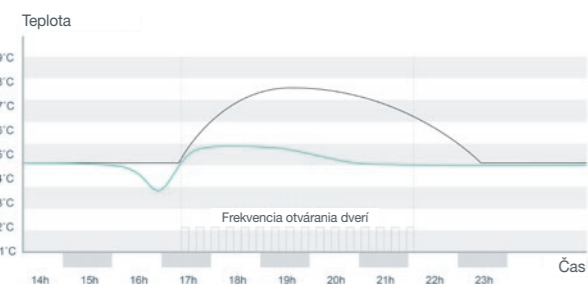

177,2
cm

A
G E

879 €

39 dB 55,5
cm

gorenje Vstavaná kombinovaná chladnička s mrazničkou NRKI518EA1

Bez námrazová technológia **NoFrost DualAdvance** • Masívny nožový samozatvárací pánt • Zvukový alarm otvorených dverí • Využitelný objem 180/68 l • LED displej - regulácia teploty v chladničke • Ionizátor vzduchu s vnútorným ventilátorom **DynamiCooling** • **AdaptTech** systém pre udržanie stabilnej teploty • **Smart FastFreeze** rýchle mrazenie • **Smart SuperCool** rýchle chladenie • LED osvetlenie chladničky • Zeleninová zásuvka **CrispZone** s **VitaLight** osvetlením pre zachovanie vitamínov a **SmartHumidity** pre udržiavanie vlhkosti • Nízkotepelná zásuvka **FreshZone** s teplotou okolo 3 °C • Držiak na fľaše • **Multibox 3v1** • **XXL SpaceBox** zásuvka v mrazničke • Ročná spotreba el. energie: 224 kWh • Energetická trieda E • Rozmery (vxšxh) 177,2 x 55,5 x 54,5 cm

Kód: 740154 EAN: 3838782605413