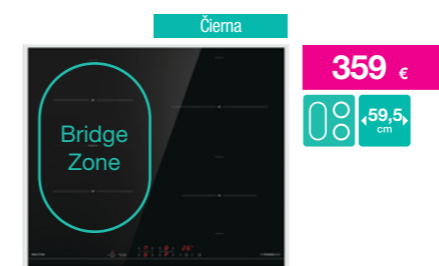

Čierna

359 €
59,5 cm

gorenje Indukčná vstavaná platňa IT643BX7

Dotykové ovládanie • 4 varné zóny - 1x Ø 21 cm, 1,5/2 kW, 2x Ø 18 cm, 1,5/2 kW, 1x Ø 14,5 cm, 1,2/1,6 kW • Nerezový rám • **BridgeZone** spojí dve ľavé varné zóny do jednej • **SmartControl** samostatné ovládanie s displejom pre každú zónu • **StopGo** dočasné zastavenie varenia • **PowerBoost** extra výkon na všetkých zónach naraz • **Recall** obnoví nastavenie pri nechcenom vypnutí platne • **StayWarm** ohrieva/udržiava pokrm teplý pri konštantnej teplote 70 °C • **SoftMelt** pre šetrné rozpúšťanie pri teplote 42 °C • **Časovač** (max. 99 min.) s auto vypnutím • Funkcia kuchynskej minútky • Detský zámok ovládania • Príkon 7,2 kW • Rozmery (vxšxh) 5,4 x 59,5 x 52 cm
Kód: 740470 EAN: 3838782616563