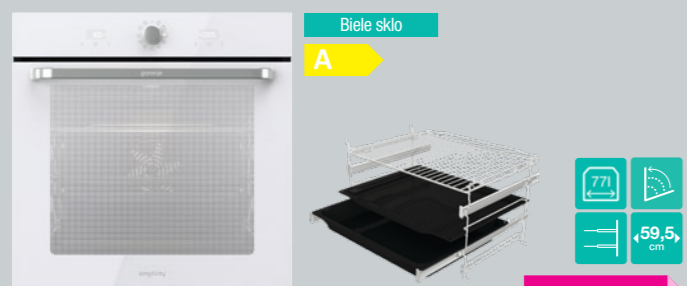

UŽ ŽIADNA DRÁMA S NOVÝMI DOMÁCIMI SPOTREBIČMI.

Zjednodušte si život, aj keď býva niekedy dramatický.

Dokonale navrhnuté spotrebiče kolekcie Gorenje Simplicity v prevedení bieleho a čierneho skla sú navrhnuté tak, aby umožnili vyniknúť individuálnemu dizajnu obytného priestoru a zároveň rešpektovali každého jednotlivca.

gorenje Vstavaná multifunkčná rúra
BOS6737SYW

HomeMADE rúra s objemom 77 l • IconLed dotykové programovacie hodiny • Centrálny gombík pre výber typu ohrevu s LED indikátormi • 11 spôsobov ohrevu • Teplotný rozsah 50–300 °C • **PerfectGrill** dvojité grilovacie teleso • **SoftOpen a GentleClose** záves dverí • **ExtraSteam** pečenie v pare • **AirFry** program pre zdravé fritovanie • **GentleBake** program pre pomalé pečenie • **Automatické gratinovanie** • Rýchly predohrev rúry • Funkcia časovač s auto vypnutím (dĺžka varenia, odložený štart), minútka • Dvierka rúry 2 sklá a 1 reflexná vrstva • **AquaClean** čistenie rúry vodou • Energetická trieda A • Príkon 3,5 kW • Rozmery (vxšxh) 59,5 x 59,5 x 56,4 cm

DODÁVANÉ PRÍSLUŠENSTVO: 1 hlboký smaltovaný plech, 1 plytký smaltovaný plech, rošt rúry, teleskopický výsuv (2 úrovne)

Kód: 740958 EAN: 3838782645624