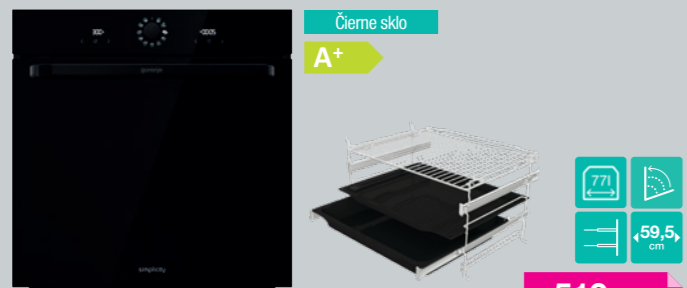

gorenje Vstavaná multifunkčná rúra
BOS6737SYB

HomeMADE rúra s objemom 77 l • IconLed dotykové programovacie hodiny • Centrálny gombík pre výber typu ohrevu s LED indikátormi • 11 spôsobov ohrevu • Teplotný rozsah 50–300 °C • **PerfectGrill** dvojité grilovacie teleso • **SoftOpen a GentleClose** záves dverí • **ExtraSteam** pečenie v pare • **AirFry** program pre zdravé fritovanie • **GentleBake** program pre pomalé pečenie • **Automatické gratinovanie** • Rýchly predohrev rúry • Funkcia časovač s auto vypnutím (dĺžka varenia, odložený štart), minútka • Dvierka rúry 2 sklá a 1 reflexná vrstva • **AquaClean** čistenie rúry vodou • Energetická trieda A • Príkon 3,5 kW • Rozmery (vxšxh) 59,5 x 59,5 x 56,4 cm

DODÁVANÉ PRÍSLUŠENSTVO: 1 hlboký smaltovaný plech, 1 plytký smaltovaný plech, rošt rúry, teleskopický výsuv (2 úrovne)

Kód: 740947 EAN: 3838782646263

Čím je kolekcia SIMPLICITY tak výnimočná?

JEDINEČNÝ DIZAJN 1

Chcete vyniknúť? Jednoduchosť spotrebičov vám práve to umožňuje. Unikátny a dizajnový jednoduchý tvar, čisté línie, originálne materiály a ergonómia umožňujú, že tieto spotrebiče dokonale zapadnú do vášho domova.

ADAPTÍVNE TECHNOLOGIE 2

Bolo by úžasné, keby spotrebiče mysleli miesto vás, že? Spotrebiče Simplicity robia práve to. Pamätajú si vaše najpoužívanejšie nastavenia a ponúknu vám ich pri ďalšom použití.

VYNIKAJÚCI POMER MEDZI KVALITOU A CENOU 3

Celá kolekcia ako aj jednotlivé spotrebiče na vás urobia naozaj dojem, keď zistíte, čo všetko ponúkajú. Vaše očakávania budú celkom naplnené.