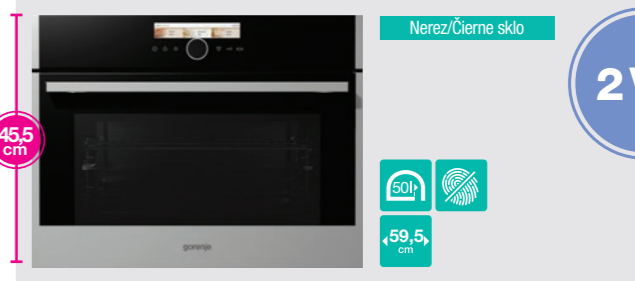

2V1

Nerez/Čierne sklo

50l
59,5cm

gorenje Vstavaná kombinovaná mikrovlnná rúra

1 079 €

BCM598S18X

HomeMADE® rúra s objemom 50 l • **ProCook programovací modul v slovenskom jazyku** • 4 režimy pečenia/nastavenia: automatický, profesionálny, mikrovlny, vlastný • 18 spôsobov ohrevu • **AUTO programy** • Teplotný rozsah 30 - 250 °C • **Elektronický termostat** • **PerfectGrill** dvojité grilovacie teleso • **STEPBake** viacfázové pečenie • **Multiflow 360°** rovnomerná cirkulácia vzduchu • **Invertorová technológia výroby mikrovln** • **Stirrer technológia distribúcie mikrovln** • Funkcie: **gratinovanie**, **rýchly predhrev**, **rozmrazovanie**, **ohrievanie jedla/tanierov**, **šabat** • Funkcia časovač s auto vypnutím (dĺžka varenia, odložený štart), minútka • **Pečenie na viacerých plechoch súčasne** • **Možnosť personalizácie nastavení** (jazyk, čas, zvuk, displej) • Detský zámok ovládania • Trojité zasklenie dvierok s ochranou mriežkou • Mikrovlnný výkon 1000 W • Elektrické pripojenie 230 V • Príkon 3 kW • Rozmery (vxšxh) 45,5 x 59,5 x 54,6 cm

DODÁVANÉ PRÍSLUŠENSTVO: 1 plytký smaltovaný plech, 1 sklenený plech, rošt rúry, drôtené rošty pre vedenie plechov

Kód: 730091 EAN: 3838782093500