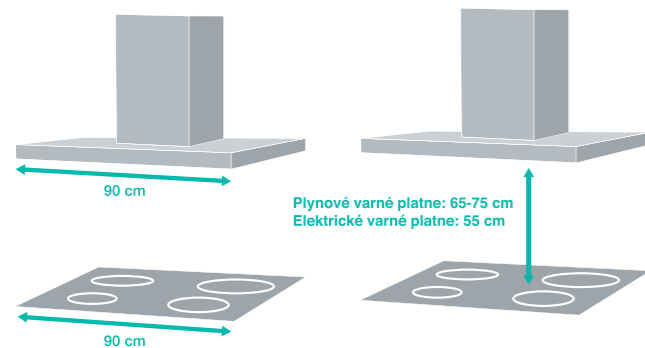

POMOCNÁ RUKA ZHORA

Odsávač pár je nenahraditeľným prvkom každej kuchyne, ako pre estetiku, tak použiteľnosť. Pri výbere kvalitného odsávača pár sú kľúčovými informáciami výkon odsávania, ktorý vám povie, koľko vzduchu zariadenie odsaje za hodinu a hlučnosť. Na základe intenzity používania by mal byť odsávač schopný počas jednej hodiny vymeniť vzduch v miestnosti 5 až 10x.

62 dB B

gorenje Priestorový odsávač pár IHR443E6X

499 €

Dotykové ovládanie • 4 stupne výkonu • Maximálny výkon pri odťahu 430 m³/h, s **PowerBoost** funkciou 645 m³/h • Maximálny výkon pri recirkulácii 320 m³/h • Funkcia časovač • Perimetrické odsávanie • Odťah alebo recirkulácia • Pre recirkuláciu dokúpte 1x UF, 180178 • Možnosť dokúpiť recirkulačnú sadu, kód 283736 • Priemer odťahu 150 mm • 4x LED osvetlenie, celkový výkon 16 W • Umývateľný hliníkový filter • Spätná klapka 150 mm • Max. úroveň hluku 62 dB(A)re 1 pW • Ročná spotreba energie 66,8 kWh • Elektrické pripojenie 230 V • Príkon 0,28 kW • Energetická trieda B • Rozmery (vxšxh) 65 x 39,2 x 39,2 cm • Min./Max. výška komína 25/55 cm

Kód: 739054 EAN: 3838782534799