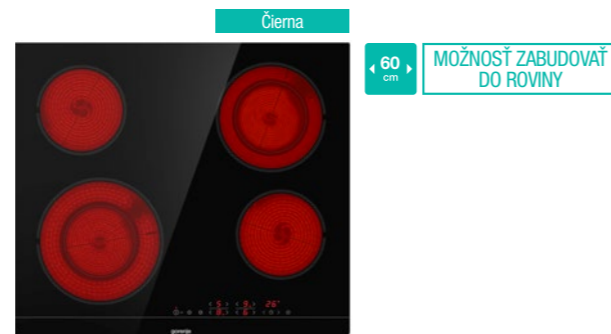

gorenje Sklokeramická vstavaná platňa
ECT644BSC

Dotykové ovládanie • 4 HiLight varné zóny – 1x Ø 12/21 cm, 0,8/2,2 kW, 2x Ø 14,5 cm, 1,2 kW, 1x Ø 12/18 cm, 0,7/1,7 kW • Zbrúsené hrany - možnosť zabudovania do roviny s pracovnou doskou • **StopGo** dočasné zastavenie varenia • **StayWarm** ohrieva/udržiava pokrm teplý pri konštantnej teplote 70 °C • **Časovač** (max. 99 min.) s auto vypnutím • Detský zámok ovládania • Ukazovateľ zvyškového tepla • Príkon 6,3 kW • Elektrické pripojenie 400 V • Rozmery (vxšxh) 5,4 x 60 x 52 cm
Kód: 730279 EAN: 3838782098703

229 €