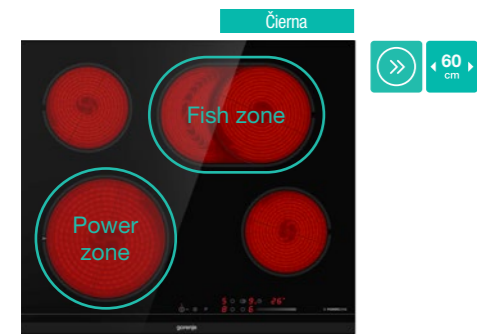

VARTE S RADOŠŤOU

Nová generácia sklokeramických varných platní ponúka množstvo funkcií pre rýchle, praktické a úsporné varenie. Varné platne sú dokonale ploché a odolné voči nárazom a oderu. Vďaka svojej lepšej tepelnej vodivosti sú ekonomickjšie v porovnaní s klasickými elektrickými varnými platňami. Dotykové ovládanie platne zaručuje jednoduchú údržbu, takže ich hravo udržíte v bezchybnej čistote.

✓
Lahké čistenie
Lahké ovládanie teploty

gorenje Sklokeramická vstavaná platňa
ECS648BCSC

Dotykové ovládanie **SliderTouch** • 4 HiLight varné zóny – 1x Ø 21 cm, 2,1/3 kW, 2x Ø 14,5 cm, 1,2 kW, 1x 17x26,5 cm, 1,5/2,4 kW • **Skosená predná fazeta** • **PowerZone** (predná ľavá zóna) zvýši výkon zóny až o 25 % • **StopGo** dočasné zastavenie varenia • **StayWarm** ohrieva/udržiava pokrm teplý pri konštantnej teplote 70 °C • **FishZone** zväčší zónu na oválnu • **Časovač** (max. 99 min.) s auto vypnutím • Detský zámok ovládania • Ukazovateľ zvyškového tepla • Príkon 6,9 kW • Elektrické pripojenie 400 V • Rozmery (vxšxh) 5,4 x 60 x 52 cm
Kód: 730277 EAN: 3838782098680

239 €