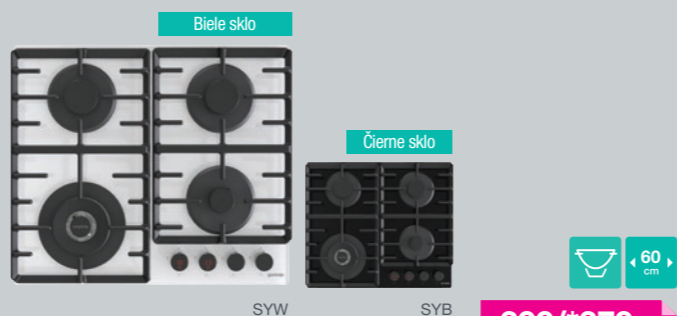

gorenje Vstavaná multifunkčná rúra
BOS6737SYW

HomeMADE rúra s objemom 77 l • IconLed dotykové programovacie hodiny • Centrálny gombík pre výber typu ohrevu s LED indikátormi • 11 spôsobov ohrevu • Teplotný rozsah 50–300 °C • **PerfectGrill** dvojité grilovacie teleso • **SoftOpen a GentleClose** záves dverí • **ExtraSteam** pečenie v pare • **AirFry** program pre zdravé fritovanie • **GentleBake** program pre pomalé pečenie • **Automatické gratinovanie** • Rýchly predohrev rúry • Funkcia časovač s auto vypnutím (dĺžka varenia, odložený štart), minútka • Dvierka rúry 2 sklá a 1 reflexná vrstva • **AquaClean** čistenie rúry vodou • Energetická trieda A • Príkon 3,5 kW • Rozmery (vxšxh) 59,5 x 59,5 x 56,4 cm

DODÁVANÉ PRÍSLUŠENSTVO: 1 hlboký smaltovaný plech, 1 plytký smaltovaný plech, rošt rúry, teleskopický výsuv (2 úrovne)

Kód: 740958 EAN: 3838782645624

gorenje Indukčná vstavaná platňa
IT643SYB7* // IT643SYW7

IT643SYB7 kód: 740475 EAN: 3838782617119
IT643SYW7 kód: 740474 EAN: 3838782616600

gorenje Plynová vstavaná platňa - tvrdené sklo
GKTW642SYW* // GKTW642SYB

Ergonomické ovládacie gombíky • 4 plynové horáky - 2x Ø 7,35 cm, 1,8 kW, 1x Ø 5,37 cm, 1,05 kW, Ø 12,3 cm, 3,5 kW • **Integrované elektrické zapalovanie horákov** • **Poistky plameňa horákov** • **Liatinové mriežky** • **Dvojitý WOK horák** • **SimpleOff** časovač varenia s auto vypnutím na 2 horákoch • Príbalené trysky na PB • Elektrické pripojenie 230 V • Rozmery (vxšxh) 13,6 x 60 x 52 cm