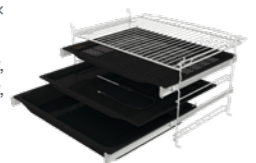

gorenje Vstavaná multifunkčná rúra
BSA6747DGWI

HomeMADE® rúra s objemom 77 l • **Integrovaná WiFi, pripojenie cez aplikáciu ConnectLife** • IconLed+ dotykové programovacie hodiny so zobrazením teploty a spôsobu ohrevu • 22 spôsobov ohrevu • Teplotný rozsah 30–300 °C • PerfectGrill dvojité grilovacie teleso • **SoftOpen a GentleClose záves dverí** • **SteamAssist parný asistent** • Objem nádržky na vodu 0,13 l • **StepBake krokové pečenie** • 22 automatických programov pečenia • režimy pečenia **AirFry** zdravé fritovanie, **FrozenBake** pre hotové a mrazené jedlá, **GentleBake** pre pomalé pečenie, Program **Pizza 300 °C** • **Automatické gratinovanie** • Rýchly predohrev rúry • Funkcia časovač s auto vypnutím (dĺžka varenia, odložený štart), minútka • Dvierka rúry 3 sklá a 1 reflexná vrstva • Dvojité osvetlenie rúry • AquaClean čistenie parou • **CataClean katalytický kryt ventilátora** • Energetická trieda A+ • Prikon 3,5 kW • Rozmery (vxšxh) 59,5 × 59,5 × 56,4 cm

DODÁVANÉ PRÍSLUŠENSTVO: 1 hlboký, 1 plytký, 1 plytký **perforovaný** smaltovaný plech, rošt rúry, teleskopický výsuv (2 úrovne), termosonda

Kód: 742105 EAN: 3838782681523