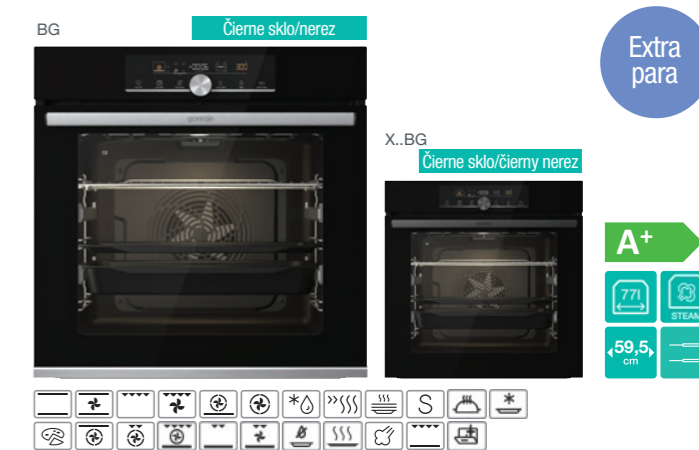

gorenje Vstavaná multifunkčná rúra
BOS6747A01BG // BOSX6747A01BG

HomeMADE® rúra s objemom 77 l • IconLed+ dotykové programovacie hodiny so zobrazením teploty a spôsobu ohrevu • 22 spôsobov ohrevu • Teplotný rozsah 30–300 °C • PerfectGrill dvojité grilovacie teleso • **SoftOpen a GentleClose záves dverí** • ExtraSteam pečenie v pare • **StepBake krokové pečenie** • 22 automatických programov pečenia • režimy pečenia **AirFry** zdravé fritovanie, **FrozenBake** pre hotové a mrazené jedlá, **GentleBake** pre pomalé pečenie, program **Pizza 300 °C** • **Automatické gratinovanie** • Rýchly predohrev rúry • Funkcia časovač s auto vypnutím (dĺžka varenia, odložený štart), minútka • Dvierka rúry 3 sklá a 1 reflexná vrstva • Dvojité osvetlenie rúry • AquaClean čistenie parou • **CataClean katalytický kryt ventilátora** • Energetická trieda A+ • Prikon 3,5 kW • Rozmery (vxšxh) 59,5 × 59,5 × 56,4 cm

DODÁVANÉ PRÍSLUŠENSTVO: 1 hlboký, 1 plytký smaltovaný plech, rošt rúry, teleskopický výsuv (2 úrovne)

BOS6747A01BG Kód: 738594 EAN: 3838782512872
BOSX6747A01BG Kód: 738595 EAN: 3838782512889