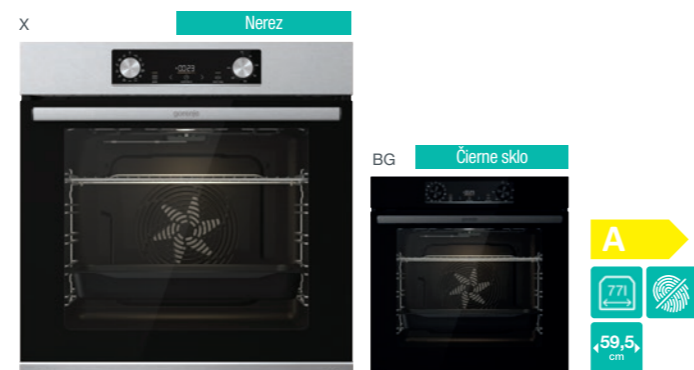

gorenje Vstavaná multifunkčná rúra
BO6737E02X // BO6737E02BG

HomeMADE® rúra s objemom 77 l • IconLed dotykové programovacie hodiny • Zasúvacie gombíky pre nastavenie ohrevu a teploty • 12 spôsobov ohrevu • Teplotný rozsah 50–300 °C • PerfectGrill dvojité grilovacie teleso • **SoftOpen a GentleClose záves dverí** • **AirFry** program pre zdravé fritovanie • **FrozenBake** program pre hotové a mrazené jedlá • **GentleBake** program pre pomalé pečenie • Program **Pizza 300 °C** • **Automatické gratinovanie** • Rýchly predohrev rúry • Funkcia časovač s auto vypnutím (dĺžka varenia, odložený štart), minútka • Dvierka rúry 2 sklá a 1 reflexná vrstva • AquaClean čistenie rúry vodou • Energetická trieda A • Príkon 3,5 kW • Rozmery (vxšxh) 59,5 × 59,5 × 56,4 cm

DODÁVANÉ PRÍSLUŠENSTVO: 1 hlboký smaltovaný plech, 1 plytký smaltovaný plech, rošt rúry, drôtené vodidlá plechov

X Kód: 738418 EAN: 3838782503498
BG Kód: 738419 EAN: 3838782503504