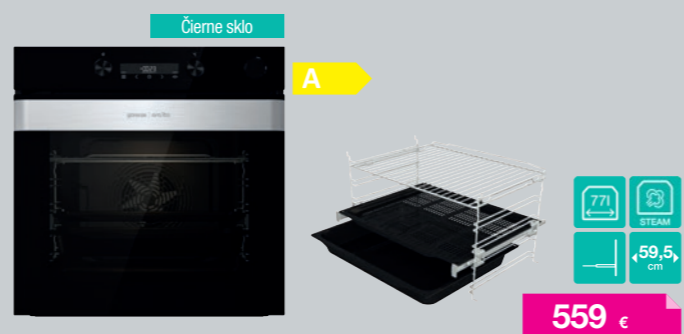

gorenje Vstavaná multifunkčná rúra
BSA6737ORAB
kolekcia Gorenje
by Ora-Ľto 2

HomeMADE® rúra s objemom 77 l • IconLed dotykové programovacie hodiny • Zasuviacie gombíky pre nastavenie ohrevu a teploty • 12 spôsobov ohrevu • Teplotný rozsah 50–300 °C • PerfectGrill dvojité grilovacie teleso • **SoftOpen a GentleClose záves dverí** • **SteamAssist parný asistent** • Objem nádrčky na vodu 0,13 l • **AirFry** program pre zdravé fritovanie • **FrozenBake** program pre hotové a mrazené jedlá • **GentleBake** program pre pomalé pečenie • Program **Pizza 300 °C** • **Automatické gratinovanie** • Rýchly predohrev rúry • Funkcia časovač s auto vypnutím (dĺžka varenia, odložený štart), minútka • Dvierka rúry 2 sklá a 1 reflexná vrstva • AquaClean čistenie rúry vodou • CataClean katalytický kryt ventilátora • Energetická trieda A • Príkon 3,5 kW • Rozmery (vxšxh) 59,5 x 59,5 x 56,4 cm

DODÁVANÉ PRÍSLUŠENSTVO: 1 hlboký smaltovaný plech, 1 smaltovaný perforovaný plech, rošt rúry, teleskopický výsuv s klik systémom (1 úroveň)
Kód: 740238 EAN: 3838782613661