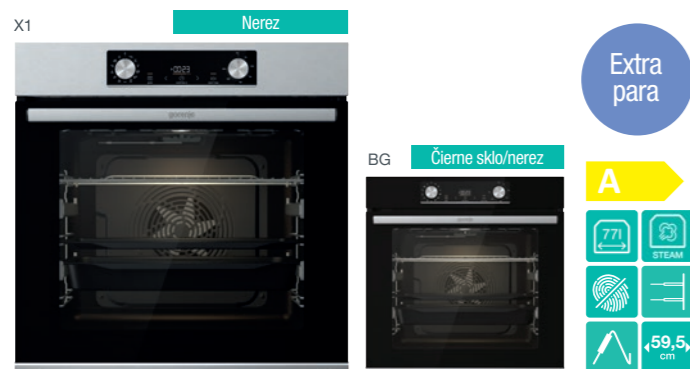

gorenje Vstavaná multifunkčná rúra
BOS6737E09X1 // BOSX6737E09BG*

HomeMADE® rúra s objemom 77 l • IconLed dotykové programovacie hodiny • Zasúvacie gombíky pre nastavenie ohrevu a teploty • 12 spôsobov ohrevu • Teplotný rozsah 50–300 °C • PerfectGrill dvojité grilovacie teleso • **SoftOpen a GentleClose záves dverí** • ExtraSteam pečenie v pare • **AirFry** program pre zdravé fritovanie • **FrozenBake** program pre hotové a mrazené jedlá • **GentleBake** program pre pomalé pečenie • Program **Pizza 300 °C** • **Automatické gratinovanie** • Rýchly predohrev rúry • Funkcia časovač s auto vypnutím (dĺžka varenia, odložený štart), minútka • Dvierka rúry 2 sklá a 1 reflexná vrstva • AquaClean čistenie rúry vodou • **CataClean katalytický kryt ventilátora** • Energetická trieda A • Príkon 3,5 kW • Rozmery (vxšxh) 59,5 × 59,5 × 56,4 cm

DODÁVANÉ PRÍSLUŠENSTVO: 1 hlboký smaltovaný plech, 1 plytký smaltovaný plech, rošt rúry, teleskopický výsuv (2 úrovne), termosonda

X1 Kód: 740390 EAN: 3838782614613
BG Kód: 738417 EAN: 3838782503481