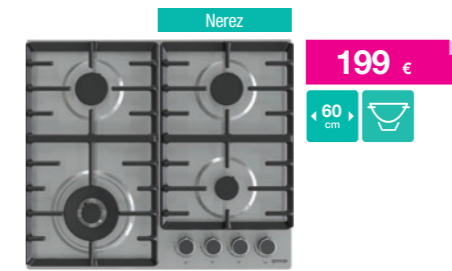

gorenje Plynová vstavaná platňa
GW642ABX

Ergonomické ovládacie gombíky • 4 plynové horáky - 2x Ø 7,35 cm, 1,8 kW, 1x Ø 5,37 cm, 1,05 kW, Ø 12,3 cm, 3,5 kW • **Dvojitý WOK horák** • **Integrované elektrické zapalovanie horákov** • **Poistky plameňa horákov** • **Liatinové mriežky** • Pribalené trysky na PB • Elektrické pripojenie 230 V • Rozmery (vxšxh) 13 x 60 x 52 cm
Kód: 737660 EAN: 3838782467158

199 €