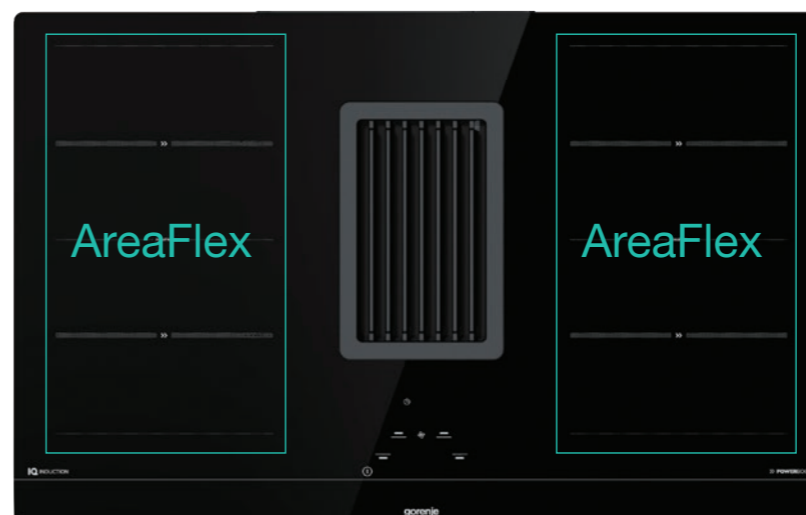

Čierna

559 €

gorenje Indukčná vstavaná platňa IS646BG

Dotykové ovládanie **SliderTouch** s vodiacou drážkou pre jednoduché ovládanie • 4 varné zóny (**osemuholnikové indukčtvy**) 21 x 19 cm, 2,1/3 kW • Zbrúsené hrany • **AreaFlex + StepZone** prepojí zóny s možnosťou regulácie teploty • 5 automatických **IQ programov** - **IQboil**, **IQsimmer**, **IQgrill**, **SoftMelt**, **StayWarm** • **AutoDetect** detekuje polohu riadu • **StopGo** dočasné zastavenie varenia • **PowerBoost** extra výkon na všetkých zónach naraz • **Recall** obnoví nastavenie pri nechcenom vypnutí platne • **Delete** vypne všetky nastavenia jedným tlačidlom • **TimeAssist** (zobrazenie dĺžky varenia, časovač 99 min, minútka) • Personalizácia zvukových signálov - dĺžka a hlasitosť • Detský zámok ovládania • Príkon 7,36 kW • **PowerManagement** obmedzovač výkonu 230V (32A/16A)/400V • Rozmery (vxšxh) 5,4 x 59,5 x 52 cm
Kód: 731910 EAN: 3838782152986

MOŽNOSŤ ZABUDOVAŤ DO ROVINY

Čierna

AreaFlex

AreaFlex

AutoDetect

Automaticky zaznamenáva polohu hrncov na platni a aktivuje iba tú varnú zónu, pod ktorou sa nádoba nachádza.

BridgeZone

Dve varné zóny nad sebou môžete jednoducho premostiť a vytvoriť tým jednu väčšiu. Perfektné pre varenie vo väčších panviciach.