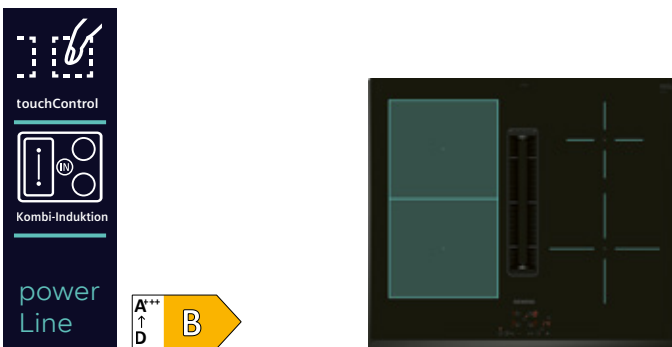

inductionAir Plus iQ300
Kombi-Induktions-Kochfeld autark mit integriertem Dunstabzug, 60 cm
ED651BS16E, Rahmenlos aufliegend

- Induktionskochfeld mit vollintegriertem, leistungsstarkem Downdraft-Abzugsmodul wahlweise mit Abluft- oder Umluftbetrieb • touchControl-Bedienung
- 17 Leistungsstufen
- powerBoost-Funktion für alle Induktions-Kochzonen möglich
- reStart • quickStart
- Automatisches Einschalten des Lüftungssystems bei Nutzung einer Kochzone
- Inklusive Umluftset (cleanAir Plus Filter und Slider)
- Timer • countDown-Funktion

UHP € 2.593,-** € 1.979,-*