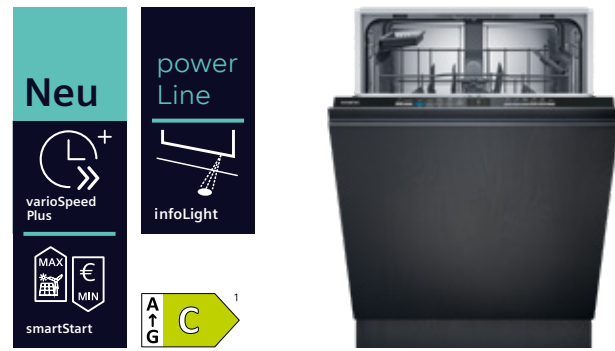

Geschirrspüler vollintegriert

iQ100

SN61HX00TE, Gerätehöhe: 81,5 cm***

SX61HX00TE, Gerätehöhe: 86,5 cm***

- 5 Programme: Eco 50 °C, Auto 45 – 65 °C, Intensiv 70 °C, 1h 65 °C, Favorit • Vorspülen
- 3 Sonderfunktionen: Fernstart, Halbe Beladung, varioSpeed Plus • Maschinenpflegeprogramm
- hygienePlus, Silence on demand (per App)
- varioFlex-Korbe • infoLight blau
- Geräusch 46 dB(A)

SZ30BI02 Verblendsleisten UHP € 35,-** € 19,-*

SZ30BI22 Verblendsleisten SX UHP € 46,-** € 29,-*

SN61HX00TE UHP € 944,-** € 859,-*

SX61HX00TE UHP € 962,-** € 879,-*