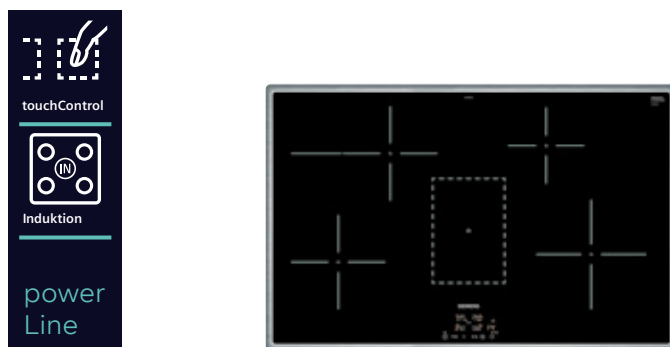

UHP € 2.090,-**

€ 1.419,-*

**Induktions-Kochfeld autark, 80 cm
EH85KHFB1E, Rahmenlos aufliegend**

iQ300

- touchSlider-Bedienung
- 4 Induktions-Kochzonen, davon 1 mit zuschaltbarer Bräterzone
- Home Connect-fähig über WLAN
- cookConnect System (mit passender Dunstabzugshaube)
- quickStart
- reStart
- Timer
- 17 Leistungsstufen
- powerBoost-Funktion für alle Induktions-Kochzonen möglich

UHP € 1.834,-**

€ 1.249,-*

Induktions-Kochfeld autark, 80 cm

iQ300

EH845BFB5E, Flachrahmen

- touchControl: Für die besonders komfortable Steuerung des Kochfelds mit nur einer Berührung
- 4 Induktions-Kochzonen
- quickStart
- reStart
- Timer
- 17 Leistungsstufen
- powerBoost-Funktion für alle Induktions-Kochzonen möglich
- Kindersicherung