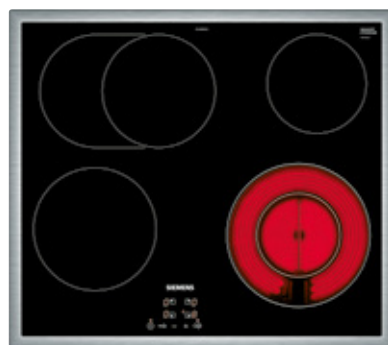

Konventionelles-Kochfeld autark, 80 cm iQ300

ET845FCP1D, Flachrahmen
ET801FCP1D, Flächenbündig

- 4 highSpeed-Kochzonen, davon 1 Zweikreis-Bräterzone und 2 zuschaltbare Zweikreis-Kochzonen
- touchSlider-Bedienung (mono)
- Wischschutzfunktion
- reStart
- Digitales Funktionsdisplay
- powerBoost-Funktion
- 17 Leistungsstufen

ET845FCP1D € 1.449,-*

ET801FCP1D € 1.449,-*

Konventionelles-Kochfeld autark, 60 cm iQ300

ET601FNP1E, Facetten-Design (Edelstahl)
ET675FNP1E, Flächenbündig

- 4 highSpeed-Kochzonen, davon 1 mit zuschaltbarer Bräterzone, 1 Zweikreis-Kochzone
- touchSlider-Bedienung (mono)
- Wischschutzfunktion
- reStart
- Digitales Funktionsdisplay
- powerBoost-Funktion
- 17 Leistungsstufen

ET601FNP1E € 1.049,-*

ET675FNP1E € 1.049,-*

Konventionelles-Kochfeld autark, 60 cm iQ300

ET645BNA1E, Flachrahmen (Edelstahl)

- touchControl-Bedienung
- 4 highSpeed-Kochzonen, davon 1 mit zuschaltbarer Bräterzone, 1 Zweikreis-Kochzone
- 17 Leistungsstufen
- reStart
- 2-stufige Restwärmeanzeige je Kochzone