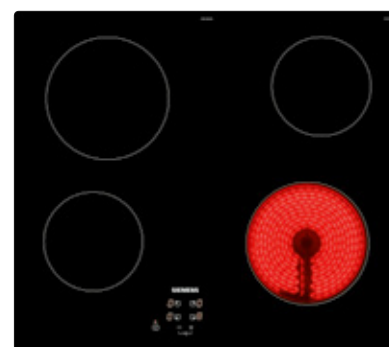

UHP € 1.520,-**

€ 909,-*

Konventionelles-Kochfeld autark, 80 cm iQ300

ET81RBHA1D, Rahmenlos aufliegend

- touchControl-Bedienung
- 4 Kochzonen, davon 1 mit zuschaltbarer Bräterzone
- Bräterzone
- 1 Zweikreis-Kochzone
- 17 Leistungsstufen
- reStart
- 2-stufige Restwärmeanzeige je Kochzone
- Kindersicherung

UHP € 883,-**

€ 699,-*

Induktions-Kochfeld autark, 60 cm iQ100

EU611BEB6E, Rahmenlos aufliegend

- touchControl: Für die besonders komfortable Steuerung des Kochfelds mit nur einer Berührung
- 4 Induktions-Kochzonen
- Timer
- 17 Leistungsstufen
- powerBoost-Funktion für alle Induktions-Kochzonen möglich
- Kindersicherung

UHP € 1.054,-**

€ 669,-*

Konventionelles-Kochfeld autark, 60 cm iQ100

ET611AEA1E, Rahmenlos aufliegend

- touchControl-Bedienung
- 4 highSpeed-Kochzonen, davon 1 mit zuschaltbarer Bräterzone
- 1 Zweikreis-Kochzone
- 9 Leistungsstufen
- Schnelles Abschalten
- Kindersicherung