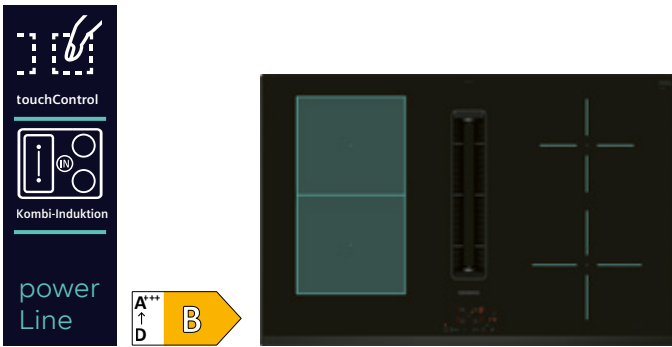

inductionAir Plus iQ300
Kombi-Induktions-Kochfeld autark mit integriertem Dunstabzug, 80 cm
ED851BS16E, Rahmenlos aufliegend

- Induktionskochfeld mit vollintegriertem, leistungsstarkem Downdraft-Abzugsmodul wahlweise mit Abluft- oder Umluftbetrieb • touchControl-Bedienung
- 17 Leistungsstufen
- powerBoost-Funktion für alle Induktions-Kochzonen möglich
- reStart • quickStart
- Automatisches Einschalten des Lüftungssystems bei Nutzung einer Kochzone
- Inklusive Umluftset (cleanAir Plus Filter und Slider)
- Timer mit Sicherheitsabschaltung

UHP € 2.801,-** € 2.169,-*