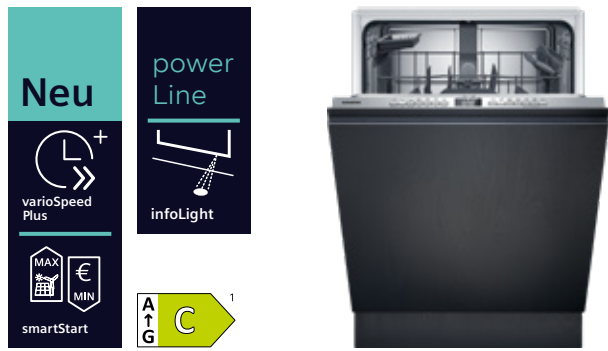

** Unverbindliche Höchstpreisempfehlung des Herstellers inkl. 20 % MwSt. in Euro.

Geschirrspüler vollintegriert

iQ300

SN63HX16BE, Gerätehöhe: 81,5 cm***

SX63HX16BE, Gerätehöhe: 86,5 cm***

- 6 Programme: Eco 50 °C, Auto 45 – 65 °C, Intensiv 70 °C, 1h 65 °C, Speed 45 °C, Favorit • Vorspülen
- 4 Sonderfunktionen: Fernstart, intensiveZone, Halbe Beladung, varioSpeed Plus • Maschinenpflegeprogramm
- hygienePlus, Silence on demand (per App)
- varioFlex-Körbe • infoLight blau • Geräusch 42 dB(A)