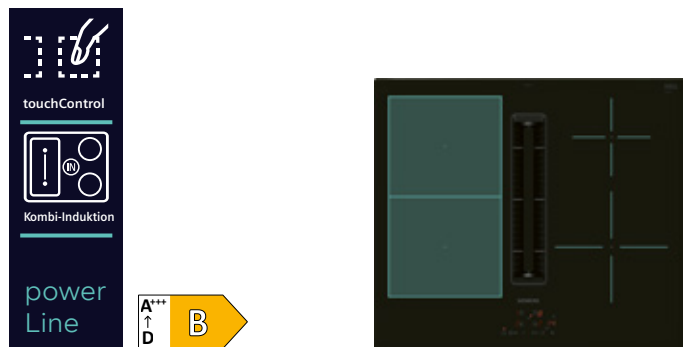

inductionAir Plus iQ300
Kombi-Induktions-Kochfeld autark mit integriertem Dunstabzug, 60 cm
ED601BS16E, Flächenbündig

- Induktionskochfeld mit vollintegriertem, leistungsstarkem Downdraft-Abzugsmodul wahlweise mit Abluft- oder Umluftbetrieb • touchControl-Bedienung
- 17 Leistungsstufen
- powerBoost-Funktion für alle Induktions-Kochzonen möglich
- reStart • quickStart
- Automatisches Einschalten des Lüftungssystems bei Nutzung einer Kochzone
- Inklusive Umluftset (cleanAir Plus Filter und Slider)
- Timer • countDown-Funktion

UHP € 2.618,-** € 1.979,-*

* Unverbindliche Aktions-Preisempfehlung des Herstellers inkl. 20 % MwSt., gültig vom 01.01.2026 bis 30.06.2026.

** Unverbindliche Höchstpreisempfehlung des Herstellers inkl. 20 % MwSt. in Euro.