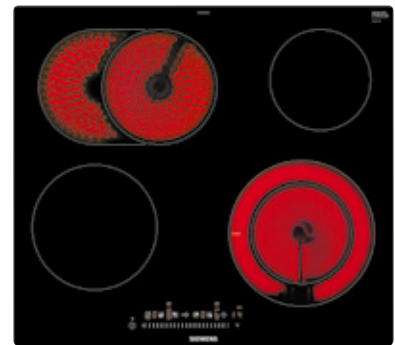

Konventionelles-Kochfeld autark, 80 cm iQ300

ET845FCP1D, Flachrahmen
ET801FCP1D, Flächenbündig

- 4 highSpeed-Kochzonen, davon 1 Zweikreis-Bräterzone und 2 zuschaltbare Zweikreis-Kochzonen
- touchSlider-Bedienung (mono)
- Wischschutzfunktion
- reStart
- Digitales Funktionsdisplay
- powerBoost-Funktion
- 17 Leistungsstufen

ET845FCP1D € 1.449,-*

ET801FCP1D € 1.449,-*

Konventionelles-Kochfeld autark, 60 cm iQ300

ET601FNP1E, Facetten-Design (Edelstahl)
ET675FNP1E, Flächenbündig

- 4 highSpeed-Kochzonen, davon 1 mit zuschaltbarer Bräterzone, 1 Zweikreis-Kochzone
- touchSlider-Bedienung (mono)
- Wischschutzfunktion
- reStart
- Digitales Funktionsdisplay
- powerBoost-Funktion
- 17 Leistungsstufen