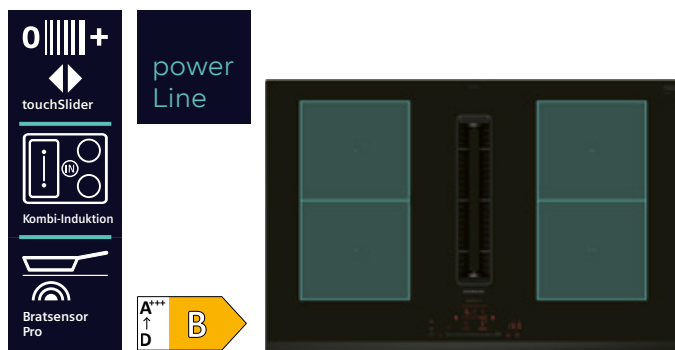

inductionAir Plus
Kombi-Induktions-Kochfeld autark
mit integriertem Dunstabzug, 80 cm

iQ500

ED851HQ26E, Rahmenlos aufliegend

- Induktionskochfeld mit vollintegriertem, leistungsstarkem Downdraft-Abzugsmodul wahlweise mit Abluft- oder Umluftbetrieb • touchSlider-Bedienung
- **Bratsensor Pro mit 11 Temperaturstufen** • Timer
- 17 Leistungsstufen
- powerBoost-Funktion für alle Induktions-Kochzonen möglich
- reStart • quickStart
- Automatisches Einschalten des Lüftungssystems bei Nutzung einer Kochzone
- Inklusive Umluftset (cleanAir Plus-Filter und Slider)

UHP € 3.443,-**

€ 2.559,-*