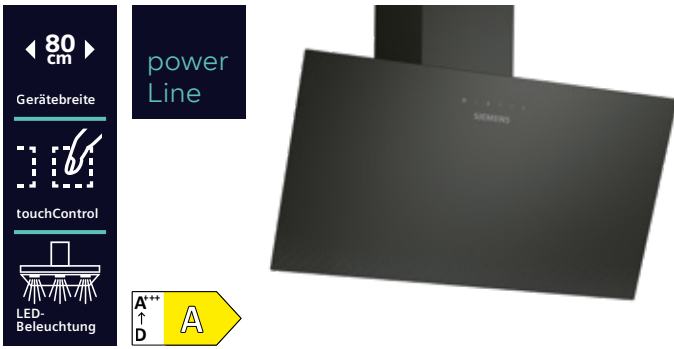

Schräg-Esse, 80 cm

iQ100

LC85KDK6K, Schwarz mit Glasschirm

- Wahlweise Abluft- oder Umluftbetrieb, für Umluftbetrieb ist ein Standard-Umluftset (Sonderzubehör) erforderlich
- Abluftleistung max. Intensivstufe 550 m³/h
- Metall-Fettfilter, spülmaschinengeeignet
- touchControl-Bedienung (3 Leistungsstufen und 1 Intensivstufe)
- Intensivstufe mit automatischer Rückstellung
- Arbeitsplatzbeleuchtung mit 2 x 3 W LED-Modul
- Beleuchtungsstärke: 127 Lux

LZ11GKU13 Umluftset UHP € 111,-**

€ 99,-*

UHP € 1.187,-**

€ 629,-*