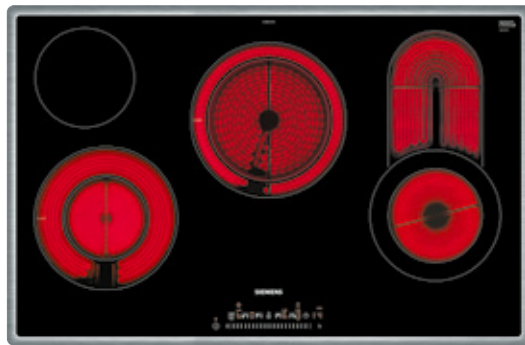

Konventionelles-Kochfeld autark, 80 cm iQ300

ET845FCP1D, Flachrahmen
ET801FCP1D, Flächenbündig

- 4 highSpeed-Kochzonen, davon 1 Zweikreis-Bräterzone und 2 zuschaltbare Zweikreis-Kochzonen
- touchSlider-Bedienung (mono)
- Wischschutzfunktion
- reStart
- Digitales Funktionsdisplay
- powerBoost-Funktion
- 17 Leistungsstufen

ET845FCP1D € 1.449,-*

ET801FCP1D € 1.449,-*

Konventionelles-Kochfeld autark, 60 cm iQ300

ET601FNP1E, Facetten-Design (Edelstahl)
ET675FNP1E, Flächenbündig

- 4 highSpeed-Kochzonen, davon 1 mit zuschaltbarer Bräterzone, 1 Zweikreis-Kochzone
- touchSlider-Bedienung (mono)
- Wischschutzfunktion
- reStart
- Digitales Funktionsdisplay
- powerBoost-Funktion
- 17 Leistungsstufen