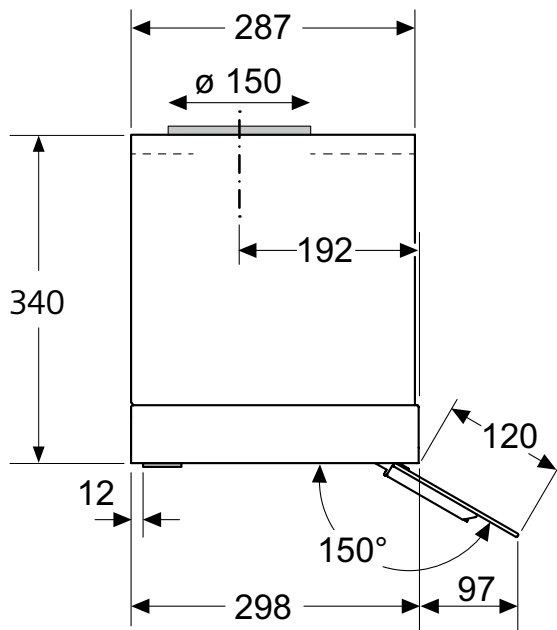

Neu

◀ 90 cm ▶

Gerätebreite

LED-Beleuchtung

power Line

Integrierte Designhaube, 90 cm

iQ300

LJ95BCSET (LJ95BCC60 + LZ11IBI16), Mattschwarz

- Wahlweise Abluft- oder Umluftbetrieb
- Abluftleistung max. Intensivstufe 583 m³/h
- 2 Metall-Fettfi lter, spulmaschinene geeignet
- Drucktastenschalter (3 Leistungsstufen)
- Vergroerter Stauraum: bis zu 10 kg Kapazität auf jeder Seite des Dunstabzugs
- Beleuchtung: 2x LED 1,5 W

LZ11IBB16 Ersatzfilter

€ 72,-*

UHP € 708,-**

€ 659,-**

Neu

◀ 60 cm ▶

Gerätebreite

LED-Beleuchtung

power Line

Integrierte Designhaube, 60 cm

iQ300

LJ65BCSET (LJ65BCC60 + LZ11IBI16), Mattschwarz

- Wahlweise Abluft- oder Umluftbetrieb
- Abluftleistung max. Intensivstufe 583 m³/h
- 2 Metall-Fettfi lter, spulmaschinene geeignet
- Drucktastenschalter (3 Leistungsstufen)
- Vergroerter Stauraum: bis zu 10 kg Kapazität auf jeder Seite des Dunstabzugs
- Beleuchtung: 2x LED 1,5 W

LZ11IBB16 Ersatzfilter

€ 72,-*

UHP € 663,-**

€ 619,-**

Maße in mm Seitenansicht

Schachtverlängerung

LZ11IBN62, Schwarz, 187 – 360 mm
LZ11IBK62, Schwarz, 450 – 854 mm

LZ11IBN62 UHP 249,-**

€ 245,-*

LZ11IBK62

€ 289,-*