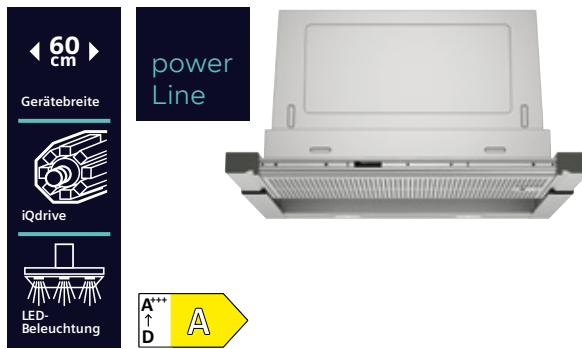

Flachschirmhaube, 60 cm **iQ300**

LI67RB531, Silbermetallic

- Abluftleistung max. bei Intensivstufe 728 m³/h bzw. 729 m³/h
- Metall-Fettfilter, spülmaschinengeeignet
- Elektronische Steuerung seitlich, mit LED-Anzeige
- 3 Leistungsstufen und 1 Intensivstufe
- Intensivstufe mit automatischer Rückstellung
- Automatischer Gebläsenachlauf
- Filterabdeckung aus Edelstahl
- Arbeitsplatzbeleuchtung mit 2/3 x 1,5 W
- LED-Modul

LZ46551 Griffleiste Edelstahl 60 cm UHP € 62,-** € 59,-*
LZ12IT114 cleanAir Umluftset € 99,-*
UHP € 743,-** **€ 639,-***