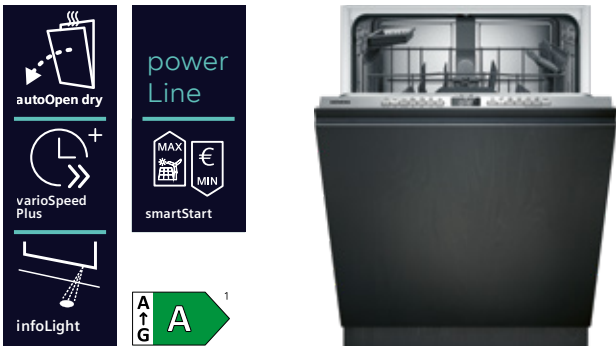

Geschirrspüler vollintegriert

iQ300

SN63EX22BE, Gerätehöhe: 81,5 cm***

SX63EX22BE, Gerätehöhe: 86,5 cm***

- 6 Programme: Eco 50 °C, Auto 45 – 65 °C, Intensiv 70 °C, Kurz 60 °C, Schnell 45 °C, Favorit • 4 Sonderfunktionen: Fernstart, intensiveZone, Halbe Beladung, varioSpeed Plus
- Fassungsvermögen: 13 Maßgedecke • Maschinenpflegeprogramm • autoOpen dry (Eco-Trocknung) mit Wärmetauscher
- flex Korbsystem • infoLight – blau • Geräusch 42 dB(A)