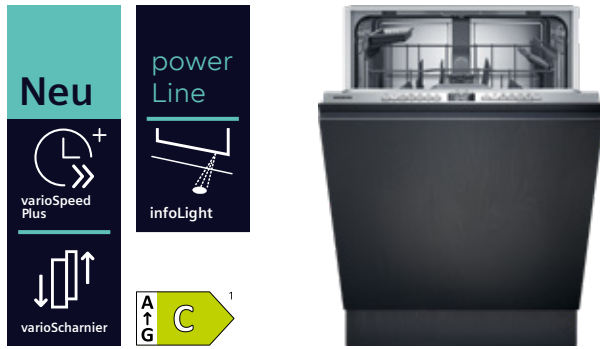

Geschirrspüler vollintegriert

iQ300

mit varioScharnier

SN73HX03UE, Gerätehöhe: 81,5 cm***

SX73HX03UE, Gerätehöhe: 86,5 cm***

- Einbau ab 5 cm Sockelhöhe möglich
- 6 Programme: Eco 50 °C, Auto 45 – 65 °C, Intensiv 70 °C, 1h 65 °C, Schnell 45 °C, Favorit • Vorspülen • 4 Sonderfunktionen: Fernstart, intensiveZone, Halbe Beladung, varioSpeed Plus
- varioFlex-Korbe • infoLight blau • Geräusch 46 dB(A)

SZ30BI02 Verblendungsleisten UHP € 35,-** € 19,-*

SZ30BI22 Verblendleisten SX UHP € 46,-** € 29,-*

SZ36DX02 varioSchublade UHP € 91,-** € 59,-*

SN73HX03UE UHP € 1.079,-** € 809,-*

SX73HX03UE UHP € 1.097,-** € 809,-*