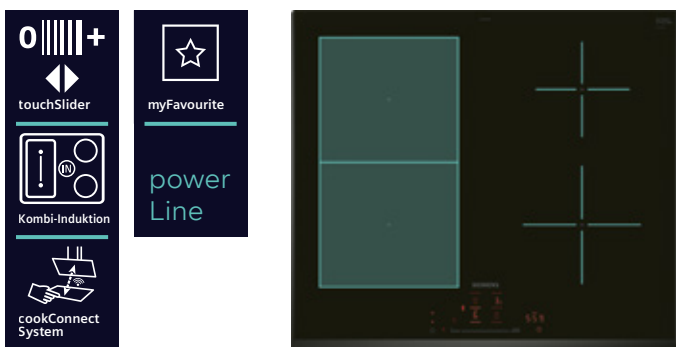

UHP € 1.501,-**

€ 1.319,-*

Induktions-Kochfeld autark, 80 cm

iQ300

**EH845HFB1E, Flachrahmen
EH801HFB1E, Flächenbündig**

- Bräterzone
- Warmhaltezone
- touchSlider
- Timer mit Abschaltfunktion
- quickStart • reStart • powerBoost
- cookConnect System
- Pause-Funktion
- Kindersicherung
- 2-stufige Restwärmearzeige je Kochzone

EH845HFB1E UHP € 1.794,-**

€ 1.469,-*

EH801HFB1E

€ 1.799,-*

Induktions-Kochfeld autark, 60 cm

iQ500

ED65KHSB1E, Rahmenlos aufliegend

- touchSlider-Bedienung
- 4 Induktions-Kochzonen
- 1 Kombi-Kochzone
- cookConnect System (mit passender Dunstabzugshaube)
- Intelligente Dunstabzugsautomatik (mit passender Dunstabzugshaube)
- quickStart • reStart • Timer
- 17 Leistungsstufen
- powerBoost-Funktion für alle Induktions-Kochzonen möglich