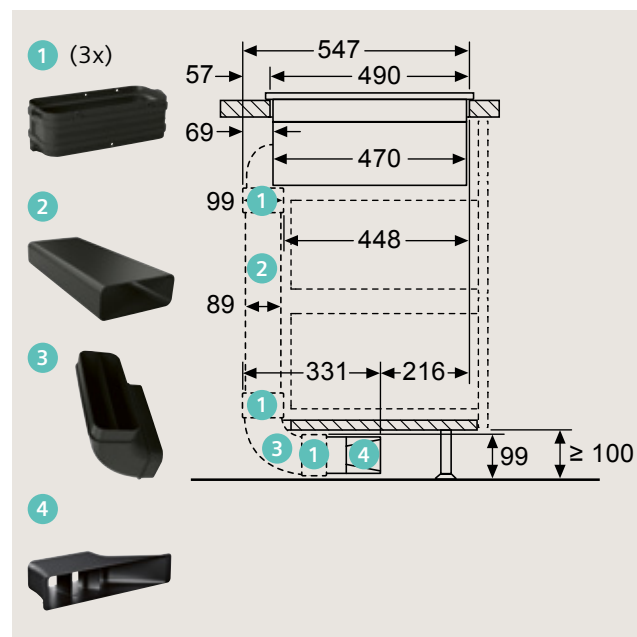

Zubehör inductionAir Plus

UHP € 122,-** € 119,-*

UHP € 184,-** € 179,-*

UHP € 34,-** € 33,-*

UHP € 61,-** € 60,-*

UHP € 50,-** € 49,-*

Vorzugsverrohrung HZ9VDKR2 UHP € 150,-