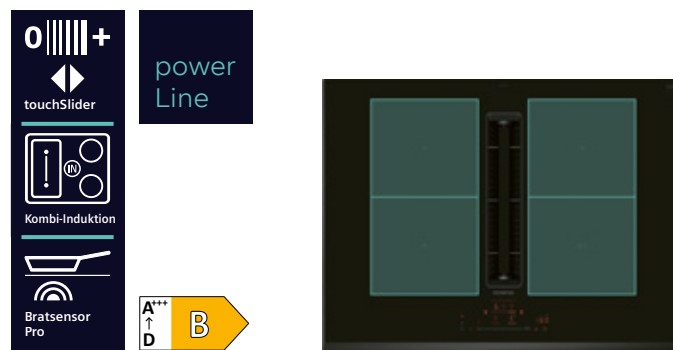

inductionAir Plus
Kombi-Induktions-Kochfeld autark
mit integriertem Dunstabzug, 70 cm

iQ500

ED751HQ26E, Rahmenlos aufliegend

- Induktionskochfeld mit vollintegriertem, leistungsstarkem Downdraft-Abzugsmodul wahlweise mit Abluft- oder Umluftbetrieb • touchSlider-Bedienung
- **Bratsensor Pro mit 11 Temperaturstufen** • Timer
- 17 Leistungsstufen
- powerBoost-Funktion für alle Induktions-Kochzonen möglich
- reStart • quickStart
- Automatisches Einschalten des Lüftungssystems bei Nutzung einer Kochzone
- Inklusive Umluftset (cleanAir Plus-Filter und Slider)

UHP € 3.155,-**

€ 2.459,-*