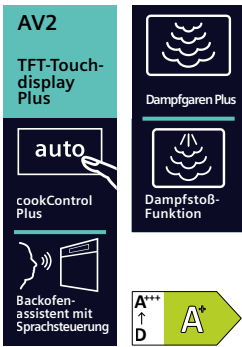

Einbau-Kompaktdampfbackofen inkl. AirFry iQ700 CS736G1B1, Schwarz/Edelstahl

- Kompaktdampfbackofen mit 22 Beheizungsarten: **AirFry**, 4D-Heißluft, Ober-/Unterhitze, Umluftgrill, Großflächengrill, Kleinflächengrill, Pizzastufe, coolStart, separate Unterhitze, Sanftgaren, Vorwärmen von Geschirr, Warmhalten, Heißluft sanft, Ober-/Unterhitze sanft, Dampfzarenstufe, Regenerieren, Gären mit Dampf, Auftauen, Umluftgrill + Dampf, Wärmen + Dampf, 4D-Heißluft + Dampf, Ober-/Unterhitze + Dampf • Elektronische Temperaturregelung von 30 – 250 °C • Schnellaufheizung • Garraumvolumen: 47 l
- TFT-Full-Touchdisplay Plus • cookControl Plus
- **AirFry & Grillblech**

HZ638D00 varioClip-Auszug UHP € 170,-**

€ 139,-*

UHP € 2.439,-**

€ 2.409,-*