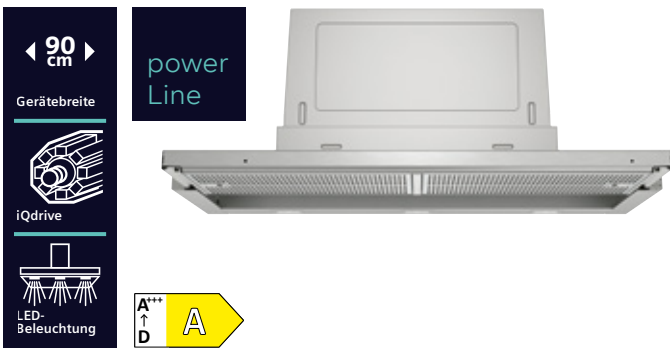

Flachschirmhaube, 90 cm **iQ300**

LI97RB531, Silbermetallic

- Wahlweise Abluft- oder Umluftbetrieb
- Abluftleistung max. Intensivstufe 583 m³/h
- 2 Metall-Fettfilter, spülmaschinengeeignet
- Druckkastenschalter (3 Leistungsstufen)
- Vergrößerter Stauraum: bis zu 10 kg Kapazität auf jeder Seite des Dunstabzugs
- Beleuchtung: 2x LED 1,5 W

LZ49551 Griffleiste Edelstahl 90 cm UHP € 78,-** € 69,-*
LZ12IT114 cleanAir Umluftset € 99,-*
UHP € 864,-** **€ 859,-***