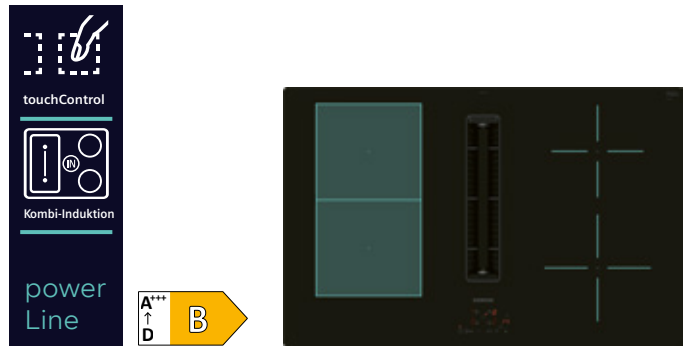

UHP € 3.155,-**

€ 2.459,-*

inductionAir Plus iQ300
Kombi-Induktions-Kochfeld autark mit integriertem Dunstabzug, 80 cm
ED851BS16E, Rahmenlos aufliegend

- Induktionskochfeld mit vollintegriertem, leistungsstarkem Downdraft-Abzugsmodul wahlweise mit Abluft- oder Umluftbetrieb • touchControl-Bedienung
- 17 Leistungsstufen
- powerBoost-Funktion für alle Induktions-Kochzonen möglich
- reStart • quickStart
- Automatisches Einschalten des Lüftungssystems bei Nutzung einer Kochzone
- Inklusive Umluftset (cleanAir Plus Filter und Slider)
- Timer mit Sicherheitsabschaltung

UHP € 2.801,-** € 2.169,-*

inductionAir Plus iQ300
Kombi-Induktions-Kochfeld autark mit integriertem Dunstabzug, 80 cm
ED801BS16E, Flächenbündig

- Induktionskochfeld mit vollintegriertem, leistungsstarkem Downdraft-Abzugsmodul wahlweise mit Abluft- oder Umluftbetrieb • touchControl-Bedienung
- 17 Leistungsstufen
- powerBoost-Funktion für alle Induktions-Kochzonen möglich
- reStart • quickStart
- Automatisches Einschalten des Lüftungssystems bei Nutzung einer Kochzone
- Inklusive Umluftset (cleanAir Plus Filter und Slider)
- Timer mit Sicherheitsabschaltung