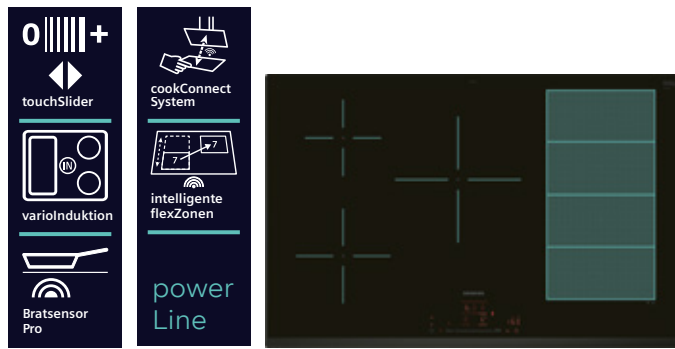

**Induktions-Kochfeld autark
varioInduktion, 80 cm**

iQ700

EX851HVC1E, Rahmenlos aufliegend

- touchSlider-Bedienung
- **Bratsensor Pro mit 11 Temperaturstufen**
- 5 Induktions-Kochzonen
- 1 varioInduktions-Kochzone
- cookConnect System (mit passender Dunstabzugshaube)
- Kochassistent (über Home Connect)
- varioMotion • Intelligente flexZonen
- quickStart • reStart
- 17 Leistungsstufen
- powerBoost-Funktion für alle Induktions-Kochzonen möglich

UHP € 2.090,-**

€ 1.419,-*

**Induktions-Kochfeld autark, 80 cm
EH85KHFB1E, Rahmenlos aufliegend**

iQ300

- touchSlider-Bedienung
- 4 Induktions-Kochzonen, davon 1 mit zuschaltbarer Bräterzone
- Home Connect-fähig über WLAN
- cookConnect System (mit passender Dunstabzugshaube)
- quickStart
- reStart
- Timer
- 17 Leistungsstufen
- powerBoost-Funktion für alle Induktions-Kochzonen möglich