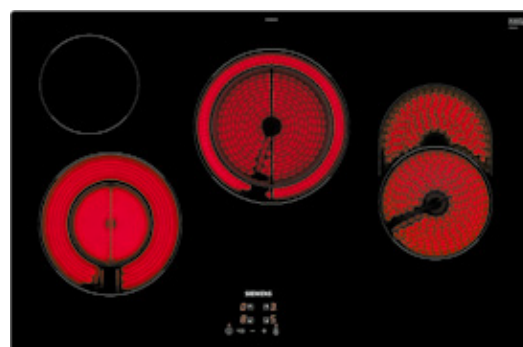

Konventionelles-Kochfeld autark, 80 cm iQ300

ET81RBHA1D, Rahmenlos aufliegend

- touchControl-Bedienung
- 4 Kochzonen, davon 1 mit zuschaltbarer Bräterzone
- Bräterzone
- 1 Zweikreis-Kochzone
- 17 Leistungsstufen
- reStart
- 2-stufige Restwärmeanzeige je Kochzone
- Kindersicherung

UHP € 883,-**

€ 699,-*