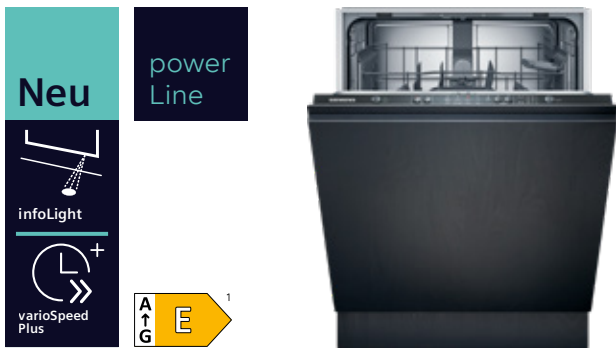

Geschirrspüler vollintegriert iQ100

SN615X07AF, Gerätehöhe: 81,5 cm***

- 5 Programme: Intensiv 70 °C, Auto 45-65 °C, Eco 50 °C, 1h 65 °C, Vorspülen
- 2 Sonderfunktionen: VarioSpeed Plus, Intensive Zone
- vario Korbsystem
- infoLight blau
- Geräusch 48 dB(A)

SZ30BI02 Verblendungsleisten UHP € 35,-** € 19,-*
UHP € 692,-** € 689,-*