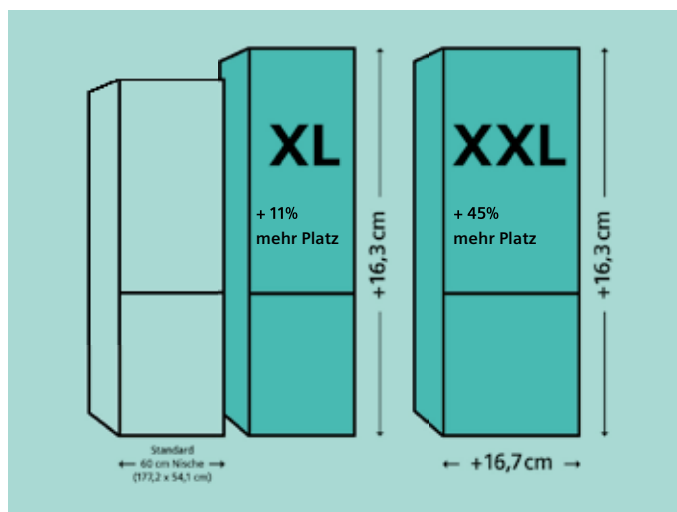

XXL-Volumen: 45 % mehr Platz für deinen kompletten Wocheneinkauf

Mit der Einbau-Kühl-Gefrier-Kombination für die 75 cm breite Nische bekommst du all den Platz, den du brauchst. Und hast bis zu 45 % (121 l)* mehr Kapazität für deinen Wocheneinkauf. Da deine Lebensmittel frisch und lecker bleiben, kannst du auf Vorrat einkaufen und hast immer alles im Haus. Egal, ob große Sushi-Platten, eine Menge frisches Obst und Gemüse oder viele Flaschen, der Platz reicht immer für alles, was deine Familie braucht.

Kühl-Gefrier-Kombination XXL noFrost iQ300

KB96NVFE1

- Nutzinhalt: 383 l, davon ****-Gefrierraum: 98 l, Kühlraum: 285 l
- 1 hyperFresh 0°C Box – Fisch und Fleisch bleiben länger frisch
- 1 hyperFresh Box – hält Obst und Gemüse länger frisch
- Home Connect: Fernstart und Fernüberwachung
- Getrennte, elektronische Temperaturregelung, über LED ablesbar
- dimLight – sanft aufdimmende LEDInnenbeleuchtung
- 5 Abstellflächen aus Sicherheitsglas, davon 4 höhenverstellbar
- 1 Flaschenabsteller, 3 Türabsteller
- superGefrieren
- 3 transparente Gefriergut-Schubladen
- Energieverbrauch: 256 kWh/Jahr

UHP € 2.642,-**

€ 2.019,-*

Kühl-Gefrier-Kombination XL noFrost iQ300

KI96NVFDO

- Nutzinhalt: 290 l, davon ****-Gefrierraum: 75 l, Kühlraum: 215 l
- 1 hyperFresh $<0^{\circ}\text{C}>$ Schublade
- Getrennte, elektronische Temperaturregelung, über LED ablesbar
- LED-Innenbeleuchtung
- superKühlen
- 5 Abstellflächen aus Sicherheitsglas, davon 4 höhenverstellbar
- 1 Flaschenabsteller, 3 Türabsteller
- superGefrieren
- 3 transparente Gefriergut-Schubladen
- Energieverbrauch: 184 kWh/Jahr

UHP € 2.416,-**

€ 1.969,-**