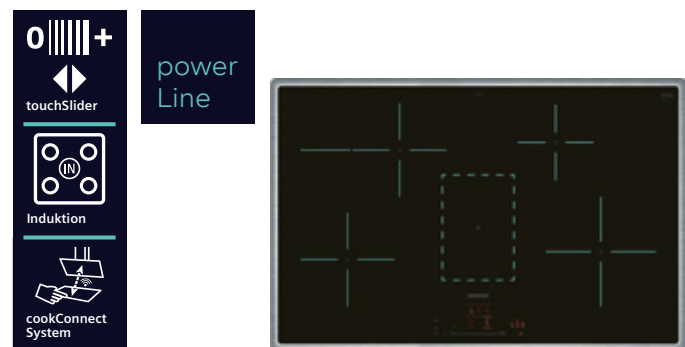

UHP € 2.090,-**

€ 1.419,-*

**Induktions-Kochfeld autark, 80 cm
EH85KHFB1E, Rahmenlos aufliegend**

iQ300

- touchSlider-Bedienung
- 4 Induktions-Kochzonen, davon 1 mit zuschaltbarer Bräterzone
- Home Connect-fähig über WLAN
- cookConnect System (mit passender Dunstabzugshaube)
- quickStart
- reStart
- Timer
- 17 Leistungsstufen
- powerBoost-Funktion für alle Induktions-Kochzonen möglich

UHP € 1.834,-**

€ 1.249,-*

Induktions-Kochfeld autark, 80 cm

iQ300

EH845BFB5E, Flachrahmen

- touchControl: Für die besonders komfortable Steuerung des Kochfelds mit nur einer Berührung
- 4 Induktions-Kochzonen
- quickStart
- reStart
- Timer
- 17 Leistungsstufen
- powerBoost-Funktion für alle Induktions-Kochzonen möglich
- Kindersicherung

UHP € 1.501,-**

€ 1.319,-*

Induktions-Kochfeld autark, 80 cm

iQ300

**EH845HFB1E, Flachrahmen
EH801HFB1E, Flächenbündig**

- Bräterzone
- Warmhaltezone
- touchSlider
- Timer mit Abschaltfunktion
- quickStart • reStart • powerBoost
- cookConnect System
- Pause-Funktion
- Kindersicherung
- 2-stufige Restwärmearzeige je Kochzone