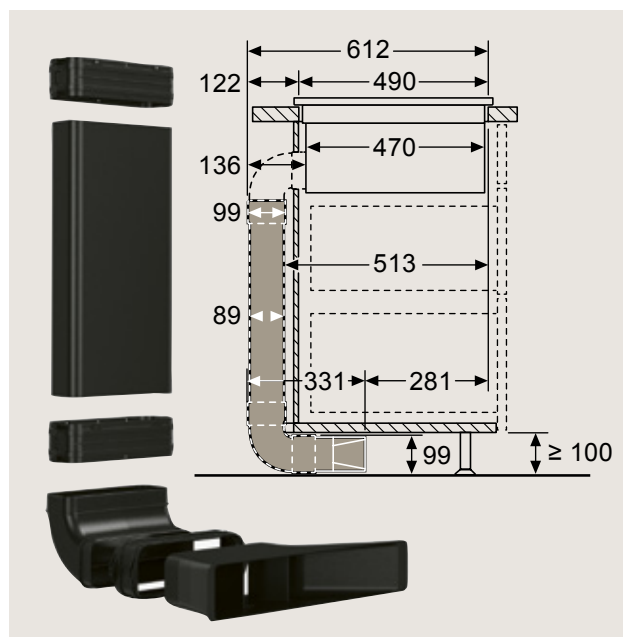

Zubehör inductionAir Plus

UHP € 122,-** € 119,-*

UHP € 184,-** € 179,-*

UHP € 34,-** € 33,-*

UHP € 61,-** € 60,-*

UHP € 50,-** € 49,-*

Vorzugsverrohrung HZ9VDKR2 UHP € 150,-