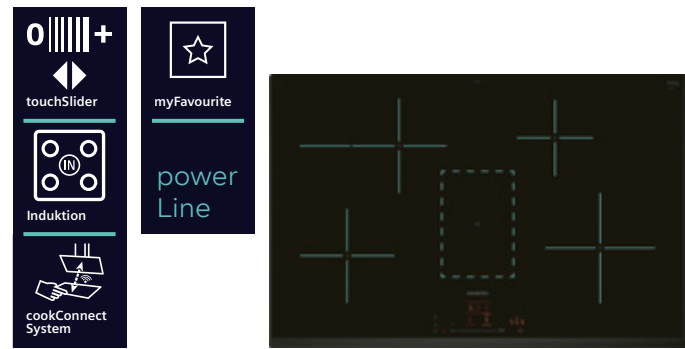

**Induktions-Kochfeld autark
varioInduktion, 80 cm**

iQ700

EX851HVC1E, Rahmenlos aufliegend

- touchSlider-Bedienung
- **Bratsensor Pro mit 11 Temperaturstufen**
- 5 Induktions-Kochzonen
- 1 varioInduktions-Kochzone
- cookConnect System (mit passender Dunstabzugshaube)
- Kochassistent (über Home Connect)
- varioMotion • Intelligente flexZonen
- quickStart • reStart
- 17 Leistungsstufen
- powerBoost-Funktion für alle Induktions-Kochzonen möglich

UHP € 2.090,-**

€ 1.419,-*

**Induktions-Kochfeld autark, 80 cm
EH85KHFB1E, Rahmenlos aufliegend**

iQ300

- touchSlider-Bedienung
- 4 Induktions-Kochzonen, davon 1 mit zuschaltbarer Bräterzone
- Home Connect-fähig über WLAN
- cookConnect System (mit passender Dunstabzugshaube)
- quickStart
- reStart
- Timer
- 17 Leistungsstufen
- powerBoost-Funktion für alle Induktions-Kochzonen möglich