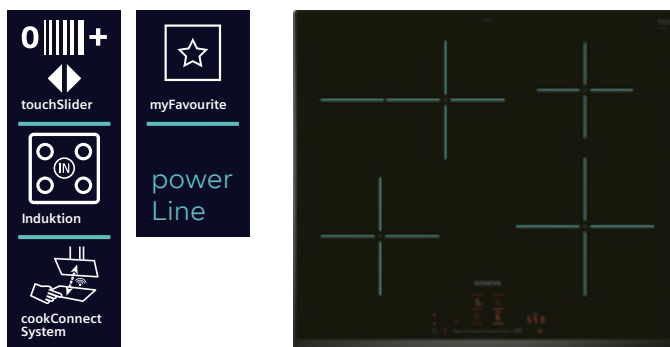

EH845HFB1E UHP € 1.794,-**

€ 1.469,-*

EH801HFB1E

€ 1.799,-*

Induktions-Kochfeld autark, 60 cm

iQ500

ED65KHSB1E, Rahmenlos aufliegend

- touchSlider-Bedienung
- 4 Induktions-Kochzonen
- 1 Kombi-Kochzone
- cookConnect System (mit passender Dunstabzugshaube)
- Intelligente Dunstabzugsautomatik (mit passender Dunstabzugshaube)
- quickStart • reStart • Timer
- 17 Leistungsstufen
- powerBoost-Funktion für alle Induktions-Kochzonen möglich

UHP € 1.557,-**

€ 1.039,-*

Induktions-Kochfeld autark, 60 cm

iQ300

EH65KHFB1E, Rahmenlos aufliegend

- touchSlider-Bedienung
- 4 Induktions-Kochzonen, davon 1 mit zuschaltbarer Bräterzone
- powerBoost-Funktion
- 17 Leistungsstufen
- reStart
- quickStart
- Timer
- countDown-Funktion
- Favoriten-Taste
- cookConnect System (mit passender Dunstabzugshaube)