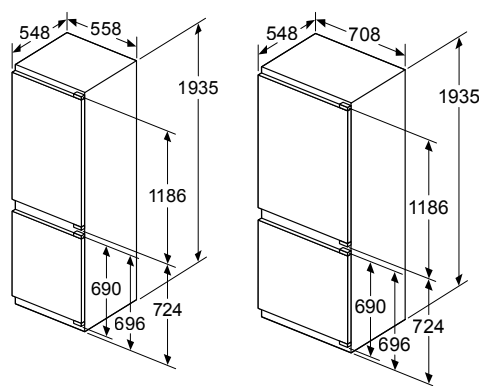

XXL-Volumen: 45 % mehr Platz für deinen kompletten Wocheneinkauf

Mit der Einbau-Kühl-Gefrier-Kombination für die 75 cm breite Nische bekommst du all den Platz, den du brauchst. Und hast bis zu 45 % (121 l)* mehr Kapazität für deinen Wocheneinkauf. Da deine Lebensmittel frisch und lecker bleiben, kannst du auf Vorrat einkaufen und hast immer alles im Haus. Egal, ob große Sushi-Platten, eine Menge frisches Obst und Gemüse oder viele Flaschen, der Platz reicht immer für alles, was deine Familie braucht.

Maße in mm

Kühl-Gefrier-Kombination XXL noFrost iQ300

KB96NVFE1

- Nutzinhalt: 383 l, davon ****-Gefrierraum: 98 l, Kühlraum: 285 l
- 1 hyperFresh 0°C Box – Fisch und Fleisch bleiben länger frisch
- 1 hyperFresh Box – hält Obst und Gemüse länger frisch
- Home Connect: Fernstart und Fernüberwachung
- Getrennte, elektronische Temperaturregelung, über LED ablesbar
- dimLight – sanft aufdimmende LEDInnenbeleuchtung
- 5 Abstellflächen aus Sicherheitsglas, davon 4 höhenverstellbar
- 1 Flaschenabsteller, 3 Türabsteller
- superGefrieren
- 3 transparente Gefriergut-Schubladen
- Energieverbrauch: 256 kWh/Jahr

UHP € 2.642,-**

€ 2.019,-*