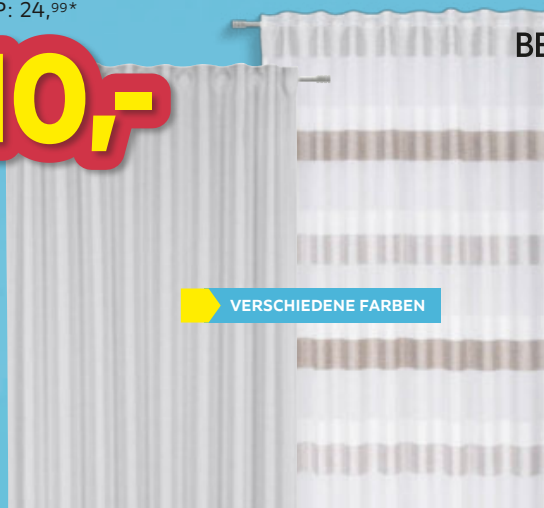

VERSCHIEDENE FARBEN

FERTIGVORHANG „SUSANNE“, 100% Polyester, Streifen, ca. 135/245cm 10,-
FERTIGVORHANG „UNI“, ca. 135/245cm 10,- (59140073/01-03;0074/01-03)

UVP: 19,99*

primatex

10,-