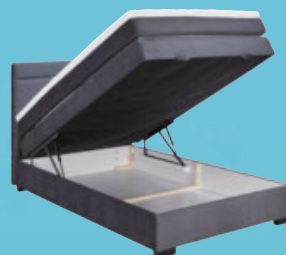

mit großem Bettzeugraum

INKL. LED-LICHT IM KOPFTEIL

BOXSPRINGBETT, Velours graphitgrau, inkl. LED-Beleuchtung, Stauraum und Topper, Liegefläche ca. 100x200cm, 120x200cm oder ca. 140x200cm 500,- (23120017/01,03)