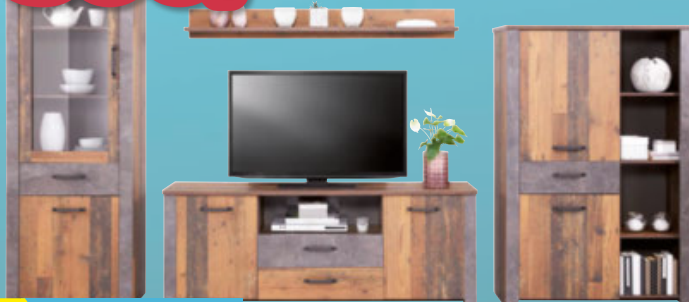

VIELE WEITERE TYPEN SEPARAT ERHÄLTICH

WOHNSERIE, Old Style Dekor/Abs. Betonoptik Dunkel, 4-teilig, B/H/T: ca. 352,4/200/41,5cm 500,- Vitrine, B: ca. 71,4cm 200,- TV-Element, B: ca. 176cm 175,- Wandboard, B: ca. 160cm 25,- Highboard, B: ca. 105cm 175,- (18030560/51,01-04)