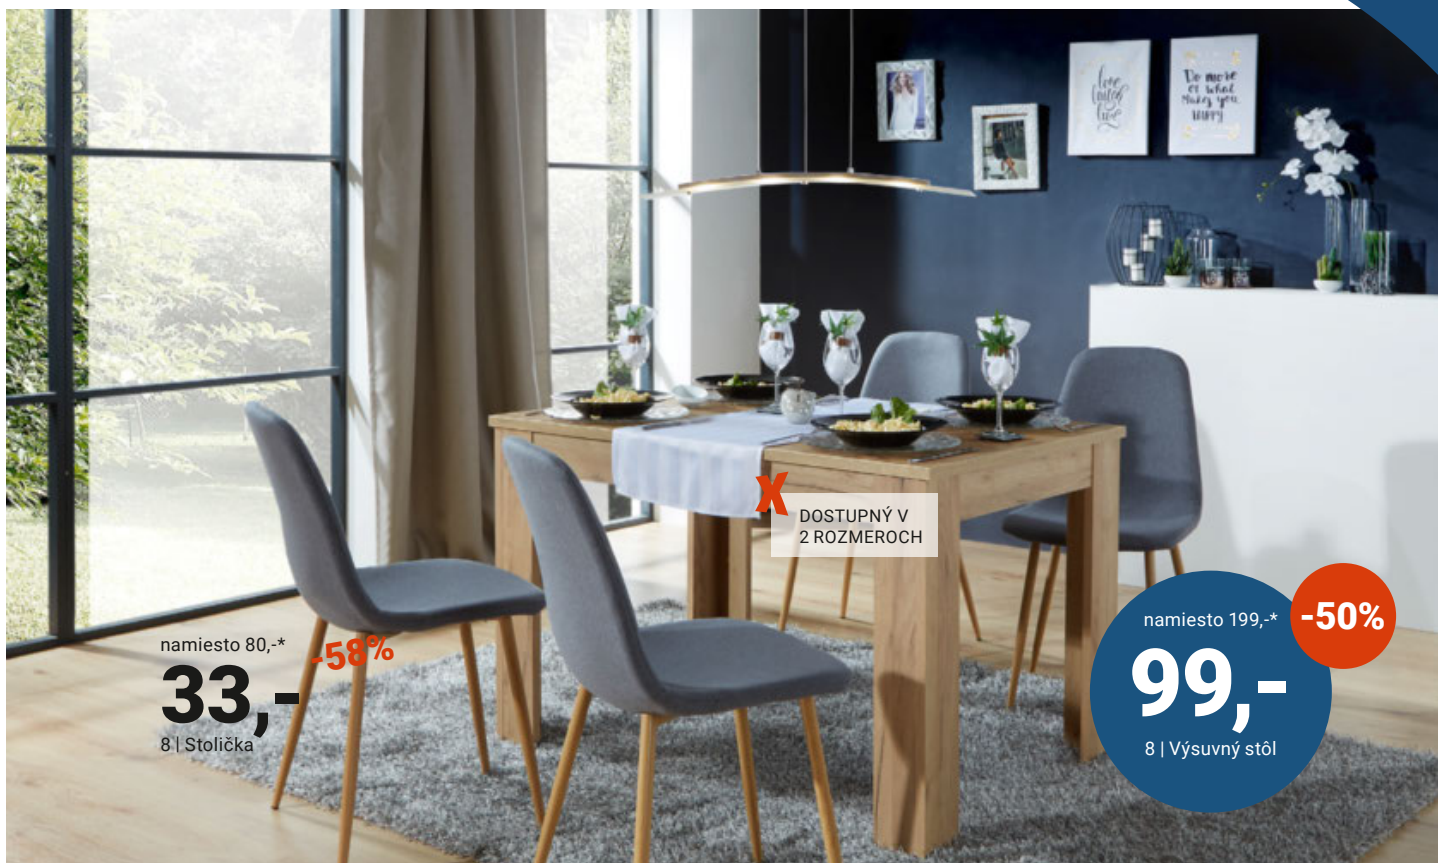

namiesto 80,-* **-58%**
33,-
8 | Stolička

X DOSTUPNÝ V
2 ROZMEROCH

namiesto 199,-* **-50%**
99,-
8 | Výsuvný stôl

namiesto 189,-* **-55%**
84⁹⁰
9 | Jedálenský
stôl 138/90cm