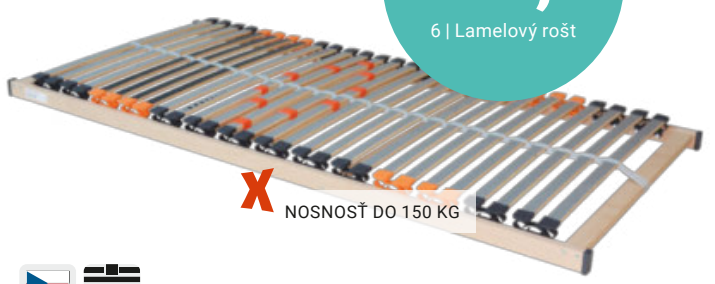

X NOSNOSŤ DO 150 KG

primatex

namiesto 346,-* **-48%**
179,-
7 | cca 80, 90/200 cm