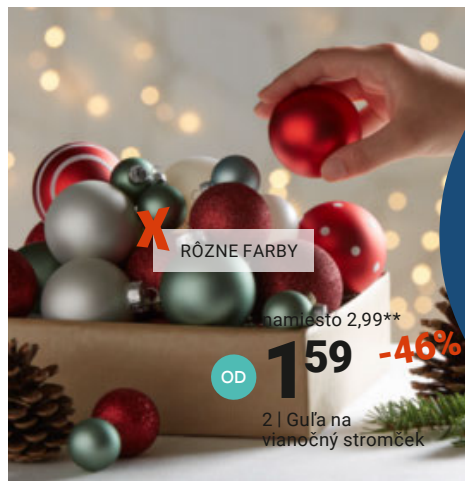

OD **1⁵⁹**
namiesto 2,99**
-46%
2 | Guľa na vianočný stromček

ZĽAVY NA VIANOČNÉ OSVETLENIE AŽ DO

70%