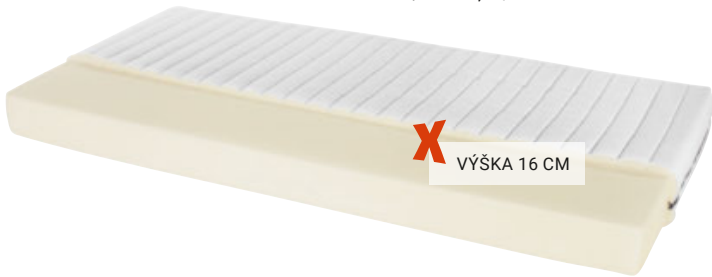

namiesto 795,-*

-41%

469,-

Skriňa šírka cca 280 cm

RÔZNE ROZMERY A
DEKORY NA OBJEDNÁVKU
SO ZĽAVOU 40%

SKRIŇA S POSUVNÝMI DVERAMI „IMPERIAL“, 6 polic, 1 zrkadlo, Š/V/H: cca 280/223/65 cm 469,- (03800121/70,72,76,98)

Online Shop: mobelix.sk

klikni & vyzdvihni zdarma

klikni & rezervuj zdarma

MÖBELIX

primatex

namiesto 149,-* **-46%**
79⁹⁰
1 | cca 80,90/200 cm

X VÝŠKA 16 CM

primatex