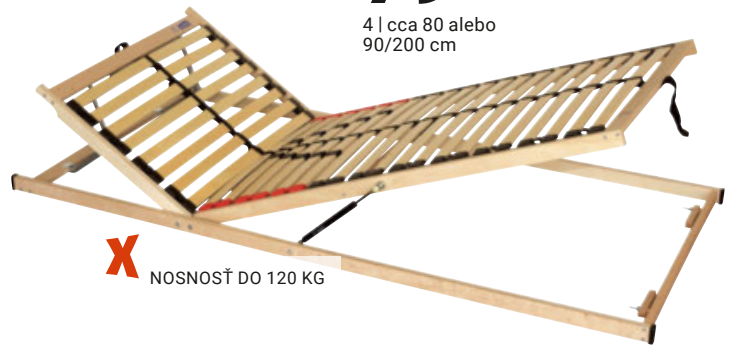

namiesto 189,-* **-47%**
99⁹⁰
3 | cca 80,90/200 cm

X VÝŠKA 19 CM

primatex

GENOVÝ TRHÁK
35,-
2 | cca 90/200 cm

namiesto 136,-* **-41%**
79⁹⁰
4 | cca 80 alebo 90/200 cm

X NOSNOSŤ DO 120 KG

primatex

namiesto 217,-* **-40%**
129,-
5 | cca 80,90/200 cm

X VÝŠKA 18 CM

namiesto 189,-* **-37%**
119,-
6 | Lamelový rošt

X NOSNOSŤ DO 150 KG

primatex

namiesto 346,-* **-48%**
179,-
7 | cca 80, 90/200 cm

X VÝŠKA 25 CM

namiesto 64,-* **-48%**
33,-
8 | Skladací matrac, Š/V/H: cca 80x9x190 cm