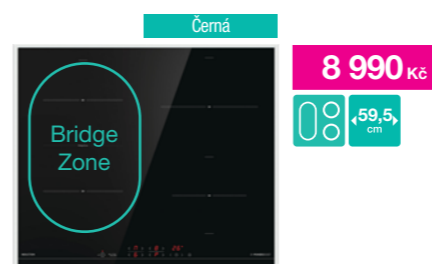

Kód: 731923 EAN: 3838782153112

Černá

13 990 Kč

gorenje Indukční vestavná deska
IS646BG

Dotykové ovládání **SliderTouch** s vodící drážkou pro snadné ovládání • 4 varné zóny (**osmiúhelníkové induktry**) 21x19 cm, 2,1/3 kW • Broušené hrany • **AreaFlex + StepZone** propojí zóny s možností regulace teploty • 5 automatických **IQ programů** – **IQboil**, **IQsimmer**, **IQgrill**, **SoftMelt**, **StayWarm** • **AutoDetect** detekuje polohu nádobí • **StopGo** dočasně zastavení vaření • **PowerBoost** extra výkon na všech zónách najednou • **Recall** obnoví nastavení při nechtěném vypnutí desky • **Delete** vypne všechna nastavení jedním tlačítkem • **TimeAssist** (zobrazení délky vaření, časovač 99 min, minutka) • Personalizace zvukových signálů – délka a hlasitost • Dětský zámek ovládání • Příkon 7,36 kW • **PowerManagement** omezovač výkonu 230V (32A/16A)/400V • Rozměry (vxšxh) 5,4 x 59,5 x 52 cm

Kód: 731910 EAN: 3838782152986

Černá

8 990 Kč
59,5 cm

gorenje Indukční vestavná deska
IT643BX7

Dotykové ovládání • 4 varné zóny – 1x Ø 21 cm, 1,5/2 kW, 2x Ø 18 cm, 1,5/2 kW, 1x Ø 14,5 cm, 1,2/1,6 kW • Nerezový rám • **BridgeZone** spojí dvě levé varné zóny do jedné • **SmartControl** samostatné ovládání s displejem pro každou zónu • **StopGo** dočasně zastavení vaření • **PowerBoost** extra výkon na všech zónách najednou • **Recall** obnoví nastavení při nechtěném vypnutí desky • **StayWarm** ohřívá/udržuje pokrm teplý při konstantní teplotě 70 °C • **SoftMelt** pro šetrné rozpouštění při teplotě 42 °C • **Časovač** (max. 99 min.) s auto vypnutím • Funkce kuchyňské minutky • Dětský zámek ovládání • Příkon 7,2 kW • Rozměry (vxšxh) 5,4 x 59,5 x 52 cm