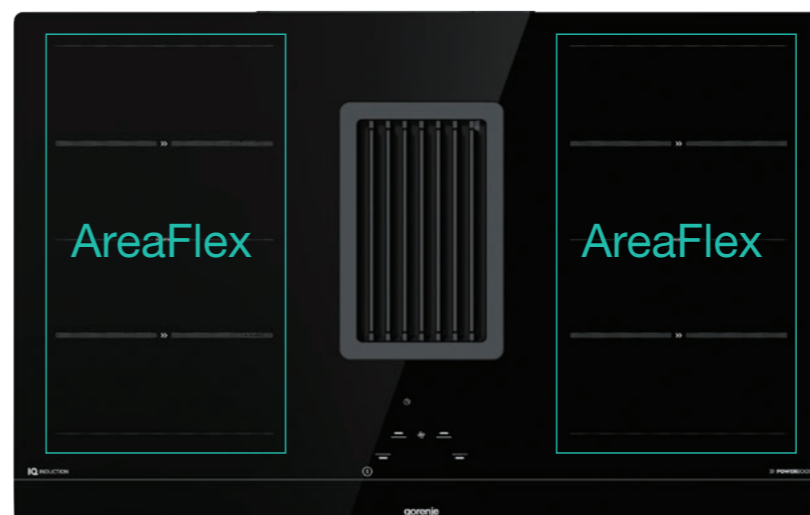

MOŽNOST ZABUDOVÁNÍ DO ROVINY

Černá

AreaFlex

AreaFlex

AutoDetect

Automaticky zaznamenává polohu hrnců na desce a aktivuje pouze tu varnou zónu, pod kterou se nádoba nachází.

BridgeZone

Dvě varné zóny nad sebou můžete jednoduše přemostit a vytvořit tím jednu větší. Perfektní pro vaření ve větších pánvích.