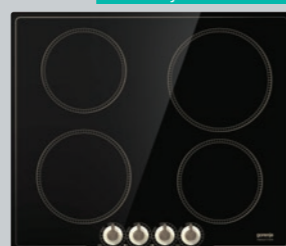

CLI

Černá

CLB

60 cm

9 990 Kč

gorenje Indukční vestavná deska
IK640CLI // IK640CLB

Gorenje Classico
kolekce

Mechanické ovládání stylovými knoflíky v retro designu • 4 varné zóny 1x Ø 18,5 cm, 1,4/2 kW, 2x Ø 16,5 cm, 1,2/1,4 kW, 1x Ø 20,5 cm, 2/2,3 kW • Broušené hrany • Funkce **PowerBoost** extra výkon na všech zónách najednou • Dětský zámek ovládání • Ukazatel zbytkového tepla • Příkon 7,1 kW • Rozměry (vxšxh) 9,2 x 60 x 51 cm

IK640CLI kód: 732416 EAN: 3838782165481
IK640CLB kód: 732414 EAN: 3838782165467

Knoflíky/rám slonová kost