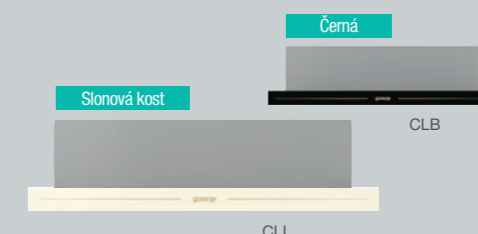

Slonová kost

CLI

Černá

CLB

C

3 990 Kč

gorenje Vestavný výsuvný odsavač par
BHP62CLI // BHP62CLB

Gorenje Classico
kolekce

Tlačítkové ovládání • 3 stupně výkonu • Maximální výkon při odtahu 435 m³/h • Maximální výkon při recirkulaci 215 m³/h • Odtah nebo recirkulace • Pro recirkulaci dokupte 1x UF, kód 716845 • Průměr odtahu 150 mm • 2x LED osvětlení, celkový výkon 6 W • **Omyvatelný hliníkový filtr s polyuretanovou pěnou** • Zpětná klapka 150 mm • Max. úroveň hluku 71 dB(A)re 1 pW • Roční spotřeba energie 41,7 kWh • Elektrické připojení 230 V • Příkon 0,14 kW • Energetická třída C • Rozměry (vxšxh) 17 x 60 x 31,5 cm

BHP62CLI kód: 731612 EAN: 3838782146183
BHP62CLB kód: 731613 EAN: 3838782146244