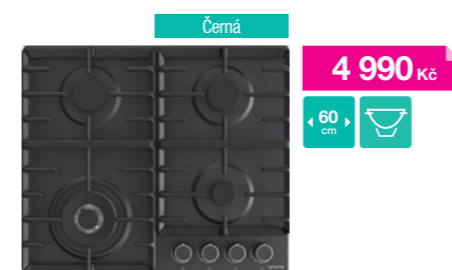

FishZone

Aktivace umožňuje snadné rozšíření kulaté varné zóny na ovální. Skvělé řešení pro vaření ve větších nebo oválních pekáčích. Ideální pro přípravu ryb, paely nebo pečené.

Automatické uzamknutí

Díky této funkci se varná deska automaticky zablokuje pokaždé, když je vypnutá, což přispívá k opatrnosti zejména vůči prstíčkům zvědavých dětí.

PowerZone

O 25% vyšší výkon varné zóny pro rychlejší vaření s menší spotřebou energie.

gorenje Plynová vestavná deska – smaltovaná
GW642AB

Ergonomické ovládací knoflíky • 4 plynové hořáky – 2x Ø 7,35 cm, 1,8 kW, 1x Ø 5,37 cm, 1,05 kW, Ø 12,3 cm, 3,5 kW • **Dvojitý WOK hořák** • **Integrované elektrické zapalování hořáků** • **Pojistky plamene hořáků** • **Litinové nosné mřížky** • Příbalené trysky na PB • Elektrické připojení 230 V • Rozměry (vxšxh) 13 x 60 x 52 cm
Kód: 737662 EAN: 3838782467172