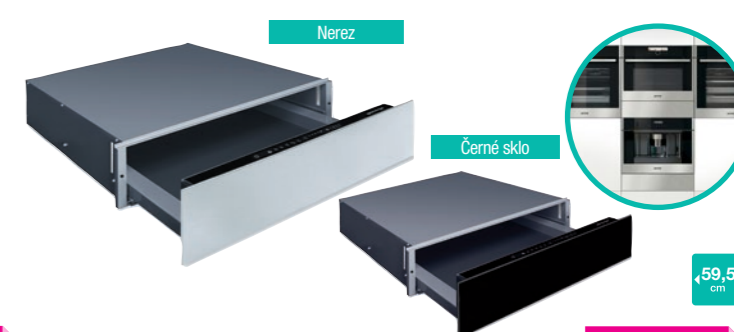

gorenje Ohřevná zásuvka
WD1410X // WD1410BG

Dotykové ovládání • Využitelný objem 19,8 l • Kapacita 6 sad nádobí nebo 20 talířů o průměru 28 cm nebo 80 šáleků na espresso nebo 40 šáleků na čaj • **6 automatických režimů ohřevu – nahřívání talířů, šáleků, udržování teplého jídla, příprava jogurtů, rozmrazování** • Nastavitelná teplota ohřevu 40–80 °C (v krocích po 10 °C) • Nastavitelný čas ohřevu 1-4 hod. (v krocích po 1 hod.) • Automatické vypnutí • Ohřívání horkým vzduchem s ventilátorem • Teleskopické pojezdy pro snadné vysunutí • **Tlumené zavírání** • Dětský zámek ovládání • Elektrické připojení 230 V • Příkon 0,41 kW • Rozměry (vxšxh) 14 × 59,5 × 56 cm

WD1410X Kód: 466188 EAN: 3838942104787

WD1410BG Kód: 466191 EAN: 3838782016783

gorenje Vestavná mikrovlnná trouba
BM251SG2WG

Dotykové ovládání • Časový display s možností vypnutí • Objem 25 l • Nerezový interiér • Mikrovlnný ohřev + gril Quartz • **15 přednastavených AUTO programů** • Rychlé a automatické rozmrazování • 2 kombinované režimy ohřevu • **Více krokové vaření** • Dětská pojistka ovládání • Funkce časovač max. 95 min./minutka • Tichý režim • **AquaClean čištění trouby vodou** • Výkon mikrovlnný/gril: 900/1000 W • Elektrické připojení 230 V • Příkon 1,45 kW • Rozměry (vxšxh) 38,8 × 59,5 × 40,1 cm

DODÁVANÉ PŘÍSLUŠENSTVÍ: otočný skleněný talíř Ø 31,5 cm, grilovací rošt

Kód: 738324 EAN: 3838782498930

gorenje Vestavná mikrovlnná trouba
BMI201AG1X

Invertorová technologie • Elektronické ovládání/tlačítko • Časový display s možností vypnutí • Objem 20 l • Nerezový interiér • Mikrovlnný ohřev + gril • **15 přednastavených AUTO programů** • Rychlé a automatické rozmrazování • 2 kombinované režimy ohřevu • **Více krokové vaření** • Dětská pojistka ovládání • Funkce časovač max. 95 min./minutka • Tichý režim • **AquaClean čištění trouby vodou** • Výkon mikrovlnný/gril: 800/1000 W • Elektrické připojení 230 V • Příkon 1,45 kW • Rozměry (vxšxh) 38,8 × 59,5 × 34,4 cm

DODÁVANÉ PŘÍSLUŠENSTVÍ: otočný skleněný talíř Ø 24,5 cm, grilovací rošt

Kód: 738289 EAN: 3838782498299