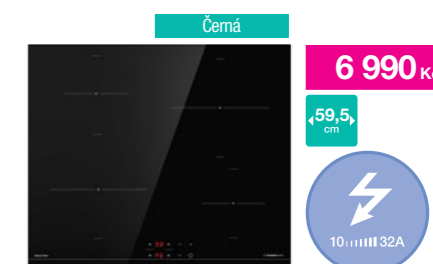

Černá

6 990 Kč
59,5 cm

gorenje Indukční vestavná deska
IT640BCSC

Dotykové ovládání • 4 varné zóny – 1x Ø 21 cm, 1,5/2 kW, 2x Ø 18 cm, 1,5/2 kW, 1x Ø 14,5 cm, 1,2/1,6 kW • Zkosená přední fazeta • **PowerBoost** extra výkon na všech zónách najednou • **Časovač** (max. 99 min.) s auto vypnutím • Dětský zámek ovládání • Příkon 7,2 kW • **PowerManagement** omezovač výkonu 230V (32A/16A)/400V • Rozměry (vxšxh) 5,8 x 59,5 x 52 cm

Kód: 731750 EAN: 3838782149719