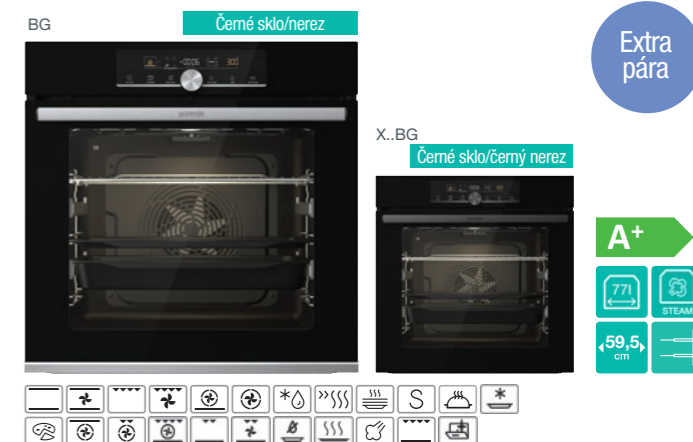

Extra
pára

A+
77l
STEAM
59,5
cm

gorenje Vestavná multifunkční trouba
BOS6747A01BG // BOSX6747A01BG

12 990 Kč

HomeMADE® trouba s objemem 77 l • IconLed+ dotykové programovací hodiny se zobrazením teploty a způsobu ohřevu • 22 způsobů ohřevu • Teplotní rozsah 30–300 °C • PerfectGrill dvojité grilovací těleso • **SoftOpen a GentleClose závěs dveří** • ExtraSteam pečení v páře • **StepBake krokové pečení** • **22 automatických programů pečení** • režimy pečení **AirFry** zdravé fritování, **FrozenBake** pro hotová a mražená jídla, **GentleBake** pro pomalé pečení, Program **Pizza 300 °C** • **Automatické gratinování** • Rychlý předehřev trouby • Funkce časovač s auto vypnutím (délka vaření, odložený start), minutka • Dvířka trouby 3 skla a 1 reflexní vrstva • Dvojitě osvětlení trouby • AquaClean čištění trouby vodou • **CataClean katalytický kryt ventilátoru** • Energetická třída A+ • Příkon 3,5 kW • Rozměry (vxšxh) 59,5 × 59,5 × 56,4 cm

DODÁVANÉ PŘÍSLUŠENSTVÍ: 1 hluboký, 1 mělký smaltovaný plech, rošt trouby, teleskopický výsuv (2 úrovně)

BOS6747A01BG Kód: 738594 EAN: 3838782512872
BOSX6747A01BG Kód: 738595 EAN: 3838782512889