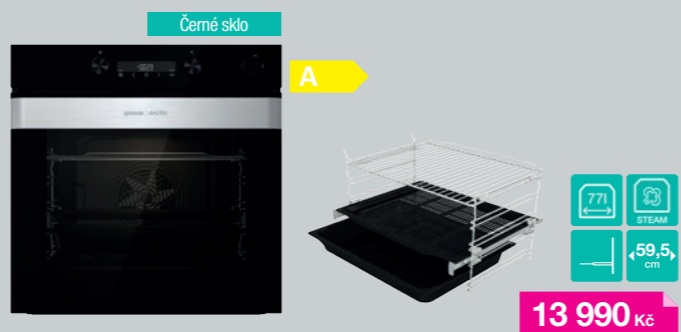

gorenje Vestavná multifunkční trouba
BSA6737ORAB

HomeMADE® trouba s objemem 77 l • IconLed dotykové programovací hodiny • Zasouvací knoflíky pro nastavení ohřevu a teploty • 12 způsobů ohřevu • Teplotní rozsah 50–300 °C • PerfectGrill dvojité grilovací těleso • **SoftOpen a GentleClose závěs dveří** • **SteamAssist parní asistent** • Objem nádržky na vodu 0,13 l • **AirFry** program pro zdravé fritování • **FrozenBake** program pro hotová a mražená jídla • **GentleBake** program pro pomalé pečení • Program **Pizza 300 °C** • **Automatické gratinování** • Rychlý předehřev trouby • Funkce časovač s auto vypnutím (délka vaření, odložený start), minutka • Dvířka trouby 2 skla a 1 reflexní vrstva • AquaClean čištění trouby vodou • CataClean katalytický kryt ventilátoru • Energetická třída A • Příkon 3,5 kW • Rozměry (vxšxh) 59,5 × 59,5 × 56,4 cm

DODÁVANÉ PŘÍSLUŠENSTVÍ: 1 hluboký smaltovaný plech, 1 smaltovaný perforovaný plech, rošt trouby, teleskopický výsuv s klik systémem (1 úroveň)

Kód: 740238 EAN: 3838782613661