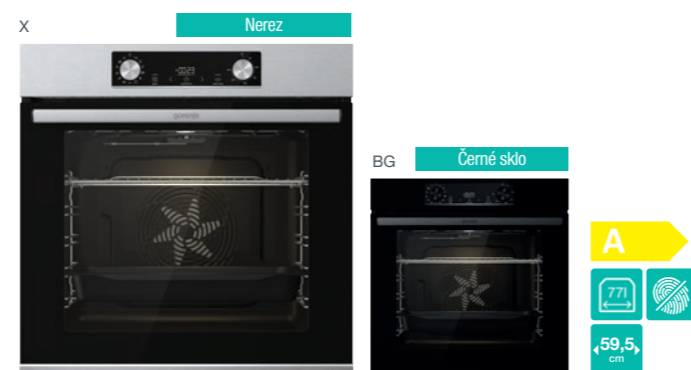

gorenje Vestavná multifunkční trouba
BO6737E02X // BO6737E02BG

HomeMADE® trouba s objemem 77 l • IconLed dotykové programovací hodiny • Zasouvací knoflíky pro nastavení ohřevu a teploty • 12 způsobů ohřevu • Teplotní rozsah 50–300 °C • PerfectGrill dvojité grilovací těleso • **SoftOpen a GentleClose závěs dveří** • **AirFry** program pro zdravé fritování • **FrozenBake** program pro hotová a mražená jídla • **GentleBake** program pro pomalé pečení • Program **Pizza 300 °C** • **Automatické gratinování** • Rychlý předehřev trouby • Funkce časovač s auto vypnutím (délka vaření, odložený start), minutka • Dvířka trouby 2 skla a 1 reflexní vrstva • AquaClean čištění trouby vodou • Energetická třída A • Příkon 3,5 kW • Rozměry (vxšxh) 59,5 × 59,5 × 56,4 cm

DODÁVANÉ PŘÍSLUŠENSTVÍ: 1 hluboký smaltovaný plech, rošt trouby, drátěná vodítka plechů

X Kód: 738418 EAN: 3838782503498
BG Kód: 738419 EAN: 3838782503504