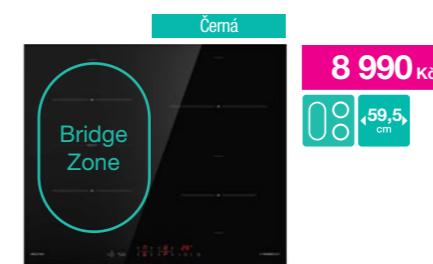

Kód: 731910 EAN: 3838782152986

Černá

8 990 Kč
59,5 cm

gorenje Indukční vestavná deska
IT643BX7

Dotykové ovládání • 4 varné zóny – 1x Ø 21 cm, 1,5/2 kW, 2x Ø 18 cm, 1,5/2 kW, 1x Ø 14,5 cm, 1,2/1,6 kW • Nerezový rám • **BridgeZone** spojí dvě levé varné zóny do jedné • **SmartControl** samostatné ovládání s displejem pro každou zónu • **StopGo** dočasně zastavení vaření • **PowerBoost** extra výkon na všech zónách najednou • **Recall** obnoví nastavení při nechtěném vypnutí desky • **StayWarm** ohřívá/udržuje pokrm teplý při konstantní teplotě 70 °C • **SoftMelt** pro šetrné rozpouštění při teplotě 42 °C • **Časovač** (max. 99 min.) s auto vypnutím • Funkce kuchyňské minutky • Dětský zámek ovládání • Příkon 7,2 kW • Rozměry (vxšxh) 5,4 x 59,5 x 52 cm

Kód: 740470 EAN: 3838782616563

Černá

8 990 Kč
59,5 cm

gorenje Indukční vestavná deska
IT643BCSC7

Dotykové ovládání • 4 varné zóny – 1x Ø 21 cm, 1,5/2 kW, 2x Ø 18 cm, 1,5/2 kW, 1x Ø 14,5 cm, 1,2/1,6 kW • Zkosená přední fazeta • **BridgeZone** spojí dvě levé varné zóny do jedné • **SmartControl** samostatné ovládání s displejem pro každou zónu • **StopGo** dočasně zastavení vaření • **PowerBoost** extra výkon na všech zónách najednou • **Recall** obnoví nastavení při nechtěném vypnutí desky • **StayWarm** ohřívá/udržuje pokrm teplý při konstantní teplotě 70 °C • **SoftMelt** pro šetrné rozpouštění při teplotě 42 °C • **Časovač** (max. 99 min.) s auto vypnutím • Funkce kuchyňské minutky • Dětský zámek ovládání • Příkon 7,2 kW • Rozměry (vxšxh) 5,4 x 59,5 x 52 cm