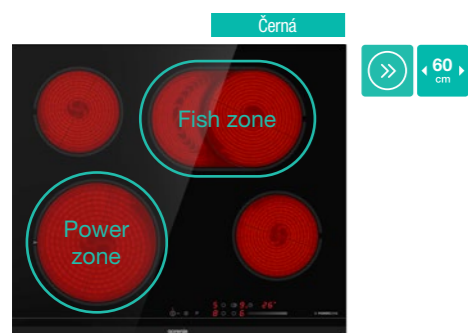

Kód: 731750 EAN: 3838782149719

VAŘTE S RADOSTÍ

Nová generace sklokeramických varných desek nabízí spoustu funkcí pro rychlé, praktické a úsporné vaření. Varné desky jsou dokonale ploché a odolné vůči nárazům a oděru. Díky své lepší tepelné vodivosti jsou ekonomičtější ve srovnání s klasickými elektrickými varnými deskami. Dotykové ovládání desky zaručuje snadnou údržbu, takže je hravě udržíte v bezchybné čistotě.

✓
Snadné čištění
Snadná regulace teploty

ROZPALTE SVOU KREATIVITU

V profesionální kuchyni je výkonný plynový hořák nezbytností, protože regulace intenzity plamene je velmi jednoduchá a okamžitá. Asijské jídla i zelenina vyžadují prudké orestovanou což umožňuje speciální 4 kW WOK hořák, který dosáhne extra rychle požadovaný vysoký výkon. Stabilitu hrnců zajišťují masivní litinové mřížky a o bezpečnost se starají pojistky plamene, integrované v každém hořáku.

✓
Vysoký výkon
Okamžitá regulace
Bezpečný provoz

gorenje Sklokeramická vestavná deska
ECS648BCSC

Dotykové ovládání **SliderTouch** • 4 HiLight varné zóny – 1x Ø 21 cm, 2,1/3 kW, 2x Ø 14,5 cm, 1,2 kW, 1x 17x26,5 cm, 1,5/2,4 kW • Zkosená přední fazeta • **PowerZone** (přední levá zóna) zvýší výkon zóny až o 25% • **StopGo** dočasné zastavení vaření • **StayWarm** ohřívá/udrží pokrm teplý při konstantní teplotě 70 °C • **FishZone** zvětší zónu na ovální • **Časovač** (max. 99 min.) s auto vypnutím • Dětský zámek ovládání • Ukazatel zbytkového tepla • Příkon 6,9 kW • Elektrické připojení 400 V • Rozměry (vxšxh) 5,4 x 60 x 52 cm
Kód: 730277 EAN: 3838782098680