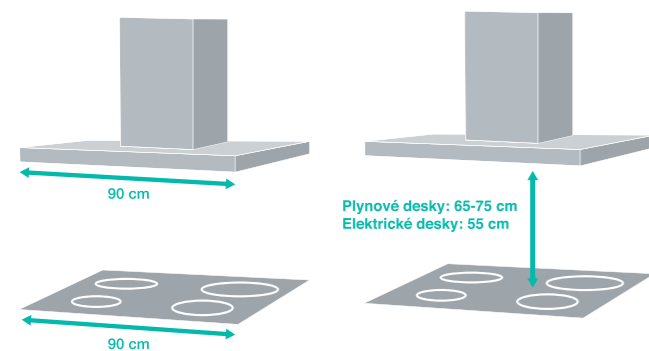

POMOCNÁ RUKA SHORA

Odsavač par je nepostradatelným prvkem každé kuchyně, jak pro estetiku, tak použitelnost. Při výběru kvalitního odsavače par jsou klíčovými informacemi výkon odsávání, který vám řekne, kolik vzduchu zařízení odsaje za hodinu a hlučnost. Na základě intenzity používání by měl být odsavač schopen během jedné hodiny vyměnit vzduch v místnosti 5 až 10x.

62 dB B

gorenje Ostrůvkový odsavač par IHR443E6X

12 990 Kč

Dotykové ovládání • 4 stupně výkonu • Maximální výkon při odtahu 430 m³/h, s **PowerBoost** funkcí 645 m³/h • Maximální výkon při recirkulaci 320 m³/h • Funkce časovač • Perimetrické odsávání • Odtah nebo recirkulace • Pro recirkulaci dokupte 1x UF, kód 180178 • Možnost dokoupit recirkulační sadu, kód 283736 • Průměr odtahu 150 mm • 4x LED osvětlení, celkový výkon 16 W • Omývatelný hliníkový filtr • Zpětná klapka 150 mm • Max. úroveň hluku 62 dB(A)re 1 pW • Roční spotřeba energie 66,8 kWh • Elektrické připojení 230 V • Příkon 0,28 kW • Energetická třída B • Rozměry (vxšxh) 65 x 39,2 x 39,2 cm • Min./Max. výška komína 25/55 cm

Kód: 739054 EAN: 3838782534799