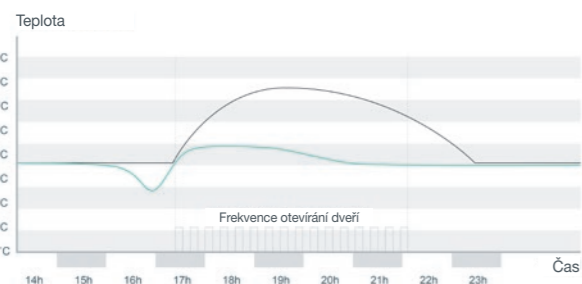

JÍDLO SI ZASLOUŽÍ NEJLEPŠÍ ZACHÁZENÍ

VESTAVNÉ KOMBINOVANÉ CHLADNIČKY Gorenje NatureFresh

Vestavné kombinované chladničky díky ideální kombinaci teploty a automatické regulace vlhkosti vytváří přirozené podmínky pro skladování. Speciální osvětlení udržuje proces fotosyntézy, zelenina a ovoce tak zůstanou déle čerstvé a zachovávají si cenné vitamíny. Čerstvý vzduch, obohacený ionty, prodlouží čerstvost a postará se o zdravé, antibakteriální prostředí.

Čerstvé, zdravé a chutné potraviny máte vždy na dosah ruky.

Beznámrazová technologie
NOFROST DualAdvance

Dlouhotrvající
čerstvost díky ionizaci
**NEUSTÁLE ČERSTVÉ
I PŘI ČASTÉM
OTEVÍRÁNÍ DVEŘÍ**

E
18 990 Kč
36 dB 55,5 cm

F
14 990 Kč
37 dB 54 cm

gorenje Vestavná chladnička RI518EA1

• Masivní nožový samouzavírací pant • Zvukový alarm otevřených dveří • Využitelný objem 301 l • LED displej • Ionizátor vzduchu s vnitřním ventilátorem **DynamiCooling** • **AdaptTech** systém pro udržení stabilní teploty • **Smart SuperCool** rychlé chlazení • LED osvětlení • Zeleninová zásuvka **CrispZone** s **VitaLight** osvětlením pro zachování vitamínů a **SmartHumidity** pro udržování vlhkosti • Nízkoteplotní zásuvka **FreshZone** s teplotou kolem 3 °C • Držák na láhve • **Multibox** 3v1 • **MixBox** zásuvka • Roční spotřeba el. energie: 113 kWh • Energetická třída E • Rozměry (vxšxh) 177,2 x 55,5 x 54,5 cm
Kód: 742197 EAN: 3838782683435

gorenje Vestavná chladnička RI4182E1