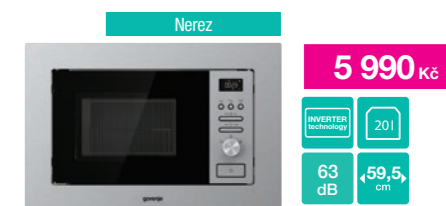

gorenje Vestavná mikrovlnná trouba
BMI201AG1X

Invertorová technologie • Elektronické ovládání/tlačítko • Časový display s možností vypnutí • Objem 20 l • Nerezový interiér • Mikrovlnný ohřev + gril • **15 přednastavených AUTO programů** • Rychlé a automatické rozmrazování • 2 kombinované režimy ohřevu • **Více krokové vaření** • Dětská pojistka ovládání • Funkce časovač max. 95 min./minutka • Tichý režim • **AquaClean čištění trouby vodou** • Výkon mikrovlnný/gril: 800/1000 W • Elektrické připojení 230 V • Příkon 1,45 kW • Rozměry (vxšxh) 38,8 × 59,5 × 34,4 cm

DODÁVANÉ PŘÍSLUŠENSTVÍ: otočný skleněný talíř Ø 24,5 cm, grilovací rošt

Kód: 738289 EAN: 3838782498299