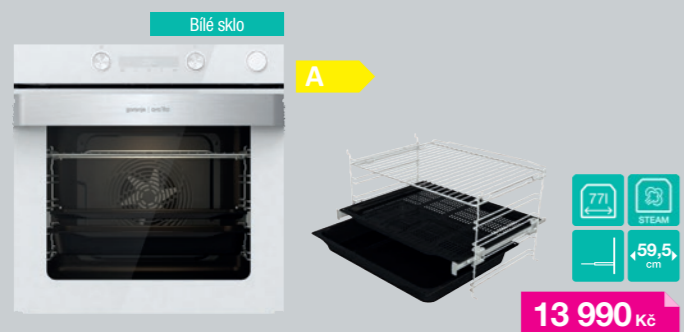

Užijte si nadčasovou dokonalost unikátního designu.

gorenje Vestavná multifunkční trouba
BSA6737ORAW

HomeMADE® trouba s objemem 77 l • IconLed dotykové programovací hodiny • Zasouvací knoflíky pro nastavení ohřevu a teploty • 12 způsobů ohřevu • Teplotní rozsah 50–300 °C • PerfectGrill dvojité grilovací těleso • **SoftOpen a GentleClose závěs dveří** • **SteamAssist parní asistent** • Objem nádržky na vodu 0,13 l • **AirFry** program pro zdravé fritování • **FrozenBake** program pro hotová a mražená jídla • **GentleBake** program pro pomalé pečení • Program **Pizza 300 °C** • **Automatické gratinování** • Rychlý předehřev trouby • Funkce časovač s auto vypnutím (délka vaření, odložený start), minutka • Dvířka trouby 2 skla a 1 reflexní vrstva • AquaClean čištění trouby vodou • CataClean katalytický kryt ventilátoru • Energetická třída A • Příkon 3,5 kW • Rozměry (vxšxh) 59,5 × 59,5 × 56,4 cm