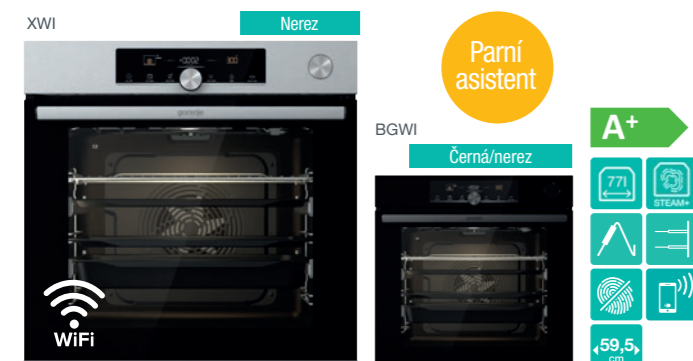

Parní
asistent

gorenje Vestavná multifunkční trouba
BSA6747A04BGWI // BSA6747A04XWI

15 990 Kč

HomeMADE® trouba s objemem 77 l • **Integrovaná WiFi, připojení přes aplikaci ConnectLife** • IconLed+ dotykové programovací hodiny se zobrazením teploty a způsobu ohřevu • 22 způsobů ohřevu • Teplotní rozsah 30–300 °C • PerfectGrill dvojité grilovací těleso • **SoftOpen a GentleClose závěs dveří** • **SteamAssist parní asistent** • Objem nádržky na vodu 0,13 l • **StepBake krokové pečení** • **22 automatických programů pečení** • režimy pečení **AirFry** zdravé fritování, **FrozenBake** pro hotová a mražená jídla, **GentleBake** pro pomalé pečení, Program **Pizza 300 °C** • **Automatické gratinování** • Rychlý předehřev trouby • Funkce časovač s auto vypnutím (délka vaření, odložený start), minutka • Dvířka trouby 3 skla a 1 reflexní vrstva • Dvojitě osvětlení trouby • AquaClean čištění trouby vodou • **CataClean katalytický kryt ventilátoru** • Energetická třída A+ • Příkon 3,5 kW • Rozměry (vxšxh) 59,5 × 59,5 × 56,4 cm

DODÁVANÉ PŘÍSLUŠENSTVÍ: 1 hluboký, 1 mělký, 1 mělký **perforovaný** smaltovaný plech, rošt trouby, teleskopický výsuv (2 úrovně), termosonda
BGWI Kód: 739568 EAN: 3838782557620
XWI Kód: 739567 EAN: 3838782557613