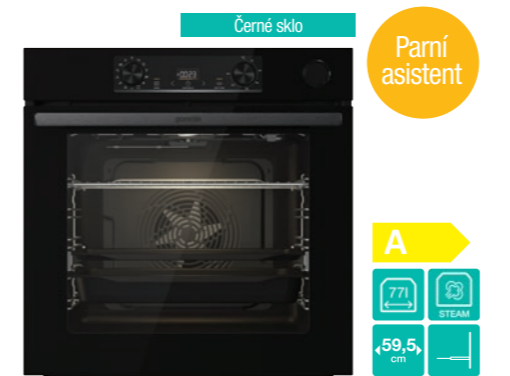

Parní
asistent

A
77l
STEAM
59,5
cm

gorenje Vestavná multifunkční trouba
BSA6737E15BG

12 990 Kč

HomeMADE® trouba s objemem 77 l • IconLed dotykové programovací hodiny • Zasuvací knoflíky pro nastavení ohřevu a teploty • 12 způsobů ohřevu • Teplotní rozsah 50–300 °C • PerfectGrill dvojité grilovací těleso • **SoftOpen a GentleClose závěs dveří** • **SteamAssist parní asistent** • Objem nádržky na vodu 0,13 l • **AirFry** program pro zdravé fritování • **FrozenBake** program pro hotová a mražená jídla • **GentleBake** program pro pomalé pečení • Program **Pizza 300 °C** • **Automatické gratinování** • Rychlý předehřev trouby • Funkce časovač s auto vypnutím (délka vaření, odložený start), minutka • Dvířka trouby 2 skla a 1 reflexní vrstva • AquaClean čištění trouby vodou • **CataClean katalytický kryt ventilátoru** • Energetická třída A • Příkon 3,5 kW • Rozměry (vxšxh) 59,5 × 59,5 × 56,4 cm

DODÁVANÉ PŘÍSLUŠENSTVÍ: 1 hluboký smaltovaný plech, 1 smaltovaný **perforovaný** plech, rošt trouby, teleskopický výsuv s klik systémem (1 úroveň)

Kód: 738586 EAN: 3838782512599