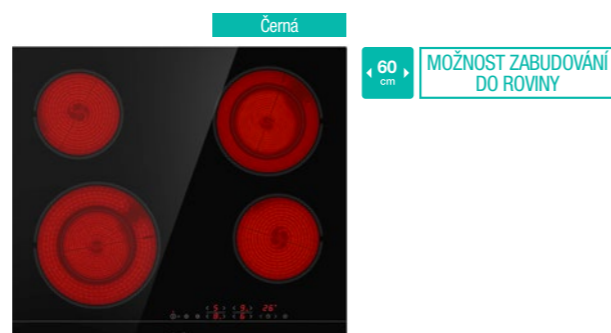

gorenje Sklokeramická vestavná deska
ECT644BSC

Dotykové ovládání • 4 HiLight varné zóny – 1x Ø 12/21 cm, 0,8/2,2 kW, 2x Ø 14,5 cm, 1,2 kW, 1x Ø 12/18 cm, 0,7/1,7 kW • Broušené hrany • **StopGo** dočasné zastavení vaření • **StayWarm** ohřívá/udrží pokrm teplý při konstantní teplotě 70 °C • **Časovač** (max. 99 min.) s auto vypnutím • Dětský zámek ovládání • Ukazatel zbytkového tepla • Příkon 6,3 kW • Elektrické připojení 400 V • Rozměry (vxšxh) 5,4 x 60 x 52 cm
Kód: 730279 EAN: 3838782098703

5 790 Kč