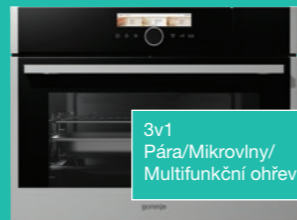

BCMS598S19X
Multifunkční kombinovaná parní a mikrovlnná trouba