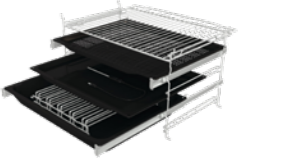

Černé sklo/nerez

A+

77l, ProCook, PerfectGrill, GentleClose, STEPBake, Multiflow 360°, QuCD+, 59,5 cm

gorenje Vestavná multifunkční pyrolytická trouba **19 990 Kč**
BPSAX6747A08BGWI // BPSA6747A08XWI

HomeMADE® trouba s objemem 77 l • **Integrovaná WiFi, připojení přes aplikaci ConnectLife** • **IconLed+** dotykové programovací hodiny se zobrazením teploty a způsobu ohřevu • 22 způsobů ohřevu • Teplotní rozsah 30–300 °C • **PerfectGrill** dvojité grilovací těleso • **SoftOpen a GentleClose závěs dveří** • **SteamAssist** parní asistent • Objem nádržky na vodu 0,13 l • **StepBake** krokové pečení • **22 automatických programů pečení** • režimy pečení **AirFry** zdravé fritování, **FrozenBake** pro hotová a mražená jídla, **GentleBake** pro pomalé pečení, Program **Pizza 300 °C** • **Automatické gratinování** • Rychlý předehřev trouby • Funkce časovač s auto vypnutím (délka vaření, odložený start), minutka • Ultra chladné dvířka trouby 4 skla a 1 reflexní vrstva • Dvojité osvětlení trouby • **Pyrolytické samočištění trouby** • Energetická třída A+ • Příkon 3,5 kW • Rozměry (vxšxh) 59,5 x 59,5 x 56,4 cm

DODÁVANÉ PŘÍSLUŠENSTVÍ: 1 hluboký, 1 mělký, 1 mělký perforovaný smaltovaný plech, rošt trouby, teleskopický výsuv (2 úrovně), termosonda

BGWI kód: 739571 EAN: 3838782557651
XWI kód: 739569 EAN: 3838782557637