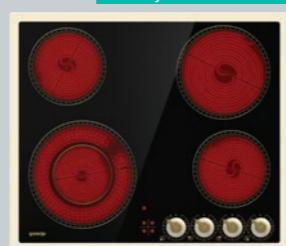

CLI

Černá

CLB

59,5 cm

7 990 Kč

gorenje Sklokeramická vestavná deska
EC642CLI // EC642CLB

Gorenje Classico
kolekce

Dotykové ovládání • Lakovaný rám varné desky • 4 HiLight varné zóny (z toho 1x dvojitá kruhová) 1x Ø 18 cm, 1,8 kW, 2x Ø 14,5 cm, 1,2 kW, 1x Ø 12/21 cm, 0,8/2,2 kW • Ukazatel zbytkového tepla • Příkon 6,4 kW • Elektrické připojení 400 V • Rozměry (vxšxh) 9,2 x 59,5 x 51 cm

EC642CLB kód: 730795 EAN: 3838782120985
EC642CLI kód: 730791 EAN: 3838782120947