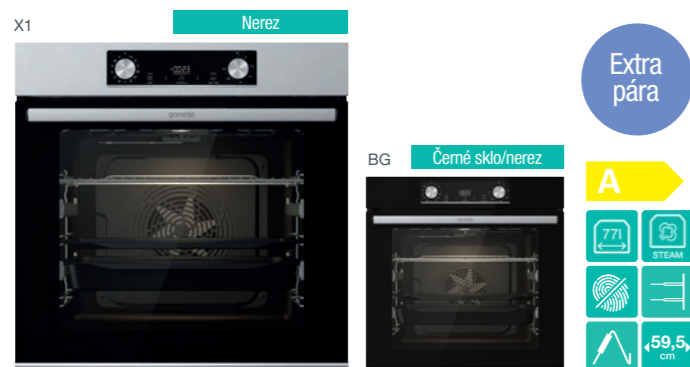

gorenje Vestavná multifunkční trouba
BOS6737E09X1 // BOSX6737E09BG*

HomeMADE® trouba s objemem 77 l • IconLed dotykové programovací hodiny • Zasouvací knoflíky pro nastavení ohřevu a teploty • 12 způsobů ohřevu • Teplotní rozsah 50–300 °C • PerfectGrill dvojité grilovací těleso • **SoftOpen a GentleClose závěs dveří** • ExtraSteam pečení v páře • **AirFry** program pro zdravé fritování • **FrozenBake** program pro hotová a mražená jídla • **GentleBake** program pro pomalé pečení • Program **Pizza 300 °C** • **Automatické gratinování** • Rychlý předehřev trouby • Funkce časovač s auto vypnutím (délka vaření, odložený start), minutka • Dvířka trouby 2 skla a 1 reflexní vrstva • AquaClean čištění trouby vodou • **CataClean katalytický kryt ventilátoru** • Energetická třída A • Příkon 3,5 kW • Rozměry (vxšxh) 59,5 × 59,5 × 56,4 cm

DODÁVANÉ PŘÍSLUŠENSTVÍ: 1 hluboký smaltovaný plech, 1 mělký smaltovaný plech, rošt trouby, teleskopický výsuv (2 úrovně), termosonda

X1 Kód: 740390 EAN: 3838782614613
BG Kód: 738417 EAN: 3838782503481