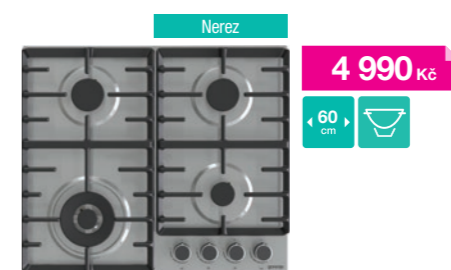

PowerZone

O 25% vyšší výkon varné zóny pro rychlejší vaření s menší spotřebou energie.

gorenje Plynová vestavná deska – smaltovaná
GW642AB

Ergonomické ovládací knoflíky • 4 plynové hořáky – 2x Ø 7,35 cm, 1,8 kW, 1x Ø 5,37 cm, 1,05 kW, Ø 12,3 cm, 3,5 kW • **Dvojitý WOK hořák** • **Integrované elektrické zapalování hořáků** • **Pojistky plamene hořáků** • **Litinové nosné mřížky** • Příbalené trysky na PB • Elektrické připojení 230 V • Rozměry (vxšxh) 13 x 60 x 52 cm
Kód: 737662 EAN: 3838782467172

4 990 Kč

gorenje Plynová vestavná deska
GW642ABX

Ergonomické ovládací knoflíky • 4 plynové hořáky – 2x Ø 7,35 cm, 1,8 kW, 1x Ø 5,37 cm, 1,05 kW, Ø 12,3 cm, 3,5 kW • **Dvojitý WOK hořák** • **Integrované elektrické zapalování hořáků** • **Pojistky plamene hořáků** • **Litinové nosné mřížky** • Příbalené trysky na PB • Elektrické připojení 230 V • Rozměry (vxšxh) 13 x 60 x 52 cm
Kód: 737660 EAN: 3838782467158