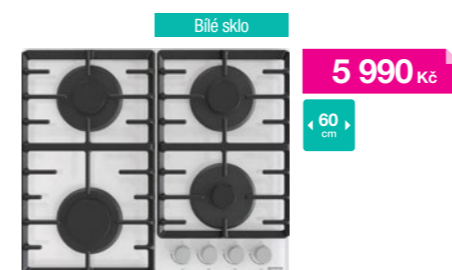

gorenje Plynová vestavná deska – tvrzené sklo
GT642AXW

Ergonomické ovládací knoflíky • 4 plynové hořáky – 2x Ø 7,35 cm, 1,8 kW, 1x Ø 5,37 cm, 1,05 kW, Ø 9,85 cm, 3 kW • **Integrované elektrické zapalování hořáků** • **Pojistky plamene hořáků** • **Litinové nosné mřížky** • Příbalené trysky na PB • Elektrické připojení 230 V • Rozměry (vxšxh) 13,6 x 60 x 52 cm
Kód: 737671 EAN: 3838782467257

5 990 Kč