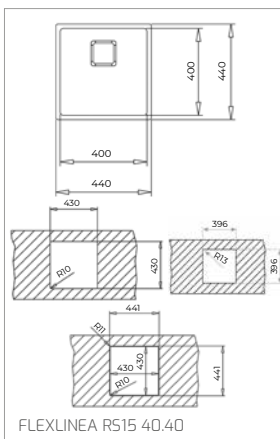

FORLINEA RS15 50.40

FLEXLINEA RS15 40.40