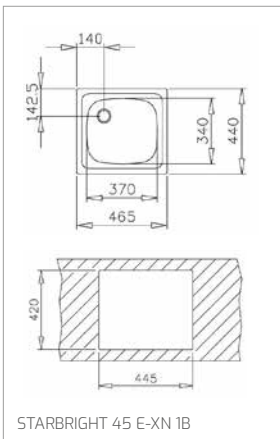

L800.600 1B 1D