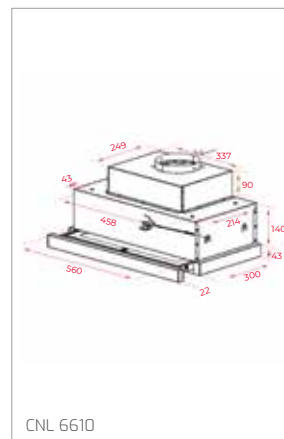

DG3 ISLA 980

FIH 16760

60 cm pracovní deska

DVI 88-G1

DLV 68660

DLV 99670 - DLV 98660

DVT 98660 - DVT 68660
DVT PRO 78780

DVN 97050