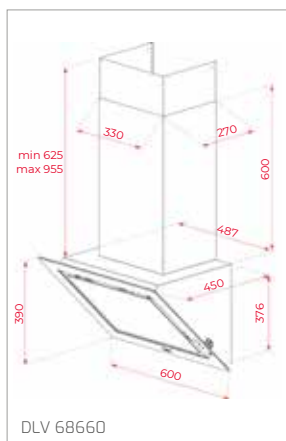

DG3 ISLA 980

FIH 16760

60 cm pracovní deska

DVI 88-G1

DLV 68660

DLV 99670 - DLV 98660

DVT 98660 - DVT 68660
DVT PRO 78780

DVN 97050