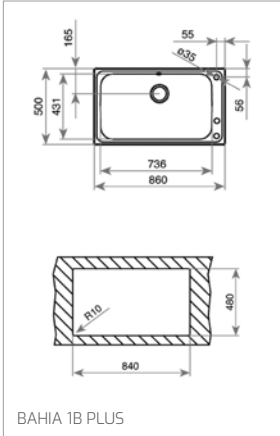

Granitové dřezy/Granitové dřezy