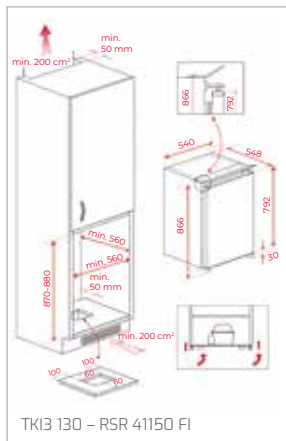

TECHNICKÉ NÁKRESY