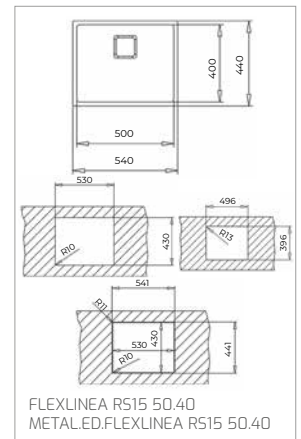

FORLINEA RS15 40.40