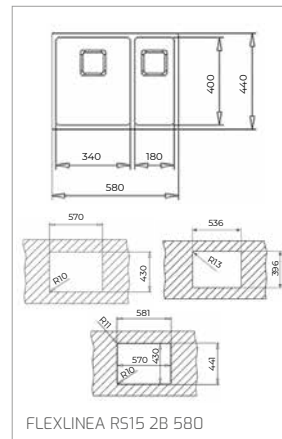

DIAMOND RS15 1B 1D 86