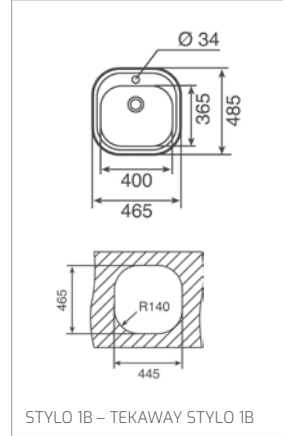

UNIVERSE 50 T-XP 1B D MAX

UNIVERSE 45T T-XN 1B 1D

BAHIA 1B PLUS

ANGULAR 2B

STYLO 1B - TEKAWAY STYLO 1B

MODEL E 1B

L800.600 1B 1D

DEVA 45 I-CN 1B 1D