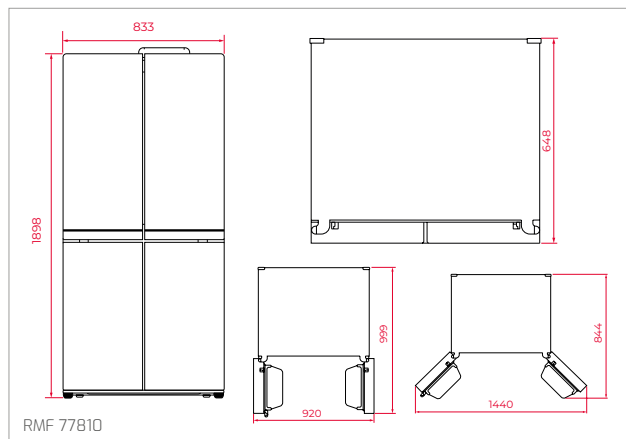

DFI 44700

Chladničky