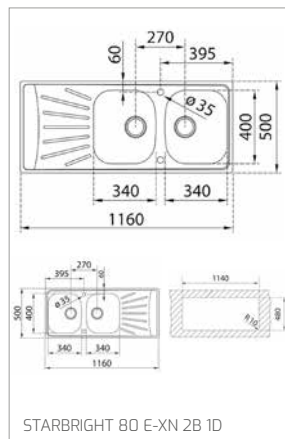

STARBRIGHT 50 E-XN 1B

STARBRIGHT 80 E-XN 2B 1D