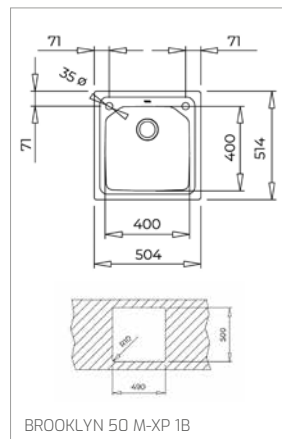

FLEXLINEA RS15 2B 580

BROOKLYN 50 M-XP 1B