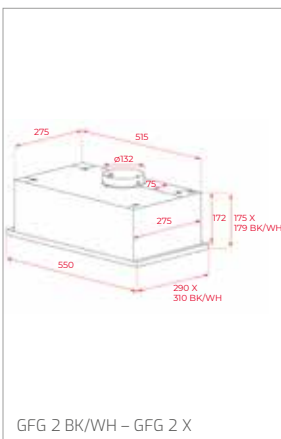

DG3 ISLA 980

FIH 16760

60 cm pracovní deska

DVI 88-G1

DLV 68660

DLV 99670 - DLV 98660

DVT 98660 - DVT 68660
DVT PRO 78780

DVN 97050