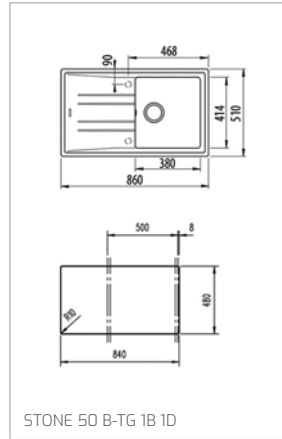

Granitové dřezy/Granitové dřezy

STONE 90 B-TG 2B

STONE 60 B-TG 1 1/2B 1D

TECHNICKÉ NÁKRESY

STONE 60 L-TG 1B 1D

STONE 60 S-TG 1B 1D

STONE 50 B-TG 1B 1D

STONE 45 S-TG 1B 1D