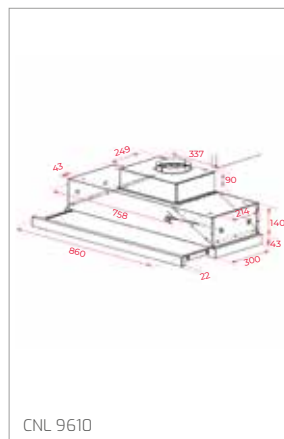

DG3 ISLA 980

FIH 16760

60 cm pracovní deska

DVI 88-G1

DLV 68660

DLV 99670 - DLV 98660

DVT 98660 - DVT 68660
DVT PRO 78780

DVN 97050