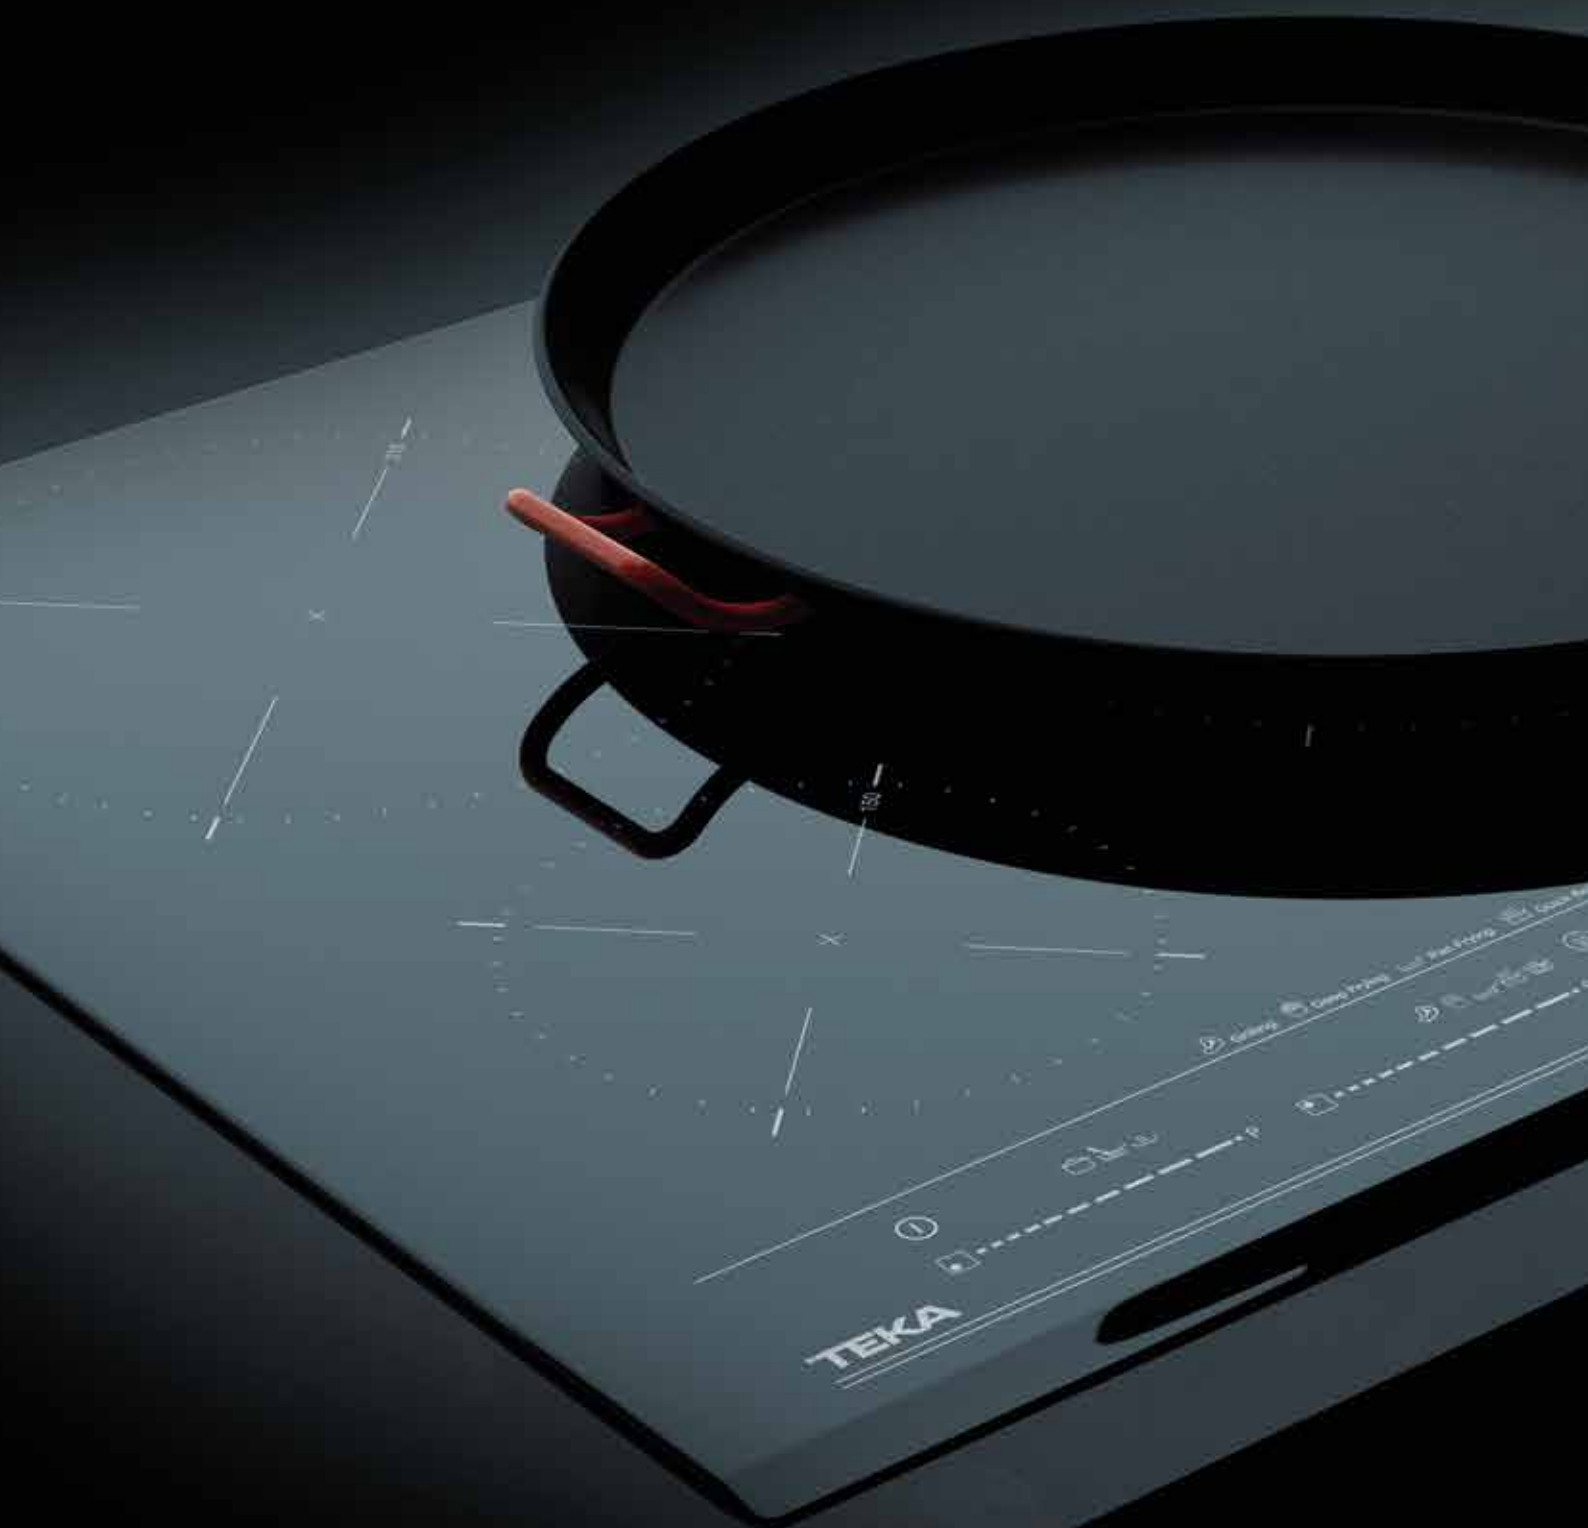

Varné desky

Přidejte do každého receptu své osobní kouzlo

Řada MasterSense

MAXIMÁLNÍ PRECIZNOST

Řada MasterSense nabízí funkce vaření s teplotními senzory, které zaručují dokonalé výsledky u každého receptu. Má také další super vlastnosti jako XXL zóny, které detekují velikost a tvar různého kuchyňského nádobí a podle toho aktivují teplo, a zóny Flex pro kuchyňské nádobí do 40 cm.

S touto řadou si můžete užít i speciální funkce, jako je SlideCooking. Řada je k dispozici v různých šířkách a v tom nejlepším designu. Navíc vyniká vysokou odolností díky celosvětově proslulému keramickému sklu Schott.

V roce 2022 byly varné desky řady MasterSense oceněny samotnými spotřebiteli v soutěži Product of the Year za oblast Inovace. Možnost vaření s teplotními senzory a precizní kontrola teploty připravovaného pokrmu byly právě těmi inovativními prvky, které spotřebitelé na této řadě varných desek ocenili.