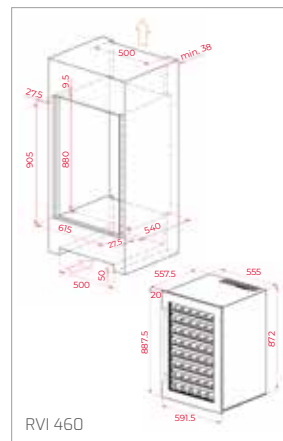

CI3 350 NF - CI3 342 - RBF 73340