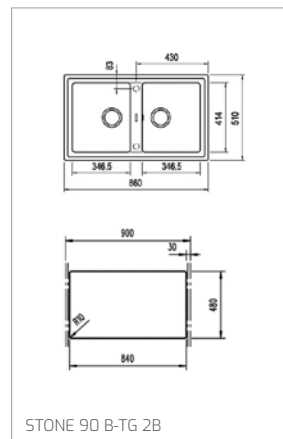

Granitové dřezy/Granitové dřezy

STONE 90 B-TG 2B

STONE 60 B-TG 1 1/2B 1D

TECHNICKÉ NÁKRESY

STONE 60 L-TG 1B 1D

STONE 60 S-TG 1B 1D

STONE 50 B-TG 1B 1D

STONE 45 S-TG 1B 1D