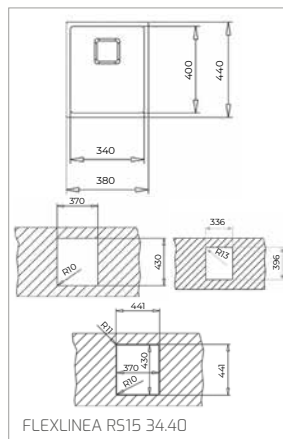

FORLINEA RS15 2B 580

FLEXLINEA RS15 34.40