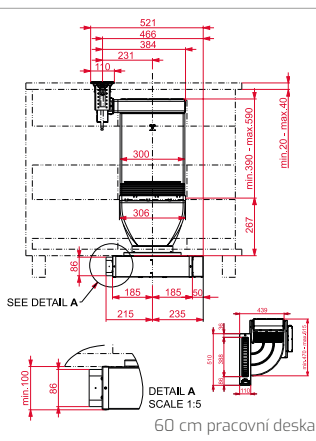

TECHNICKÉ NÁKRESY

Digitstore

DHT 97670