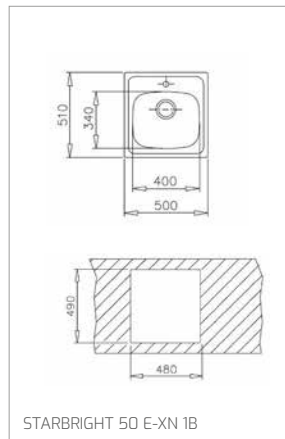

DEVA 45 I-CN 1B 1D