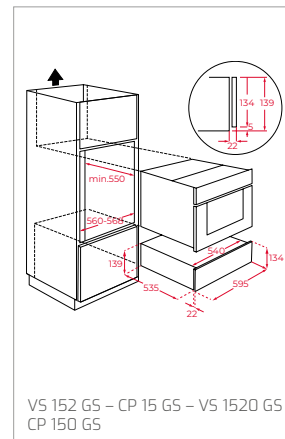

Technické náčrasy

TECHNICKÉ NÁKRESY

Vestavné trouby

Kompaktní trouby a kávovary

Mikrovlákné trouby

Varné desky

TECHNICKÉ NÁKRESY

IZC 32600 - IZS 34700
IBC 32000