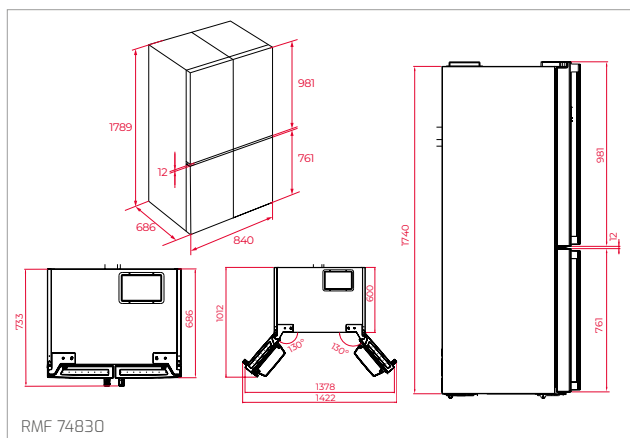

DSI 44700

RBF 78721

RMF 74830