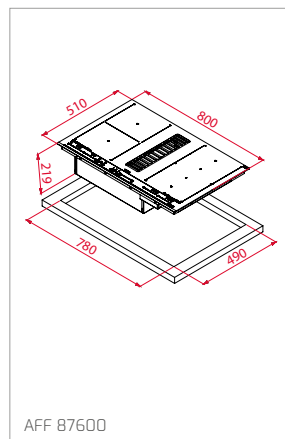

Technické náčrasy

TECHNICKÉ NÁKRESY

Vestavné trouby

Kompaktní trouby a kávovary

Mikrovlákné trouby

Varné desky

TECHNICKÉ NÁKRESY

IZC 32600 - IZS 34700
IBC 32000