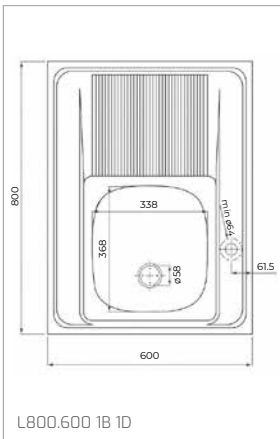

Granitové dřezy/Granitové dřezy