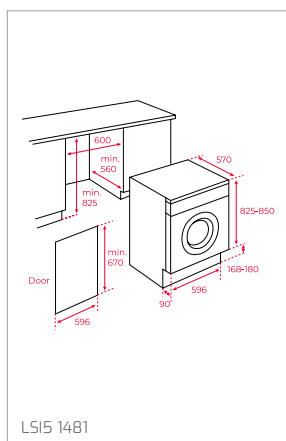

RVI 20046

ZENIT RS15 1 1/2B 1D R

Pračky se sušičkou

LS15 1481