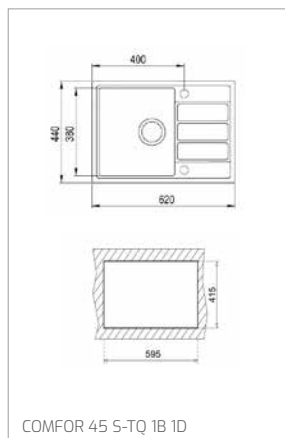

Grily

RAL vzorník

■ Řada Night River Black – barva černá RAL 9005

■ Řada Stone Grey – barva šedá RAL 7012

■ Řada Steam Grey – barva šedá RAL 7047

■ Řada London Brick Brown – barva Pantone 8622C

■ Řada White Marble – barva RAL 9003

■ Řada Country Style – antracitová RAL 9011

■ Řada Country Style – vanilková RAL 1013