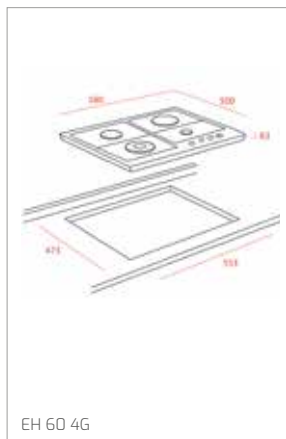

IZC 32600 - IZS 34700
IBC 32000