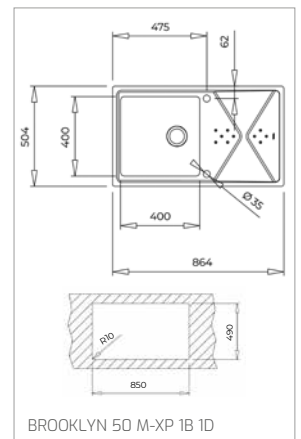

FLEXLINEA RS15 50.40 METAL.ED.

BROOKLYN 50 M-XP 1B 1D