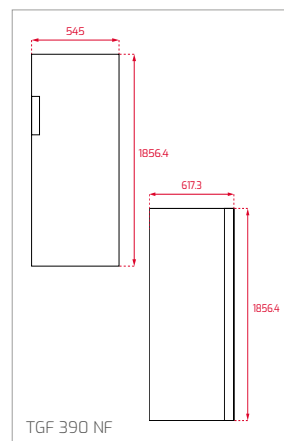

RFD 77820

TGF 390 NF