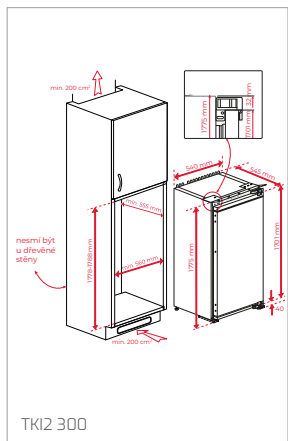

TECHNICKÉ NÁKRESY

TF13 130 D

Vinotéky

Pračky

Pračky se sušičkou

Nerezové dřezy