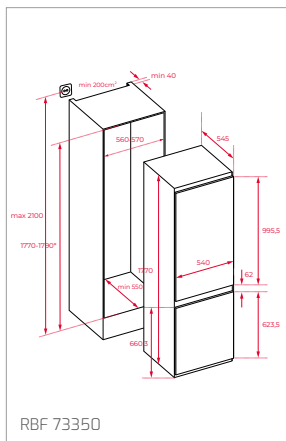

TK13 130 - RSR 41150 FI