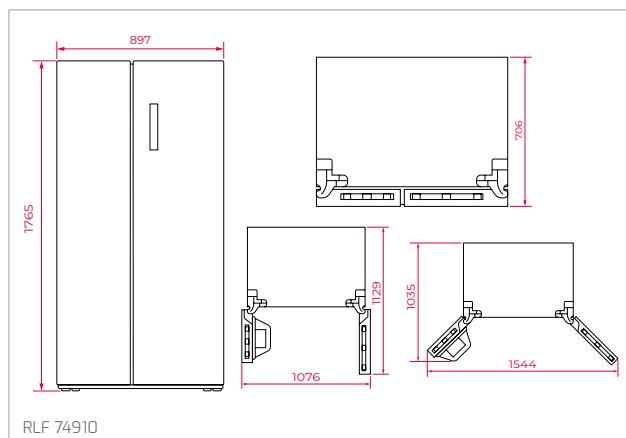

RMF 77810

RBF 78720 BK/WH

RLF 74910