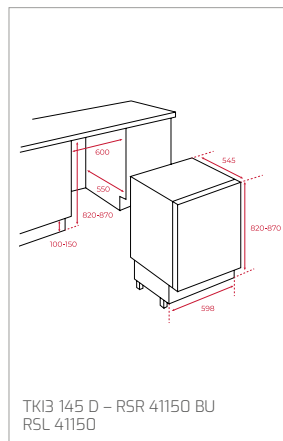

TK14 215 - RSR 42250