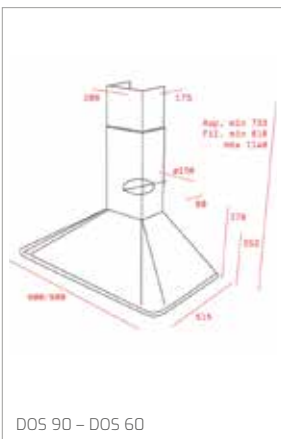

DG3 ISLA 980

FIH 16760

60 cm pracovní deska

DVI 88-G1

DLV 68660

DLV 99670 - DLV 98660

DVT 98660 - DVT 68660
DVT PRO 78780

DVN 97050