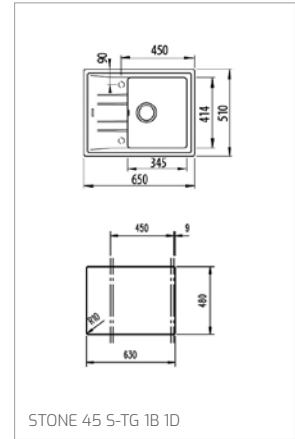

Granitové dřezy/Granitové dřezy

STONE 90 B-TG 2B

STONE 60 B-TG 1 1/2B 1D

TECHNICKÉ NÁKRESY

STONE 60 L-TG 1B 1D

STONE 60 S-TG 1B 1D

STONE 50 B-TG 1B 1D

STONE 45 S-TG 1B 1D