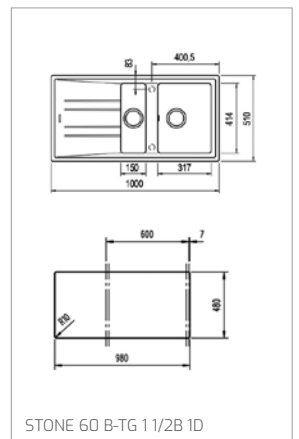

Granitové dřezy/Granitové dřezy

STONE 90 B-TG 2B

STONE 60 B-TG 1 1/2B 1D

TECHNICKÉ NÁKRESY

STONE 60 L-TG 1B 1D

STONE 60 S-TG 1B 1D

STONE 50 B-TG 1B 1D

STONE 45 S-TG 1B 1D