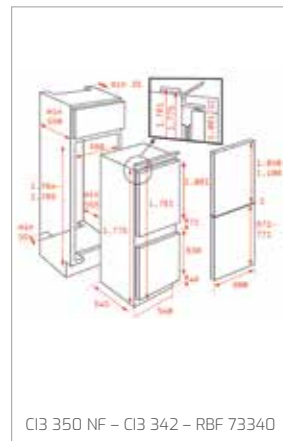

TECHNICKÉ NÁKRESY

Vinotéky

Pračky

Pračky se sušičkou

Nerezové dřezy