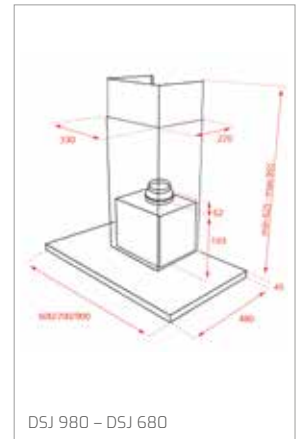

DG3 ISLA 980

FIH 16760

60 cm pracovní deska

DVI 88-G1

DLV 68660

DLV 99670 - DLV 98660

DVT 98660 - DVT 68660
DVT PRO 78780

DVN 97050