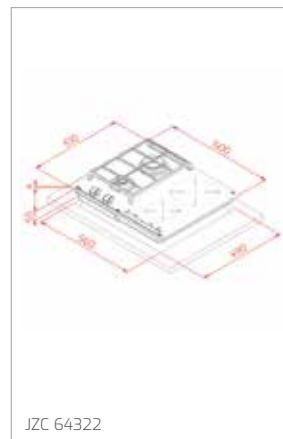

Technické náčrasy

TECHNICKÉ NÁKRESY

Vestavné trouby

Kompaktní trouby a kávovary

Mikrovlákné trouby

Varné desky

TECHNICKÉ NÁKRESY

IZC 32600 - IZS 34700
IBC 32000