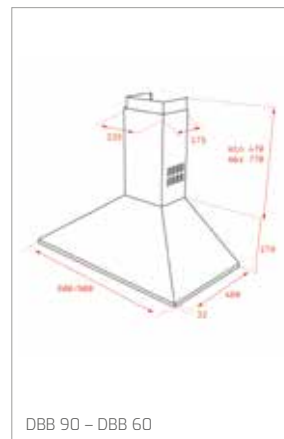

DG3 ISLA 980

FIH 16760

60 cm pracovní deska

DVI 88-G1

DLV 68660

DLV 99670 - DLV 98660

DVT 98660 - DVT 68660
DVT PRO 78780

DVN 97050