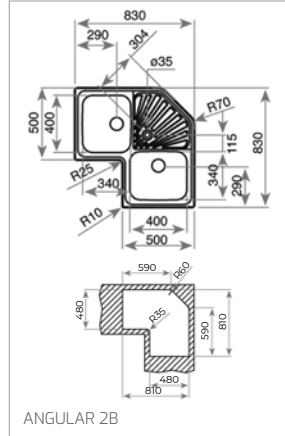

Granitové dřezy/Granitové dřezy