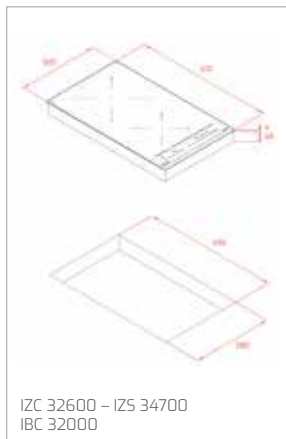

Technické náčrasy

TECHNICKÉ NÁKRESY

Vestavné trouby

Kompaktní trouby a kávovary

Mikrovlákné trouby

Varné desky

TECHNICKÉ NÁKRESY

IZC 32600 - IZS 34700
IBC 32000