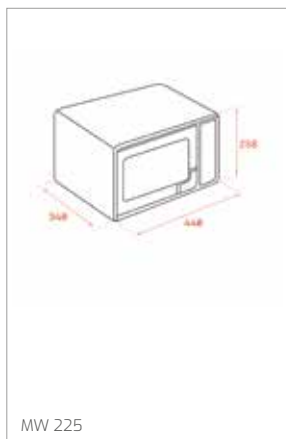

Technické náčrasy

TECHNICKÉ NÁKRESY

Vestavné trouby

Kompaktní trouby a kávovary

Mikrovlákné trouby

Varné desky

TECHNICKÉ NÁKRESY

IZC 32600 - IZS 34700
IBC 32000