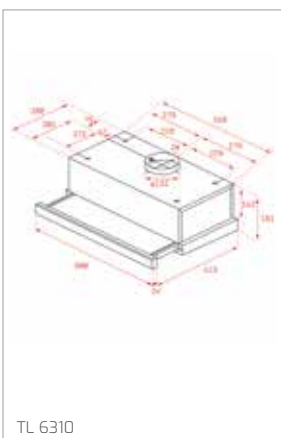

DG3 ISLA 980

FIH 16760

60 cm pracovní deska

DVI 88-G1

DLV 68660

DLV 99670 - DLV 98660

DVT 98660 - DVT 68660
DVT PRO 78780

DVN 97050