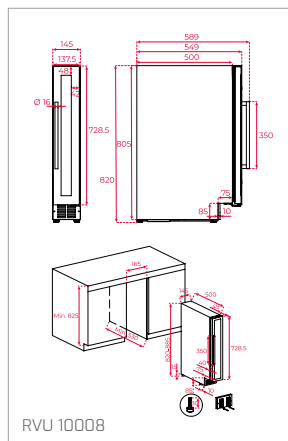

TECHNICKÉ NÁKRESY

TK12 300

Vinotéky

Pračky

Pračky se sušičkou

Nerezové dřezy