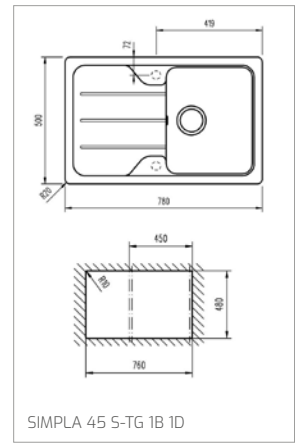

STONE 45 S-TG 1B 1D