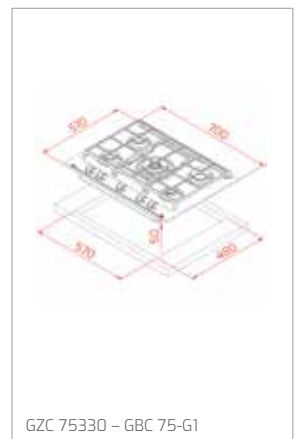

Technické náčrasy

TECHNICKÉ NÁKRESY

Vestavné trouby

Kompaktní trouby a kávovary

Mikrovlákné trouby

Varné desky

TECHNICKÉ NÁKRESY

IZC 32600 - IZS 34700
IBC 32000