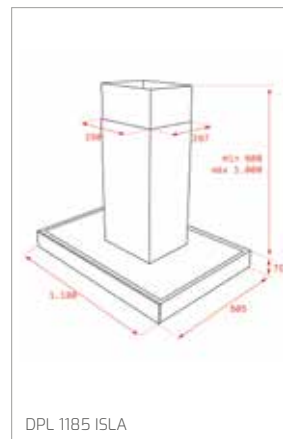

TECHNICKÉ NÁKRESY

GZC 32309

Digitstore