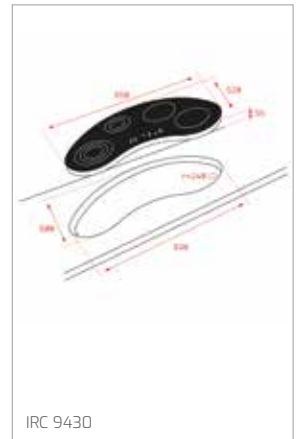

Technické náčrasy

TECHNICKÉ NÁKRESY

Vestavné trouby

Kompaktní trouby a kávovary

Mikrovlákné trouby

Varné desky

TECHNICKÉ NÁKRESY

IZC 32600 - IZS 34700
IBC 32000