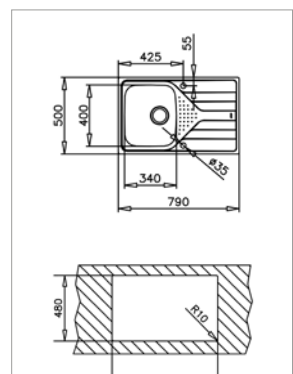

MODEL E 1B

UNIVERSE 45T T-XN 1B 1D