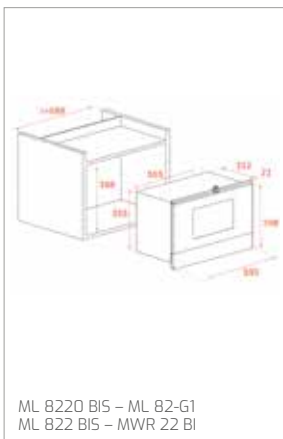

Technické náčrasy

TECHNICKÉ NÁKRESY

Vestavné trouby

Kompaktní trouby a kávovary

Mikrovlákné trouby

Varné desky

TECHNICKÉ NÁKRESY

IZC 32600 - IZS 34700
IBC 32000