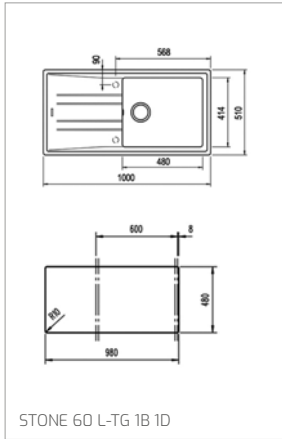

Granitové dřezy/Granitové dřezy

STONE 90 B-TG 2B

STONE 60 B-TG 1 1/2B 1D

TECHNICKÉ NÁKRESY

STONE 60 L-TG 1B 1D

STONE 60 S-TG 1B 1D

STONE 50 B-TG 1B 1D

STONE 45 S-TG 1B 1D