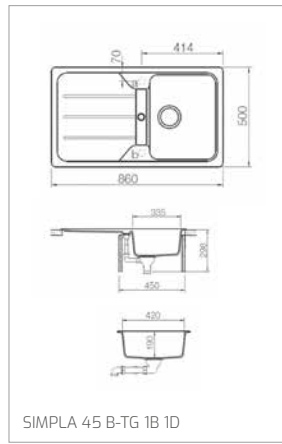

STONE 50 B-TG 1B 1D