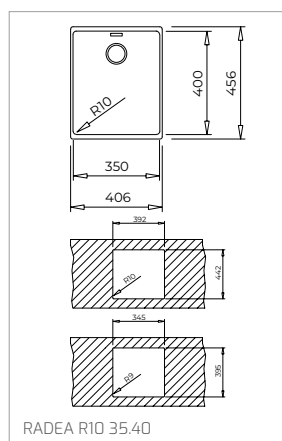

Grily

RAL vzorník

■ Řada Night River Black – barva černá RAL 9005

■ Řada Stone Grey – barva šedá RAL 7012

■ Řada Steam Grey – barva šedá RAL 7047

■ Řada London Brick Brown – barva Pantone 8622C

■ Řada White Marble – barva RAL 9003

■ Řada Country Style – antracitová RAL 9011

■ Řada Country Style – vanilková RAL 1013