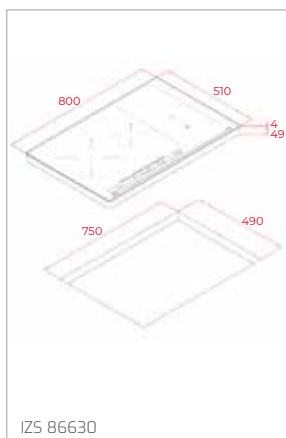

Technické náčrasy

TECHNICKÉ NÁKRESY

Vestavné trouby

Kompaktní trouby a kávovary

Mikrovlákné trouby

Varné desky

TECHNICKÉ NÁKRESY

IZC 32600 - IZS 34700
IBC 32000