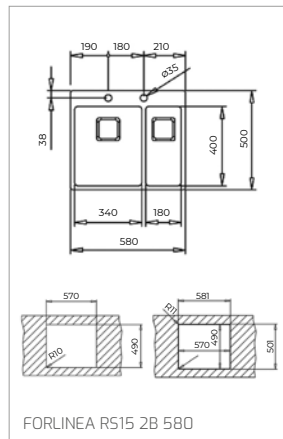

ZENIT RS15 1B