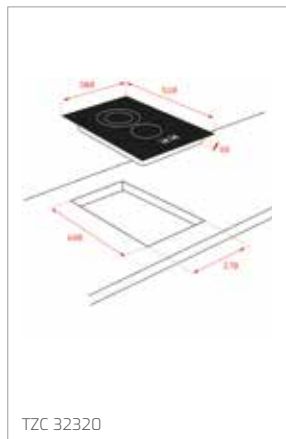

Technické náčrasy

TECHNICKÉ NÁKRESY

Vestavné trouby

Kompaktní trouby a kávovary

Mikrovlákné trouby

Varné desky

TECHNICKÉ NÁKRESY

IZC 32600 - IZS 34700
IBC 32000