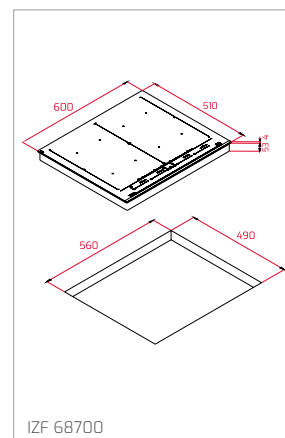

Technické náčrasy

TECHNICKÉ NÁKRESY

Vestavné trouby

Kompaktní trouby a kávovary

Mikrovlákné trouby

Varné desky

TECHNICKÉ NÁKRESY

IZC 32600 - IZS 34700
IBC 32000