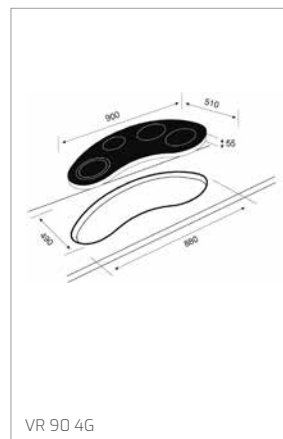

Technické náčrasy

TECHNICKÉ NÁKRESY

Vestavné trouby

Kompaktní trouby a kávovary

Mikrovlákné trouby

Varné desky

TECHNICKÉ NÁKRESY

IZC 32600 - IZS 34700
IBC 32000