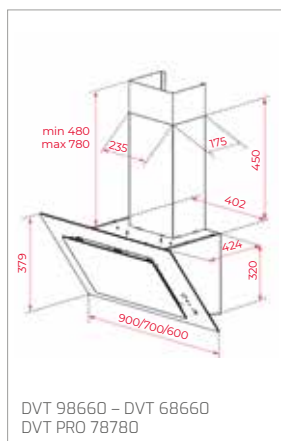

DG3 ISLA 980

FIH 16760

60 cm pracovní deska

DVI 88-G1

DLV 68660

DLV 99670 - DLV 98660

DVT 98660 - DVT 68660
DVT PRO 78780

DVN 97050