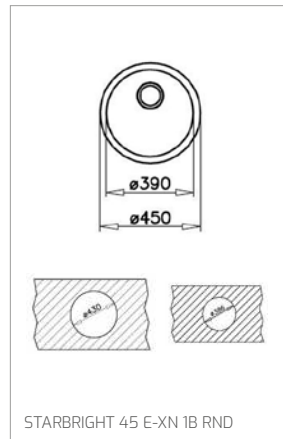

Granitové dřezy/Granitové dřezy