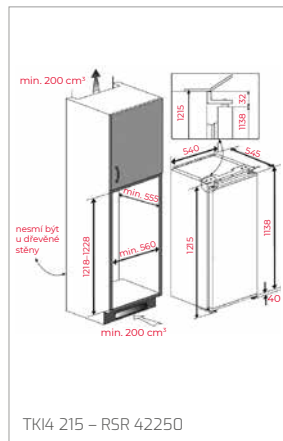

TECHNICKÉ NÁKRESY

Vinotéky

Pračky

Pračky se sušičkou

Nerezové dřezy