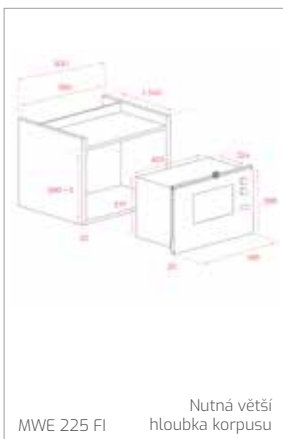

Technické náčrasy

TECHNICKÉ NÁKRESY

Vestavné trouby

Kompaktní trouby a kávovary

Mikrovlákné trouby

Varné desky

TECHNICKÉ NÁKRESY

IZC 32600 - IZS 34700
IBC 32000