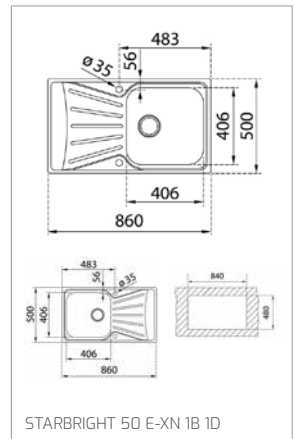

STARBRIGHT 45 E-XN 1B ORB