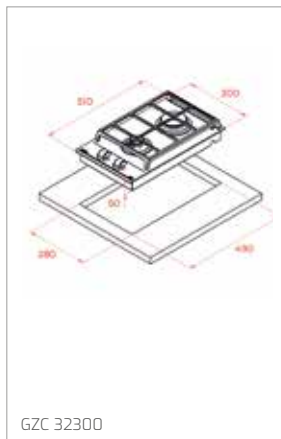

TECHNICKÉ NÁKRESY

Digitstore