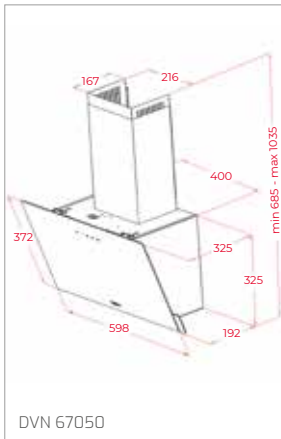

DG3 ISLA 980

FIH 16760

60 cm pracovní deska

DVI 88-G1

DLV 68660

DLV 99670 - DLV 98660

DVT 98660 - DVT 68660
DVT PRO 78780

DVN 97050