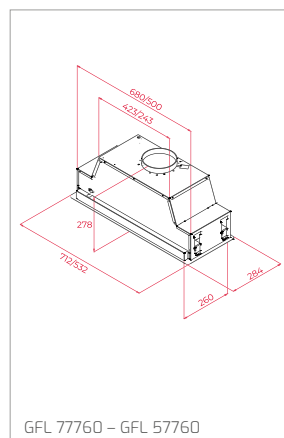

DG3 ISLA 980

FIH 16760

60 cm pracovní deska

DVI 88-G1

DLV 68660

DLV 99670 - DLV 98660

DVT 98660 - DVT 68660
DVT PRO 78780

DVN 97050