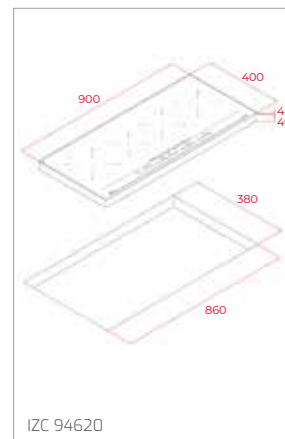

Technické náčrasy

TECHNICKÉ NÁKRESY

Vestavné trouby

Kompaktní trouby a kávovary

Mikrovlákné trouby

Varné desky

TECHNICKÉ NÁKRESY

IZC 32600 - IZS 34700
IBC 32000