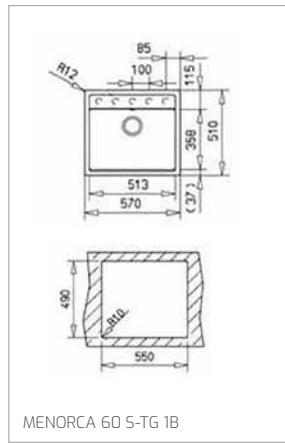

STONE 60 S-TG 1B 1D