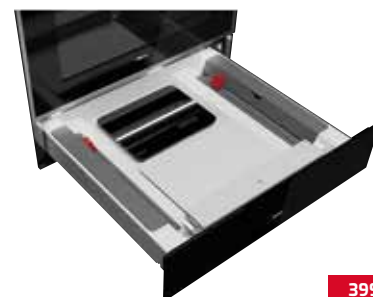

399 €

VS 1520 GS

- Vakuovací zásuvka 15 cm
- Systém otevírání push-pull
- Držák role pro potravinovou fólii
- Držák role pro potravinářské sáčky
- Kuchyňská váha s ochranným krytem
- LED osvětlení
- Místo pro uložení příslušenství
- Čelní sklo není součástí
- Kód produktu: 111600004