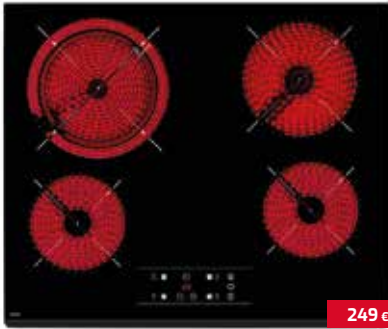

SKLOKERAMICKÉ, PLYNOVÉ A INDUKČNÍ VARNÉ DESKY

249 €

TZ 6420 BK

- Sklokeramická varná deska 60 cm
- Dotykové ovládání
- Keramické sklo, přední zkosená hrana
- 4 varné high light zóny:
  1 x Ø 210/180 mm
  1 x Ø 180 mm
  2 x Ø 145 mm
- Funkce Power Plus
- Systém bezpečnostního zablokování se senzorem akustického signálu
- Časovač
- Ukazatel zbytkového tepla
- Snadná instalace
- Maximální jmenovitý výkon 6 200 W
- Kód produktu: 40239020