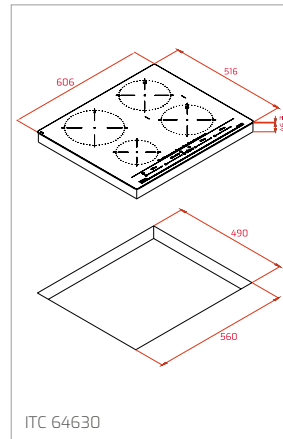

Technické náčrasy

TECHNICKÉ NÁKRESY

Vestavné trouby

Kompaktní trouby a kávovary

Mikrovlákné trouby

Varné desky

TECHNICKÉ NÁKRESY

IZC 32600 - IZS 34700
IBC 32000