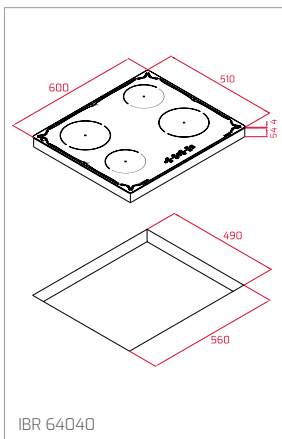

Technické náčrasy

TECHNICKÉ NÁKRESY

Vestavné trouby

Kompaktní trouby a kávovary

Mikrovlákné trouby

Varné desky

TECHNICKÉ NÁKRESY

IZC 32600 - IZS 34700
IBC 32000