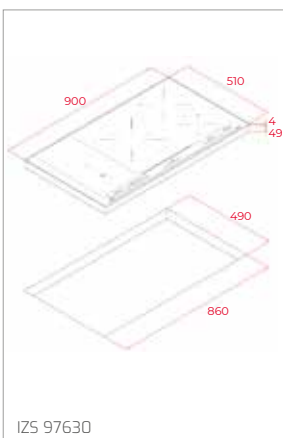

Technické náčrasy

TECHNICKÉ NÁKRESY

Vestavné trouby

Kompaktní trouby a kávovary

Mikrovlákné trouby

Varné desky

TECHNICKÉ NÁKRESY

IZC 32600 - IZS 34700
IBC 32000