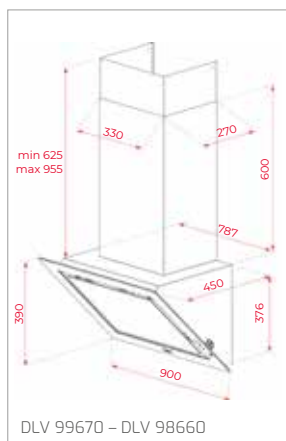

DG3 ISLA 980

FIH 16760

60 cm pracovní deska

DVI 88-G1

DLV 68660

DLV 99670 - DLV 98660

DVT 98660 - DVT 68660
DVT PRO 78780

DVN 97050