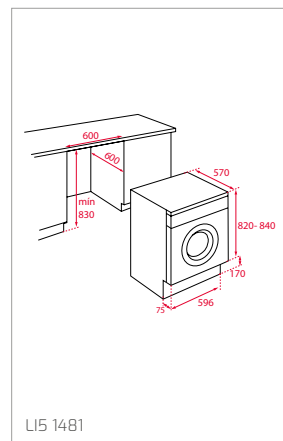

RVI 460

Pračky