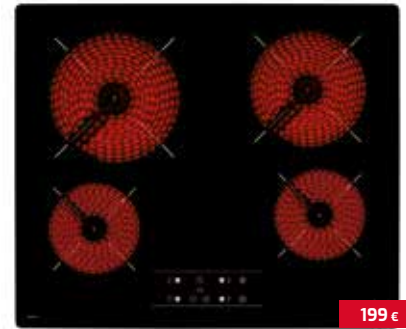

199 €

TB 6415 BK

- Sklokeramická varná deska 60 cm
- Dotykové ovládání
- Keramické sklo, hrana zabroušená do „C“
- 4 varné zóny:
  1 x Ø 210 mm
  1 x Ø 180 mm
  2 x Ø 145 mm
- Funkce Power Plus
- Systém bezpečnostního zablokování se senzorem akustického signálu
- Ukazatel zbytkového tepla
- Snadná instalace
- Maximální jmenovitý výkon 6 300 W
- Kód produktu: 40239042