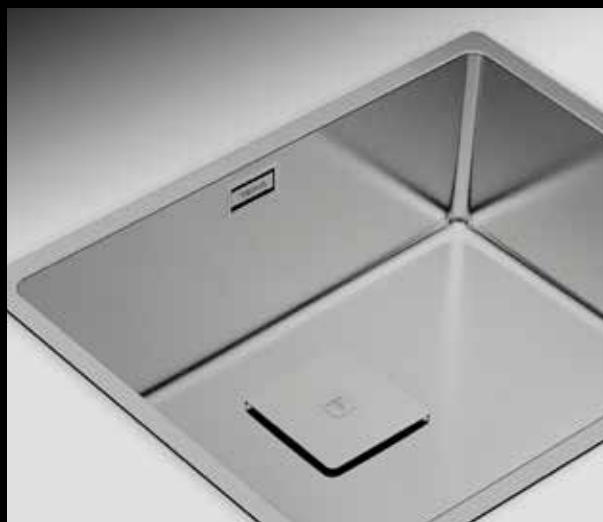

Horní montáž

Tento způsob montáže je stejný jako v případě položení dřezu na pracovní desku. Z estetického hlediska však jde o jednodušší alternativu montáže do roviny s deskou. Dřez se položí shora do výřezu na pracovní desce, avšak vrchní lem dřezu tvoří na pracovní desce jen velmi nepatrný přesah, vysoký jen tloušťkou nerezového plechu. Tento způsob montáže je vhodný pro všechny typy pracovních desek.