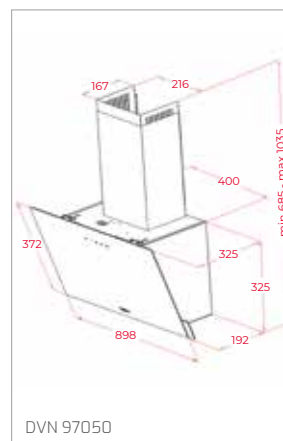

DG3 ISLA 980

FIH 16760

60 cm pracovní deska

DVI 88-G1

DLV 68660

DLV 99670 - DLV 98660

DVT 98660 - DVT 68660
DVT PRO 78780

DVN 97050