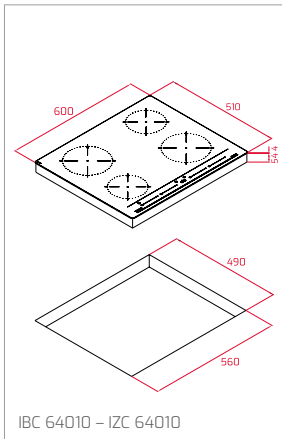

Technické náčrasy

TECHNICKÉ NÁKRESY

Vestavné trouby

Kompaktní trouby a kávovary

Mikrovlákné trouby

Varné desky

TECHNICKÉ NÁKRESY

IZC 32600 - IZS 34700
IBC 32000