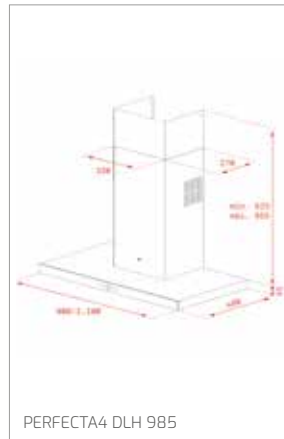

DG3 ISLA 980

FIH 16760

60 cm pracovní deska

DVI 88-G1

DLV 68660

DLV 99670 - DLV 98660

DVT 98660 - DVT 68660
DVT PRO 78780

DVN 97050