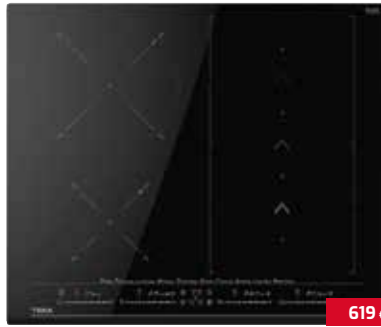

619 €

IZS 66800 MST BK

- Řada MasterSense
- Indukční varná deska 60 cm
- **4 varné zóny + Flex Slide Cooking**
- Dotykové ovládání MultiSlider
- Keramické sklo, přední zkosená hrana
- 4 indukční varné zóny:
  1 x Ø 150 mm
  1 x Ø 215 mm
  2 x flex 228 x 200 mm
- Speciální funkce vaření s teplotními čidly: vření, rozpouštění, udržení teploty, grilování, smažení, fritování, konfitování, pošírování, rychlý var
- Funkce Power Plus, Stop&Go
- Systém bezpečnostního zablokování se senzorem akustického signálu
- Ukazatel zbytkového tepla
- Časovač
- Snadná instalace
- Maximální jmenovitý výkon: 7 200 W
- Kód produktu: 112500028