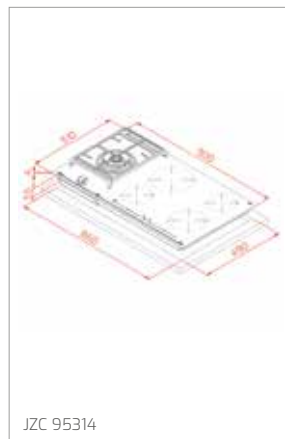

Technické náčrasy

TECHNICKÉ NÁKRESY

Vestavné trouby

Kompaktní trouby a kávovary

Mikrovlákné trouby

Varné desky

TECHNICKÉ NÁKRESY

IZC 32600 - IZS 34700
IBC 32000