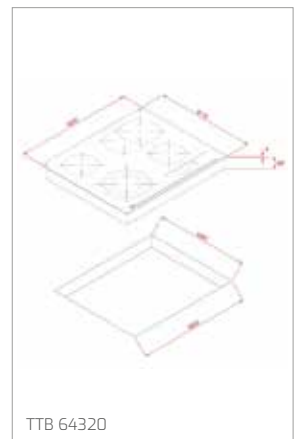

Technické náčrasy

TECHNICKÉ NÁKRESY

Vestavné trouby

Kompaktní trouby a kávovary

Mikrovlákné trouby

Varné desky

TECHNICKÉ NÁKRESY

IZC 32600 - IZS 34700
IBC 32000