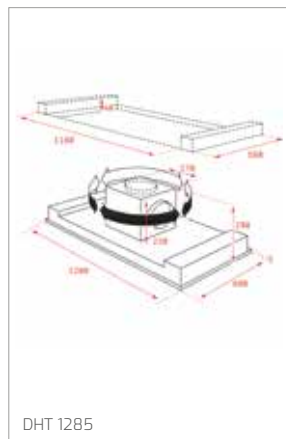

TZC 32320

Digitstore