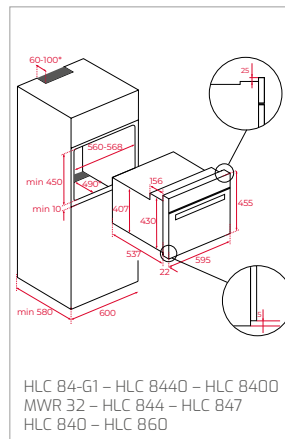

Technické náčrasy

TECHNICKÉ NÁKRESY

Vestavné trouby

Kompaktní trouby a kávovary

Mikrovlákné trouby

Varné desky

TECHNICKÉ NÁKRESY

IZC 32600 - IZS 34700
IBC 32000