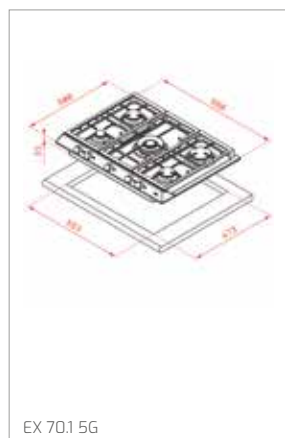

Technické náčrasy

TECHNICKÉ NÁKRESY

Vestavné trouby

Kompaktní trouby a kávovary

Mikrovlákné trouby

Varné desky

TECHNICKÉ NÁKRESY

IZC 32600 - IZS 34700
IBC 32000