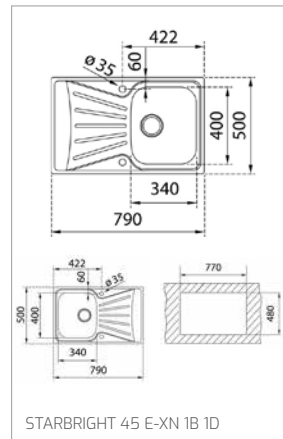

STARBRIGHT 45 E-XN 1B RND