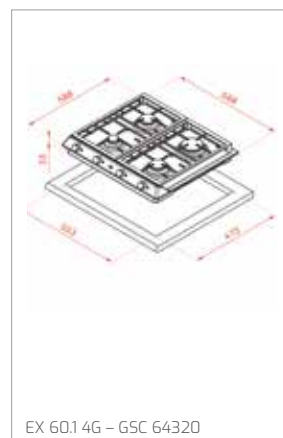

Technické náčrasy

TECHNICKÉ NÁKRESY

Vestavné trouby

Kompaktní trouby a kávovary

Mikrovlákné trouby

Varné desky

TECHNICKÉ NÁKRESY

IZC 32600 - IZS 34700
IBC 32000