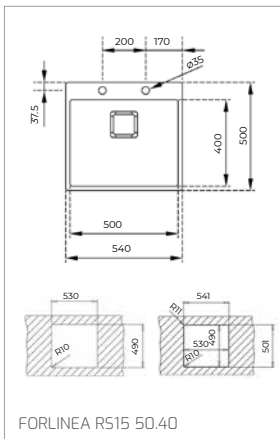

ZENIT RS15 1B 1D L 78