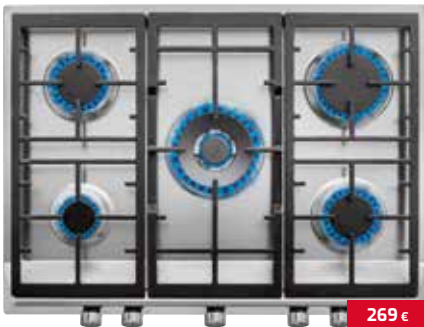

EX 70.1 5G AI AL DR CI NTB X

- Plynová varná deska 70 cm
- 5 varných zón
- Broušená nerezová ocel
- 3 samostatné litinové mřížky
- Systém automatického zapalování
- Bezpečnostní automatický zámek
- 5 varných zón:
  - 1 dvojitý hořák (4,00 kW)
  - 1 rychlý hořák (2,8 kW)
  - 2 střední hořáky (1,75 kW)
  - 1 pomocný hořák (1 kW)
- Typ plynu: zemní/PB
- Kód produktu: 112610037