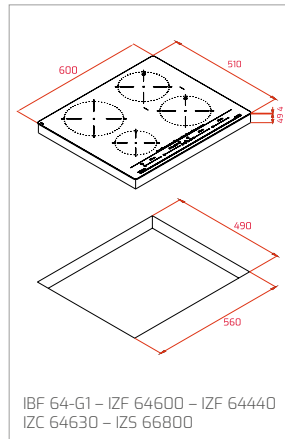

Technické náčrasy

TECHNICKÉ NÁKRESY

Vestavné trouby

Kompaktní trouby a kávovary

Mikrovlákné trouby

Varné desky

TECHNICKÉ NÁKRESY

IZC 32600 - IZS 34700
IBC 32000