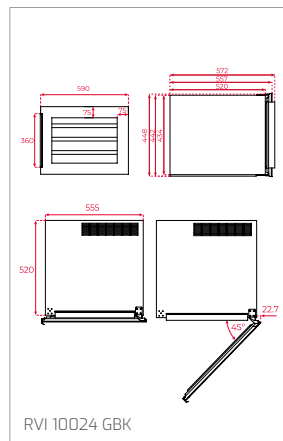

TK13 145 D - RSR 41150 BU
RSL 41150