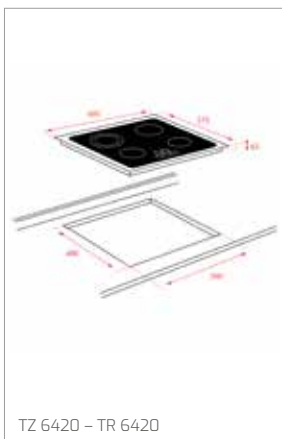

Technické náčrasy

TECHNICKÉ NÁKRESY

Vestavné trouby

Kompaktní trouby a kávovary

Mikrovlákné trouby

Varné desky

TECHNICKÉ NÁKRESY

IZC 32600 - IZS 34700
IBC 32000