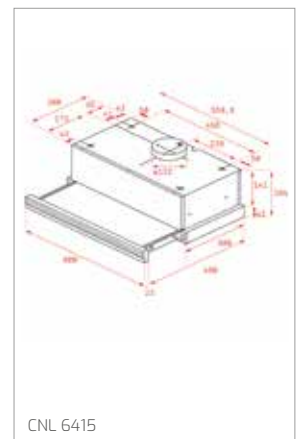

DG3 ISLA 980

FIH 16760

60 cm pracovní deska

DVI 88-G1

DLV 68660

DLV 99670 - DLV 98660

DVT 98660 - DVT 68660
DVT PRO 78780

DVN 97050