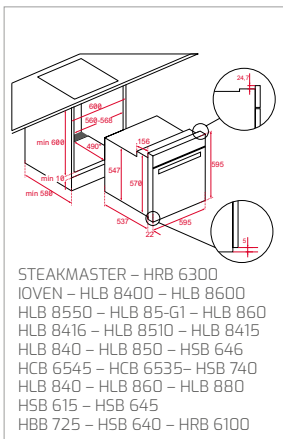

Technické náčrasy

TECHNICKÉ NÁKRESY

Vestavné trouby

Kompaktní trouby a kávovary

Mikrovlákné trouby

Varné desky

TECHNICKÉ NÁKRESY

IZC 32600 - IZS 34700
IBC 32000