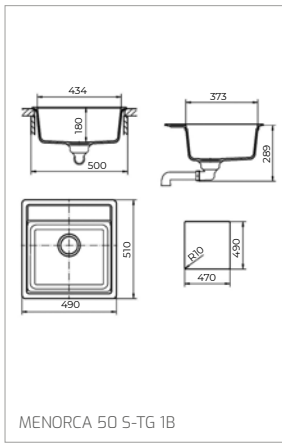

Granitové dřezy/Granitové dřezy

STONE 90 B-TG 2B

STONE 60 B-TG 1 1/2B 1D

TECHNICKÉ NÁKRESY

STONE 60 L-TG 1B 1D

STONE 60 S-TG 1B 1D

STONE 50 B-TG 1B 1D

STONE 45 S-TG 1B 1D