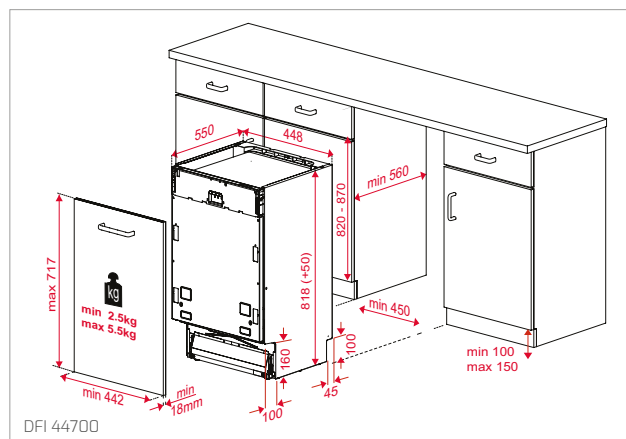

DFI 46900 - DFI 46700