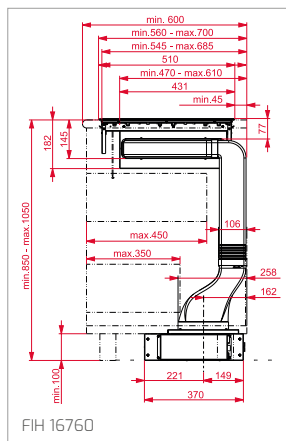

TECHNICKÉ NÁKRESY

Digitstore

DHT 1285