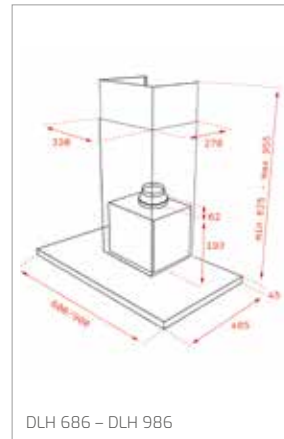

DG3 ISLA 980

FIH 16760

60 cm pracovní deska

DVI 88-G1

DLV 68660

DLV 99670 - DLV 98660

DVT 98660 - DVT 68660
DVT PRO 78780

DVN 97050