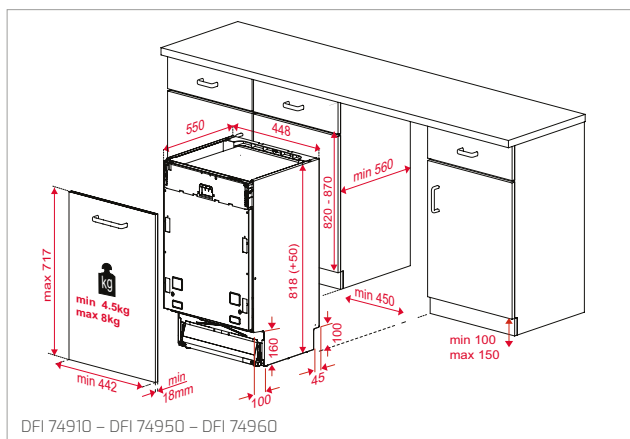

DSI 46750 - DSI 76850