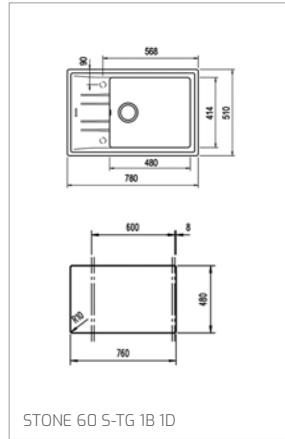

Granitové dřezy/Granitové dřezy

STONE 90 B-TG 2B

STONE 60 B-TG 1 1/2B 1D

TECHNICKÉ NÁKRESY

STONE 60 L-TG 1B 1D

STONE 60 S-TG 1B 1D

STONE 50 B-TG 1B 1D

STONE 45 S-TG 1B 1D