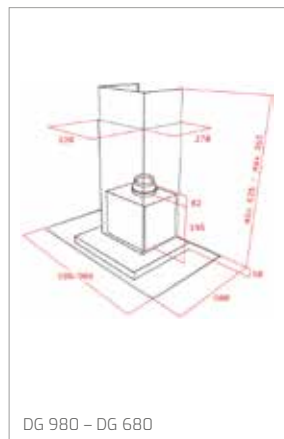

DG3 ISLA 980

FIH 16760

60 cm pracovní deska

DVI 88-G1

DLV 68660

DLV 99670 - DLV 98660

DVT 98660 - DVT 68660
DVT PRO 78780

DVN 97050