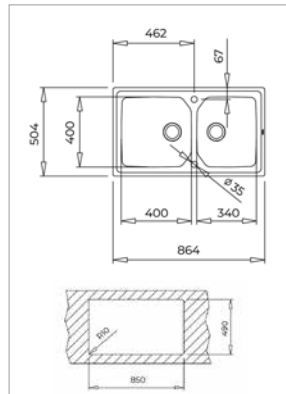

BROOKLYN 90 M-XP 2B