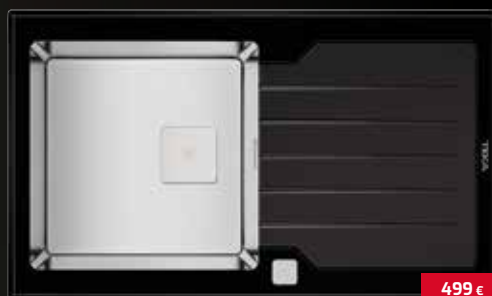

DIAMOND RS15 1B 1D 86 BK

- Skleněný dřez s nerezovou vanou, oboustranný
- Kompatibilní s edicí Urban Colors – Night River Black
- Snadné čištění v rozích
- Odtoková souprava s přepadem a 3 1/2" sítkem, 2 otvory
- Dekorativní kryt odtoku
- SilentSmart, o 50 % méně hluku
- Vana 400 x 400/200 mm
- Rozměr 860 x 510 mm, síla plechu 1 mm
- Horní montáž (výřez 840 x 490 mm/R10)
- Instalace do skříňky o šířce min. 50 cm
- Kód produktu: 115100011