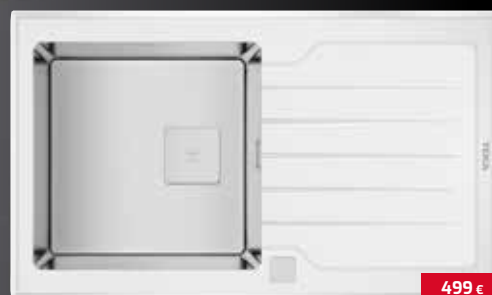

DIAMOND RS15 1B 1D 86 WH

- Skleněný dřez s nerezovou vanou, oboustranný
- Kompatibilní s edicí Urban Colors – White Marble
- Snadné čištění v rozích
- Odtoková souprava s přepadem a 3 1/2" sítkem, 2 otvory
- Dekorativní kryt odtoku
- SilentSmart, o 50 % méně hluku
- Vana 400 x 400/200 mm
- Rozměr 860 x 510 mm, síla plechu 1 mm
- Horní montáž (výřez 840 x 490 mm/R10)
- Instalace do skříňky o šířce min. 50 cm
- Kód produktu: 115100012