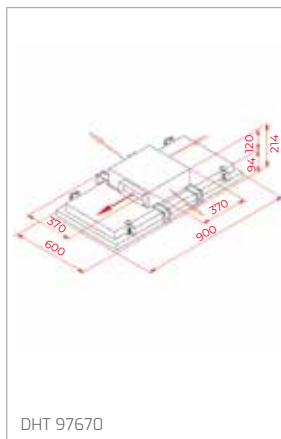

TECHNICKÉ NÁKRESY

GZC 32300

Digitstore