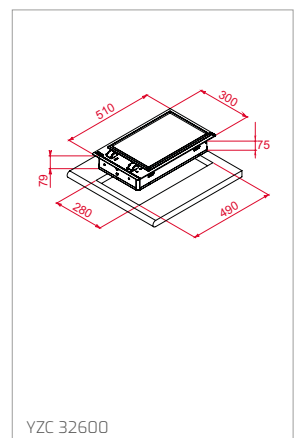

Technické náčrasy

TECHNICKÉ NÁKRESY

Vestavné trouby

Kompaktní trouby a kávovary

Mikrovlákné trouby

Varné desky

TECHNICKÉ NÁKRESY

IZC 32600 - IZS 34700
IBC 32000