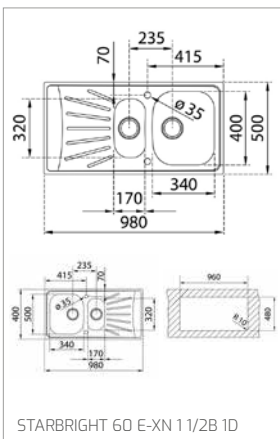

STARBRIGHT 45 E-XN 1B

STARBRIGHT 60 E-XN 1 1/2B 1D