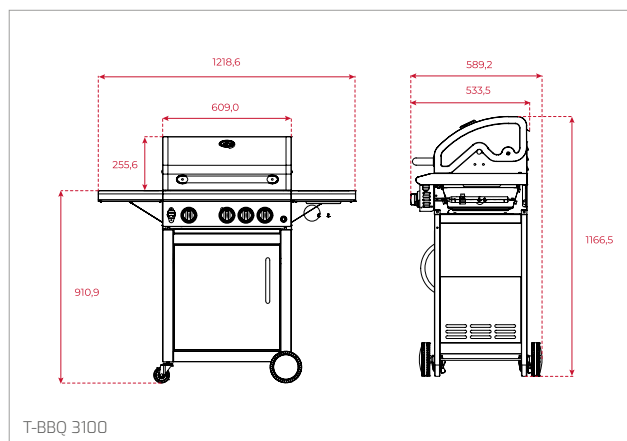

RADEA R10 35.40

T-BBQ 3100

RAL vzorník

■ Řada Night River Black – barva černá RAL 9005

■ Řada Stone Grey – barva šedá RAL 7012

■ Řada Steam Grey – barva šedá RAL 7047

■ Řada London Brick Brown – barva Pantone 8622C

■ Řada White Marble – barva RAL 9003

■ Řada Country Style – antracitová RAL 9011

■ Řada Country Style – vanilková RAL 1013