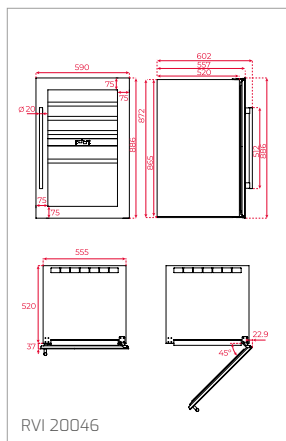

RBF 73350

Vinotéky