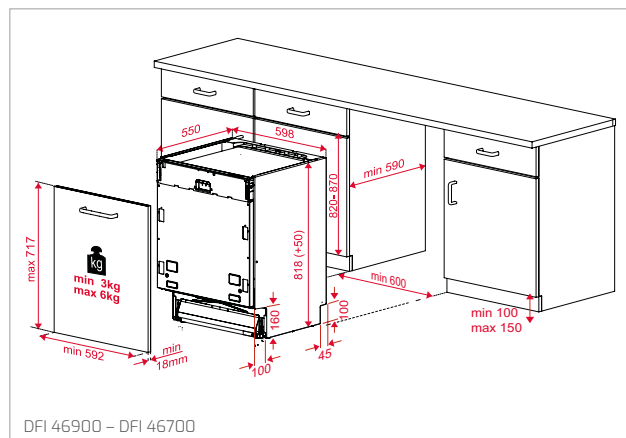

TECHNICKÉ NÁKRESY

Chladničky