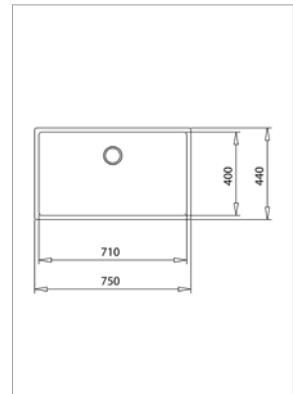

BE LINEA RS15 71.40