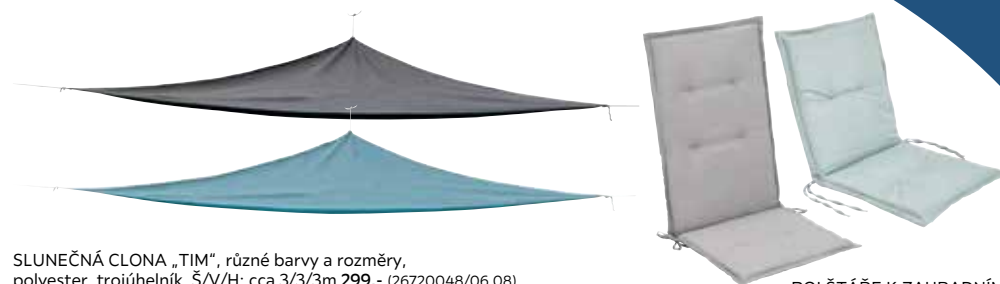

SLUNEČNÁ CLONA „TIM“, různé barvy a rozměry, polyester, trojúhelník, Š/V/H: cca 3/3/3m 299,- (26720048/06,08)
Š/V/H: cca 5/5/5m 389,- (26720049/06,08)

POLŠTÁŘE K ZAHRADNÍM KŘESLŮM „POPPI“, různé barvy a rozměry, 100% polyester, odpuzuje vodu, Š/V/H: cca 48/96/8cm 249,- (05820038/03,05-06)
Š/V/H: cca 48/115/8cm 359,- (05820039/03,05-06)