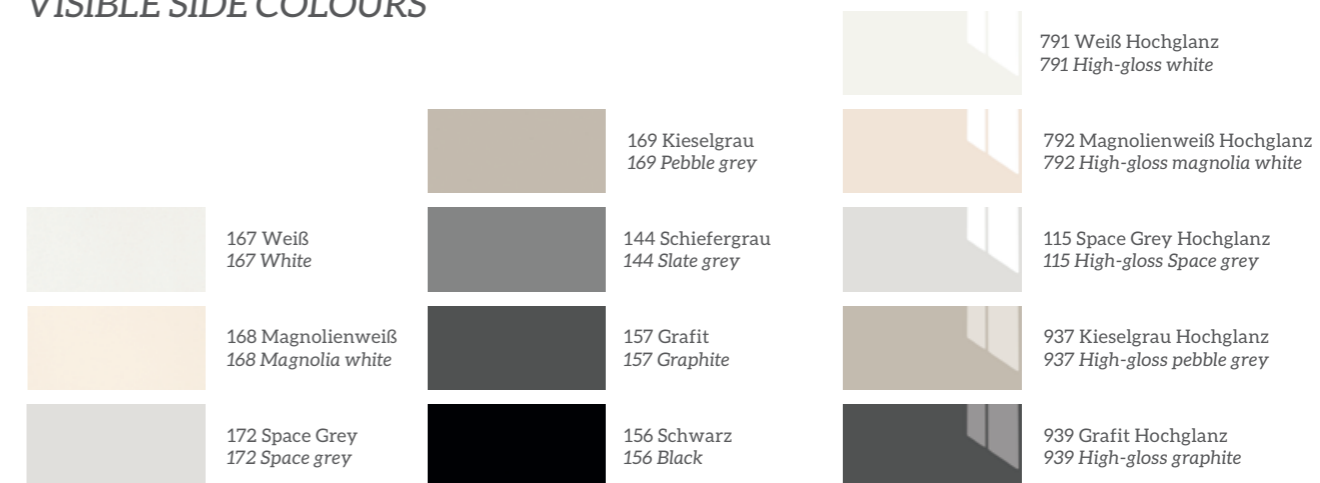

111 Eiche-Nb. hell
111 Light oak effect

160 Eiche-Nb. Summerfield
160 Summerfield oak effect

780 Vintage Eiche-Nb.
780 Vintage oak effect

890 Oregon Eiche-Nb.
890 Oregon oak effect

174 Eiche-Nb. dunkel
174 Dark oak effect

SICHTSEITENFARBEN

VISIBLE SIDE COLOURS

167 Weiß
167 White

168 Magnolienweiß
168 Magnolia white

172 Space Grey
172 Space grey

169 Kieselgrau
169 Pebble grey

144 Schiefergrau
144 Slate grey

157 Grafit
157 Graphite

156 Schwarz
156 Black

791 Weiß Hochglanz
791 High-gloss white

792 Magnolienweiß Hochglanz
792 High-gloss magnolia white

115 Space Grey Hochglanz
115 High-gloss Space grey

937 Kieselgrau Hochglanz
937 High-gloss pebble grey