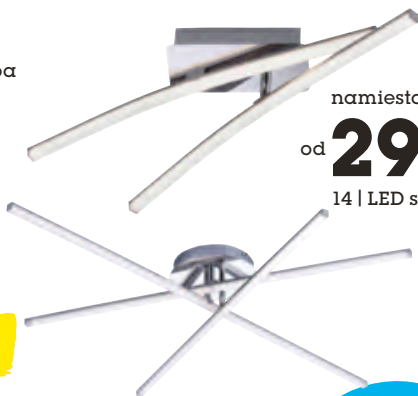

namiesto 19,99\*\*  
**9,99**  
10 | Závěsná lampa

-50%

namiesto 39,95\*\*  
**29,99**  
10 | Závěsná lampa

namiesto 19,99\*\*  
**16,99**  
11 | Luster

namiesto 59,90\*\*  
od **39,99**  
13 | Stropná lampa  
LED, 30/30 cm