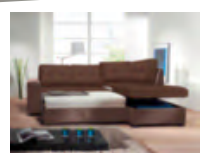

**Több száz nyitási ajánlat csak a debreceni Möbelix áruházban!**

Sarokgarnitúra

**89.990,- Ft**

ágyfunkcióval

SAROKGARNITÚRA, barna és bézs szövet kombinációban, ágyfunkcióval, ágyneműtartóval, Nosag rugózáttal, fekvőfelület: kb. 195/122cm, Szé/Ma/Mé: kb. 245/87/136cm **89.990,-** (27030049/01)