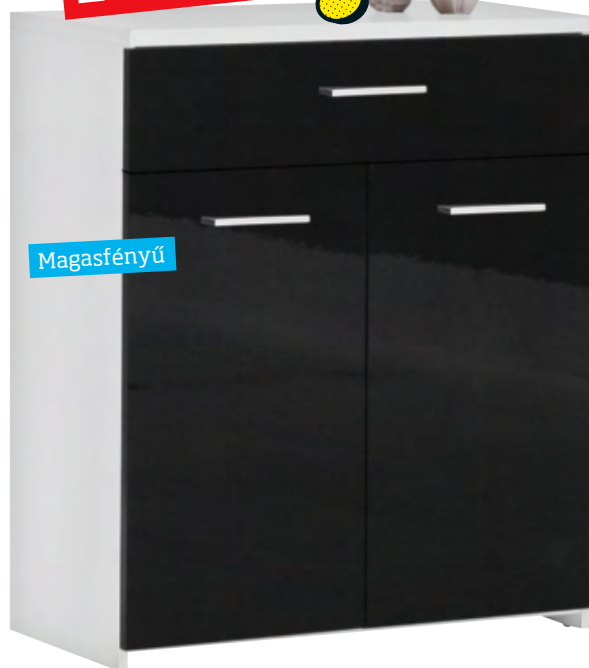

Magasfényű