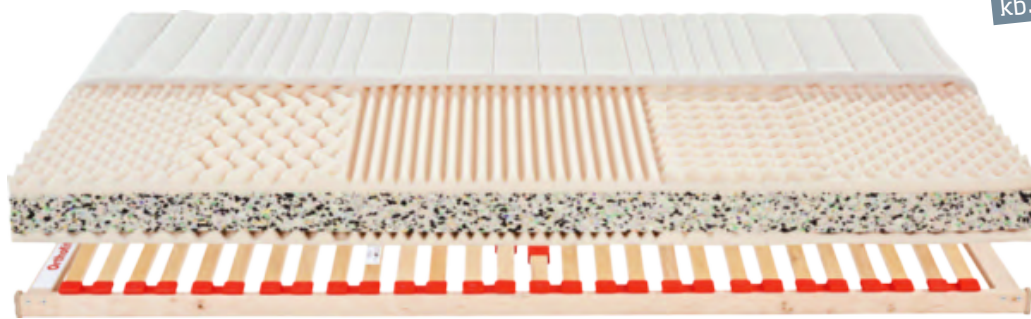

**1+1**  
Ajándék

MATRAC SZETT, szendvics maggal, profilozott felső és alsó fedőréteggel, levehető huzattal, max 60°C-on mosható, ágyráccsal, 28 db-os lécszerkezettel, 2 szett vásárlása esetén, 29.995,-/szett **59.990,-** (09270089/01)

kb. 90/200cm

**59.990,- Ft!**

primatex

Matrac, kb. 90/200cm

**22.222,- Ft!**

MATRAC, allergiások részére, poliéterhab mag alapanyag, huzata max. 95°C-on mosható, teljes magassága: kb. 15 cm, kb. 90/200cm **22.222,-**, kb. 140/200cm **36.990,-** (09270053/01-02,99)