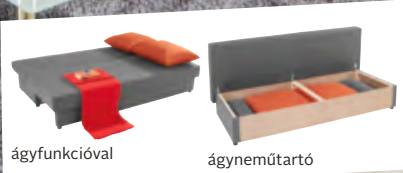

# -én 7.00-tól

A legmodernebb és legnagyobb **Möbelix** áruház **Magyarországon!**

Kanapéágy

**44.444,- Ft!**

**KANAPÉÁGY**, szürke szövet huzattal, narancs színű párnákkal, ágyfunkcióval és ágyneműtartóval, fekvőfelület: kb. 135/190cm, Szé/Ma/Mé: kb. 82/75/190cm **44.444,-** (12860009/01)