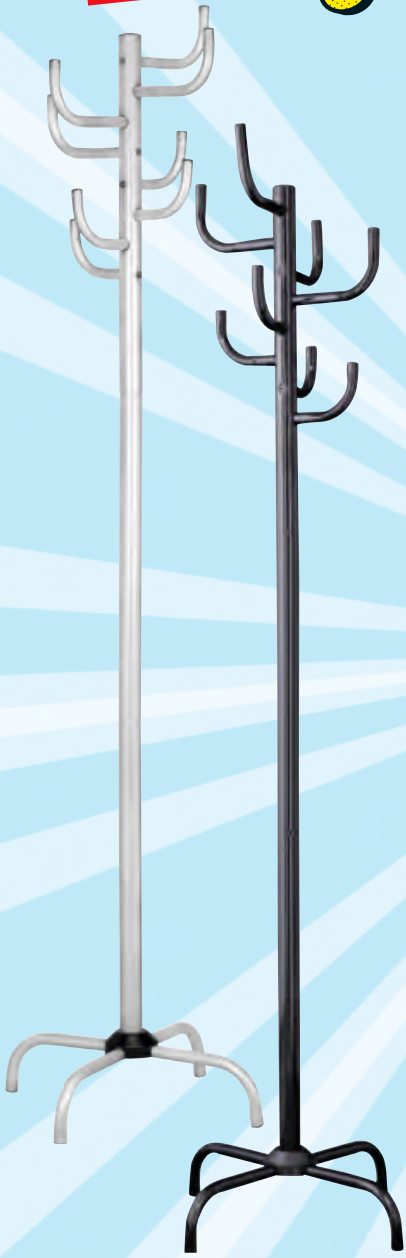

Több száz nyitási ajánlat csak a debreceni **Möbelix** áruházban!

**WOW**

Térelválasztó

**18.888,- Ft**

TÉRELVÁLASZTÓ, lávaszürke/Sonoma tölgy dekor, 8 nyitott tárolórész, kb. 147,8/148,2/32,5cm **18.888,-** (18030231/07)

# -én 7.00-tól

A legmodernebb és legnagyobb **Möbelix** áruház **Magyarországon!**

Ruhafogas

**2.990,- Ft**!

Álló tükör

**11.111,- Ft**!

**RUHAFOGAS**, acél cső váz, fekete vagy alu színben, Szé/Ma/Mé: kb. 47/180/47cm **2.990,-** (19310508/01-02)