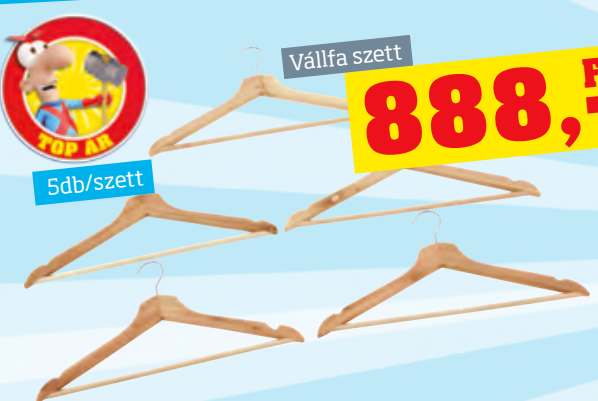

Vállfa szett

888,- Ft!

5db/szett

VÁLLFA SZETT „BEN”, 5db/szett, fa, natúr szín, 177,6Ft/db **888,-** (85000015;82240003)