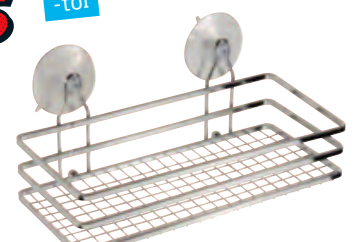

**MOSDÓ CSAPTELEP**, klasszikus, excenteres leeresztő **17.990,-** (00540135/01)

**MOSDÓ CSAPTELEP**, krómzott, fém, halk működés, kerámia betéttel, **14.990,-** (00540034/03)

**MOSDÓ CSAPTELEP**, krómzott fém, kerámia betéttel, halk működés, 40mm-es, cserélhető csatlakozóval, Eco-Click funkcióval és forrázás elleni védelemmel, **12.990,-** (00540043/01)